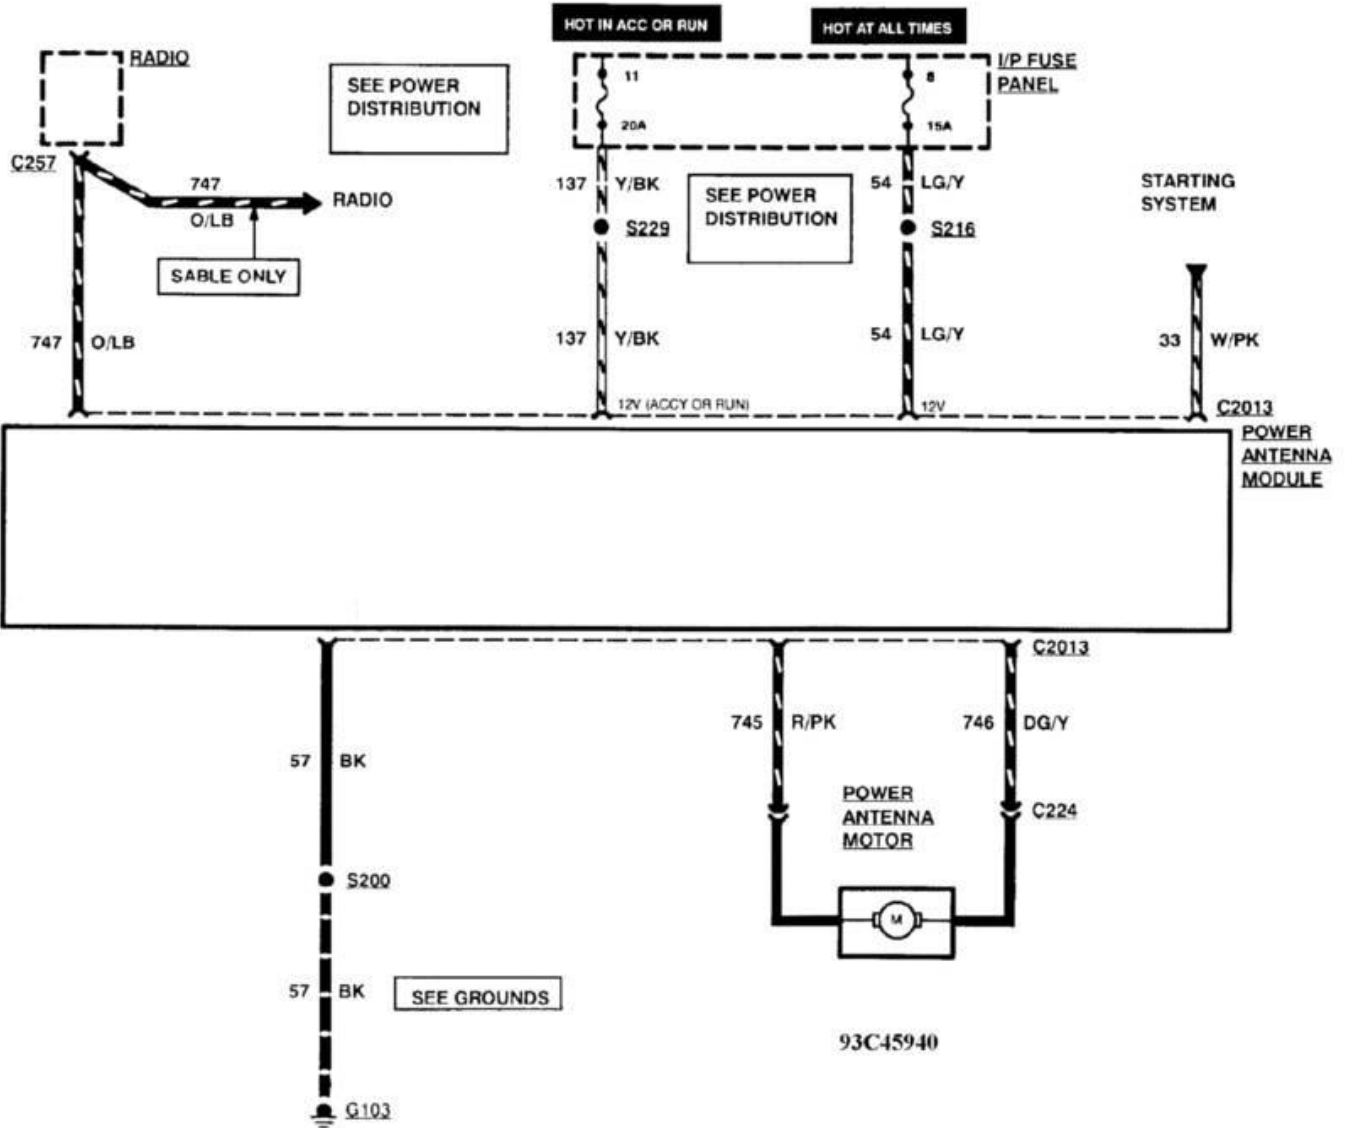

PAVLIN

**Fig. 72: Remote Keyless Entry Wiring Diagram (5 Of 5)**  
1993 Ford Taurus LX

93G45928

**WIRING DIAGRAMS**  
**P ower & Ground Distribution**

PAVLIN

**Fig. 73: Power Antenna Wiring Diagram**  
 1993 Ford Taurus LX