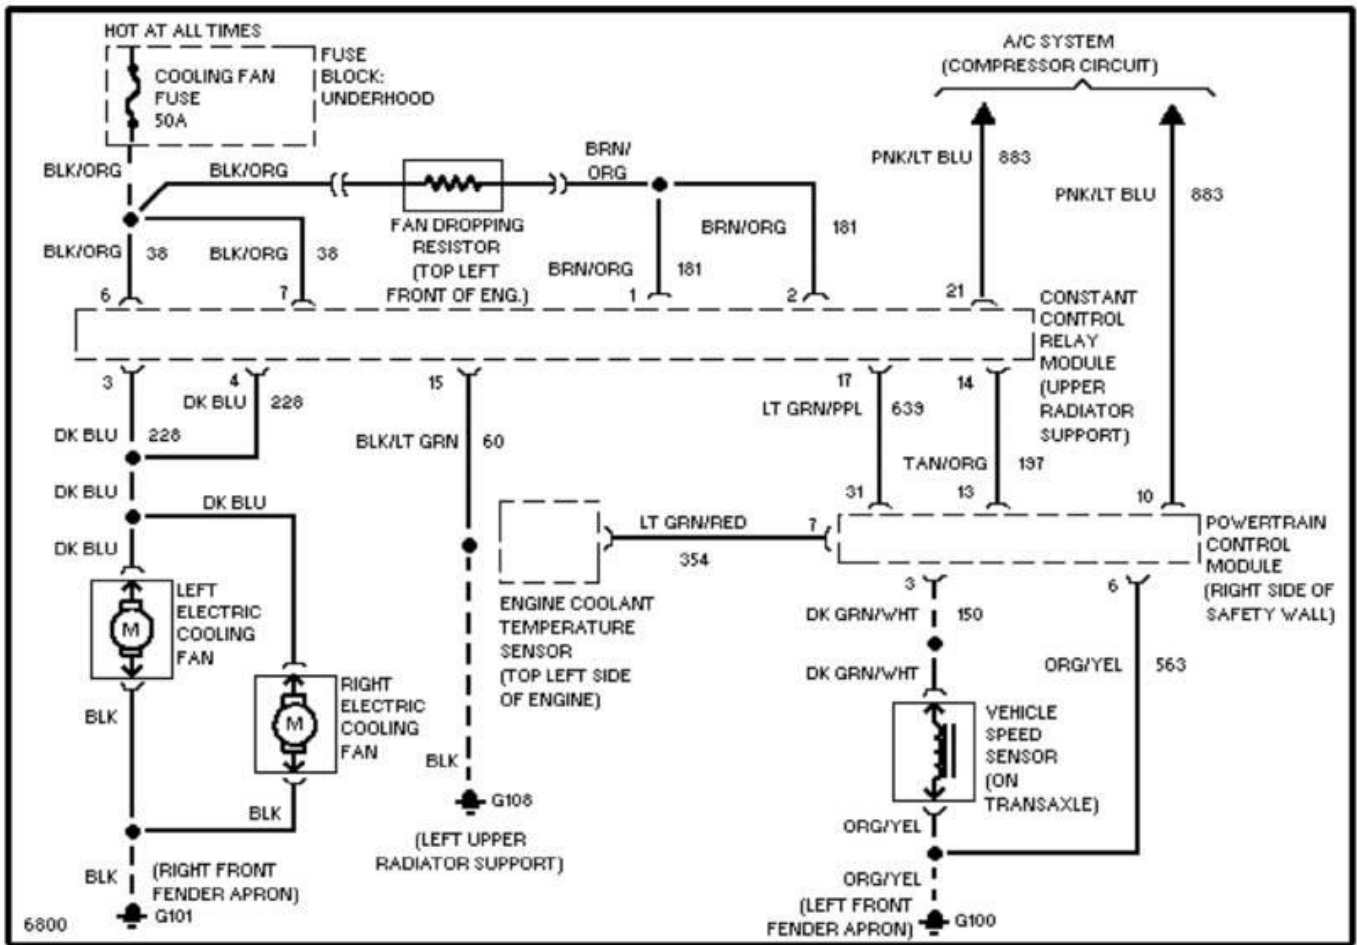

1993 System Wiring Diagrams
Ford - Taurus

PAVLIN

Fig. 3: 3.2L SHO, Cooling Fan Circuit
1993 Ford Taurus LX