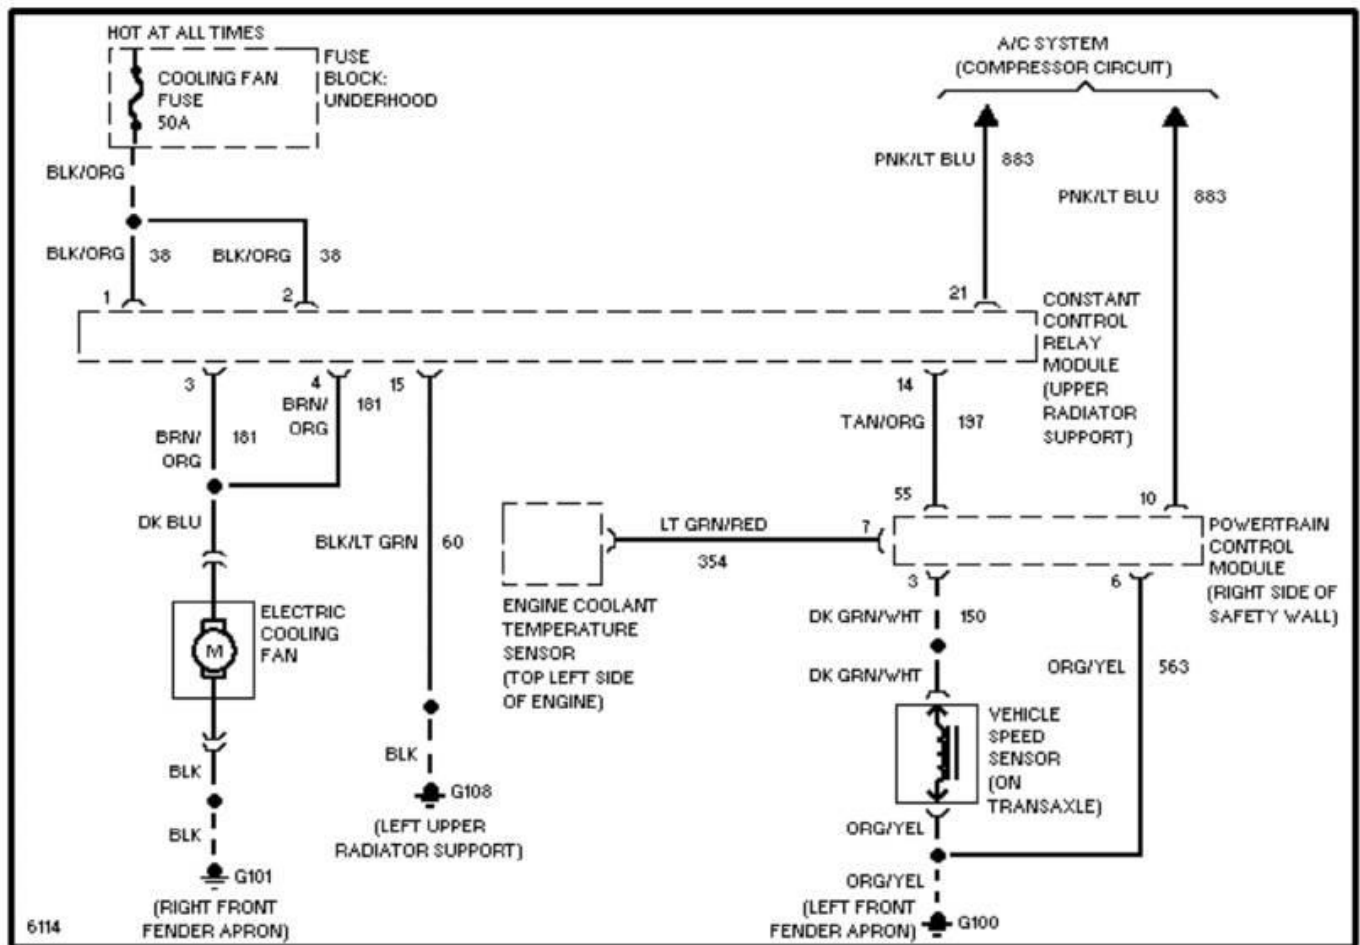

1993 System Wiring Diagrams  
Ford - Taurus

PAVLIN

Fig. 1: 3.0L SHO, Cooling Fan Circuit  
1993 Ford Taurus LX

1993 System Wiring Diagrams  
Ford - Taurus

PAVLIN

Fig. 2: 3.0L, Cooling Fan Circuit  
1993 Ford Taurus LX