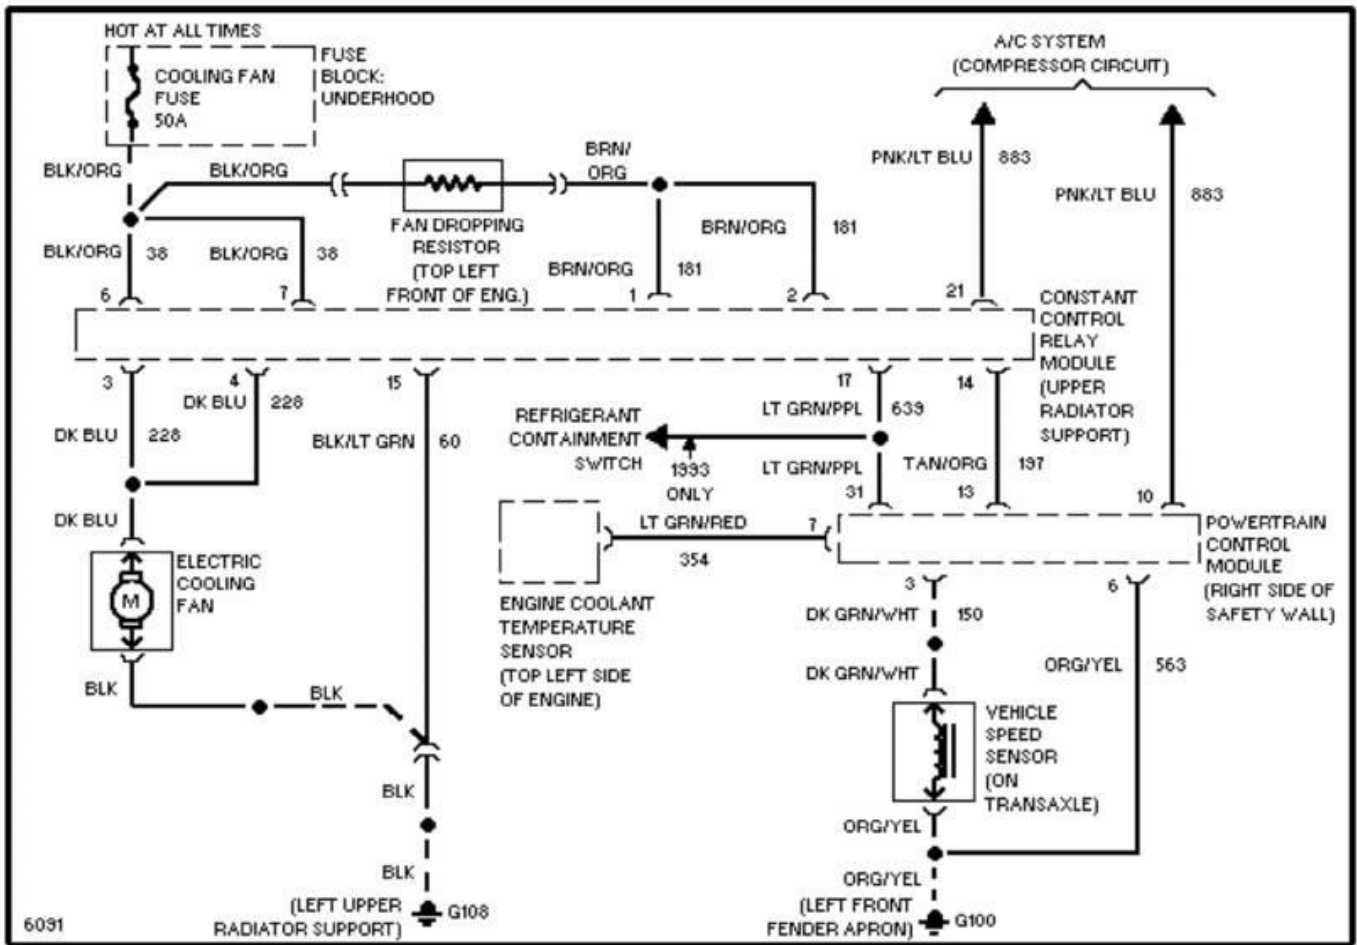

1993 System Wiring Diagrams  
Ford - Taurus

PAVLIN

Fig. 1: 3.0L SHO, Cooling Fan Circuit  
1993 Ford Taurus LX

1993 System Wiring Diagrams  
Ford - Taurus

PAVLIN

Fig. 2: 3.0L, Cooling Fan Circuit  
1993 Ford Taurus LX