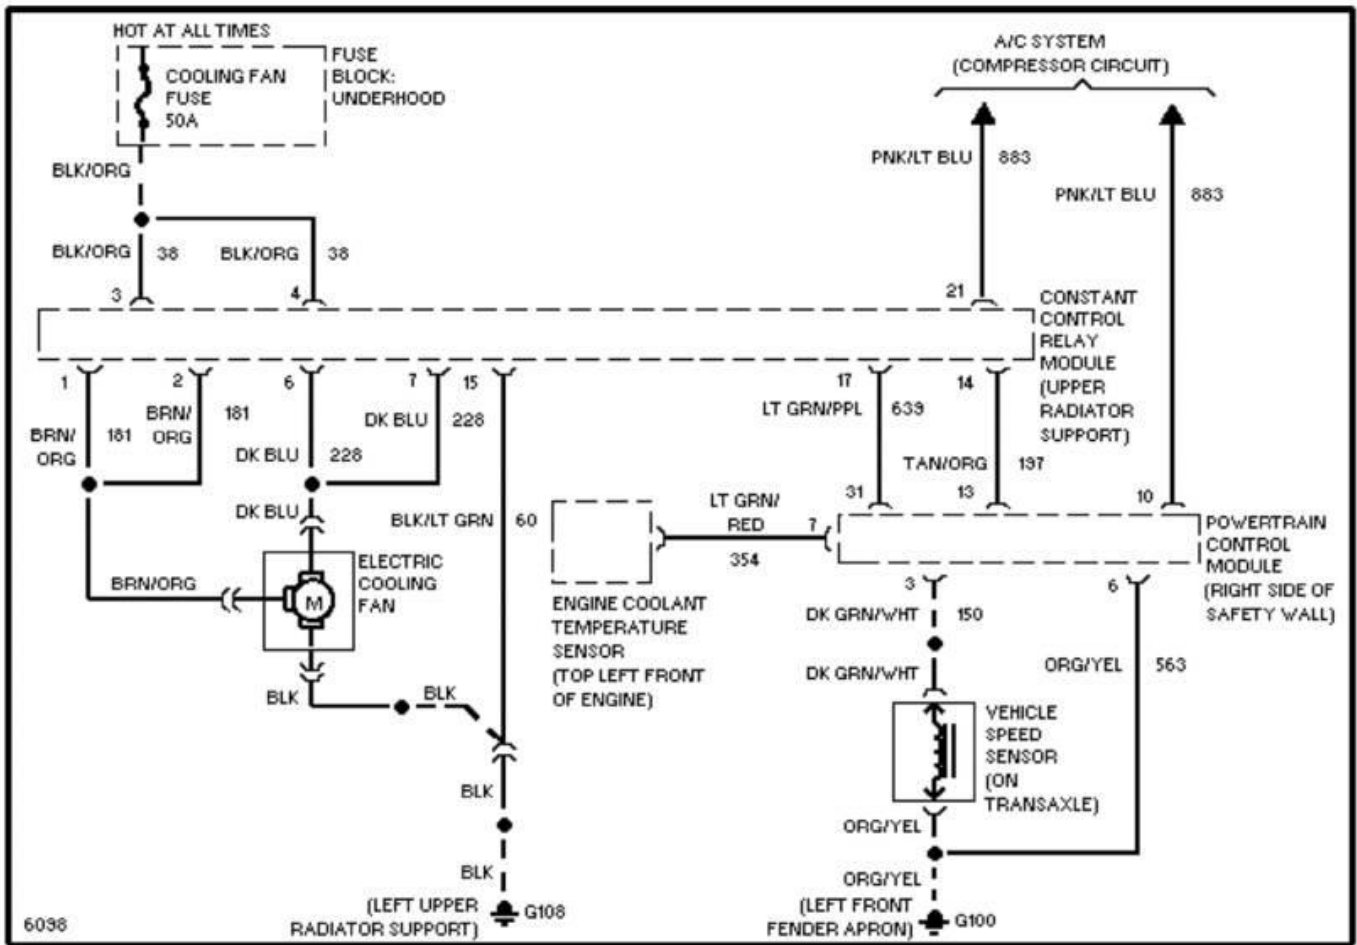

1993 System Wiring Diagrams  
Ford - Taurus

PAVLIN

Fig. 3: 3.2L SHO, Cooling Fan Circuit  
1993 Ford Taurus LX

1993 System Wiring Diagrams  
Ford - Taurus

PAVLIN

Fig. 4: 3.8L, Cooling Fan Circuit  
1993 Ford Taurus LX