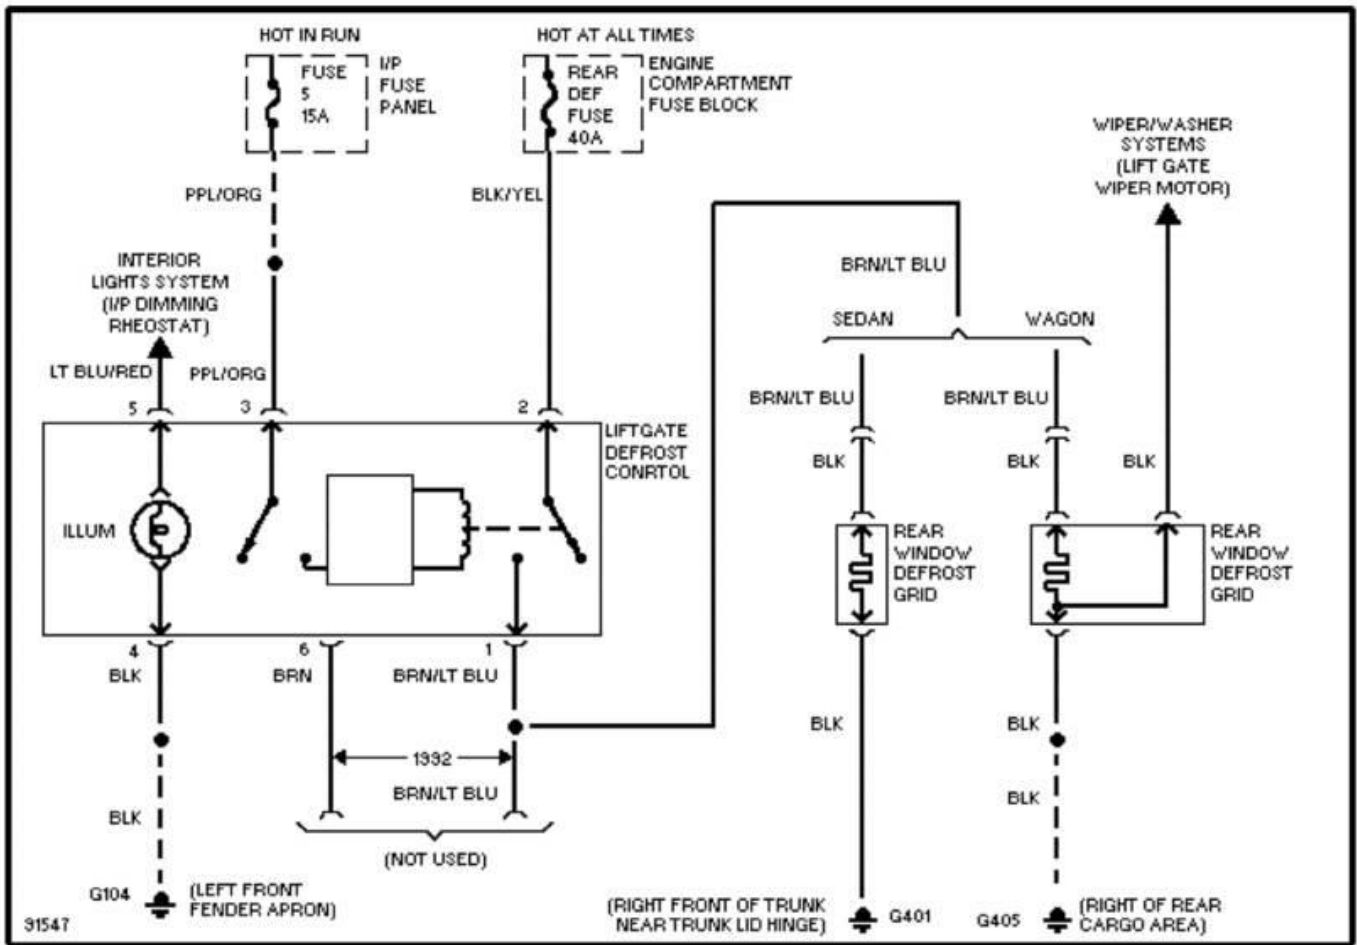

1993 System Wiring Diagrams
Ford - Taurus

PAVLIN

Fig. 5: Defogger Circuit
1993 Ford Taurus LX