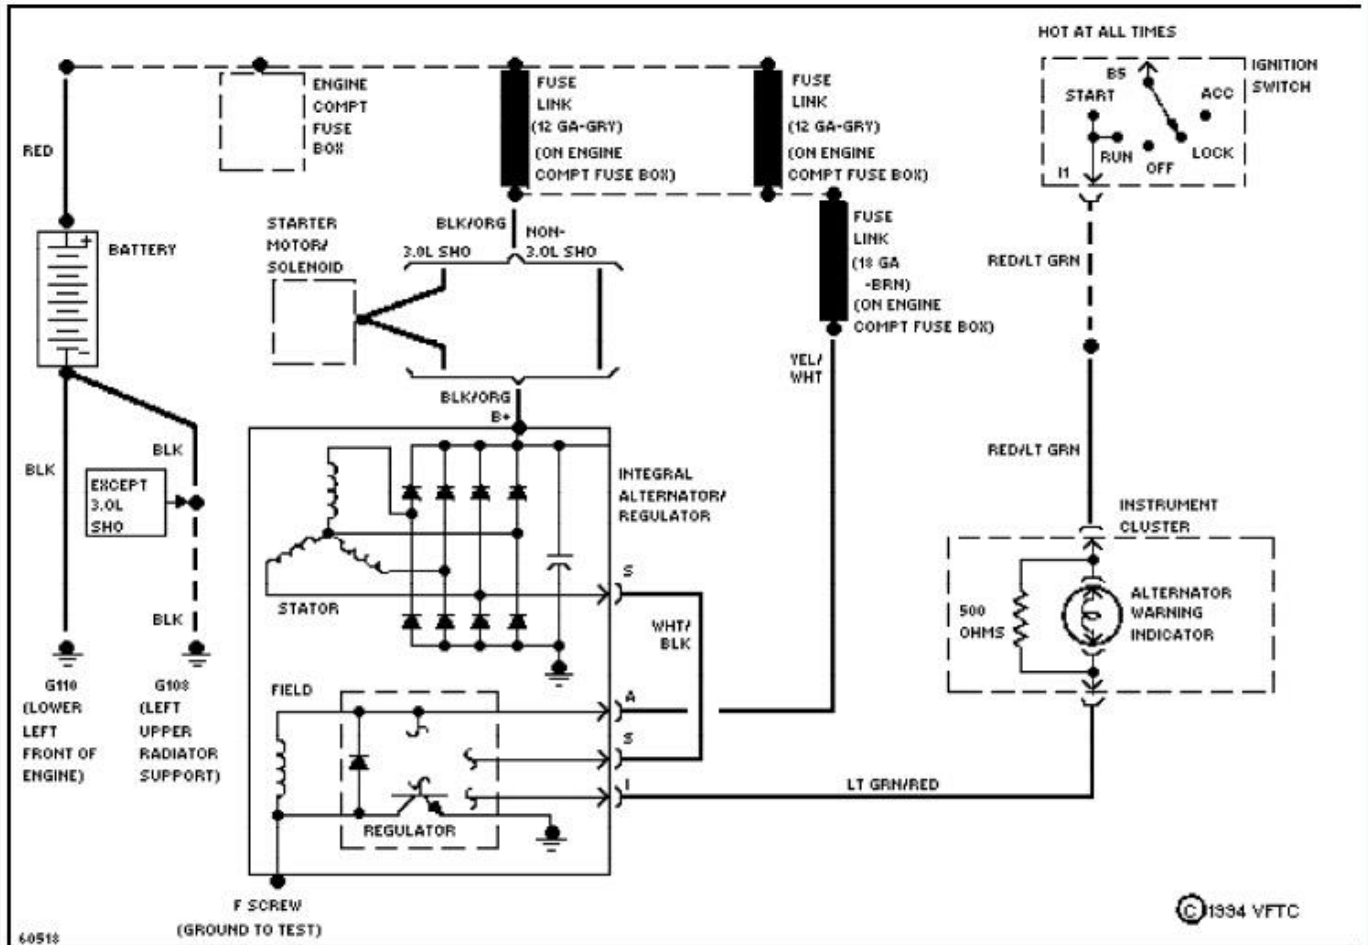

1994 System Wiring Diagrams
Ford - Taurus

PAVLIN