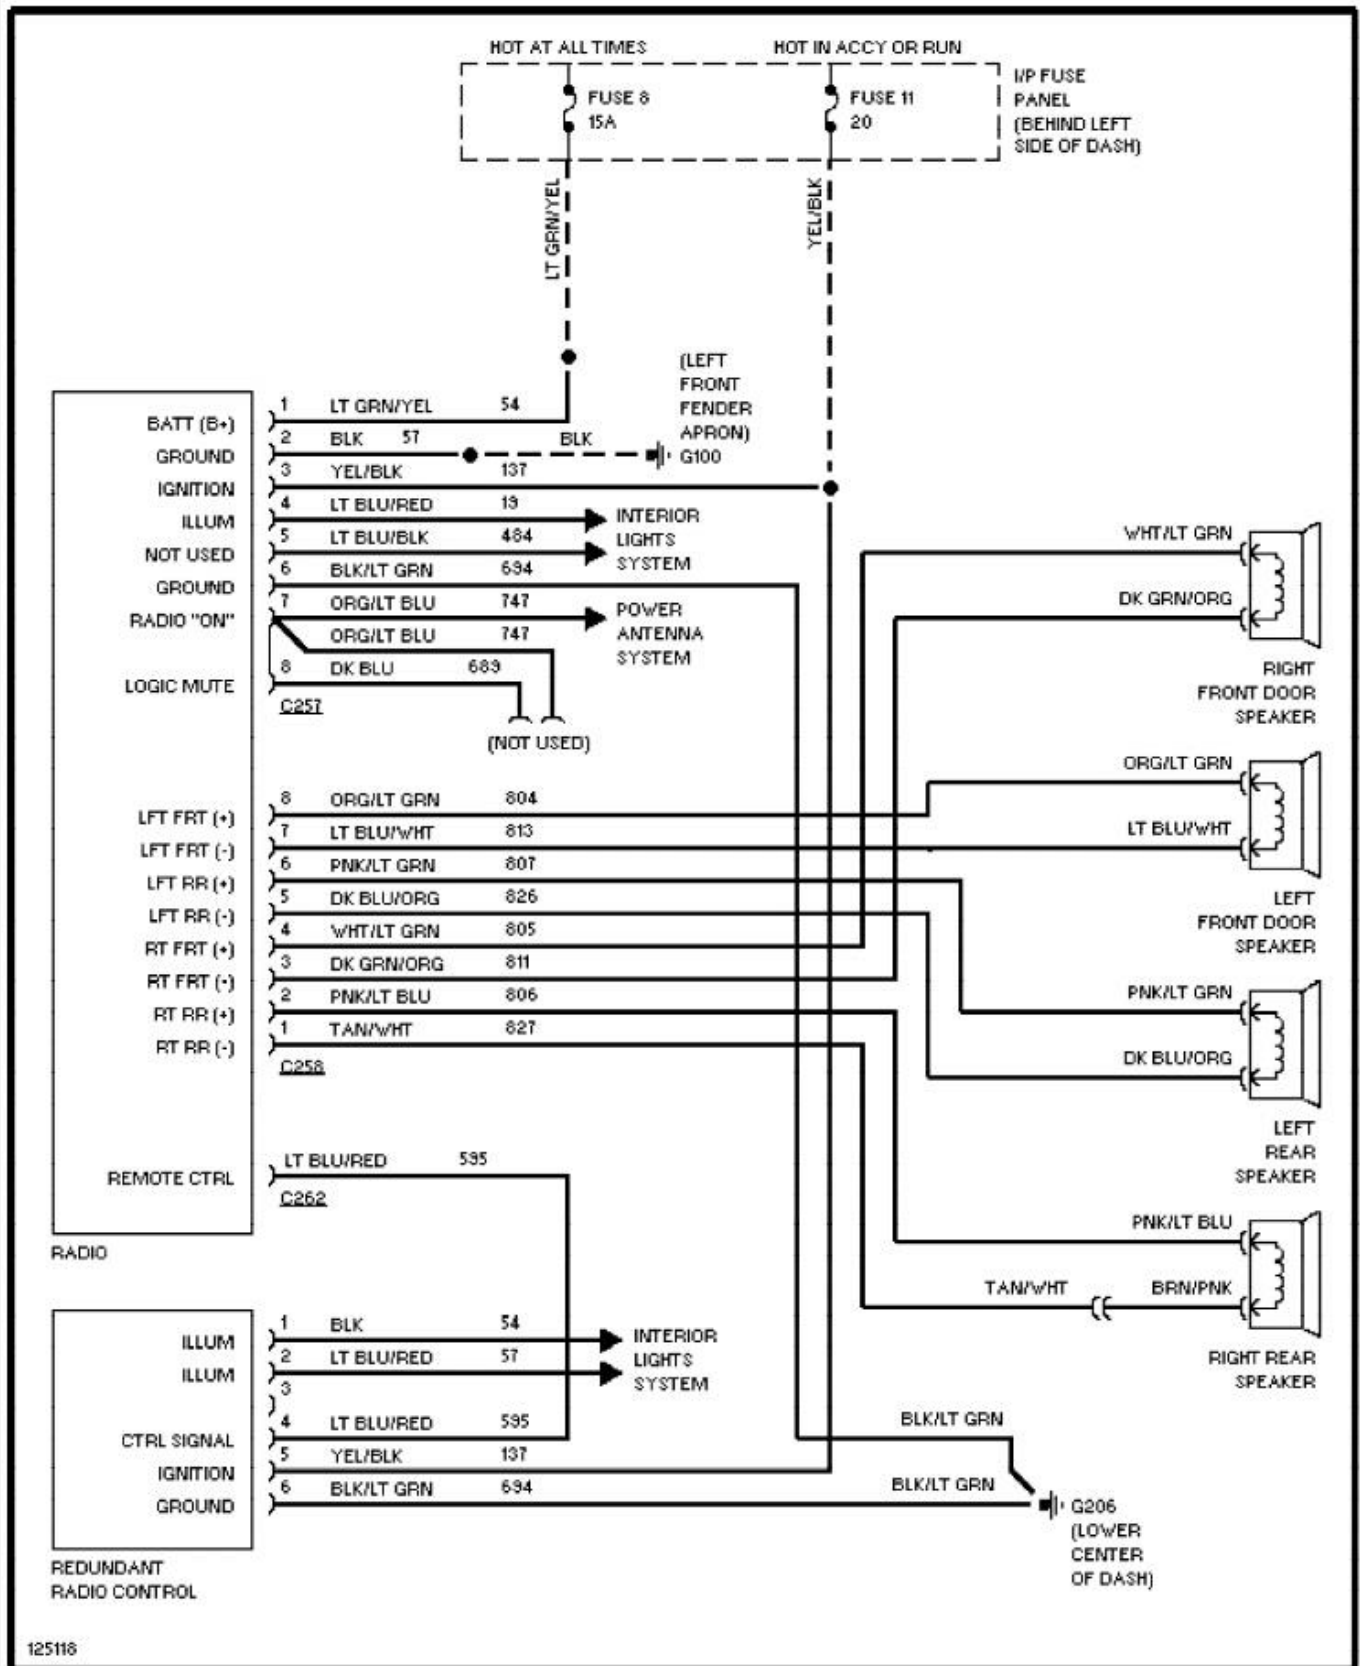

PAVLIN

Fig. 84: Moonroof Circuit
1994 Ford Taurus LX

1994 System Wiring Diagrams
Ford - Taurus

PAVLIN

Fig. 85: Power Window Circuit
1994 Ford Taurus LX

**1994 System Wiring Diagrams
Ford - Taurus**

PAVLIN

Fig. 86: Base Radio
1994 Ford Taurus LX