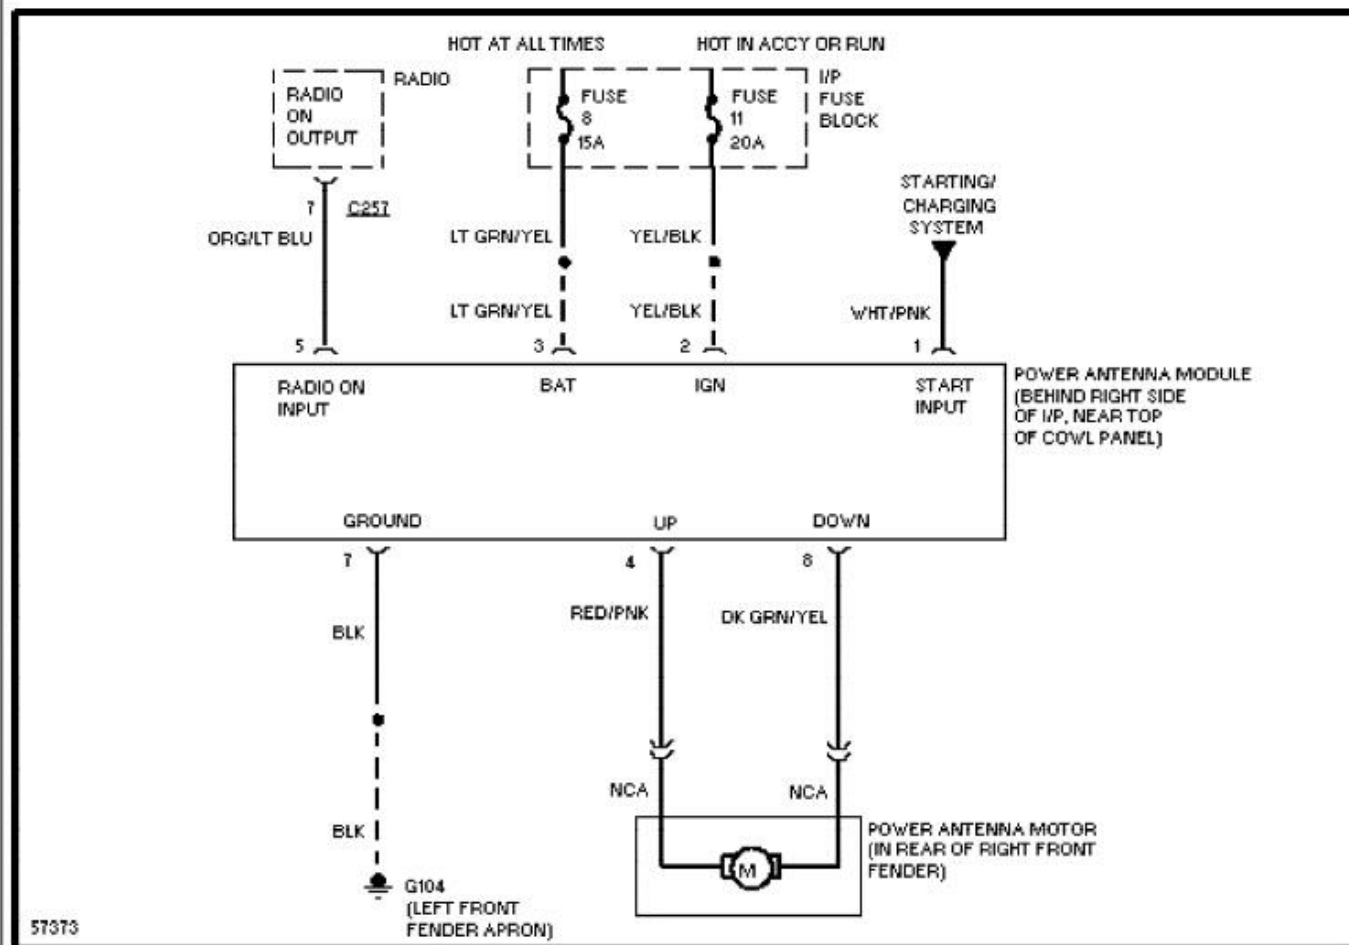

1994 System Wiring Diagrams
Ford - Taurus

PAVLIN

57373