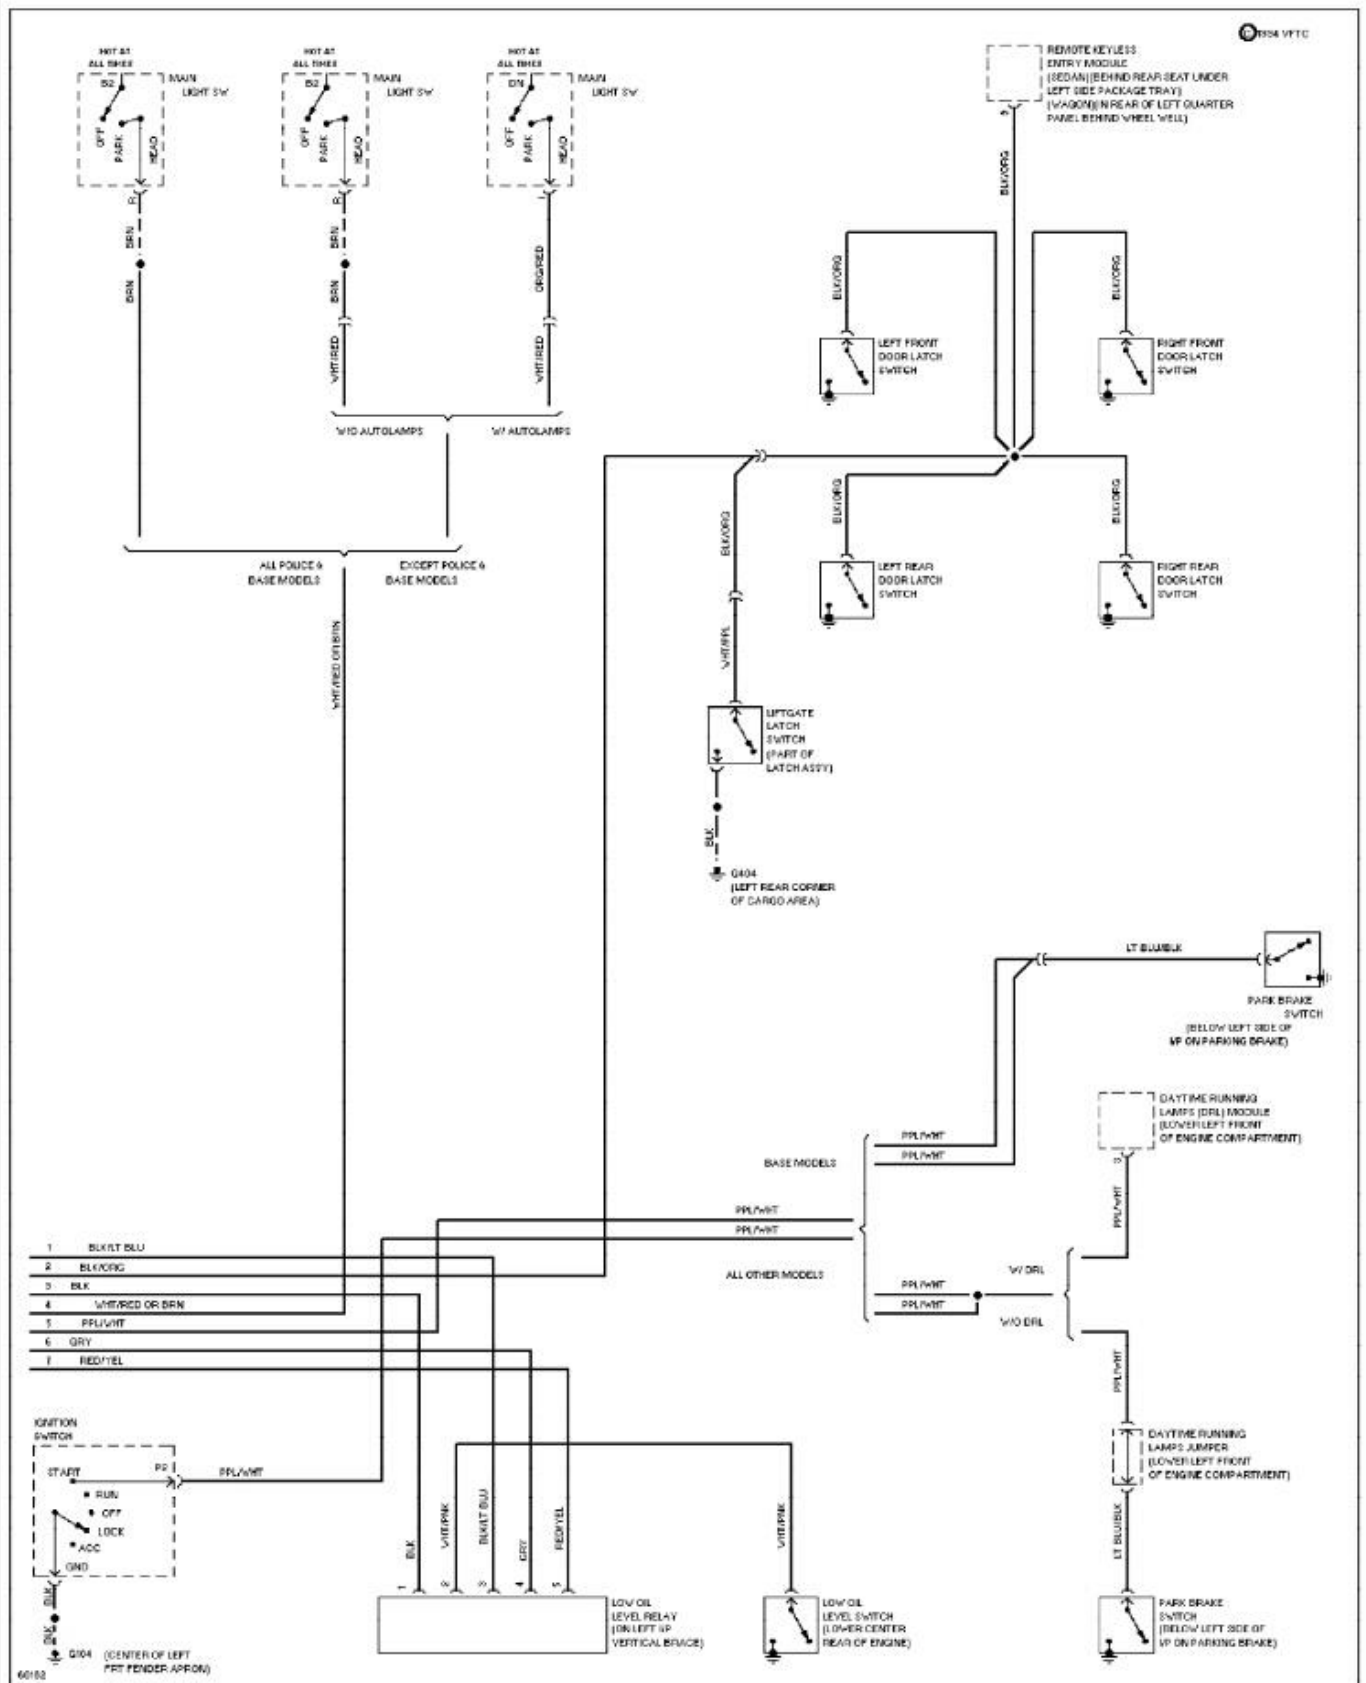

1994 System Wiring Diagrams Ford - Taurus

PAVLIN

**Fig. 44: 3.0L Flex Fuel, Analog Cluster Circuit (2 of 2)
1994 Ford Taurus LX**