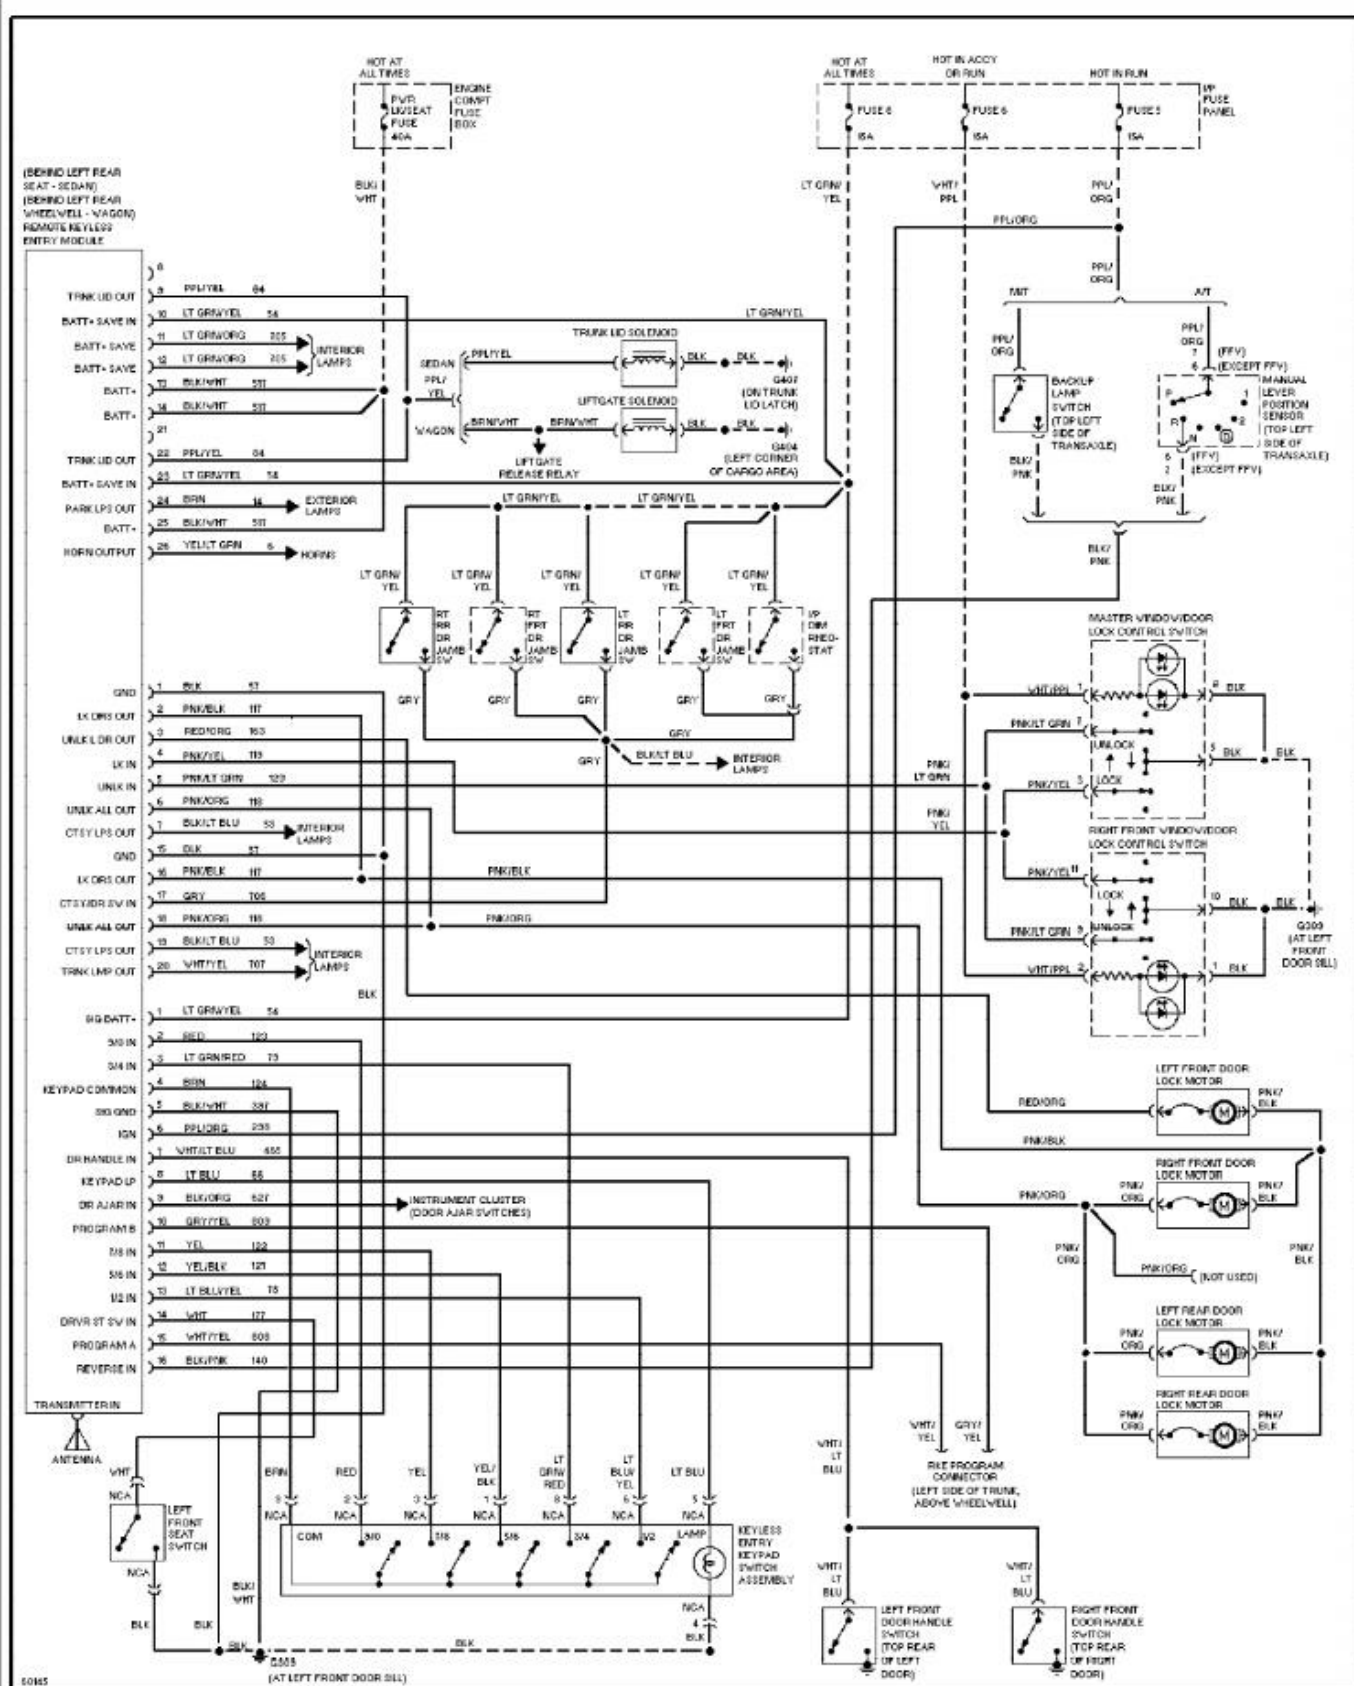

1994 System Wiring Diagrams Ford - Taurus

PAVLIN

Fig. 76: Door Lock Circuit, W/O Power Windows
1994 Ford Taurus LX

**1994 System Wiring Diagrams
Ford - Taurus**

PAVLIN

**Fig. 77: Keyless Entry Circuit
1994 Ford Taurus LX**