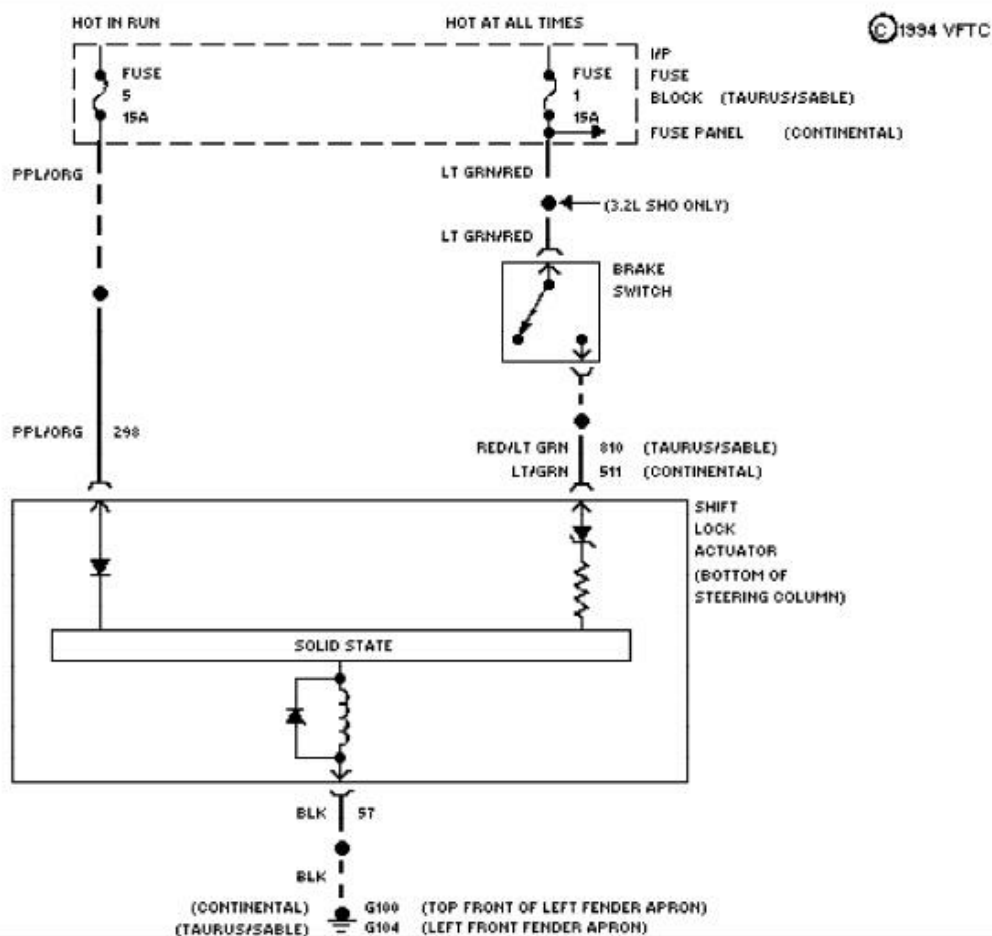

125118

1994 System Wiring Diagrams Ford - Taurus

PAVLIN

Fig. 87: JBL System
1994 Ford Taurus LX

1994 System Wiring Diagrams
Ford - Taurus

PAVLIN

Fig. 88: Shift Interlock Circuit
1994 Ford Taurus LX

1994 System Wiring Diagrams
Ford - Taurus