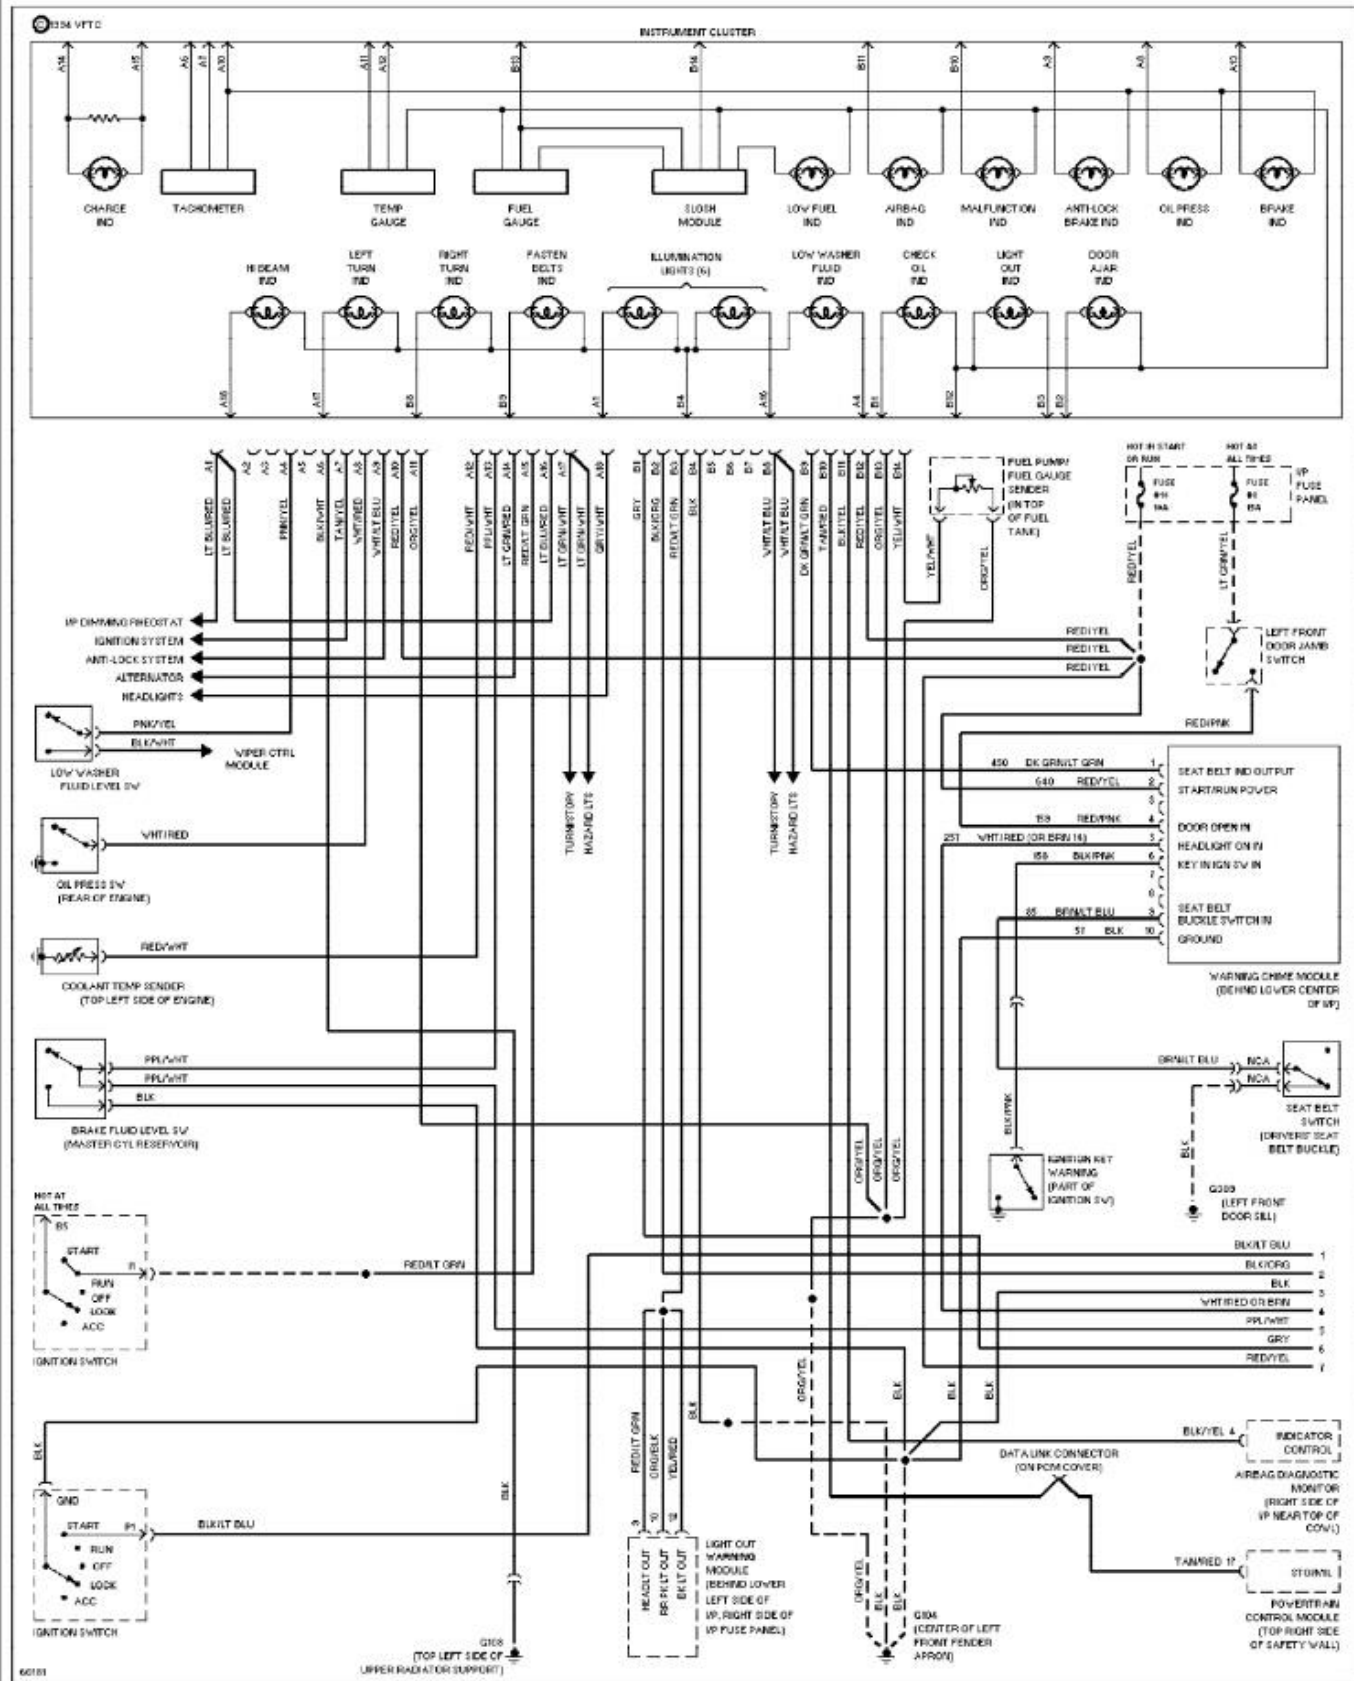

PAVLIN

Fig. 42: Horn Circuit
1994 Ford Taurus LX

1994 System Wiring Diagrams
Ford - Taurus

PAVLIN

Fig. 43: 3.0L Flex Fuel, Analog Cluster Circuit (1 of 2)
1994 Ford Taurus LX

1994 System Wiring Diagrams Ford - Taurus