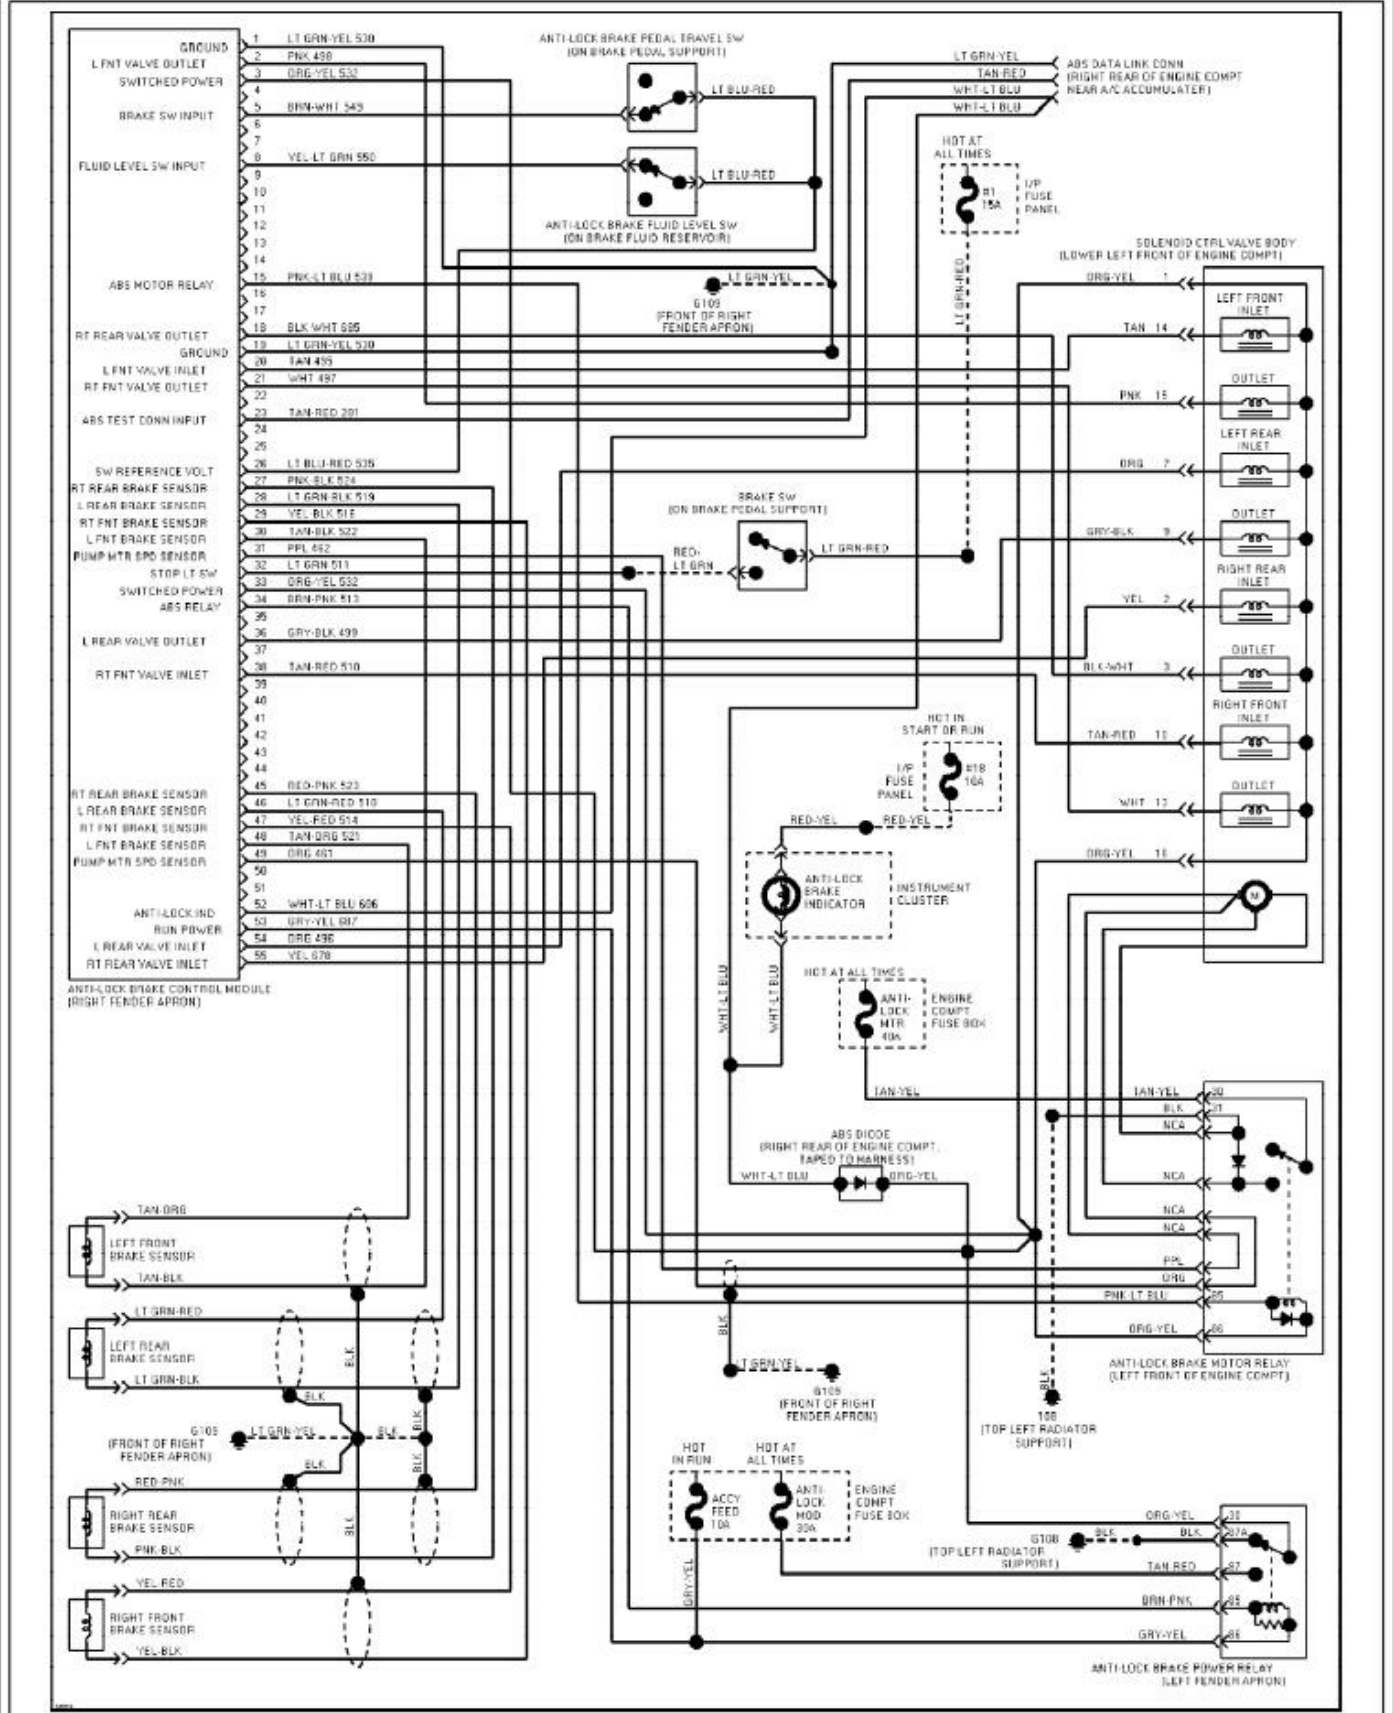

1994 System Wiring Diagrams Ford - Taurus

PAVLIN

**Fig. 1: 3.0L Flex Fuel, Anti-lock Brake Circuits
1994 Ford Taurus LX**

1994 System Wiring Diagrams Ford - Taurus

PAVLIN

Fig. 2: 3.0L SHO, Anti-lock Brake Circuits
1994 Ford Taurus LX

1994 System Wiring Diagrams Ford - Taurus

PAVLIN

**Fig. 5: 3.8L, Anti-lock Brake Circuits
1994 Ford Taurus LX**

1994 System Wiring Diagrams
Ford - Taurus

PAVLIN

Fig. 6: 3.0L Flex Fuel, Computer Data Lines
1994 Ford Taurus LX