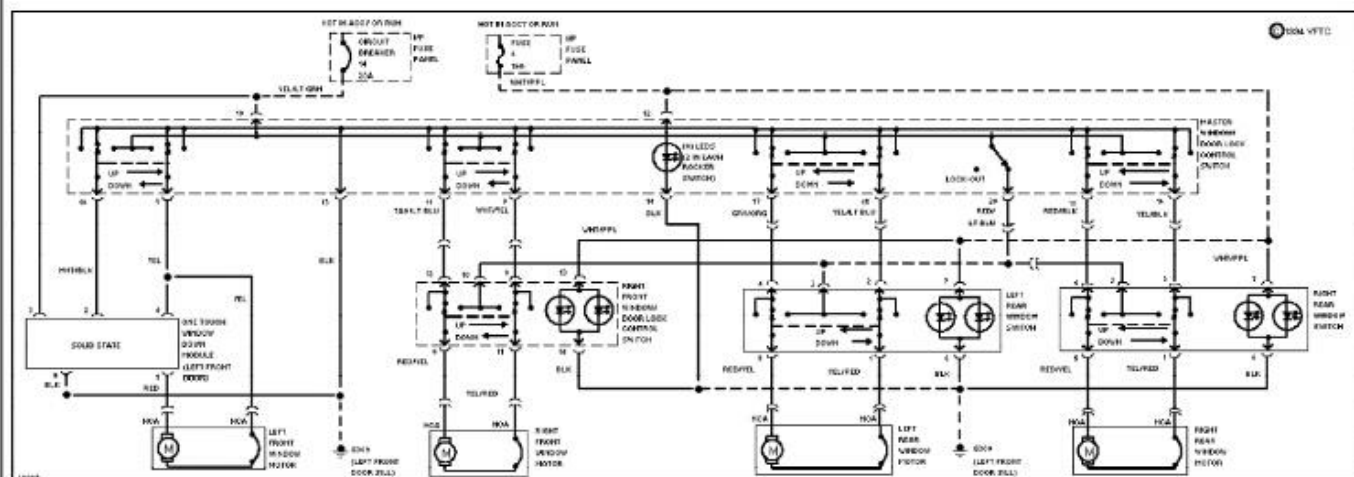

PAVLIN

Fig. 84: Moonroof Circuit
1994 Ford Taurus LX

1994 System Wiring Diagrams
Ford - Taurus

PAVLIN

Fig. 85: Power Window Circuit
1994 Ford Taurus LX

**1994 System Wiring Diagrams
Ford - Taurus**

PAVLIN

Fig. 86: Base Radio
1994 Ford Taurus LX