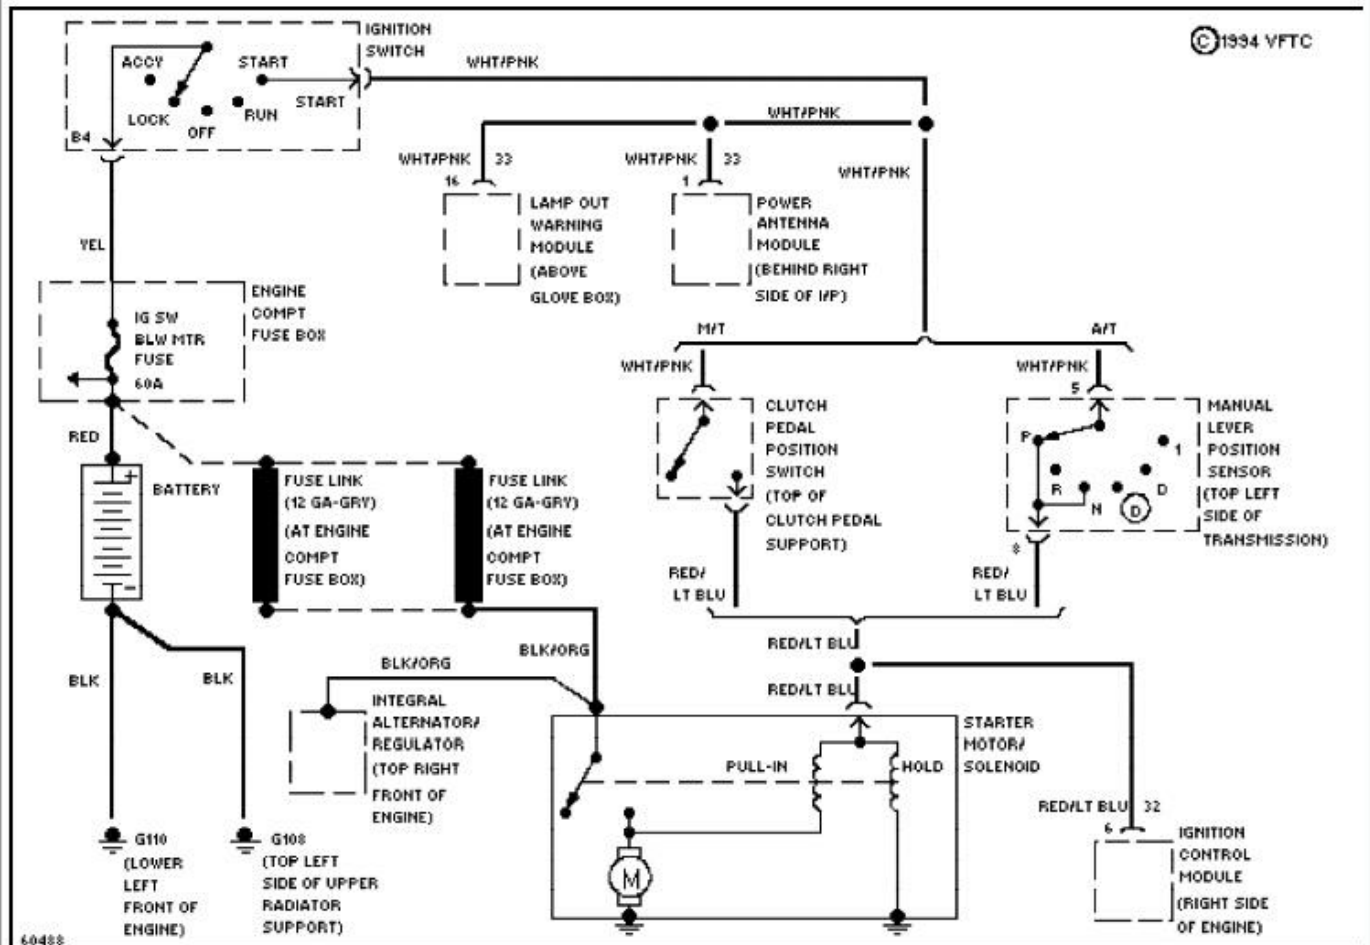

PAVLIN

Fig. 91: 3.0L SHO, Charging Circuit
1994 Ford Taurus LX

**1994 System Wiring Diagrams
Ford - Taurus**

PAVLIN

Fig. 92: 3.0L SHO, Starting Circuit
1994 Ford Taurus LX

1994 System Wiring Diagrams
Ford - Taurus