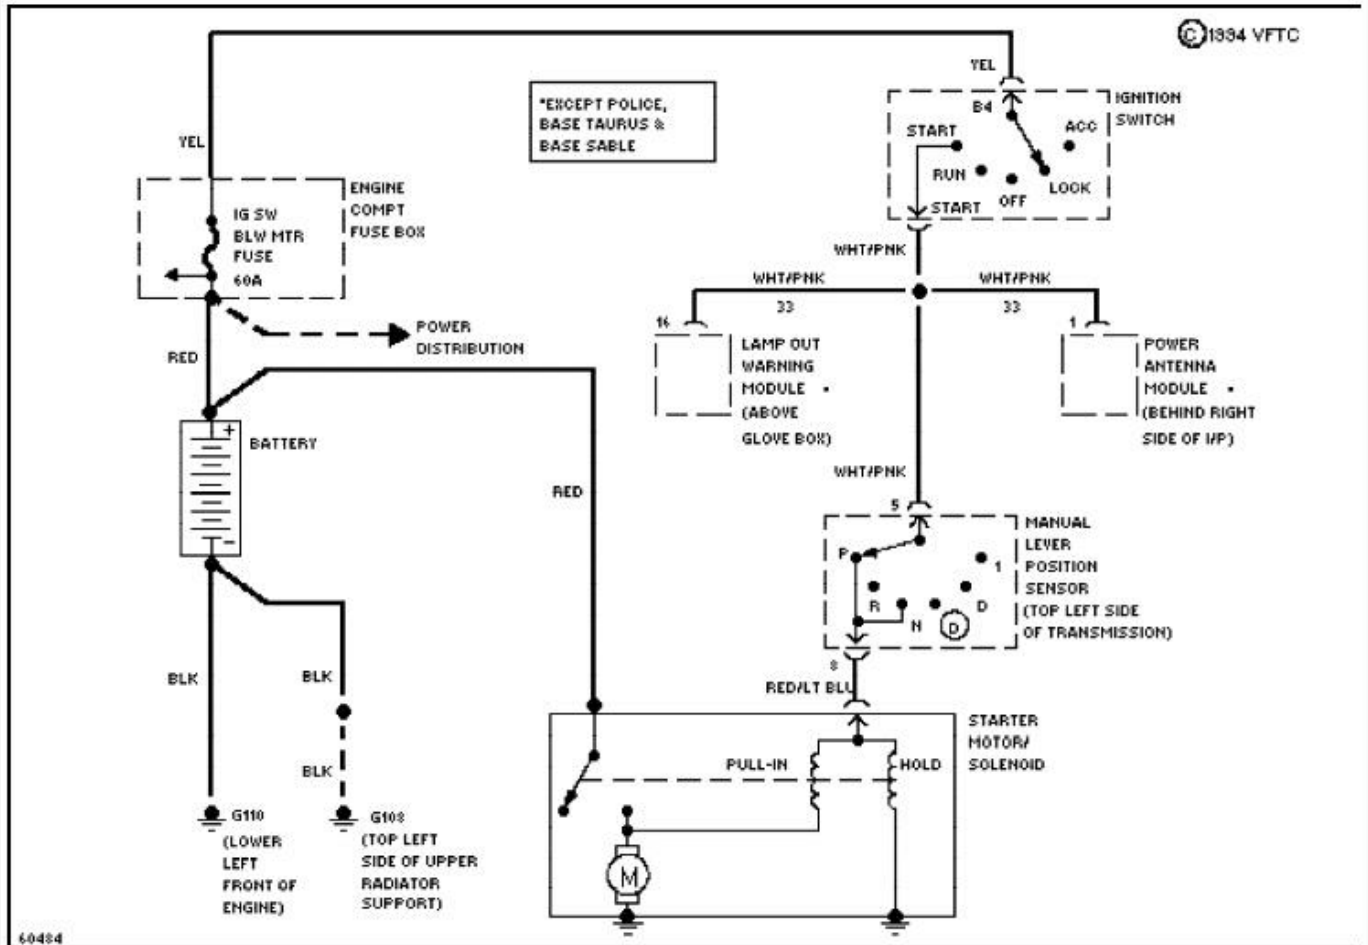

PAVLIN

Fig. 89: 3.0L Flex Fuel, Charging Circuit
1994 Ford Taurus LX

1994 System Wiring Diagrams
Ford - Taurus

PAVLIN

Fig. 90: 3.0L Flex Fuel, Starting Circuit
1994 Ford Taurus LX

1994 System Wiring Diagrams
Ford - Taurus