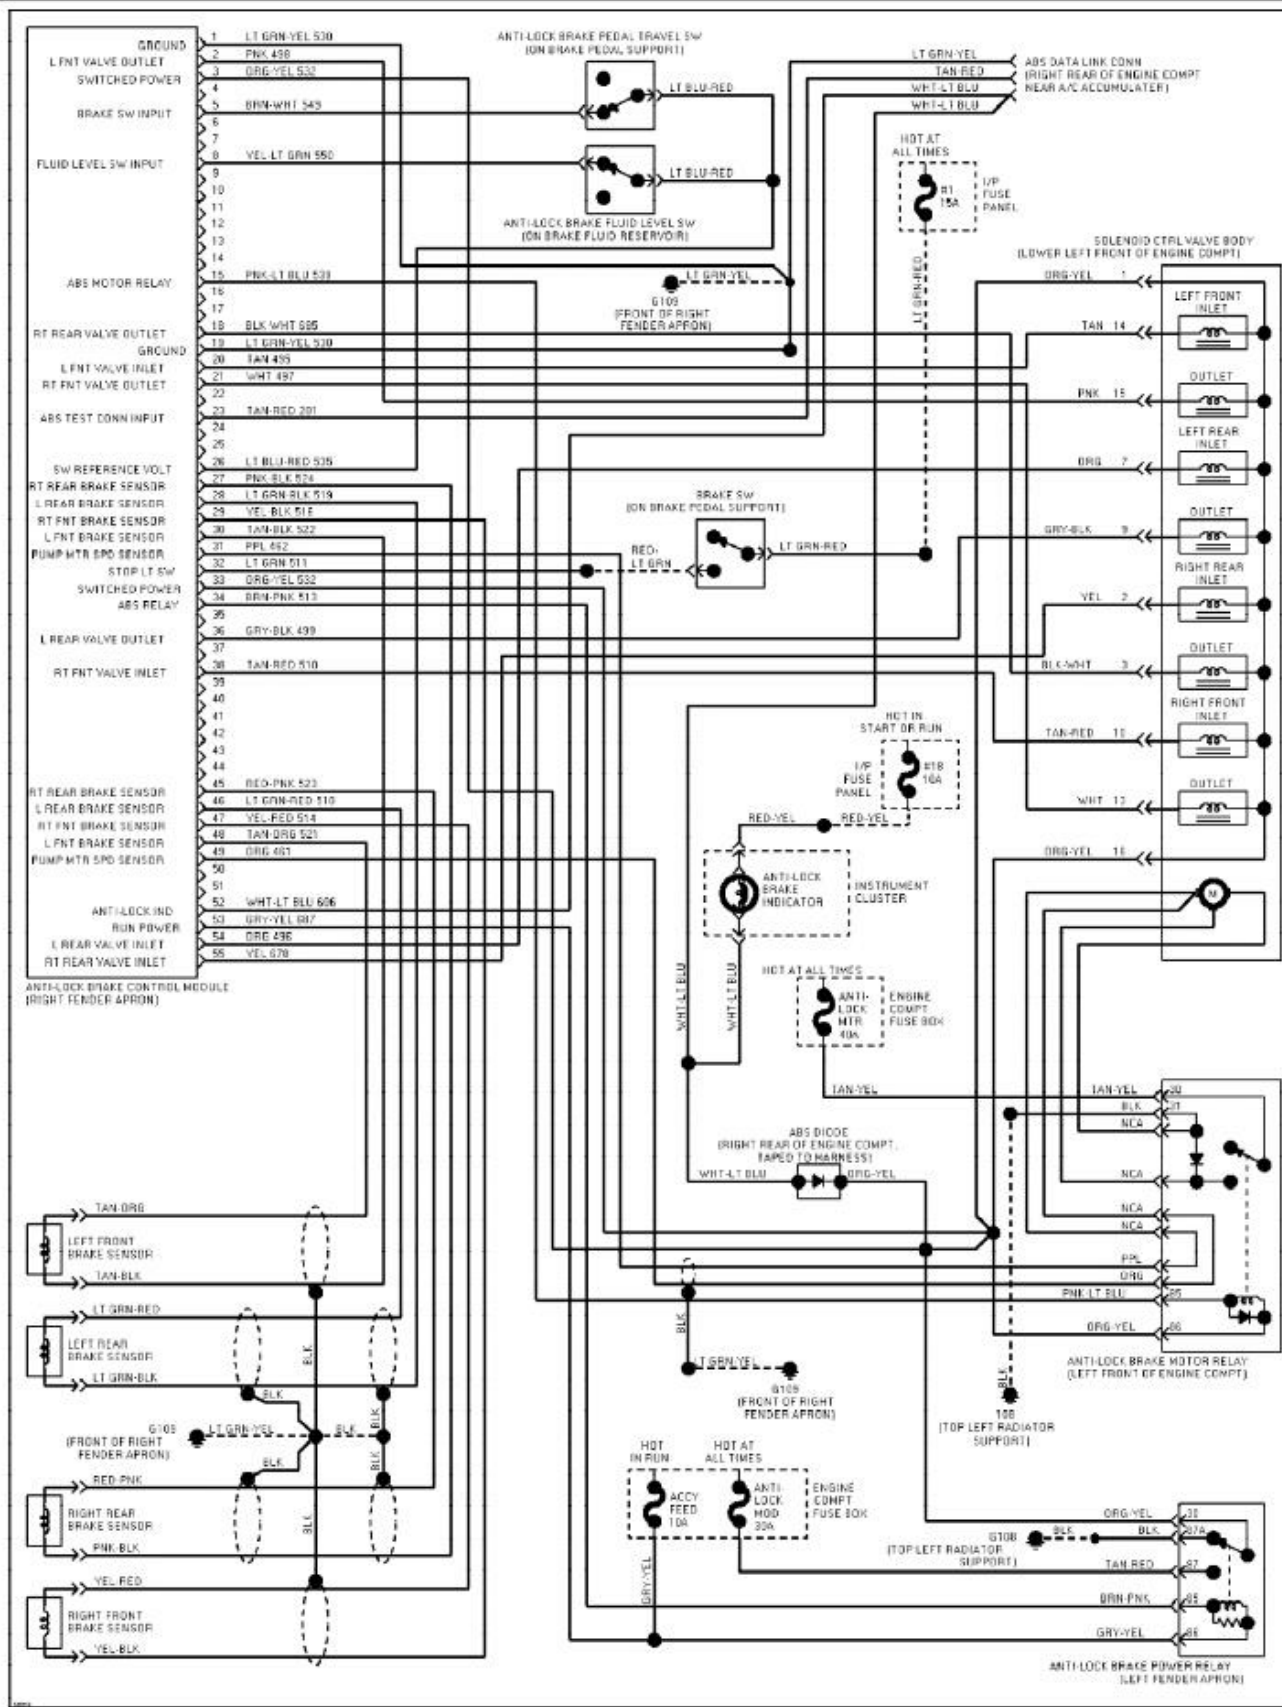

1994 System Wiring Diagrams Ford - Taurus

PAVLIN

**Fig. 1: 3.0L Flex Fuel, Anti-lock Brake Circuits
1994 Ford Taurus LX**

1994 System Wiring Diagrams Ford - Taurus

PAVLIN

Fig. 2: 3.0L SHO, Anti-lock Brake Circuits
1994 Ford Taurus LX

1994 System Wiring Diagrams Ford - Taurus

PAVLIN

**Fig. 3: 3.0L, Anti-lock Brake Circuits
1994 Ford Taurus LX**

1994 System Wiring Diagrams Ford - Taurus

PAVLIN

**Fig. 4: 3.2L SHO, Anti-lock Brake Circuits
1994 Ford Taurus LX**

1994 System Wiring Diagrams Ford - Taurus

PAVLIN

**Fig. 5: 3.8L, Anti-lock Brake Circuits
1994 Ford Taurus LX**

1994 System Wiring Diagrams
Ford - Taurus

PAVLIN

Fig. 6: 3.0L Flex Fuel, Computer Data Lines
1994 Ford Taurus LX