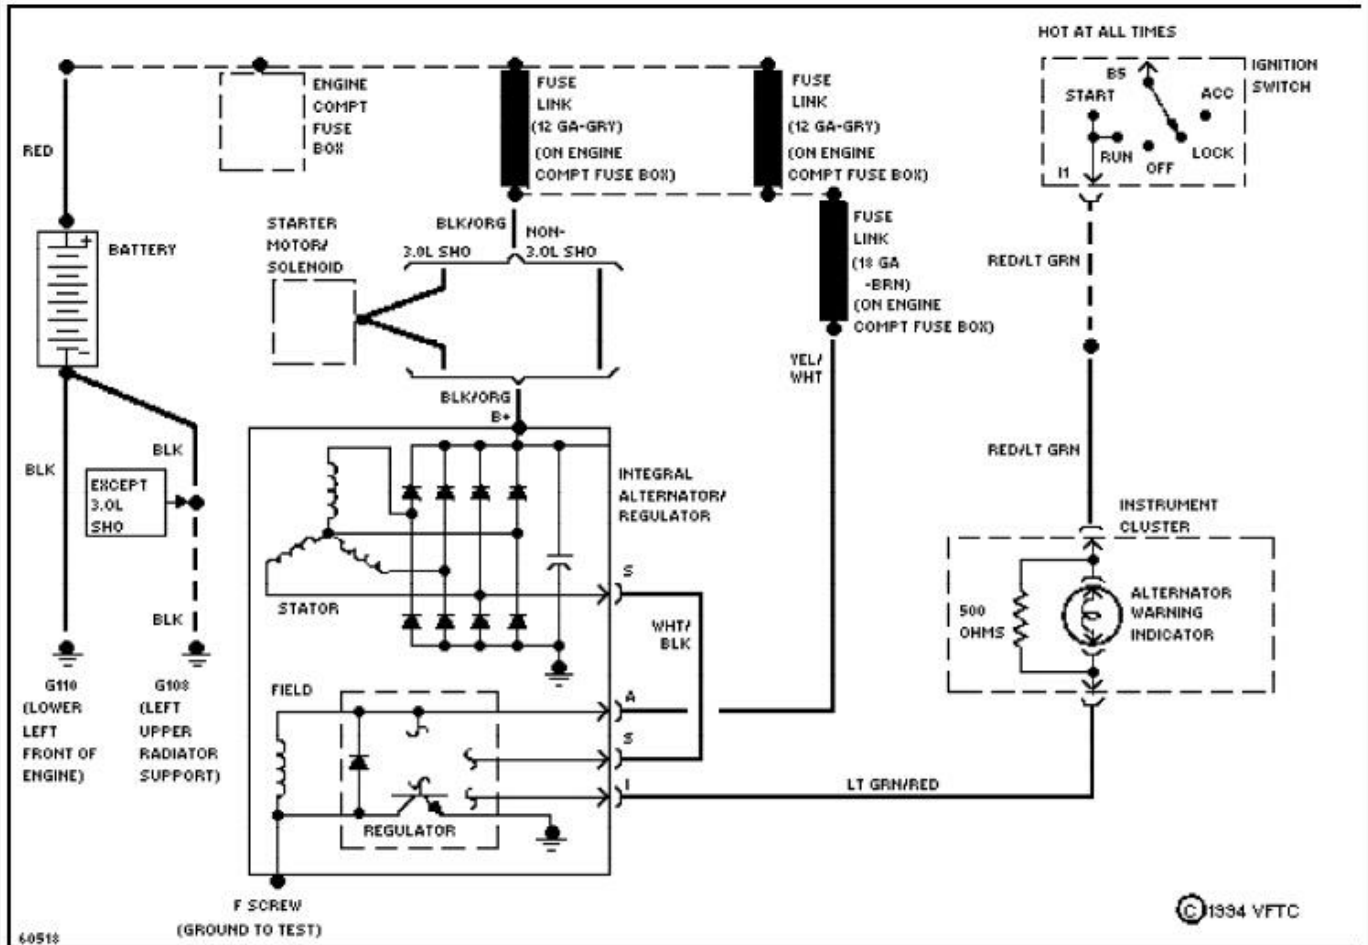

Fig. 90: 3.0L Flex Fuel, Starting Circuit
1994 Ford Taurus LX

1994 System Wiring Diagrams
Ford - Taurus

PAVLIN