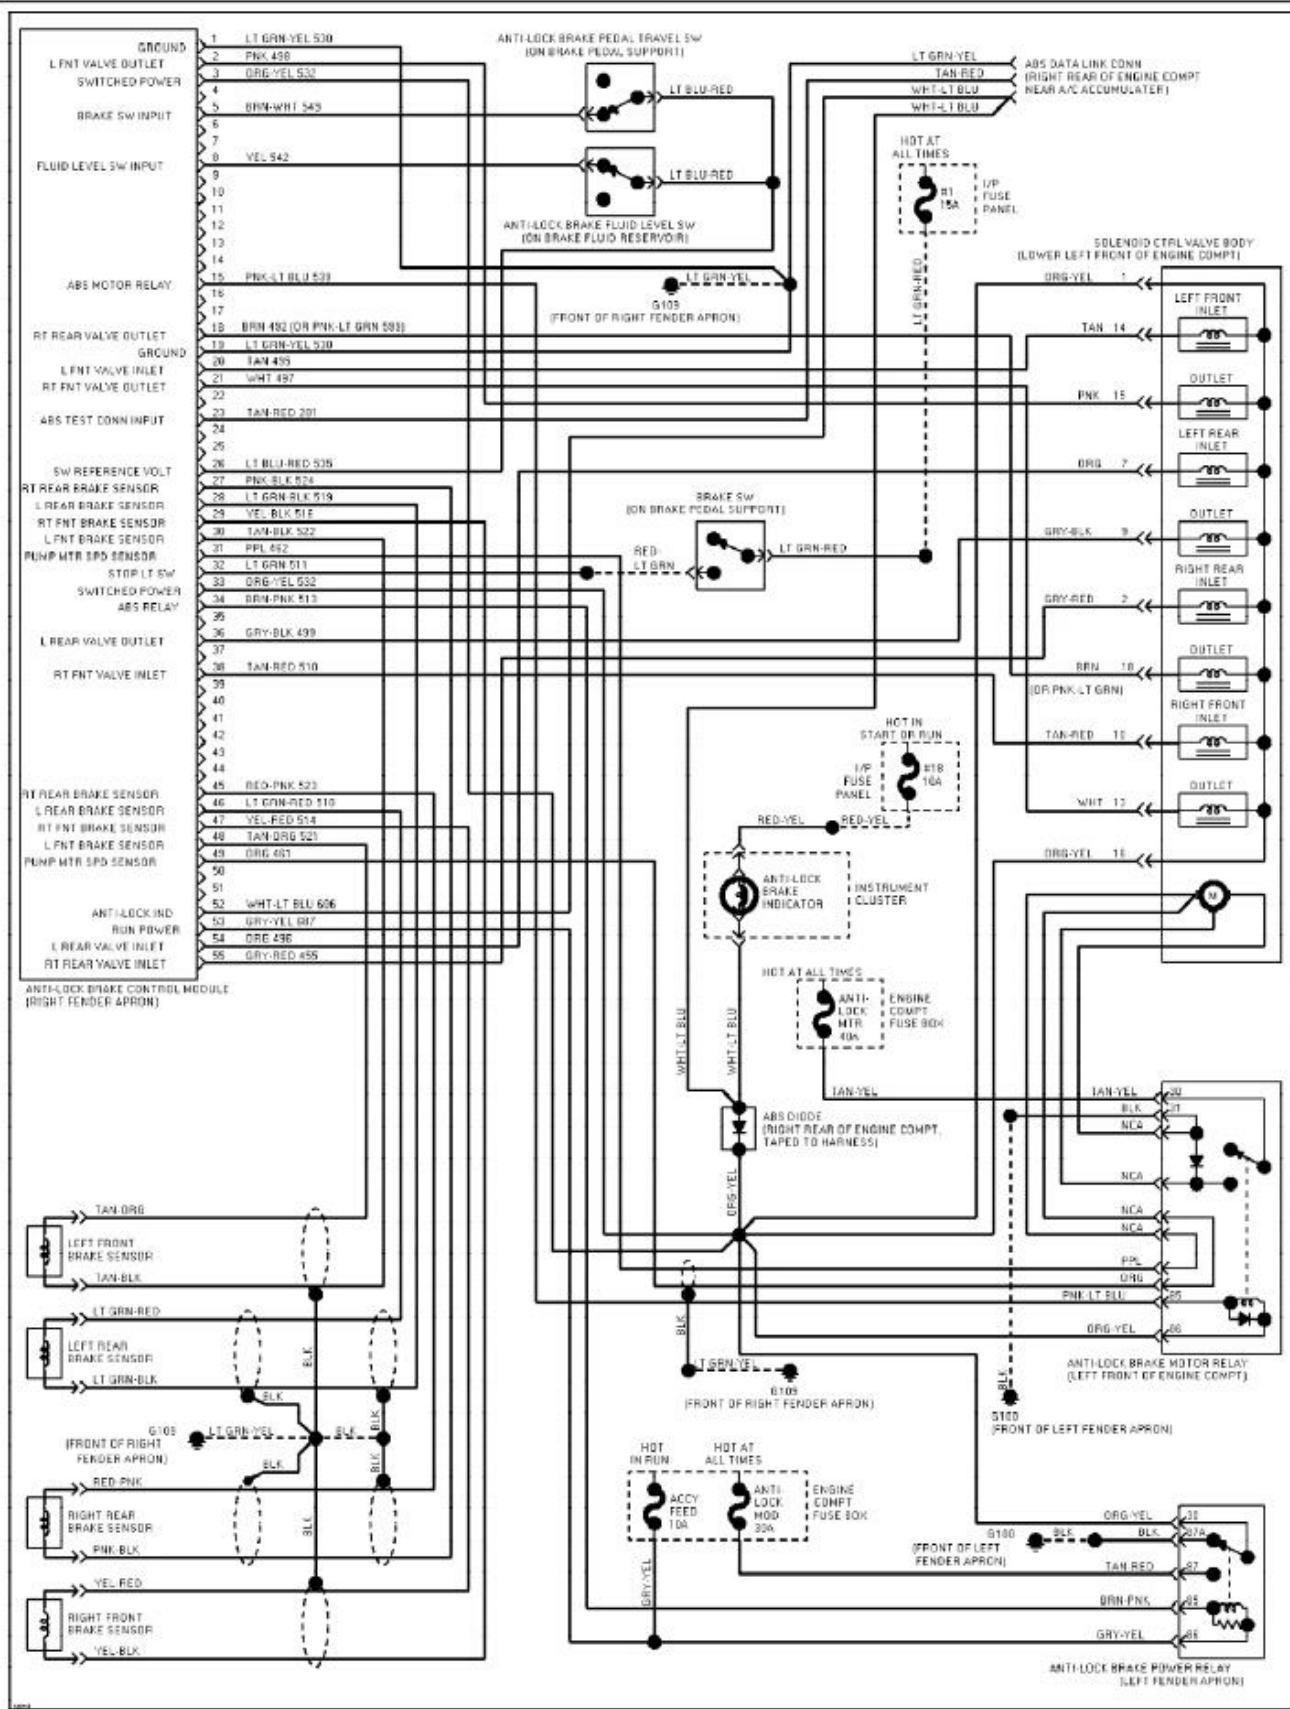

1994 System Wiring Diagrams Ford - Taurus

PAVLIN

**Fig. 1: 3.0L Flex Fuel, Anti-lock Brake Circuits
1994 Ford Taurus LX**

1994 System Wiring Diagrams Ford - Taurus

PAVLIN

Fig. 2: 3.0L SHO, Anti-lock Brake Circuits
1994 Ford Taurus LX

1994 System Wiring Diagrams Ford - Taurus

PAVLIN

**Fig. 3: 3.0L, Anti-lock Brake Circuits
1994 Ford Taurus LX**

1994 System Wiring Diagrams Ford - Taurus

PAVLIN

**Fig. 4: 3.2L SHO, Anti-lock Brake Circuits
1994 Ford Taurus LX**

1994 System Wiring Diagrams Ford - Taurus

PAVLIN

**Fig. 5: 3.8L, Anti-lock Brake Circuits
1994 Ford Taurus LX**

1994 System Wiring Diagrams
Ford - Taurus

PAVLIN

Fig. 6: 3.0L Flex Fuel, Computer Data Lines
1994 Ford Taurus LX