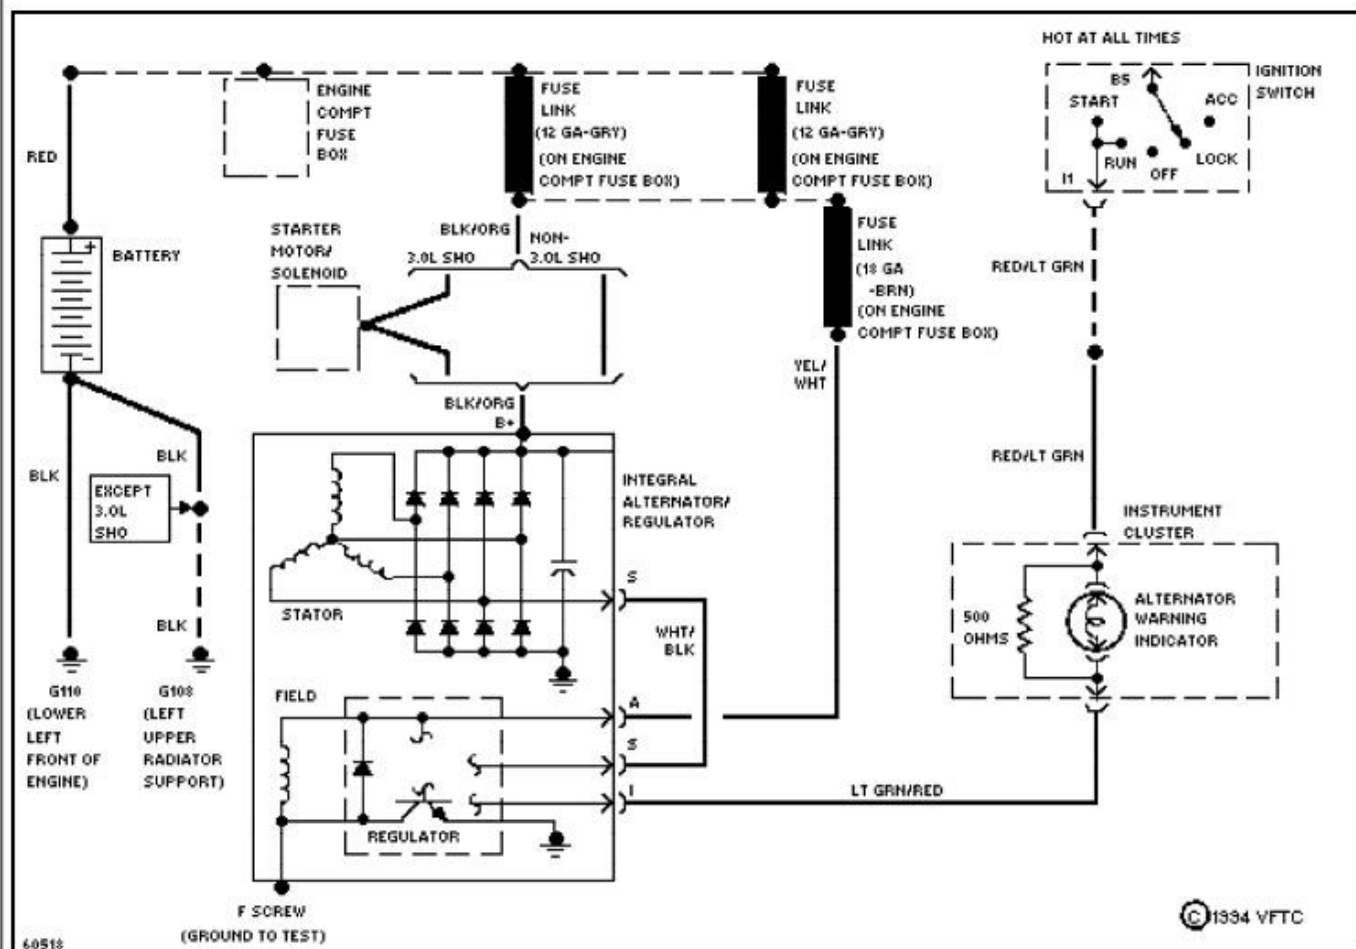

Fig. 94: 3.0L, Starting Circuit
1994 Ford Taurus LX

1994 System Wiring Diagrams
Ford - Taurus

PAVLIN