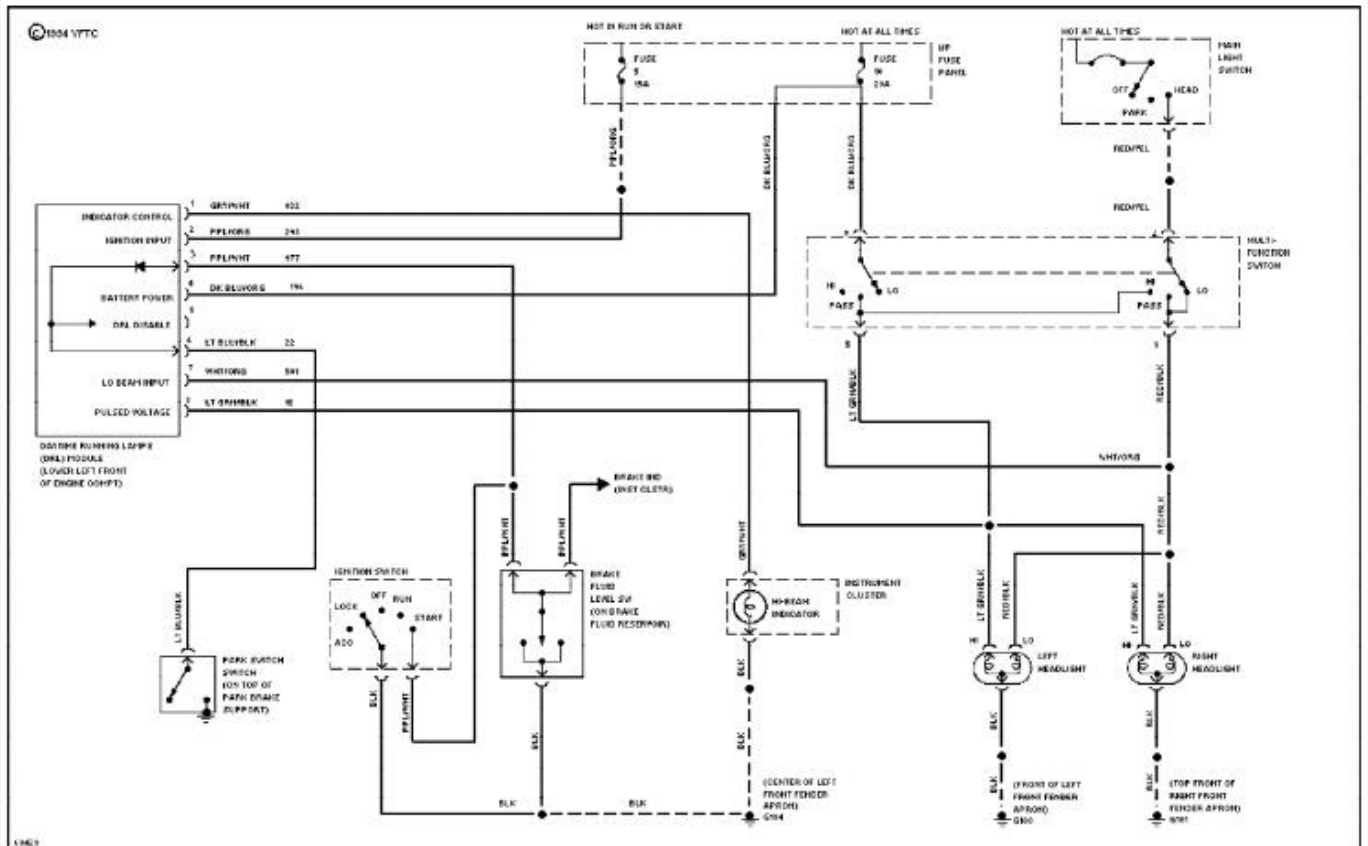

1994 System Wiring Diagrams Ford - Taurus

PAVLIN

Fig. 37: Autolamps Circuit, W/O DRL
1994 Ford Taurus LX

1994 System Wiring Diagrams
Ford - Taurus

PAVLIN

Fig. 38: Headlamps Circuit, W/ DRL
1994 Ford Taurus LX