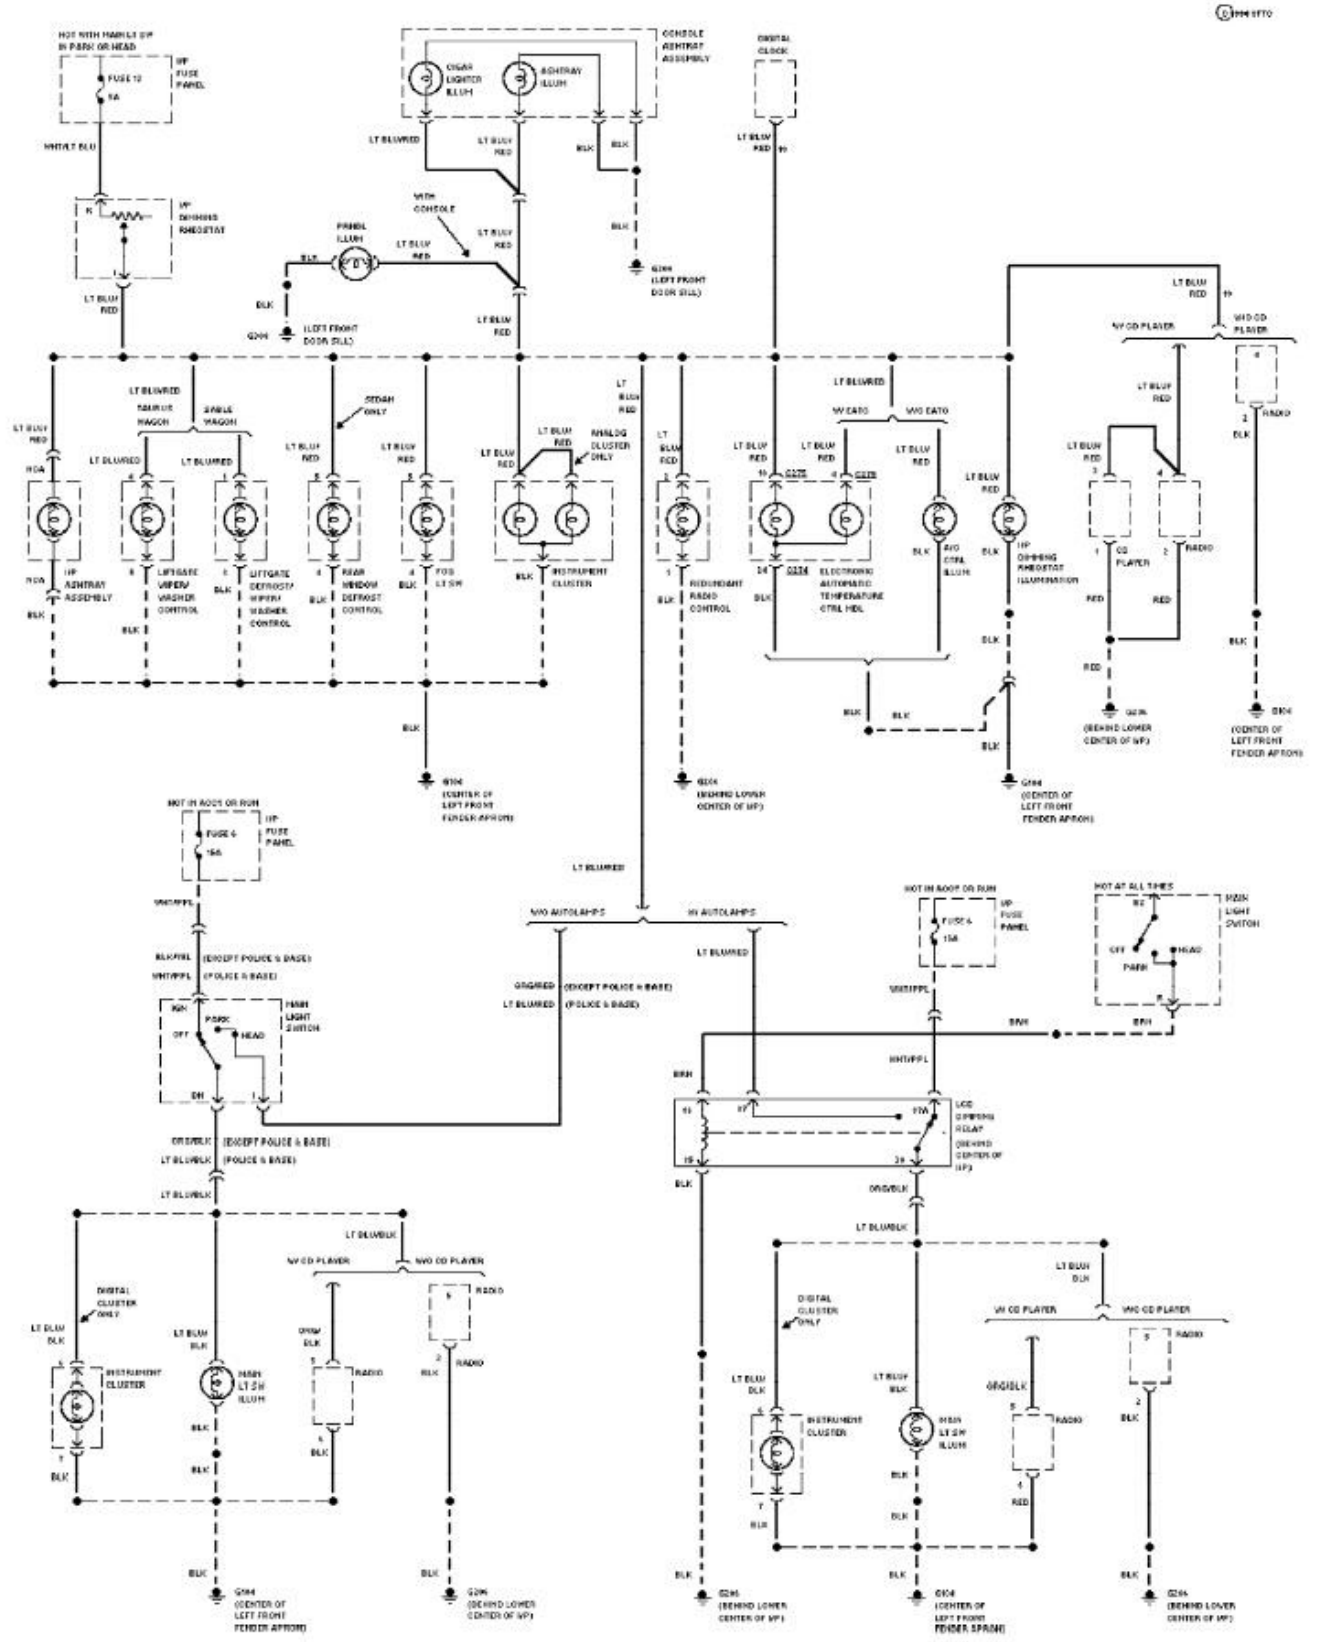

1994 System Wiring Diagrams Ford - Taurus

PAVLIN

Fig. 66: Courtesy Lamps Circuit, Wagon
1994 Ford Taurus LX

1994 System Wiring Diagrams Ford - Taurus

PAVLIN

Fig. 67: Instrument Illumination Circuit
1994 Ford Taurus LX