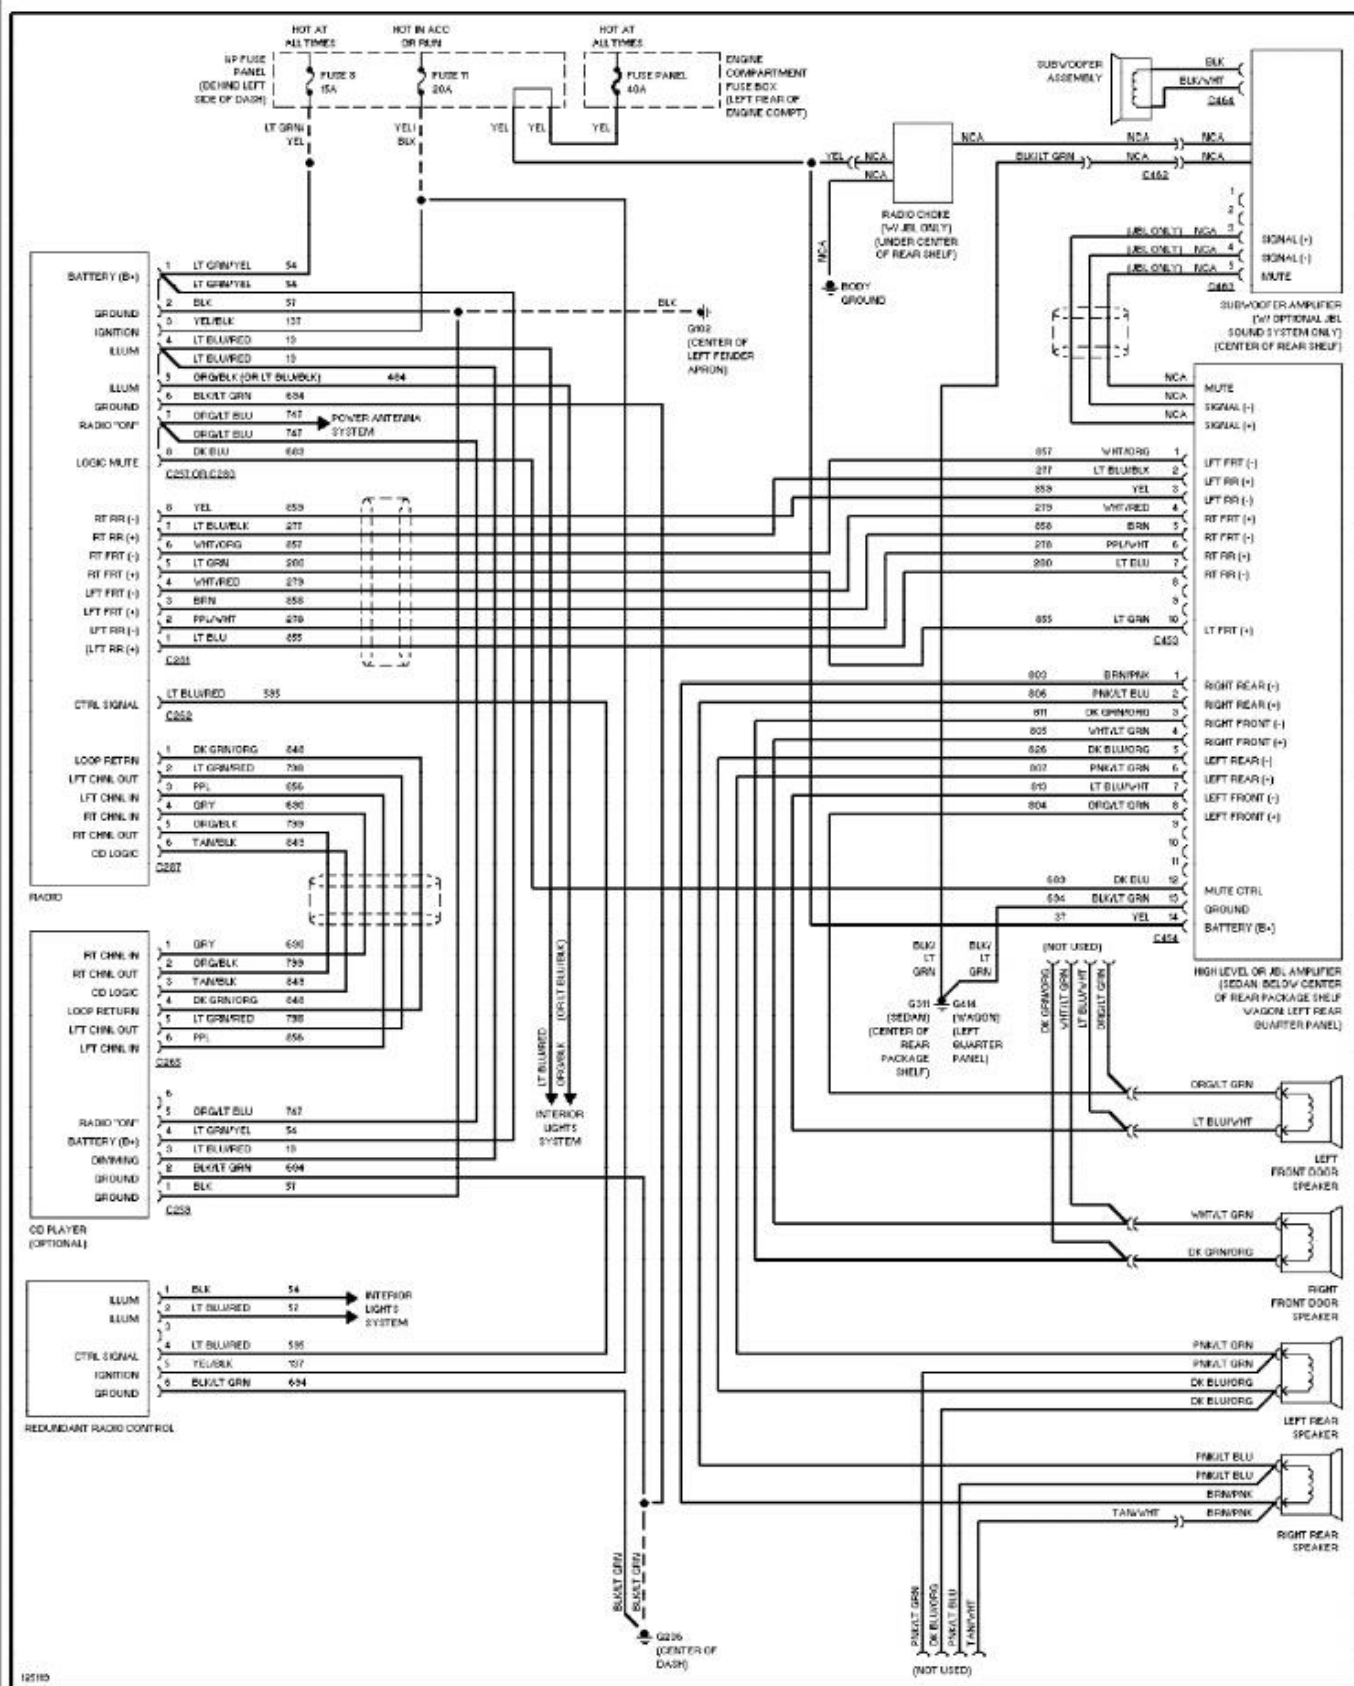

Fig. 88: Shift Interlock Circuit
1994 Ford Taurus LX

1994 System Wiring Diagrams Ford - Taurus

PAVLIN

Fig. 87: JBL System
1994 Ford Taurus LX