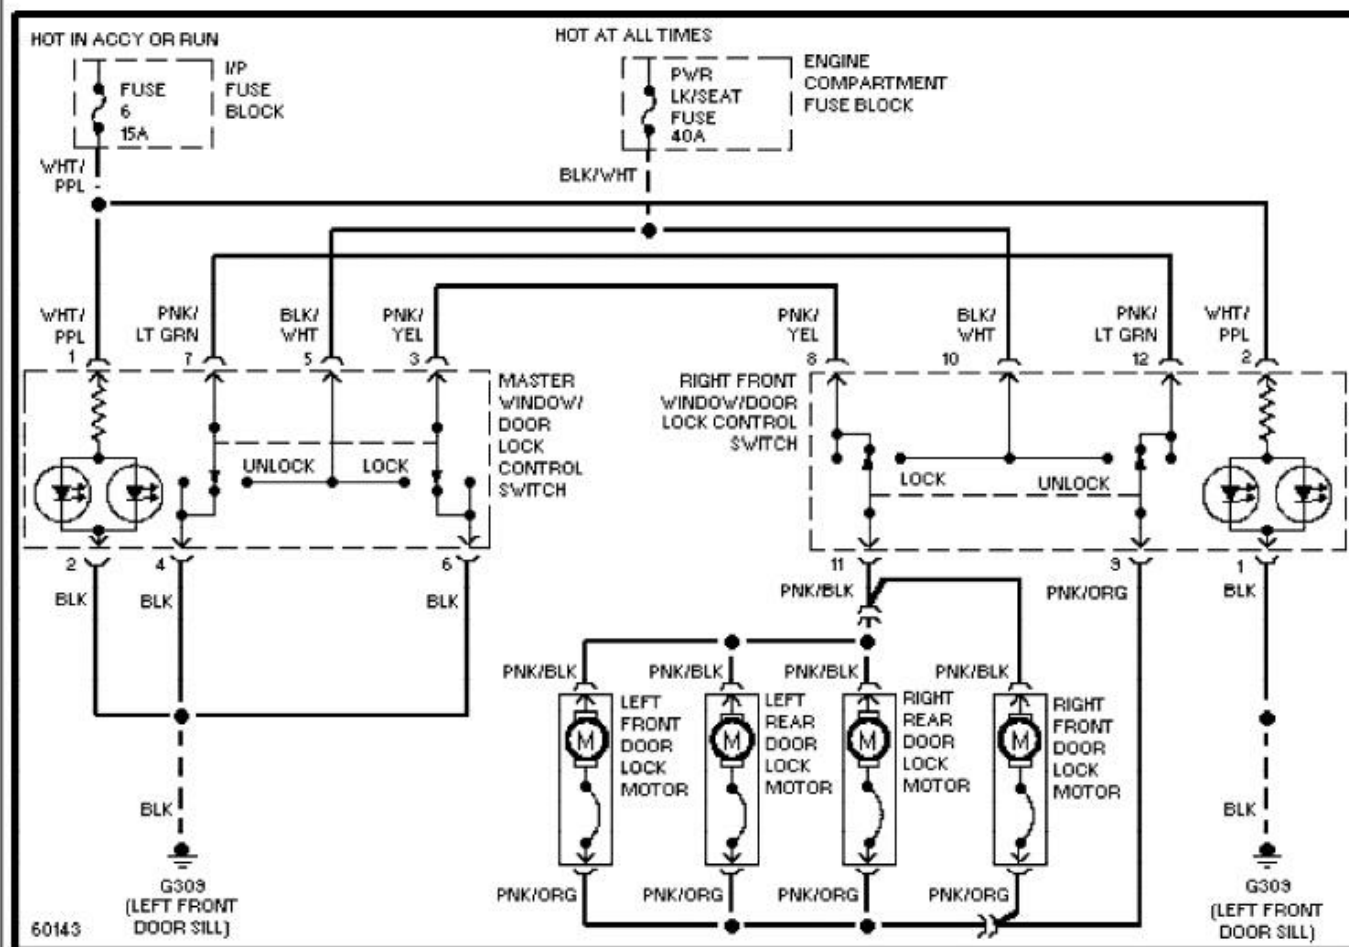

1994 System Wiring Diagrams
Ford - Taurus

PAVLIN