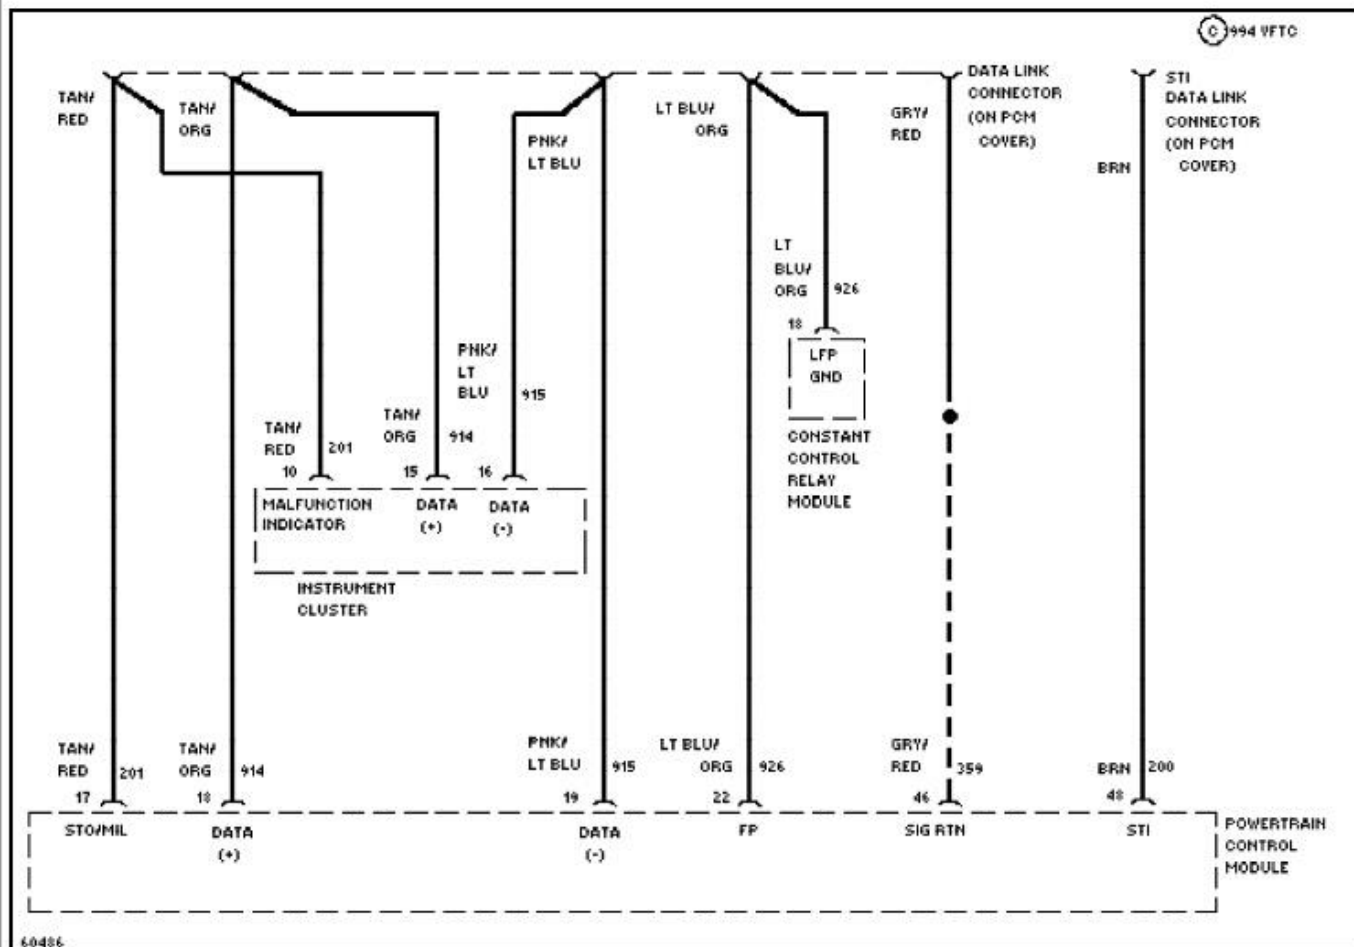

1994 System Wiring Diagrams Ford - Taurus

PAVLIN

**Fig. 5: 3.8L, Anti-lock Brake Circuits
1994 Ford Taurus LX**

1994 System Wiring Diagrams
Ford - Taurus

PAVLIN

Fig. 6: 3.0L Flex Fuel, Computer Data Lines
1994 Ford Taurus LX