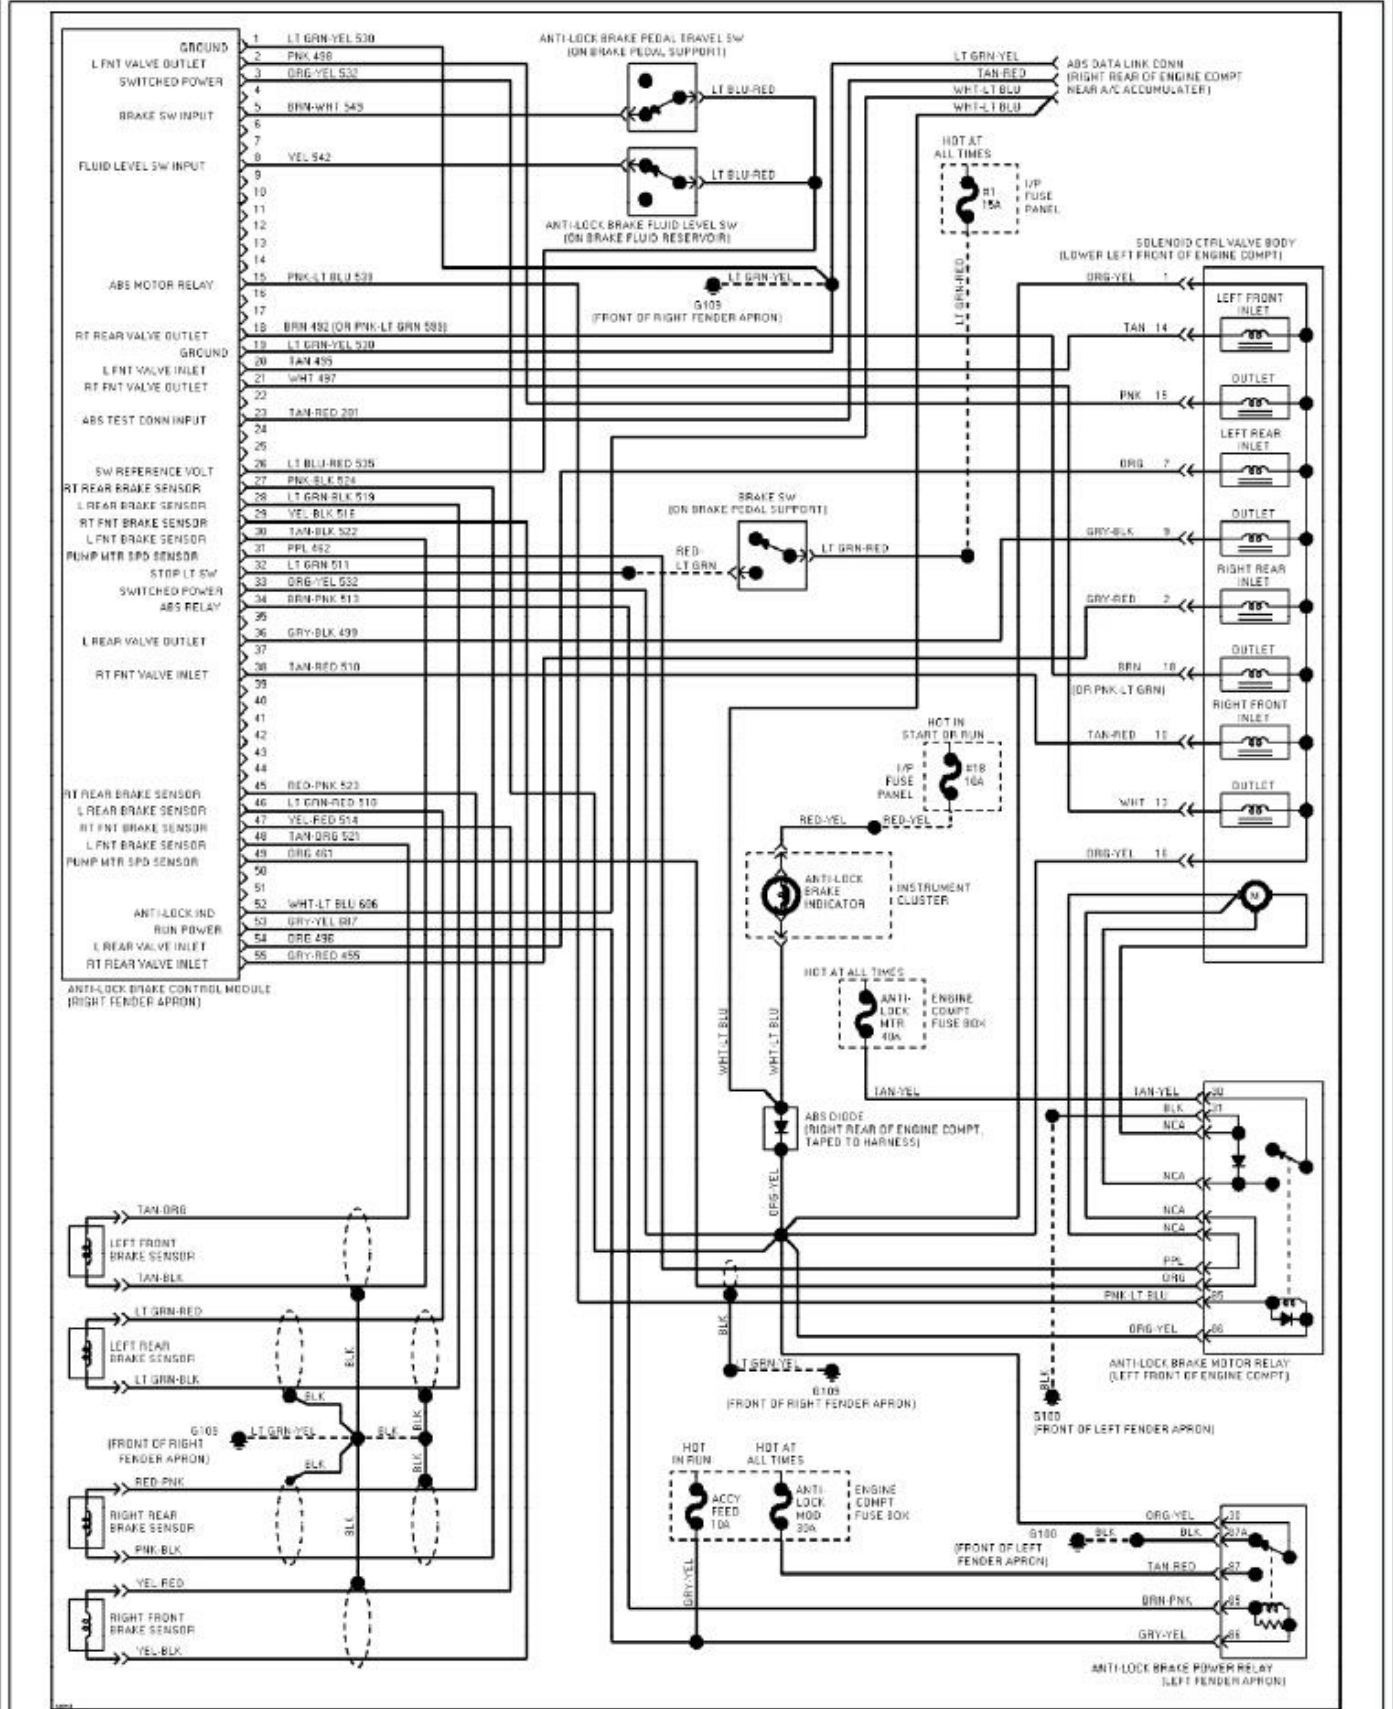

1994 System Wiring Diagrams Ford - Taurus

PAVLIN

**Fig. 1: 3.0L Flex Fuel, Anti-lock Brake Circuits
1994 Ford Taurus LX**

1994 System Wiring Diagrams Ford - Taurus

PAVLIN

Fig. 2: 3.0L SHO, Anti-lock Brake Circuits
1994 Ford Taurus LX