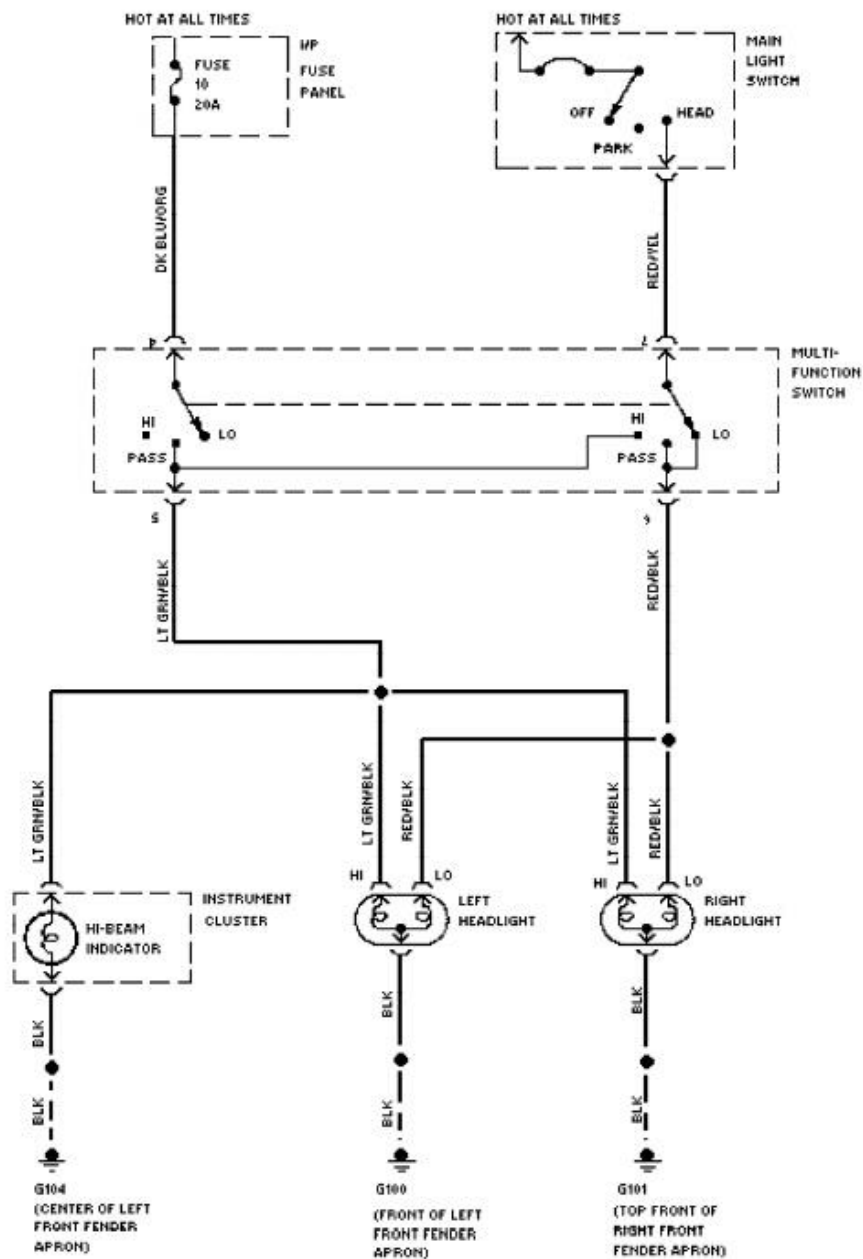

1994 System Wiring Diagrams
Ford - Taurus

PAVLIN

Fig. 39: Headlamps Circuit, W/O DRL
1994 Ford Taurus LX

©1994 VFTC

60424