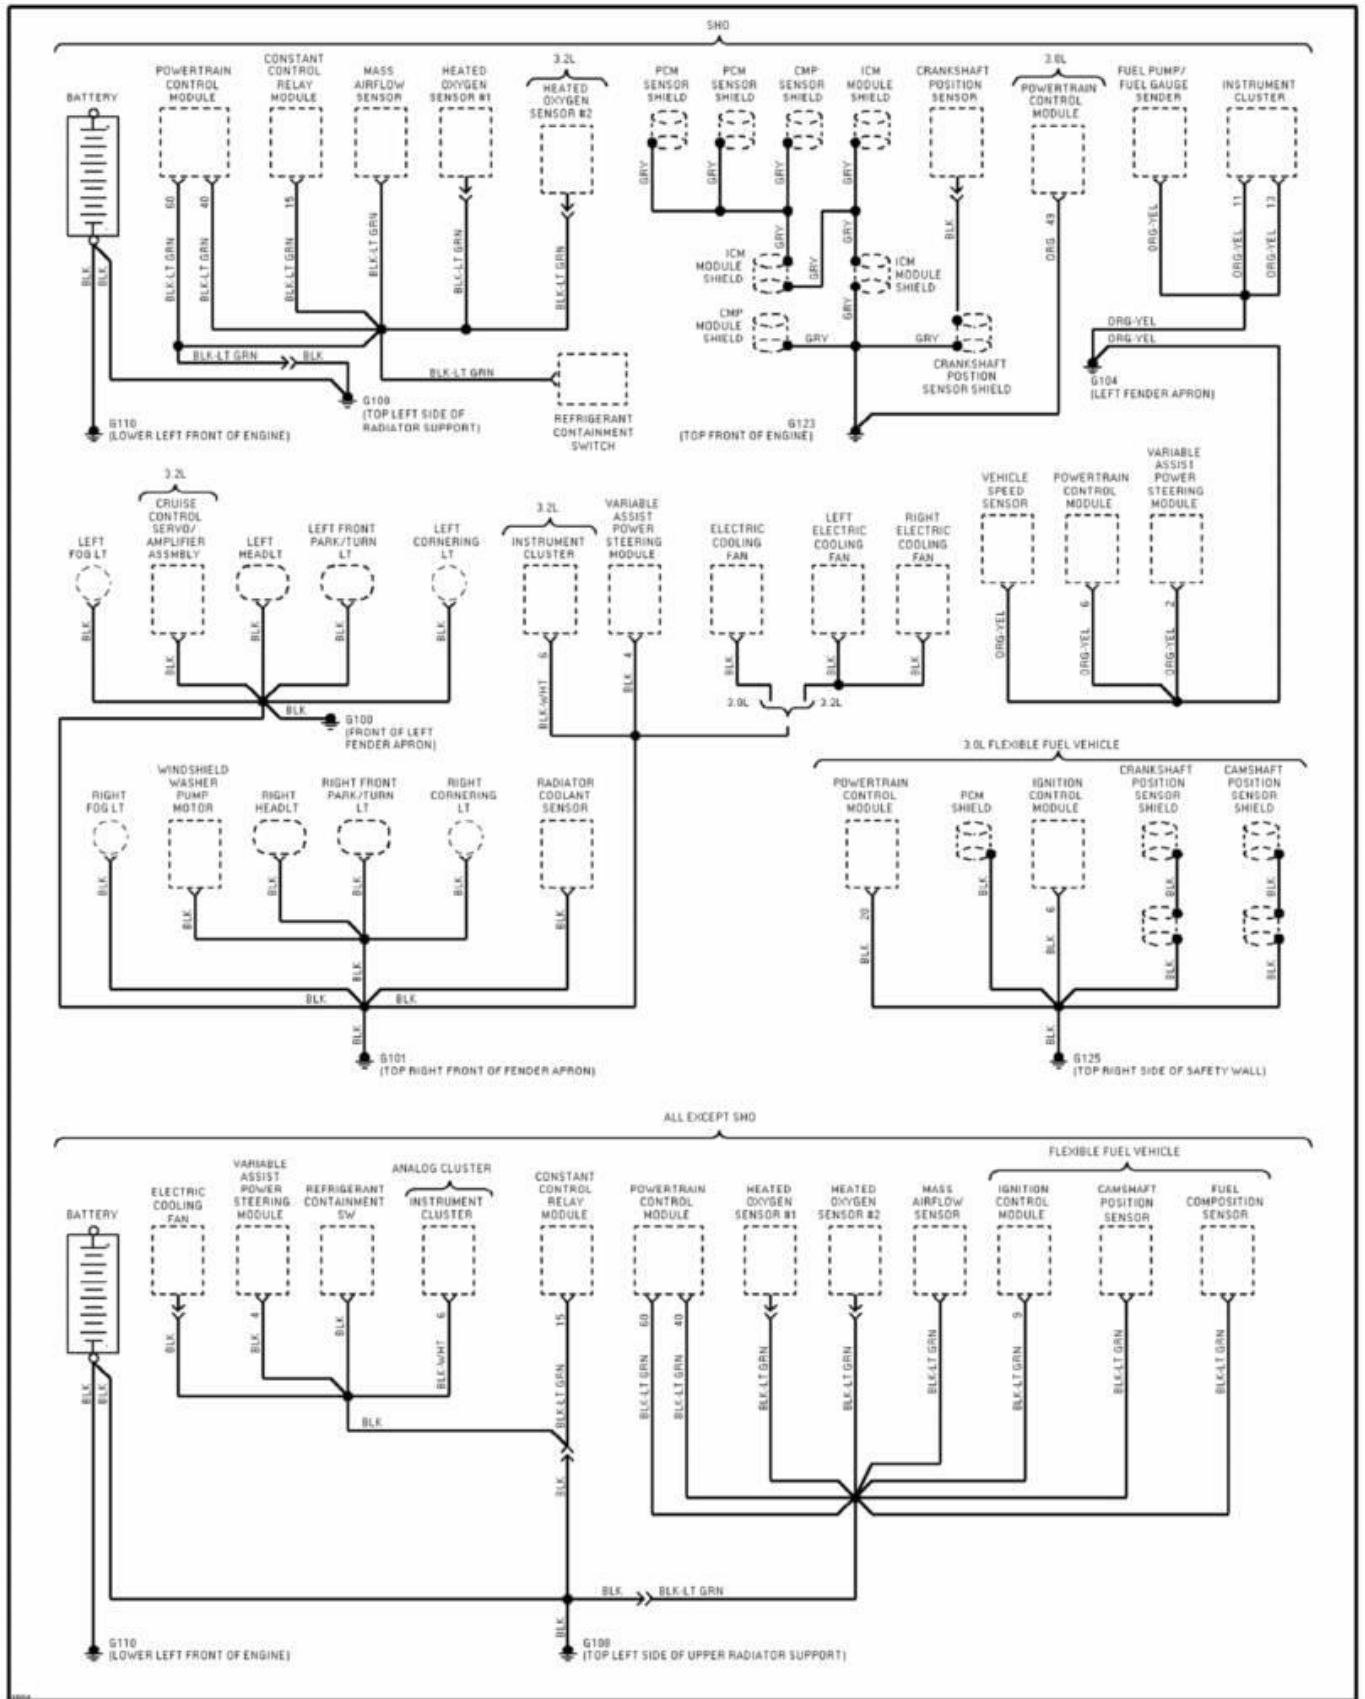

1995 System Wiring Diagrams
Ford - Taurus

PAVLIN

Fig. 45: Exterior Light Circuit, Wagon
1995 Ford Taurus LX

**1995 System Wiring Diagrams
Ford - Taurus**

PAVLIN

**Fig. 46: Ground Distribution Circuit (1 of 5)
1995 Ford Taurus LX**