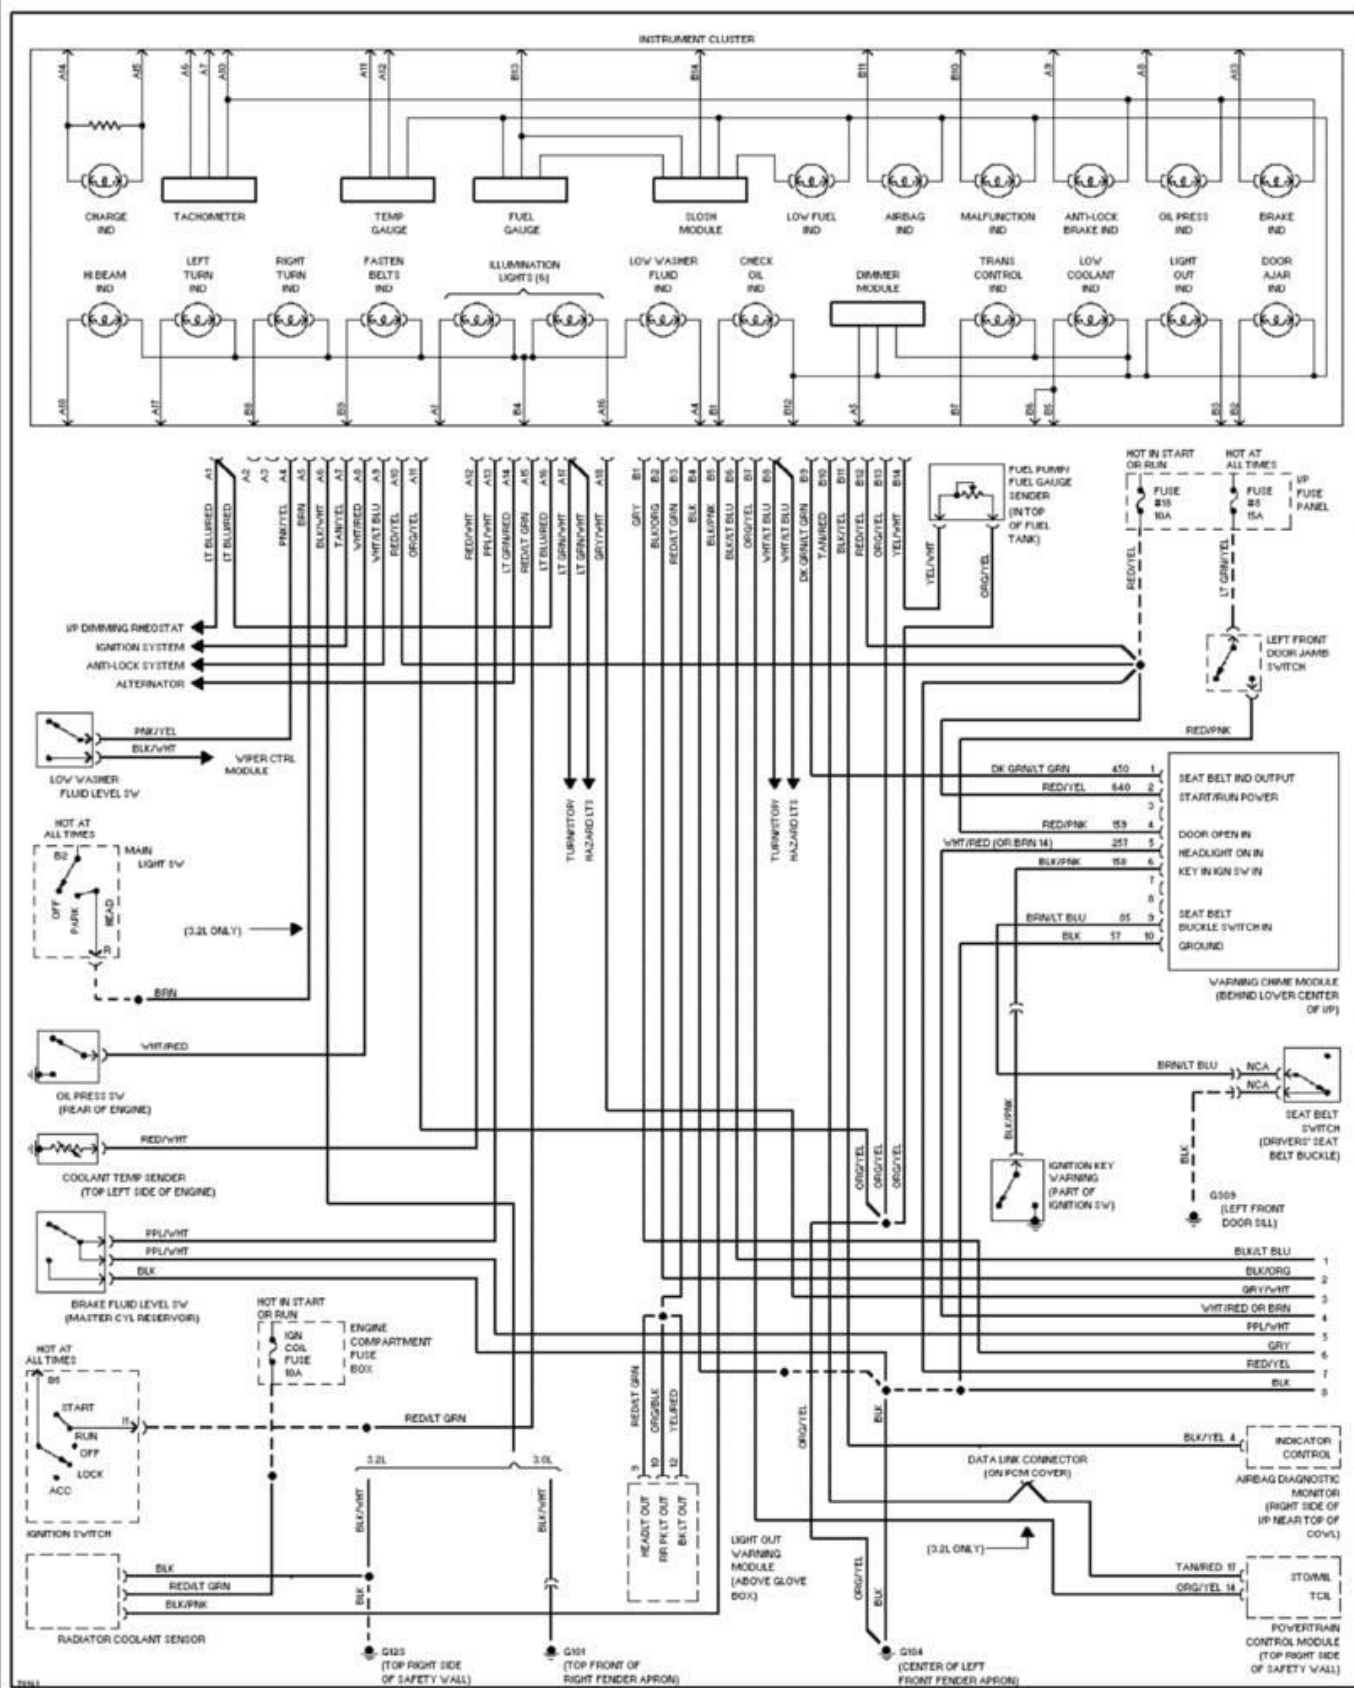

**1995 System Wiring Diagrams
Ford - Taurus**

PAVLIN

**Fig. 61: 3.0L Flex Fuel, Lamp Monitor Circuit
1995 Ford Taurus LX**

70151

1995 System Wiring Diagrams Ford - Taurus

PAVLIN

Fig. 62: 3.0L SHO, Instrument Cluster Circuit (1 of 2)
1995 Ford Taurus LX