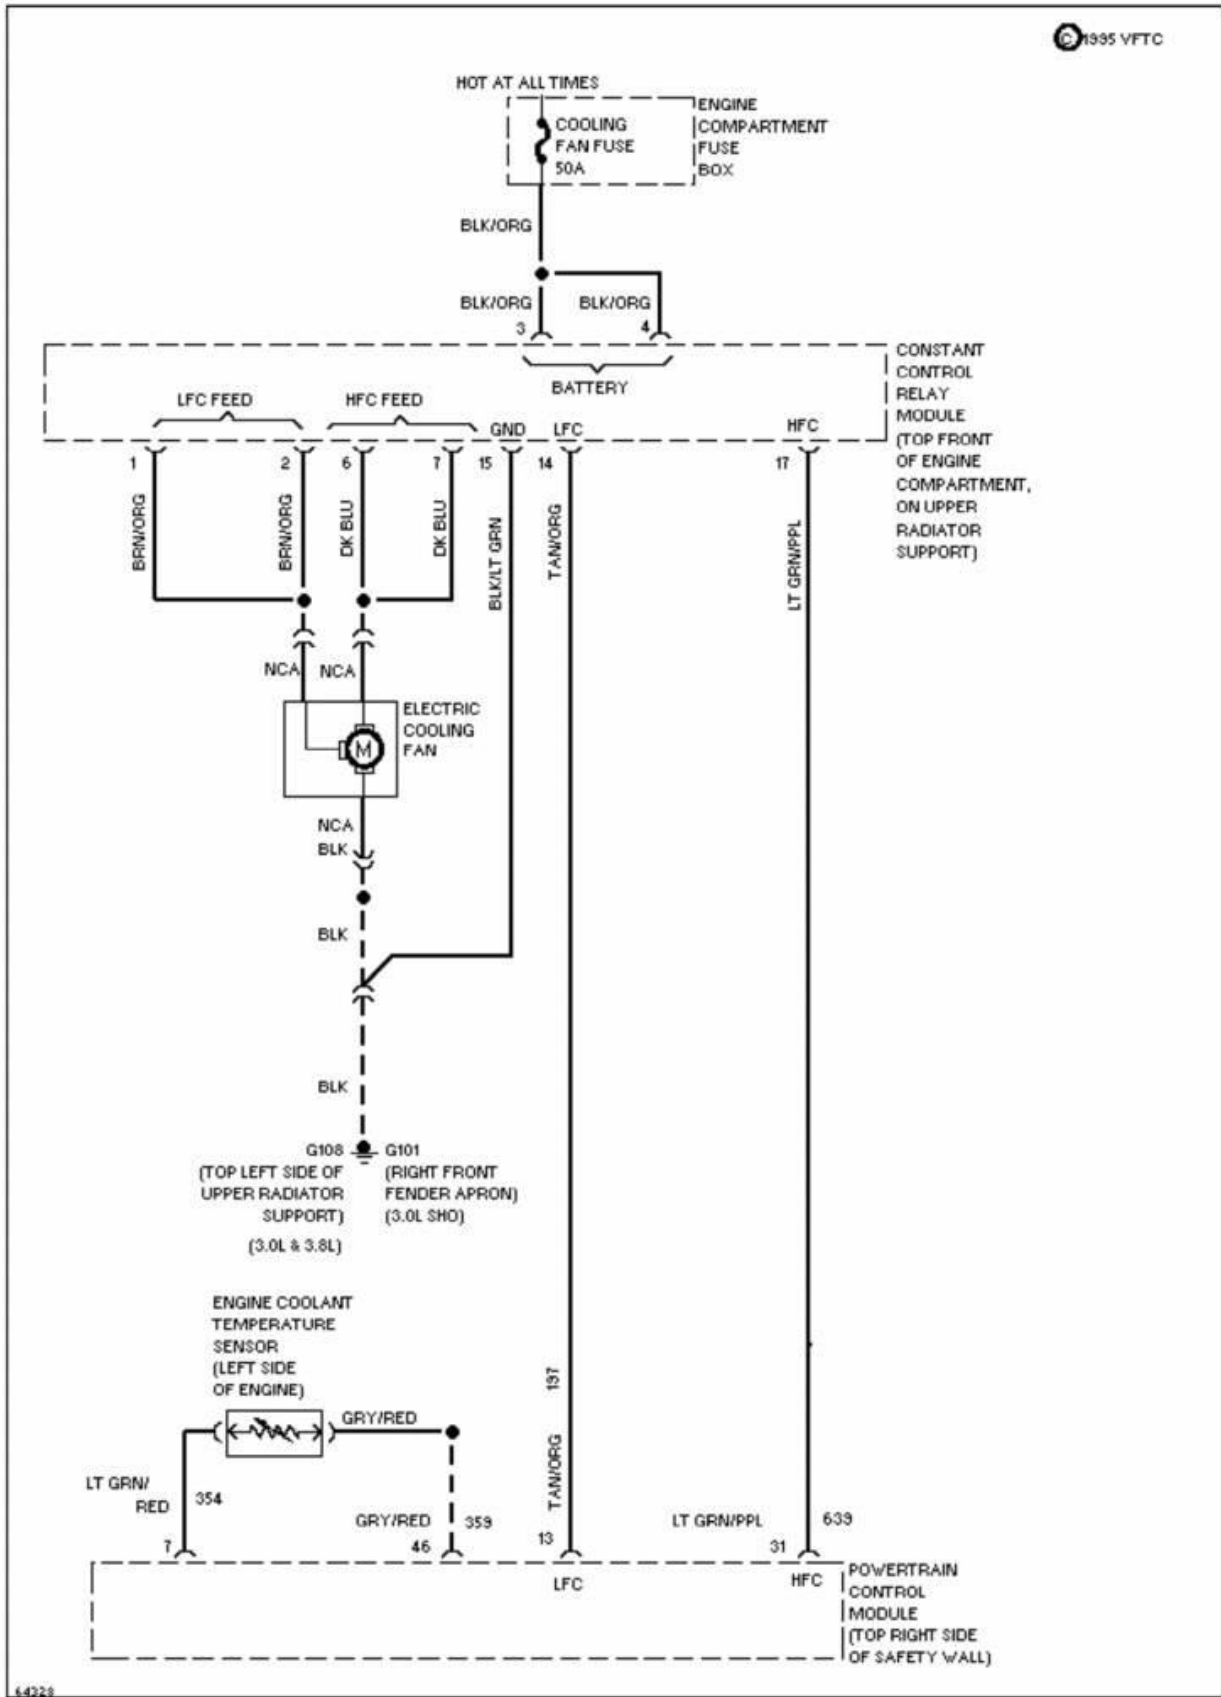

**1995 System Wiring Diagrams
Ford - Taurus**

PAVLIN

**Fig. 26: 3.0L Flex Fuel, Cruise Control Circuit
1995 Ford Taurus LX**

**1995 System Wiring Diagrams
Ford - Taurus**

PAVLIN

**Fig. 27: 3.0L SHO, Cruise Control Circuit
1995 Ford Taurus LX**