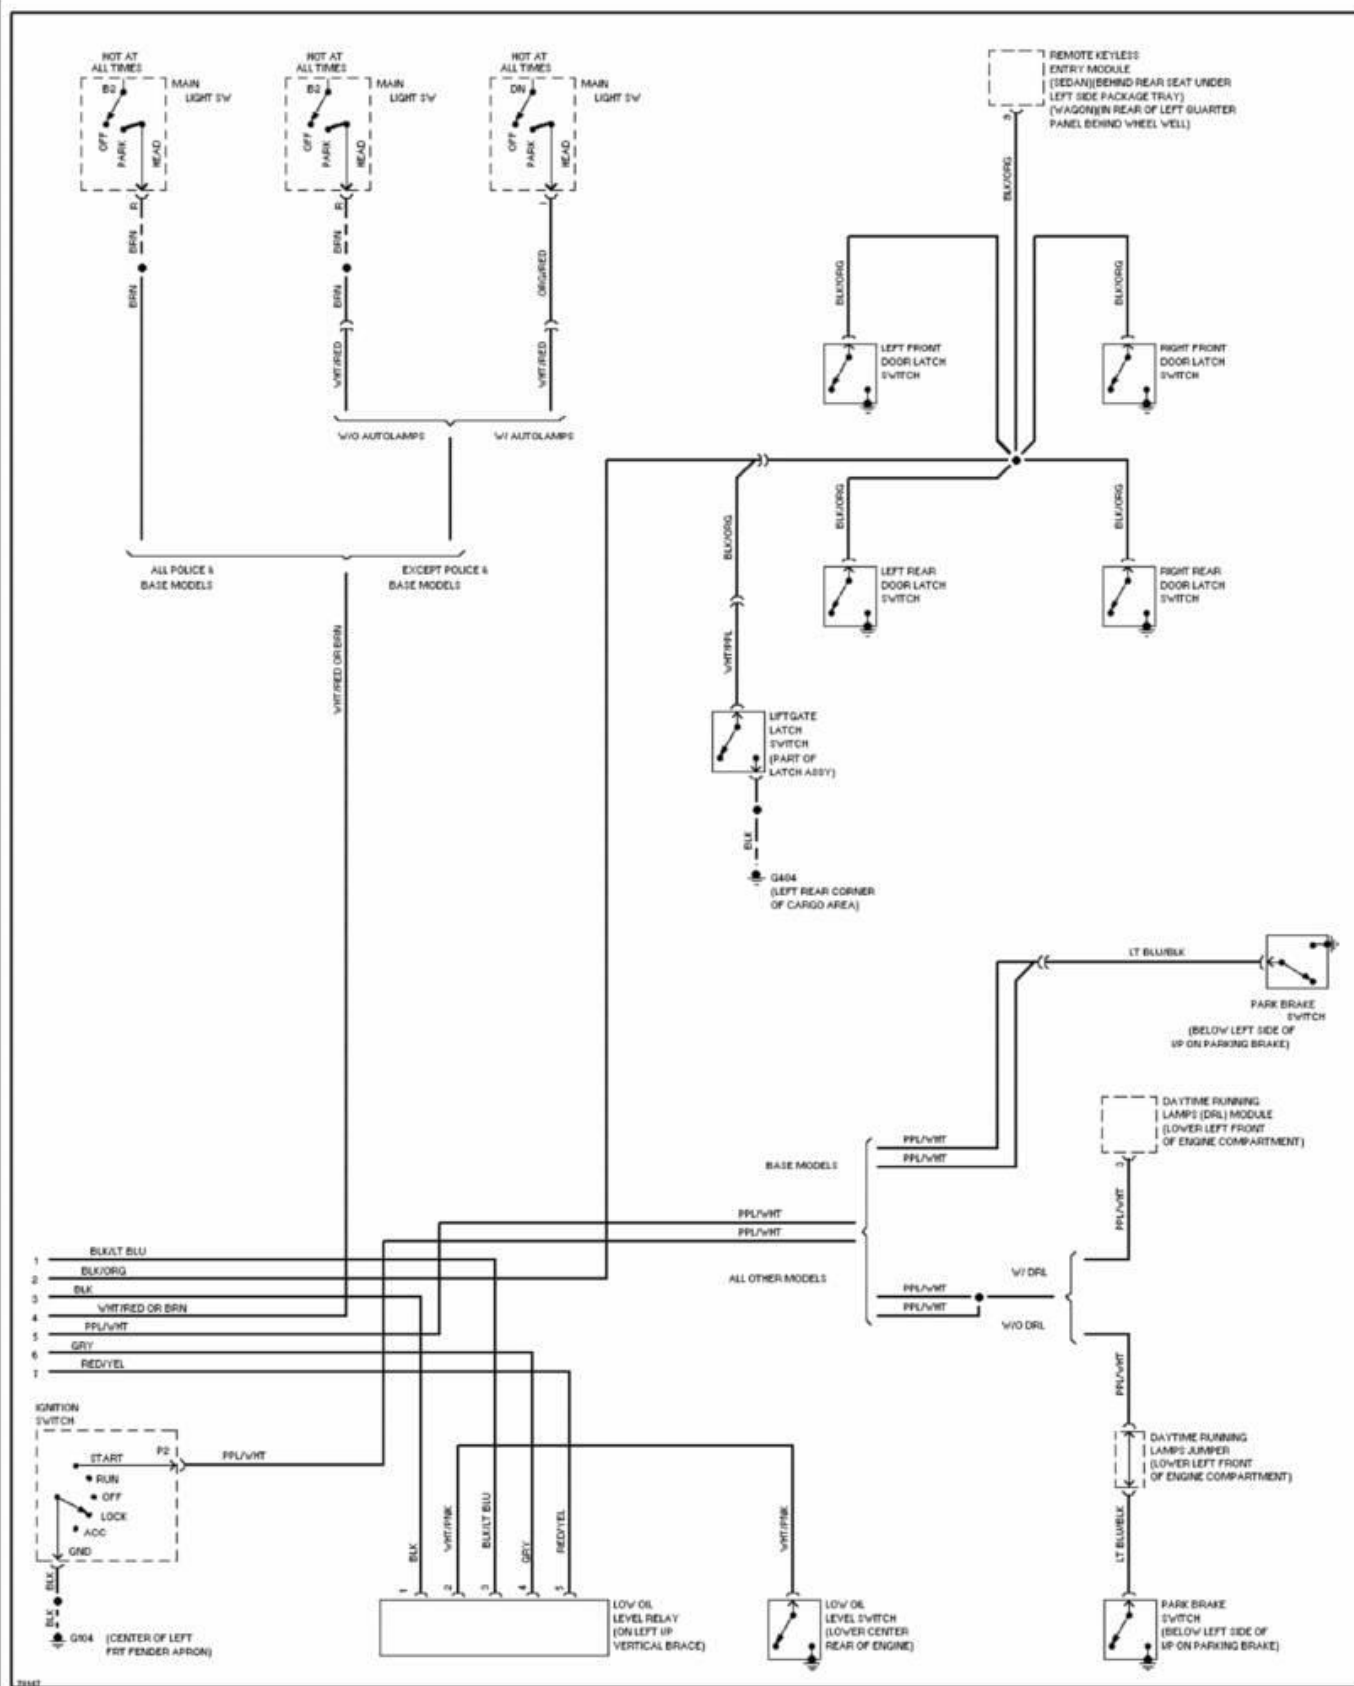

1995 System Wiring Diagrams
Ford - Taurus

PAVLIN

Fig. 56: Horn Circuit
1995 Ford Taurus LX

1995 System Wiring Diagrams Ford - Taurus

PAVLIN

Fig. 58: 3.0L Flex Fuel, Analog Cluster Circuit (2 of 2)
1995 Ford Taurus LX