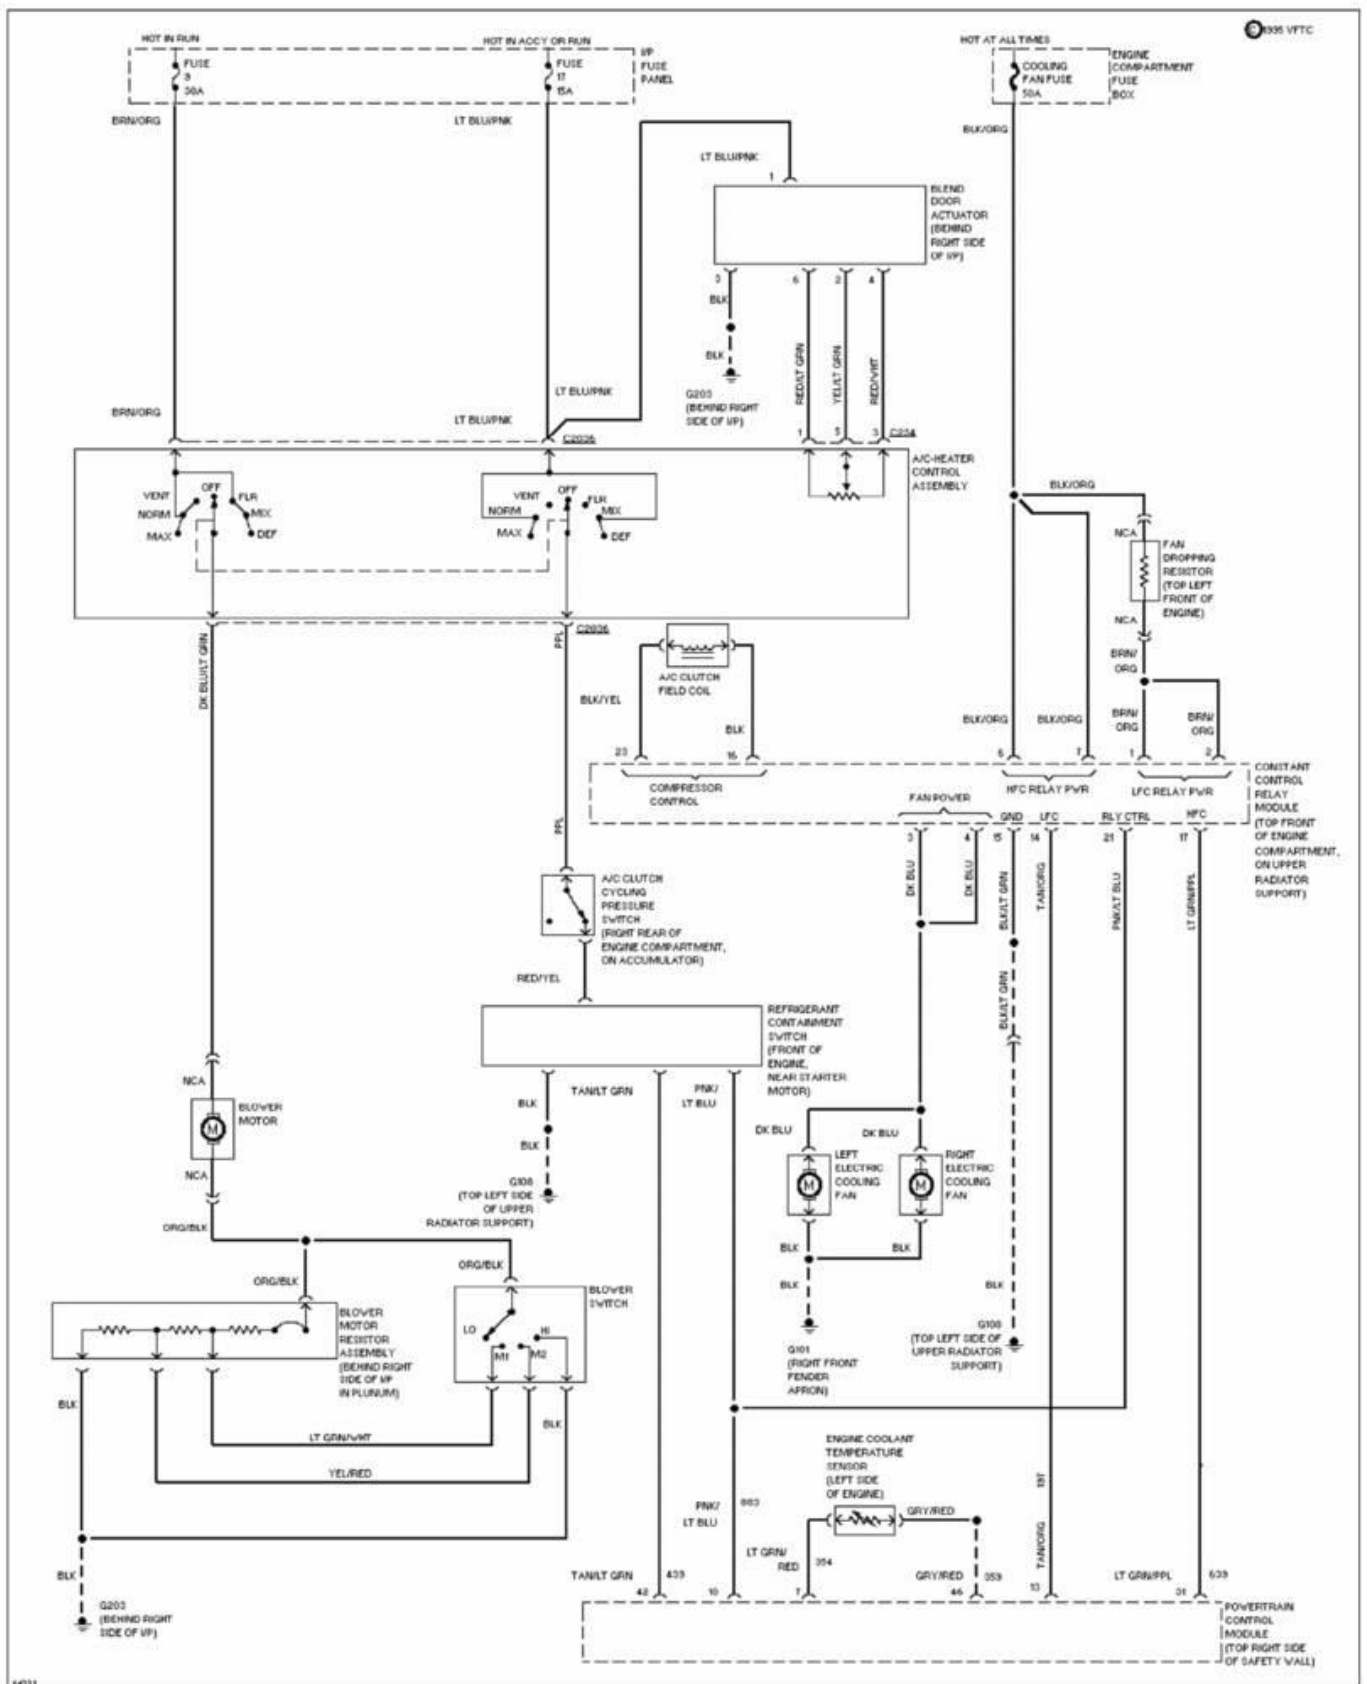

1995 System Wiring Diagrams
Ford - Taurus

PAVLIN

Fig. 8: 3.2L SHO, A/C Circuit, Manual A/C
1995 Ford Taurus LX