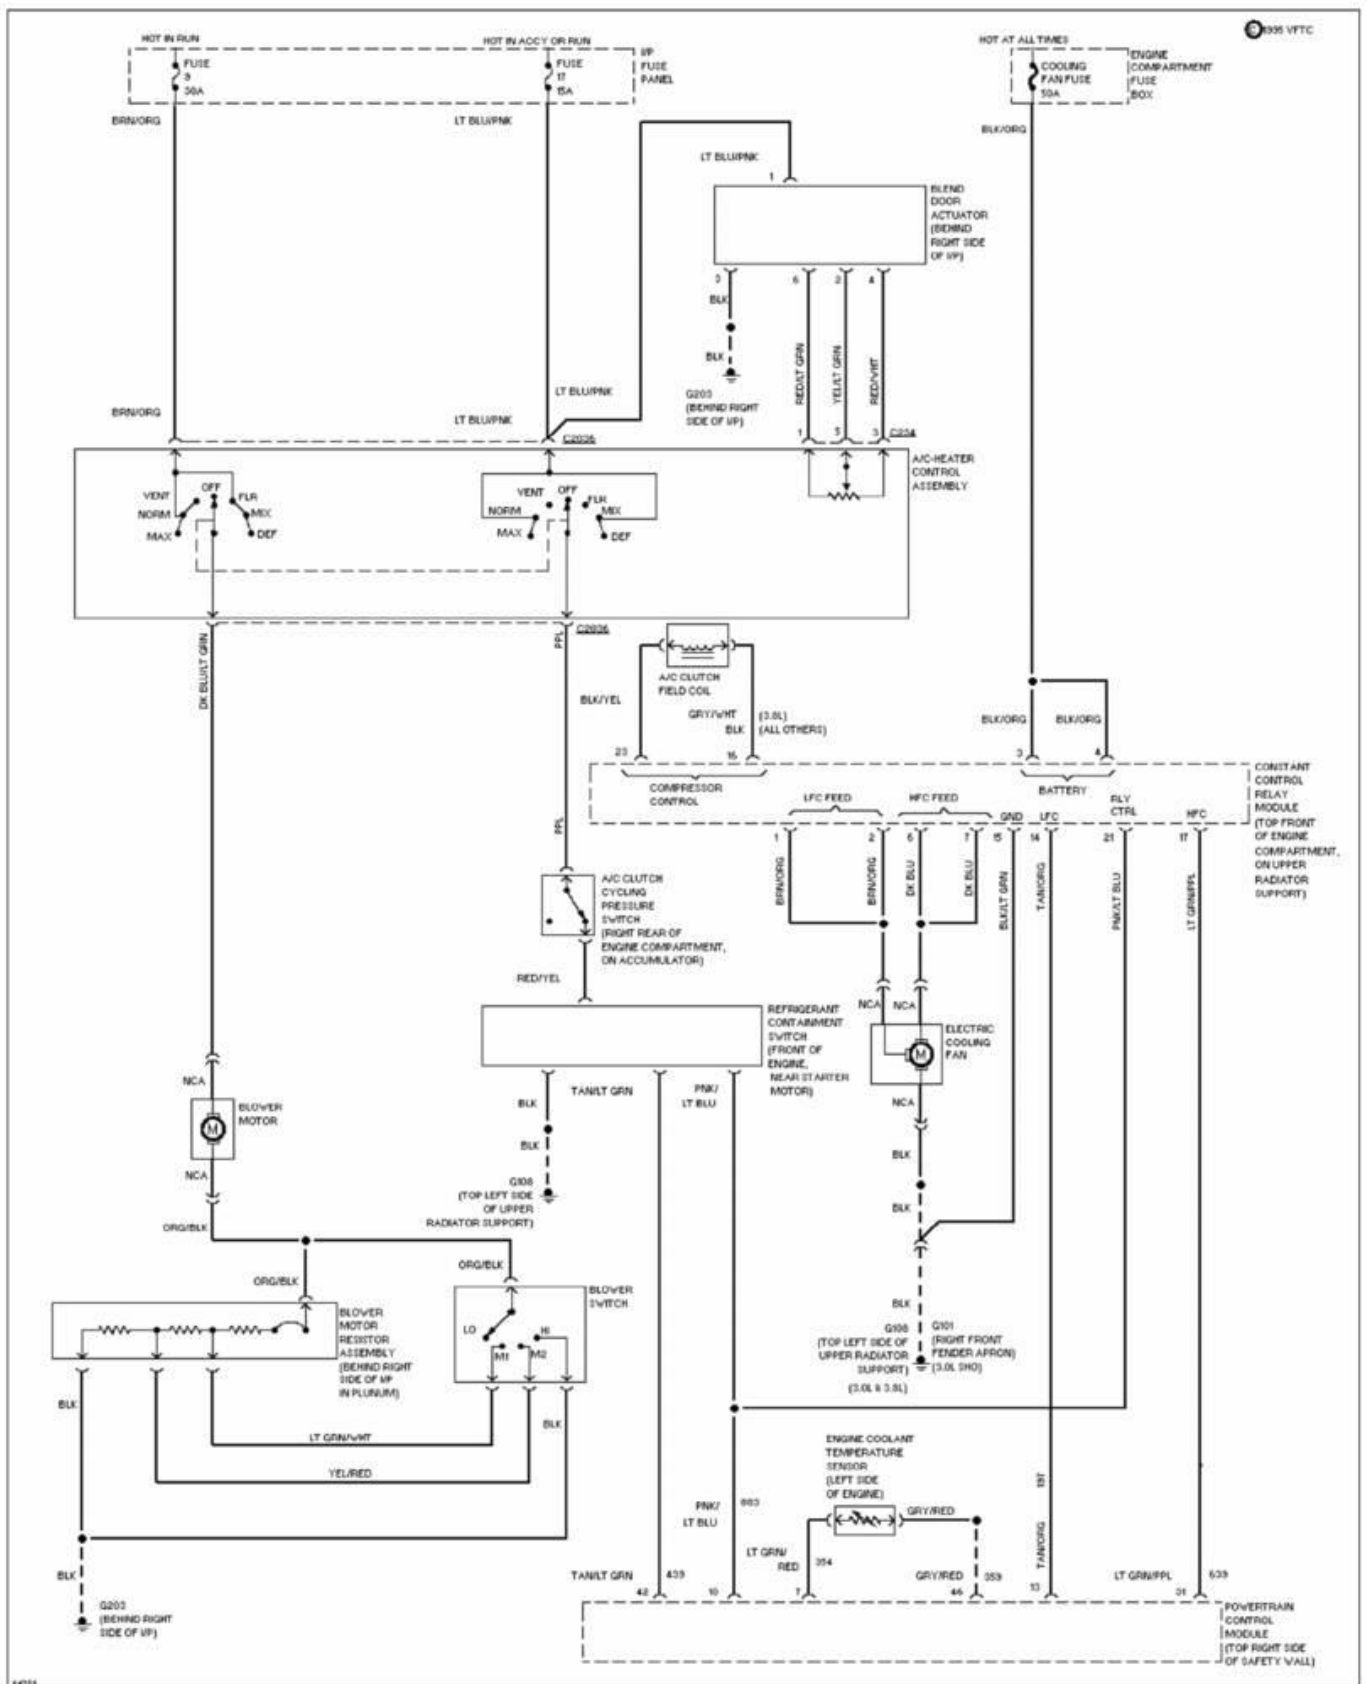

1995 System Wiring Diagrams Ford - Taurus

PAVLIN

Fig. 10: 3.8L, A/C Circuit, Manual A/C
1995 Ford Taurus LX

1995 System Wiring Diagrams Ford - Taurus

PAVLIN

**Fig. 11: 3.0L Flex Fuel, Anti-lock Brake Circuits
1995 Ford Taurus LX**