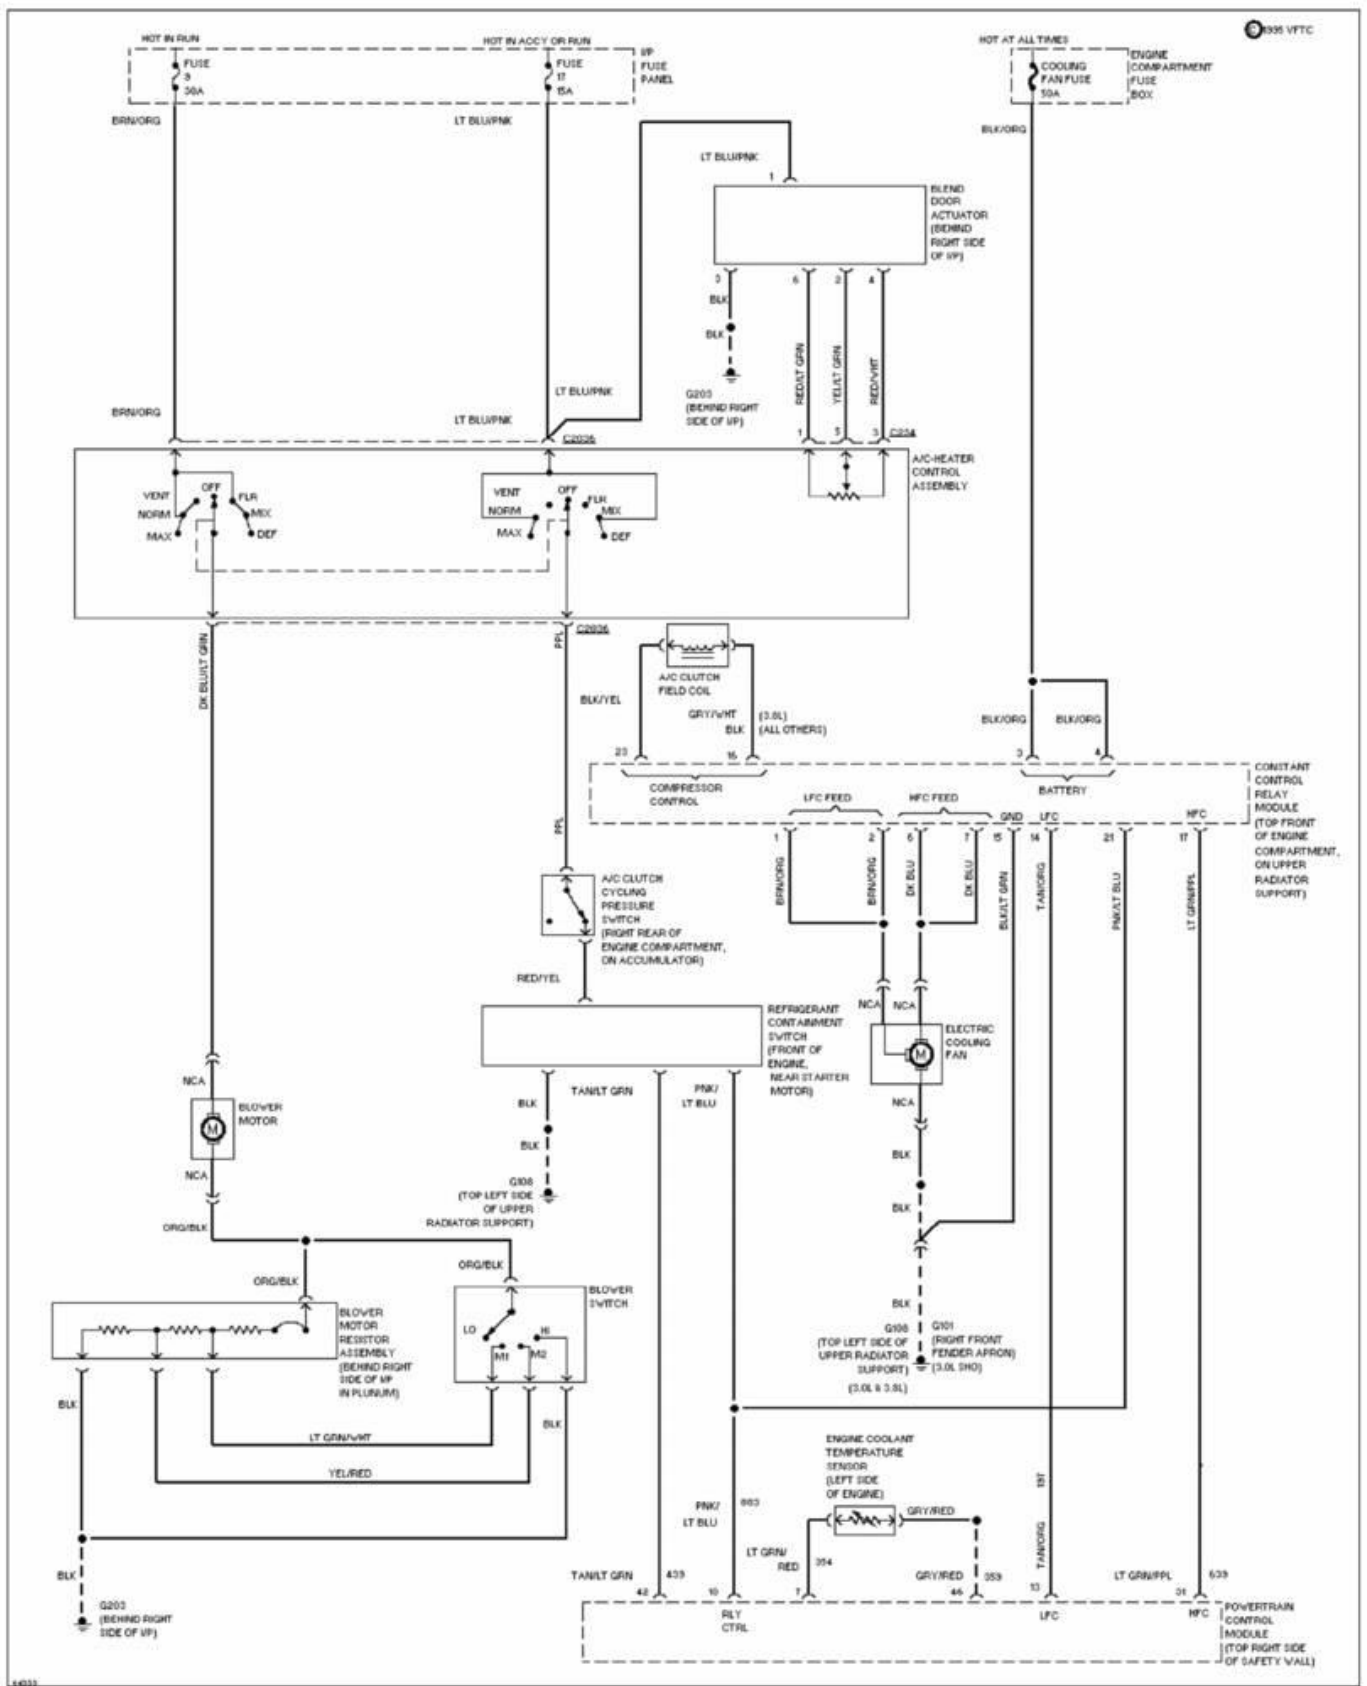

1995 System Wiring Diagrams Ford - Taurus

PAVLIN

Fig. 4: 3.0L SHO, A/C Circuit, Manual A/C
1995 Ford Taurus LX