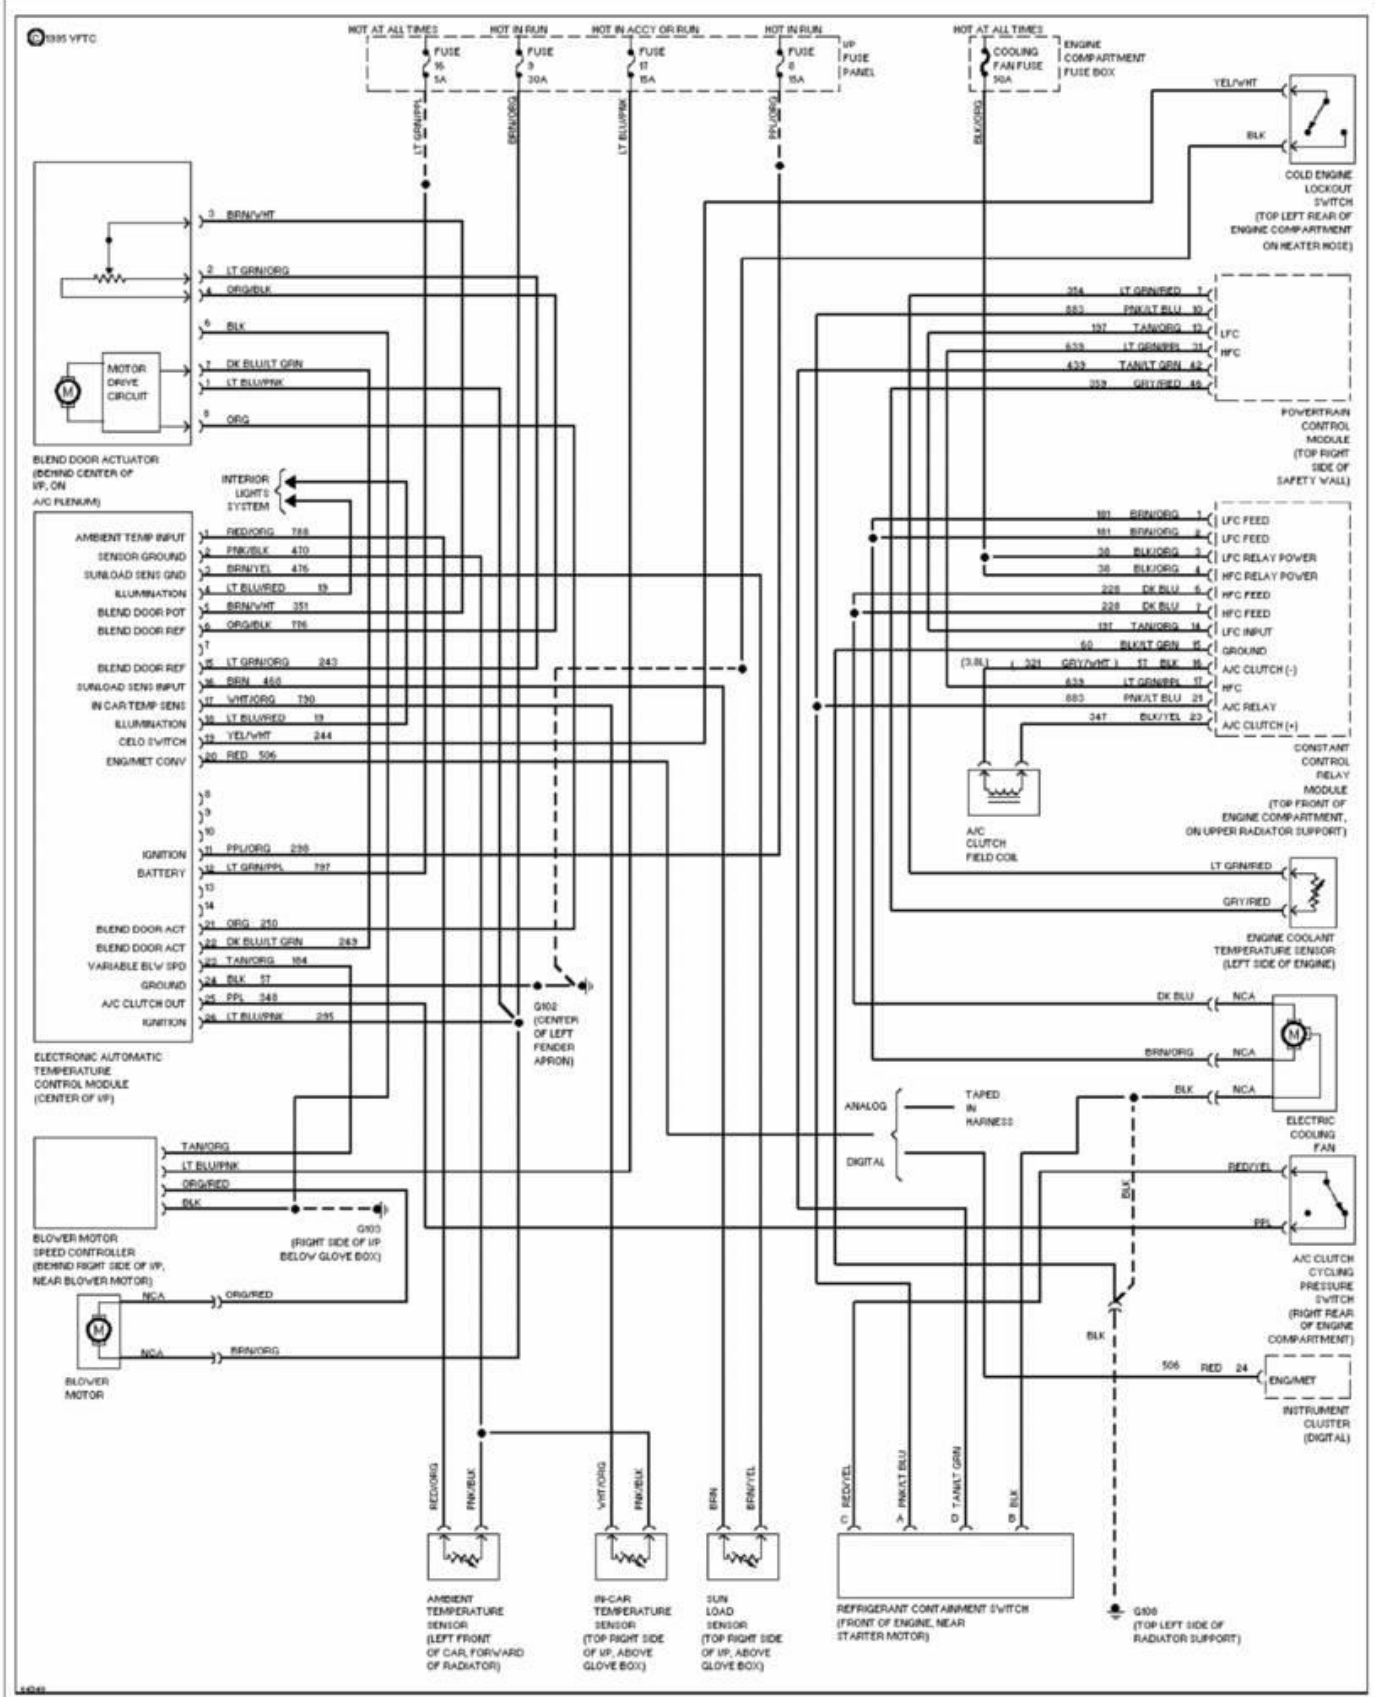

1995 System Wiring Diagrams Ford - Taurus

PAVLIN

Fig. 10: 3.8L, A/C Circuit, Manual A/C
1995 Ford Taurus LX

1995 System Wiring Diagrams Ford - Taurus

PAVLIN

**Fig. 11: 3.0L Flex Fuel, Anti-lock Brake Circuits
1995 Ford Taurus LX**