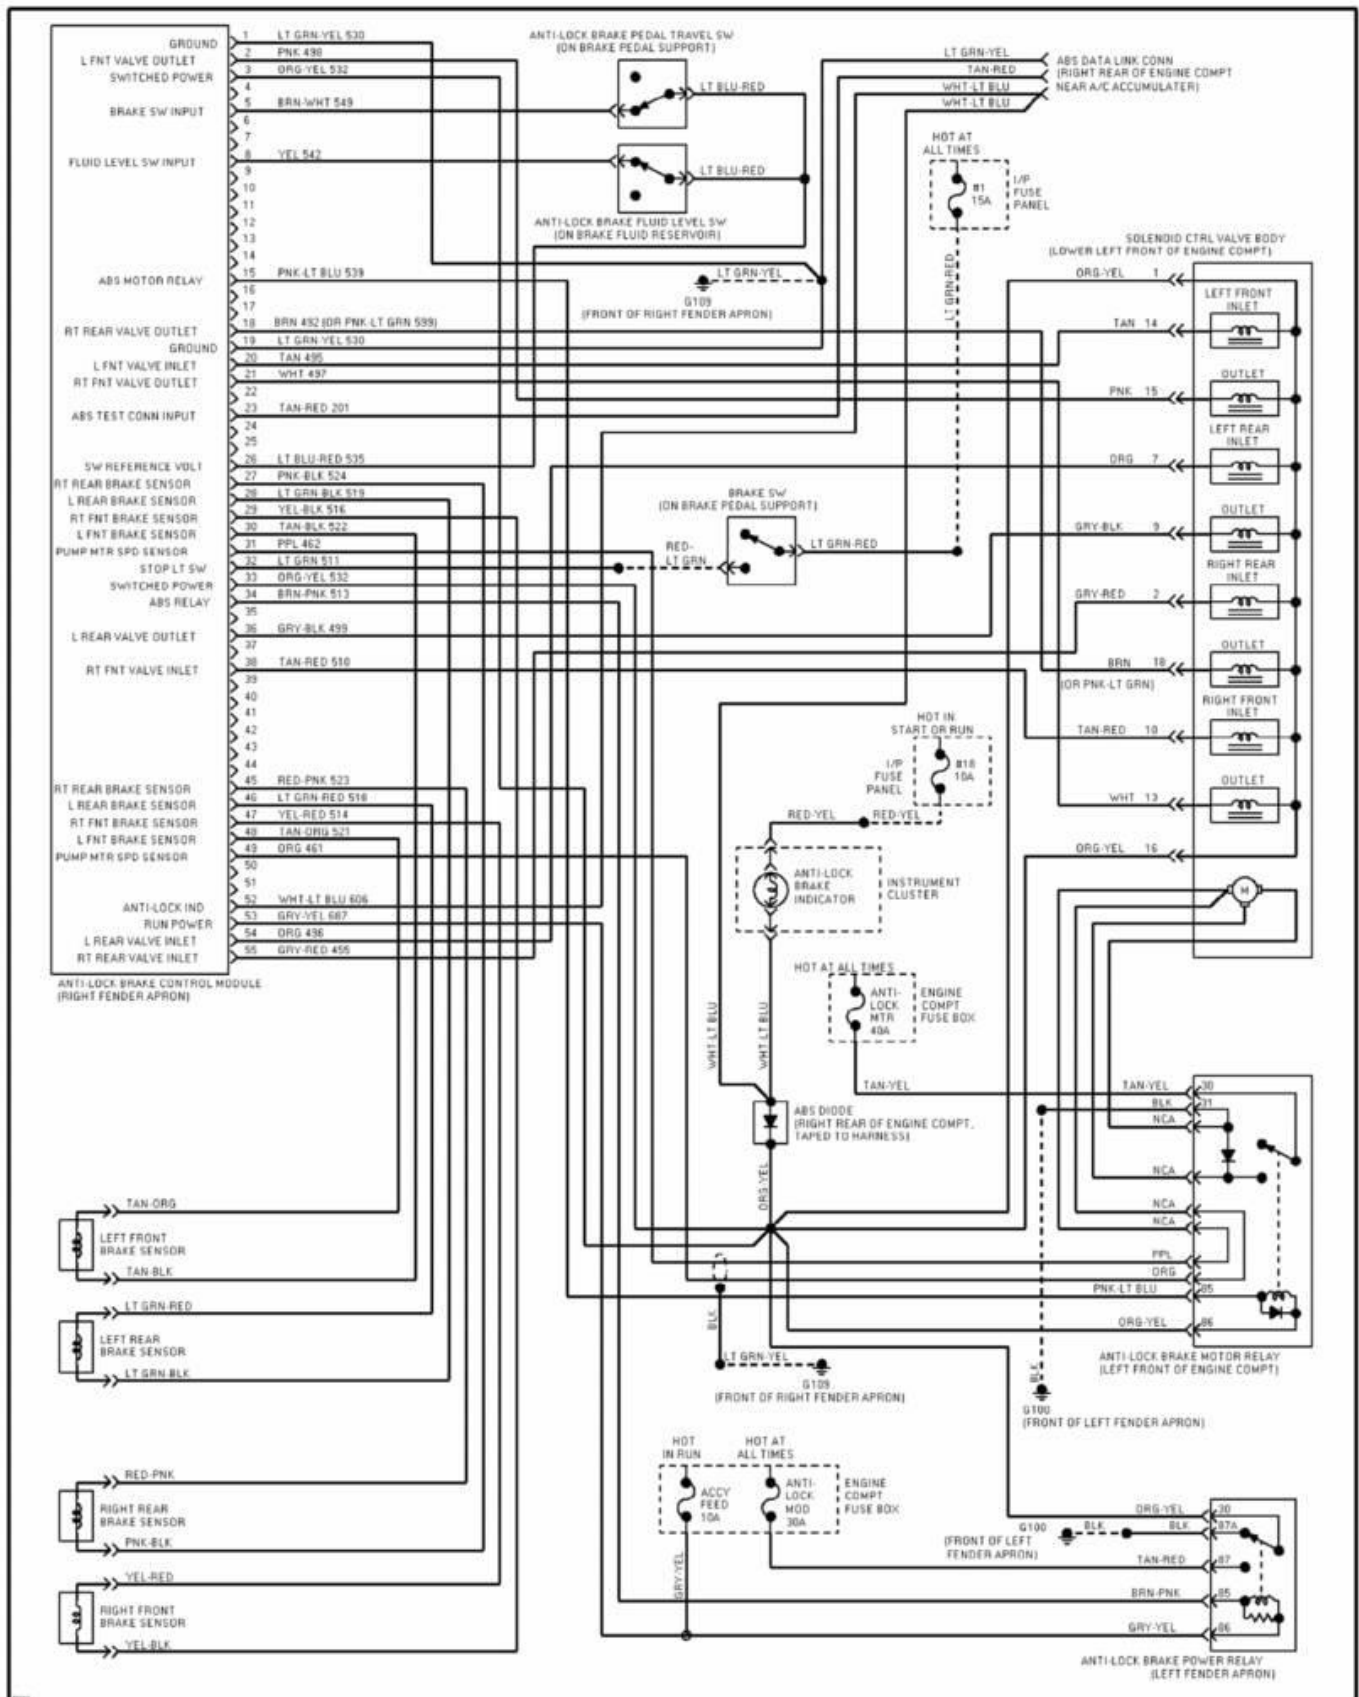

1995 System Wiring Diagrams Ford - Taurus

PAVLIN

Fig. 10: 3.8L, A/C Circuit, Manual A/C
1995 Ford Taurus LX

1995 System Wiring Diagrams Ford - Taurus

PAVLIN

**Fig. 11: 3.0L Flex Fuel, Anti-lock Brake Circuits
1995 Ford Taurus LX**