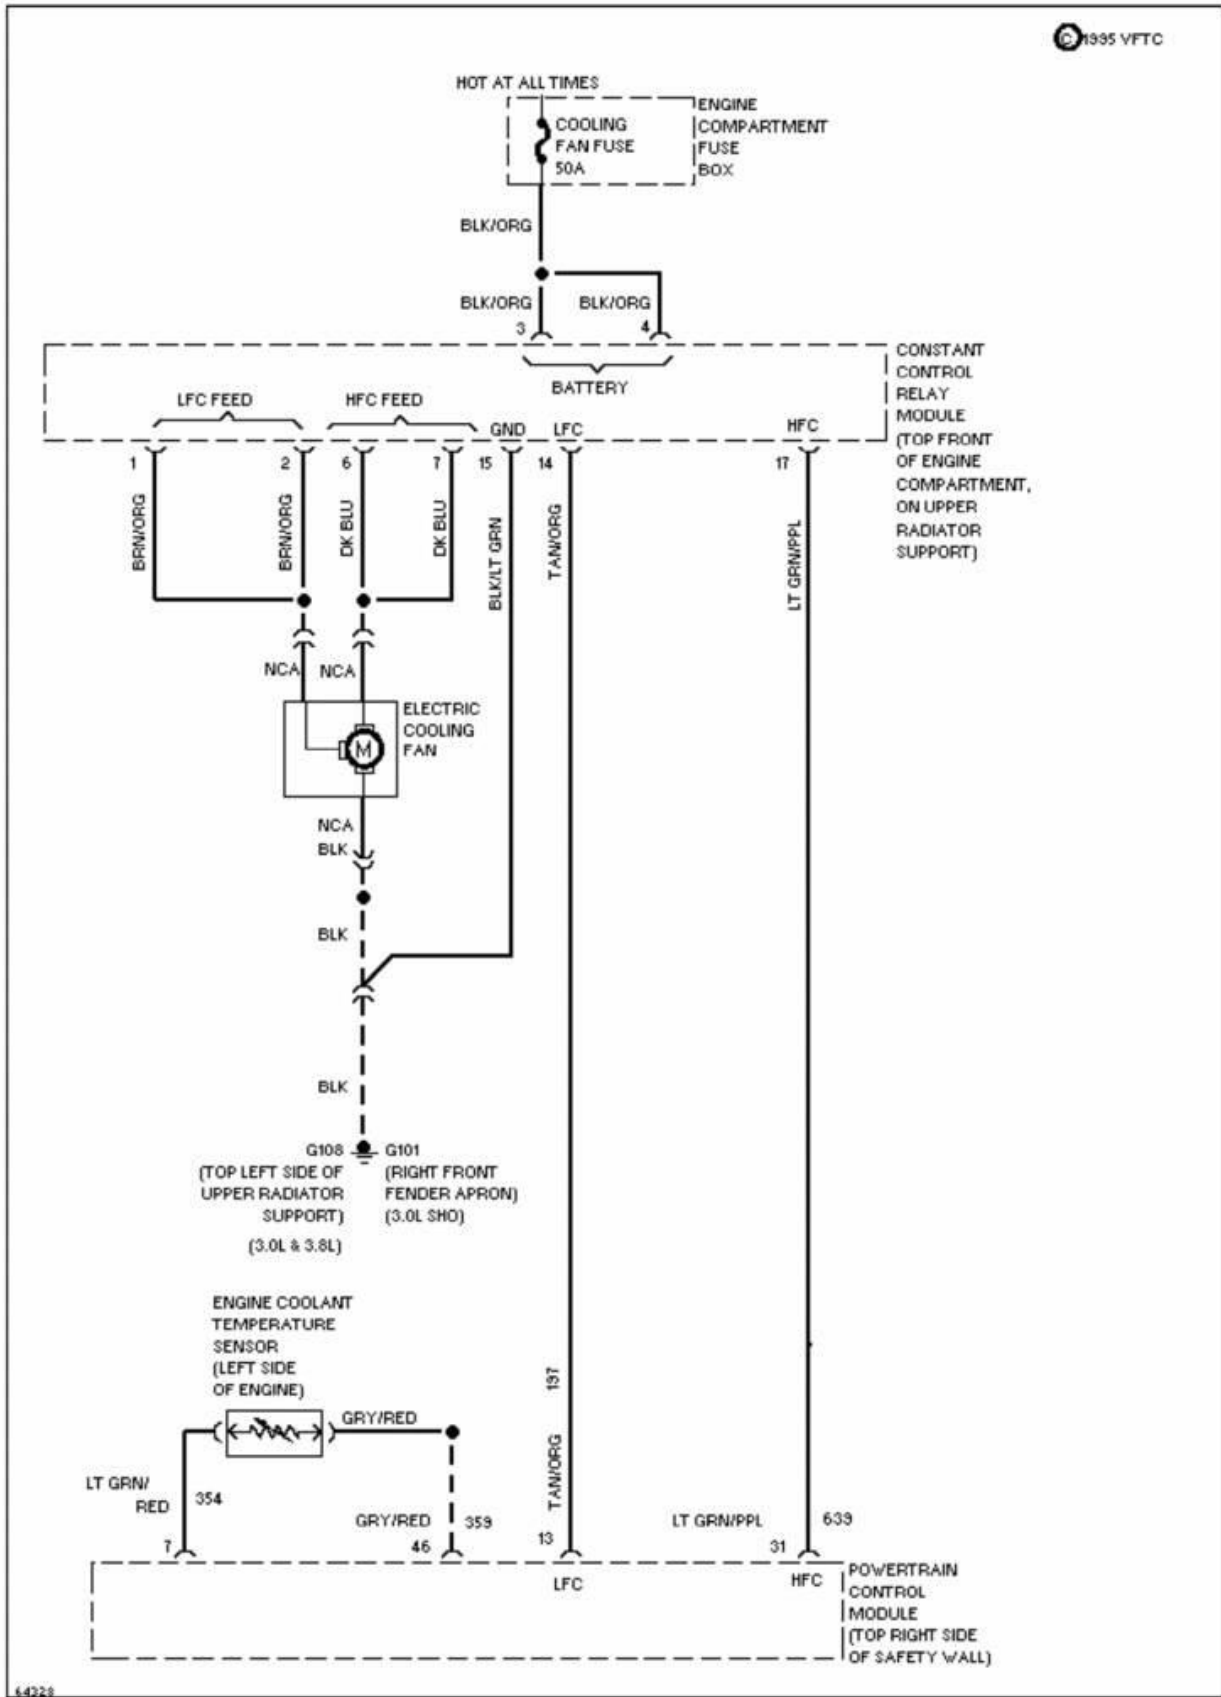

1995 System Wiring Diagrams
Ford - Taurus

PAVLIN

Fig. 22: 3.0L SHO, Cooling Fan Circuit
1995 Ford Taurus LX