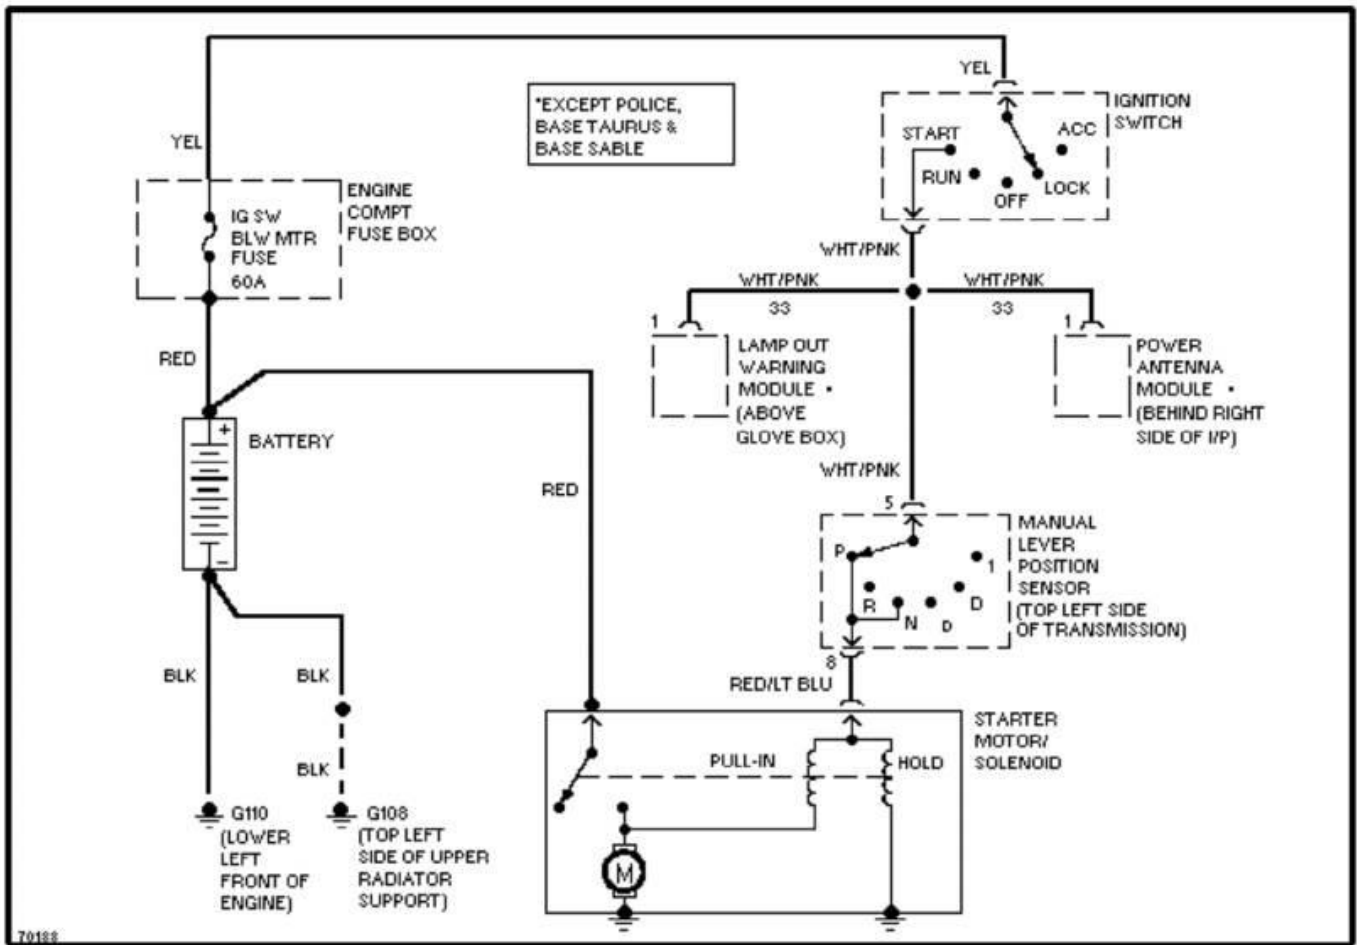

1995 System Wiring Diagrams
Ford - Taurus

PAVLIN

Fig. 105: 3.0L, Starting Circuit
1995 Ford Taurus LX

70188