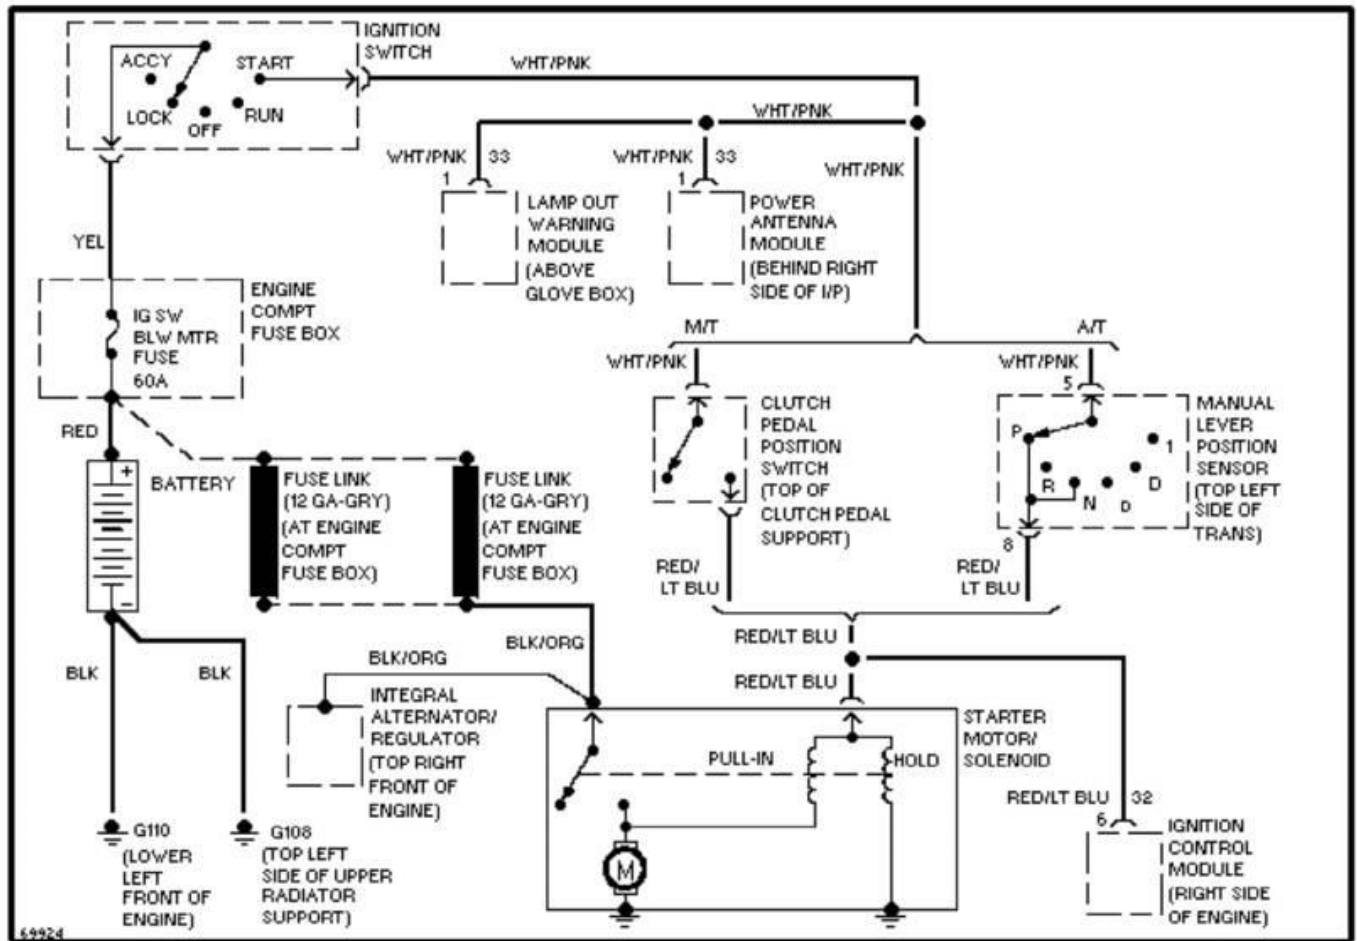

1995 System Wiring Diagrams
Ford - Taurus

PAVLIN

Fig. 107: 3.2L SHO, Starting Circuit
1995 Ford Taurus LX

69924