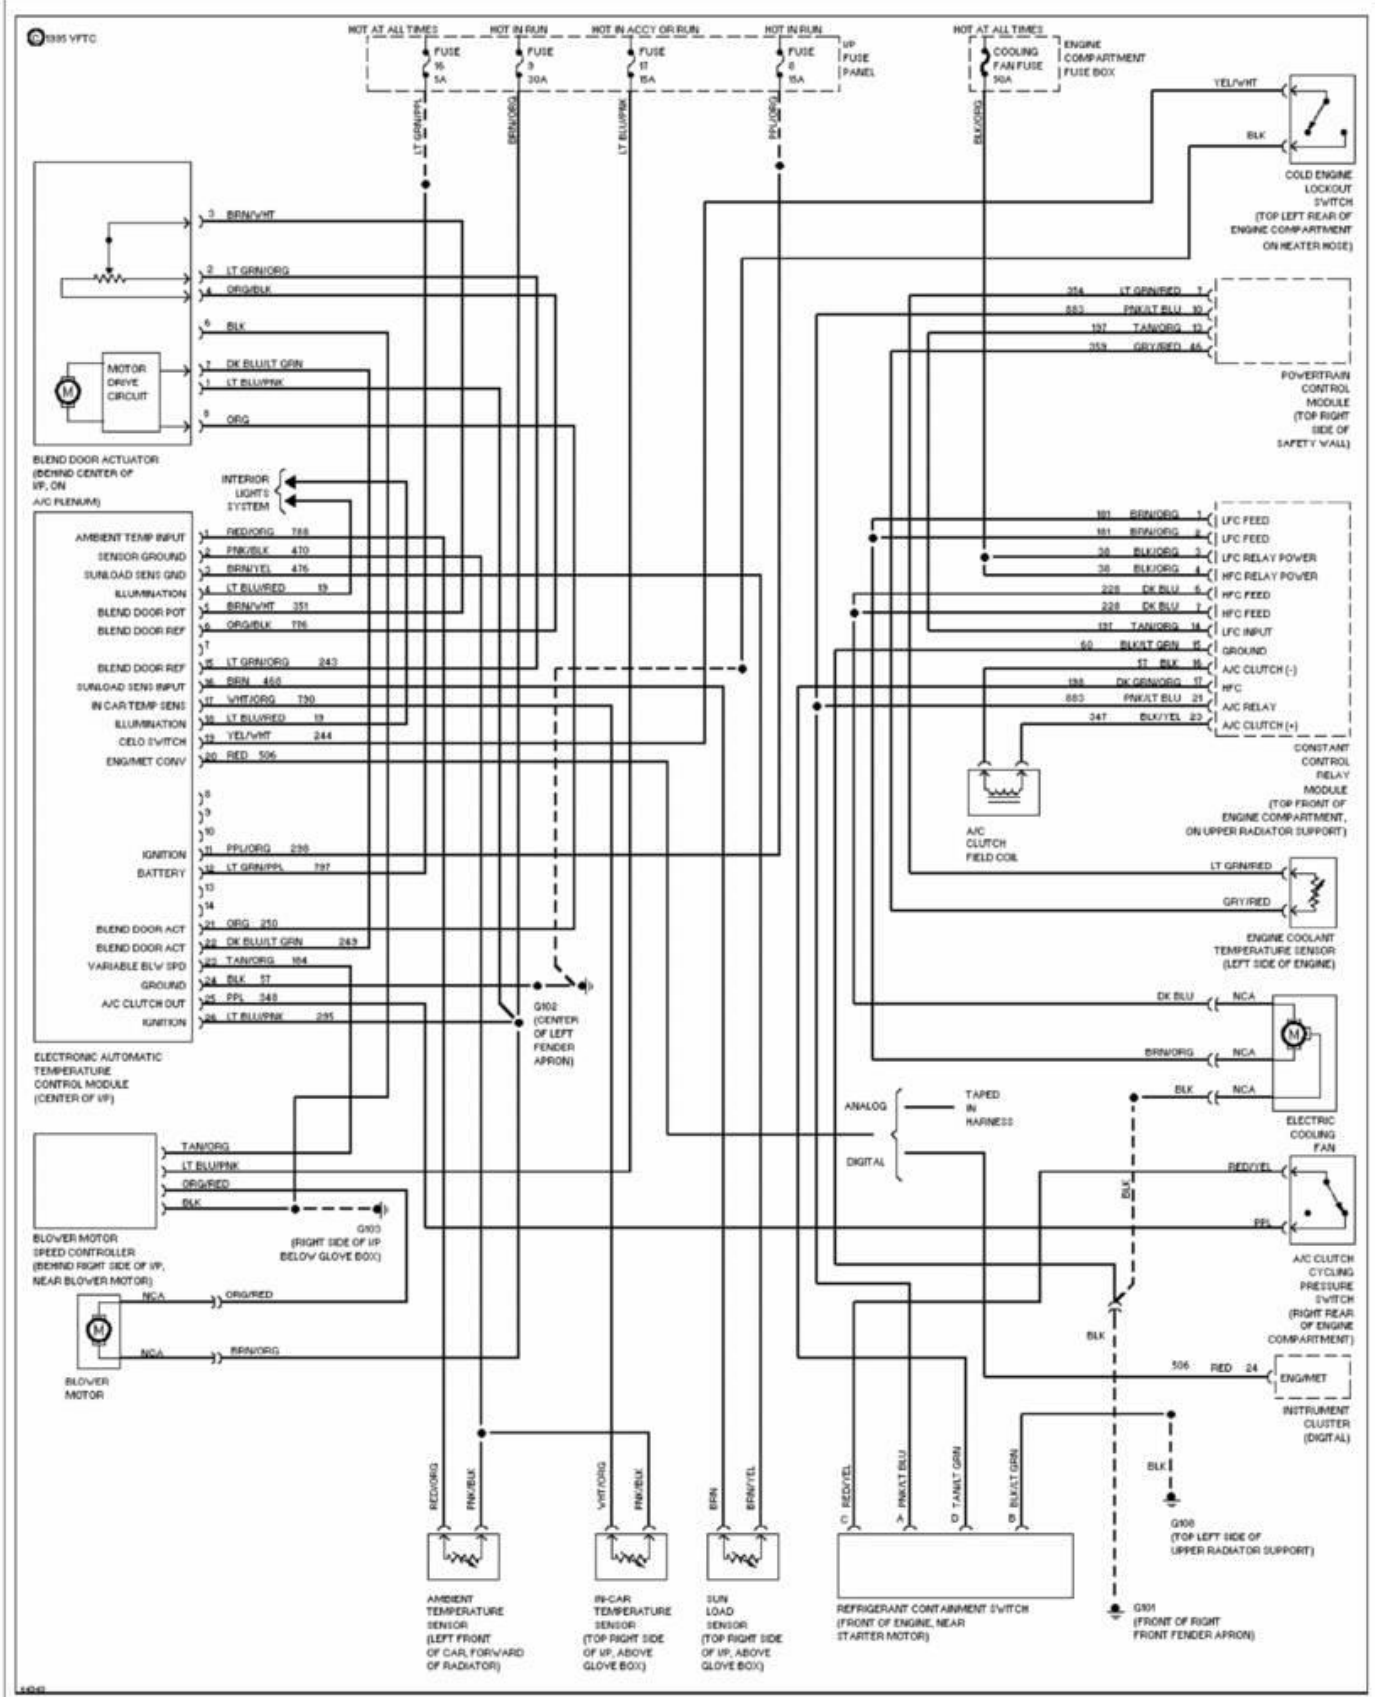

1995 System Wiring Diagrams Ford - Taurus

PAVLIN

Fig. 3: 3.0L SHO, A/C Circuit, Auto A/C
1995 Ford Taurus LX