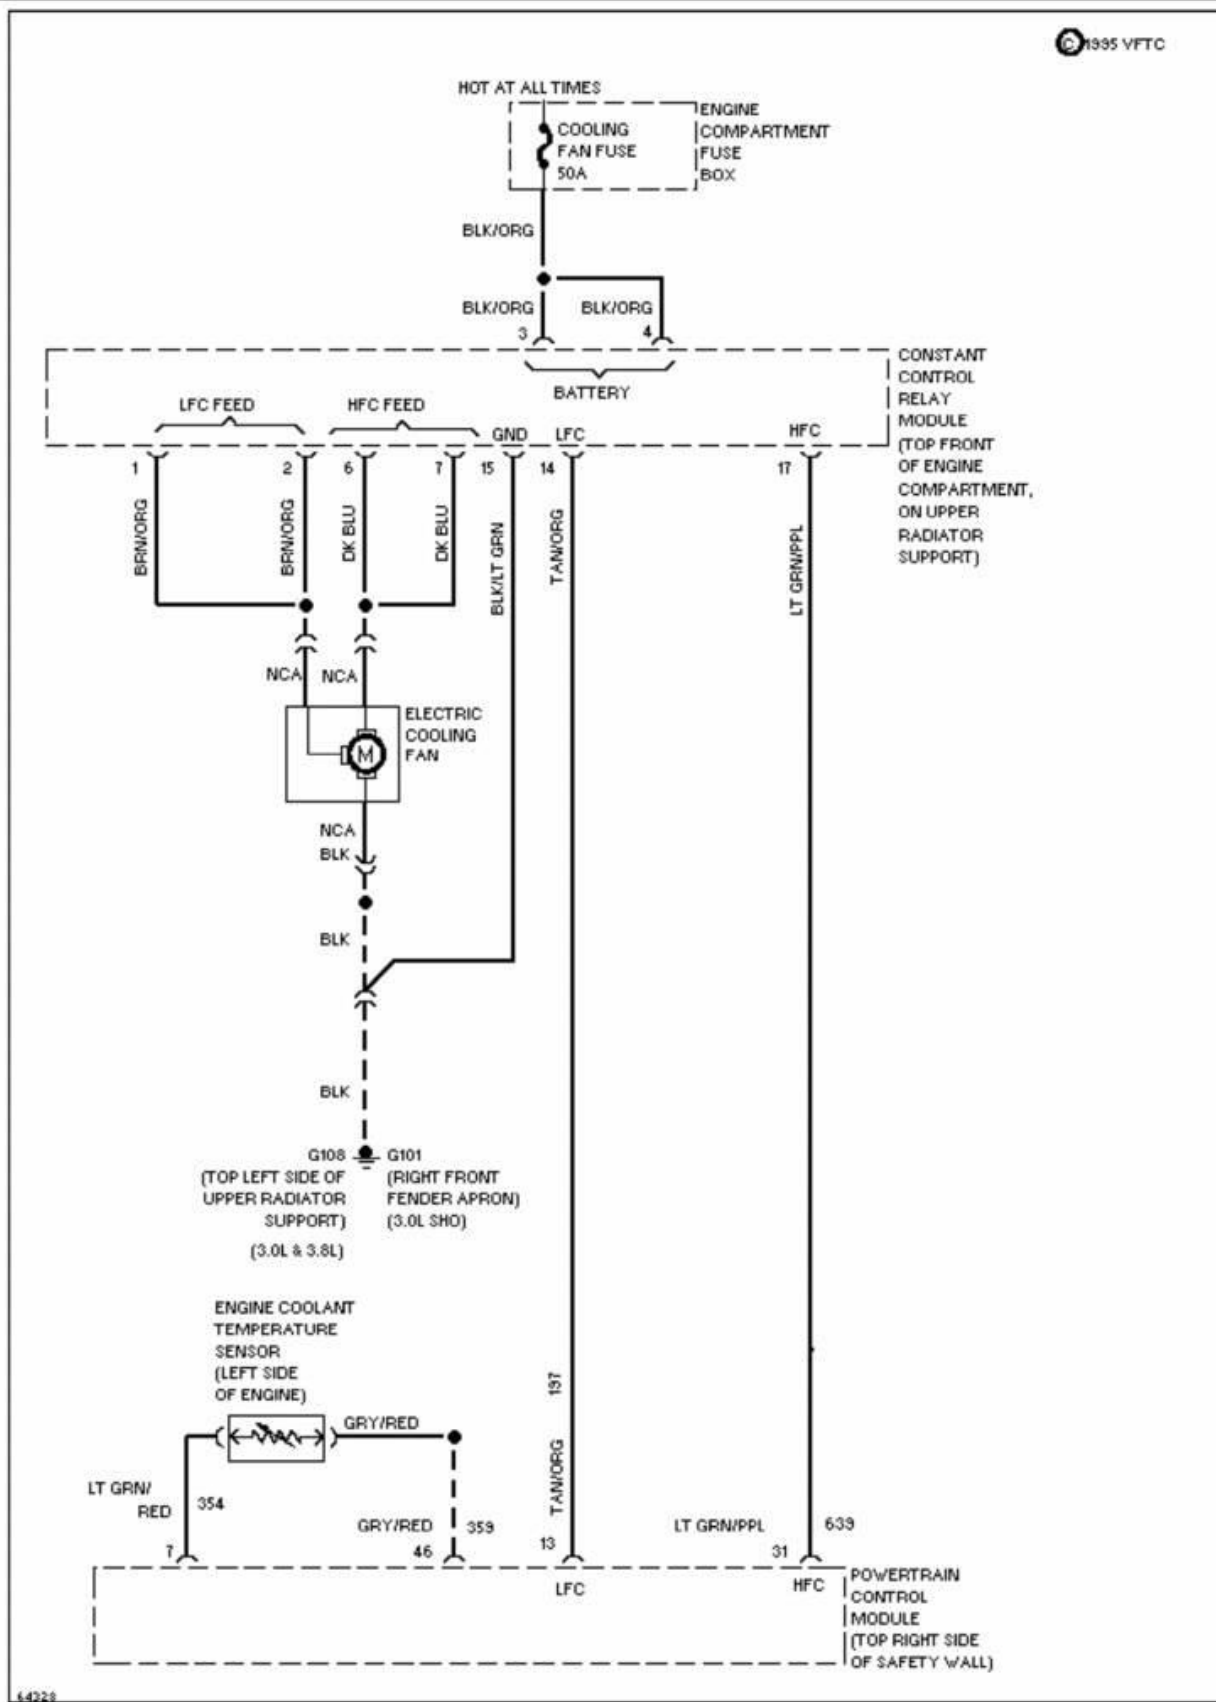

1995 System Wiring Diagrams
Ford - Taurus

PAVLIN

Fig. 20: 3.8L, Computer Data Lines
1995 Ford Taurus LX

1995 System Wiring Diagrams
Ford - Taurus

PAVLIN

Fig. 21: 3.0L Flex Fuel, Cooling Fan Circuit
1995 Ford Taurus LX