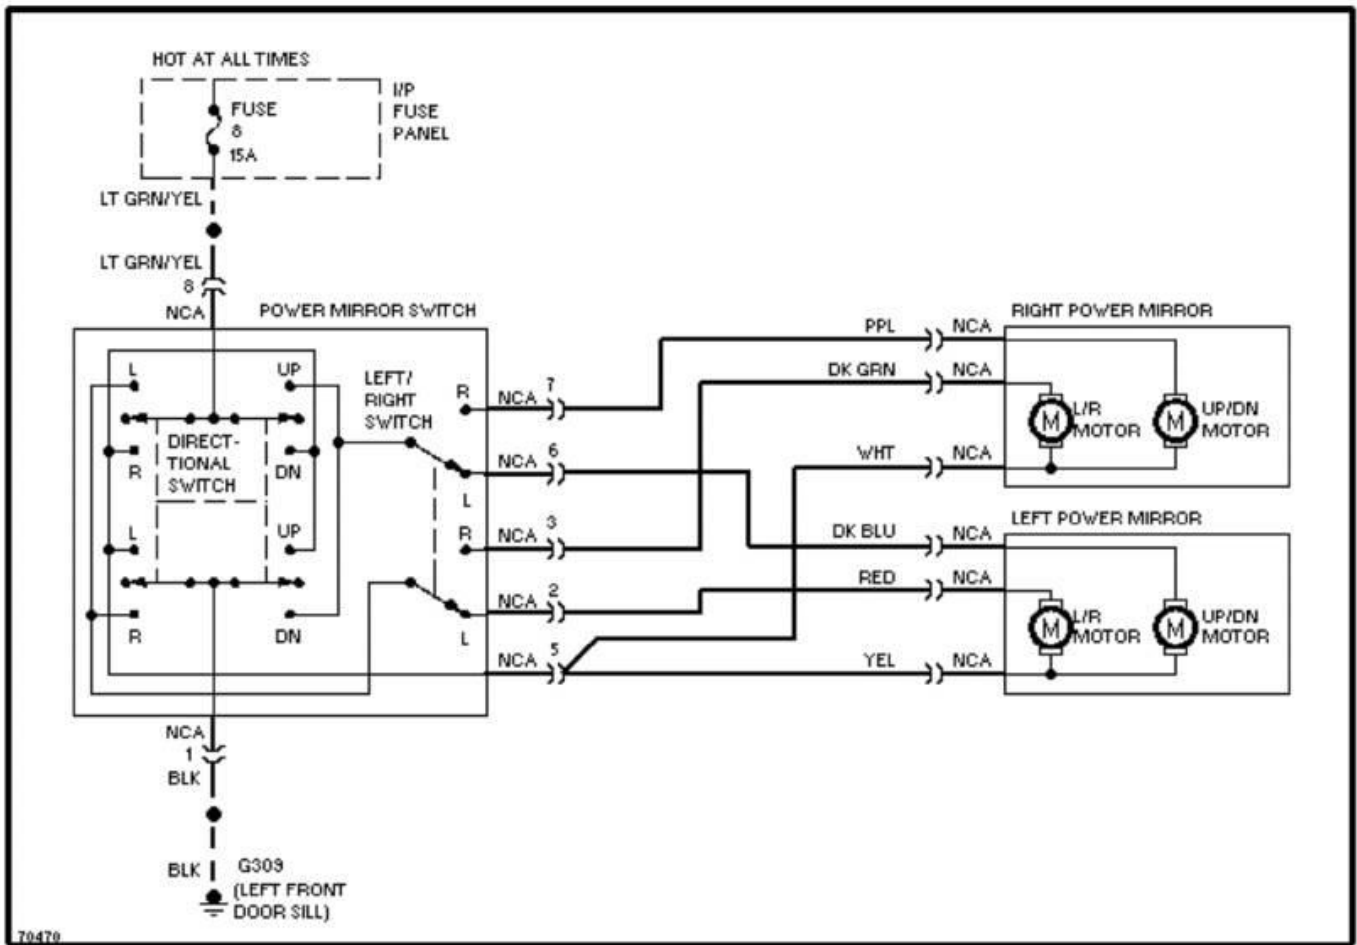

1995 System Wiring Diagrams
Ford - Taurus

PAVLIN