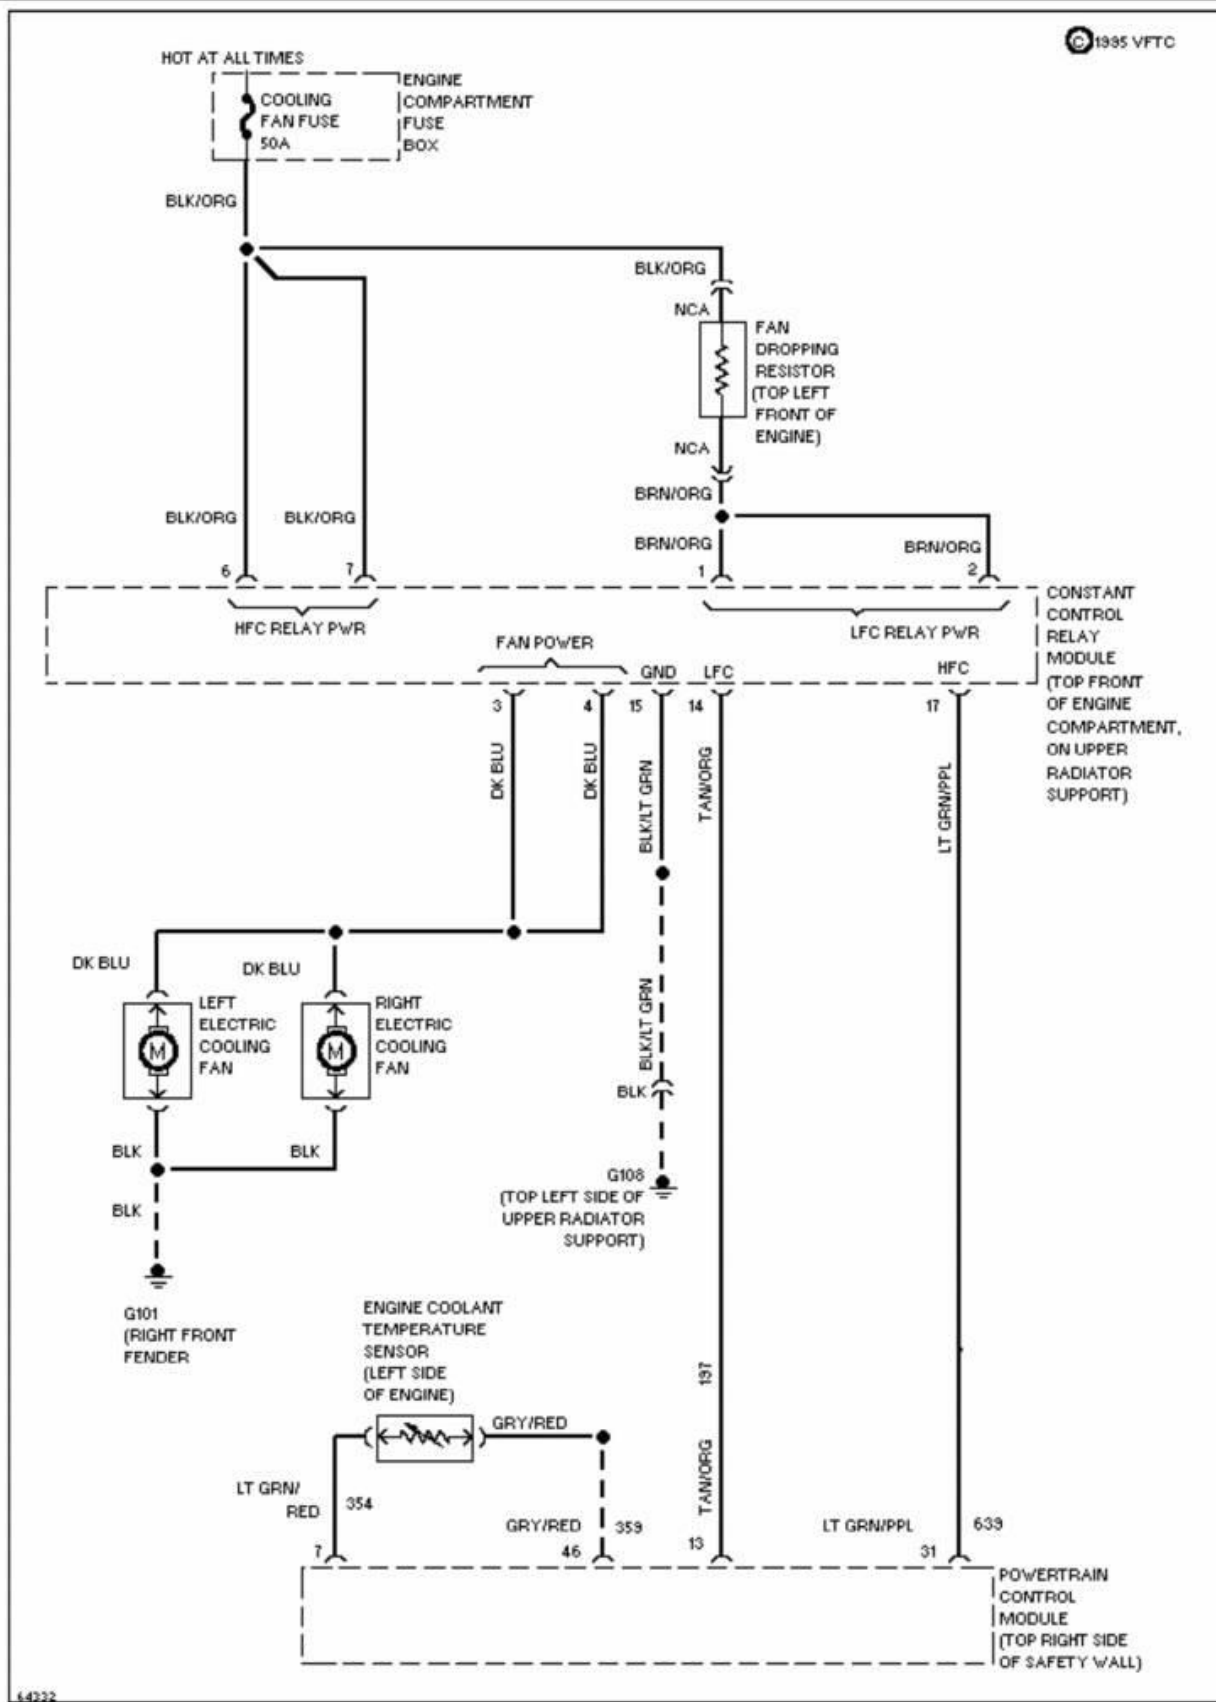

1995 System Wiring Diagrams
Ford - Taurus

PAVLIN

Fig. 24: 3.2L SHO, Cooling Fan Circuit
1995 Ford Taurus LX

44322