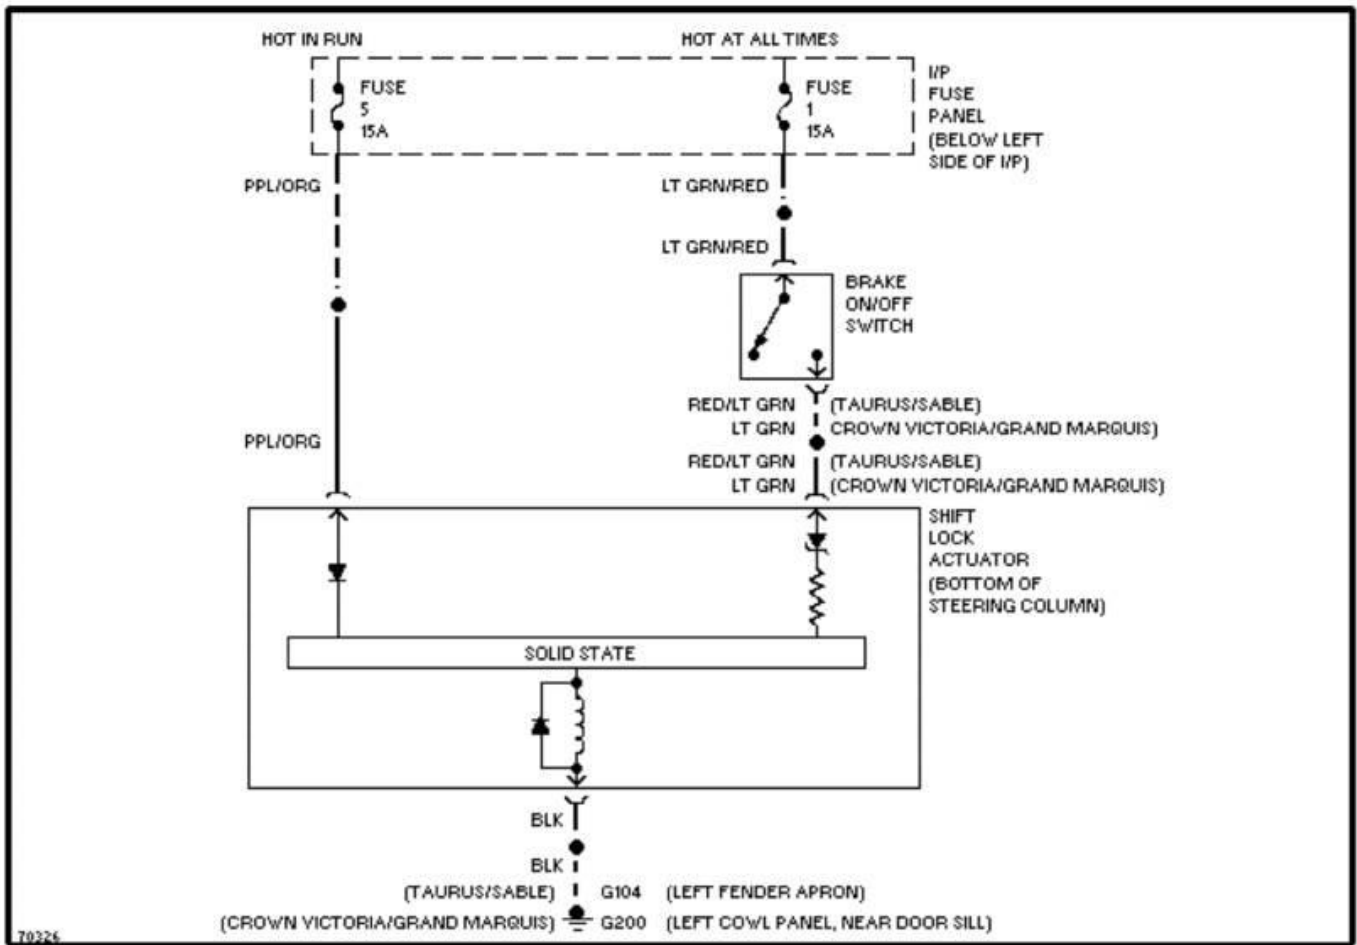

Fig. 100: 3.0L Flex Fuel, Charging Circuit
1995 Ford Taurus LX

1995 System Wiring Diagrams
Ford - Taurus

PAVLIN