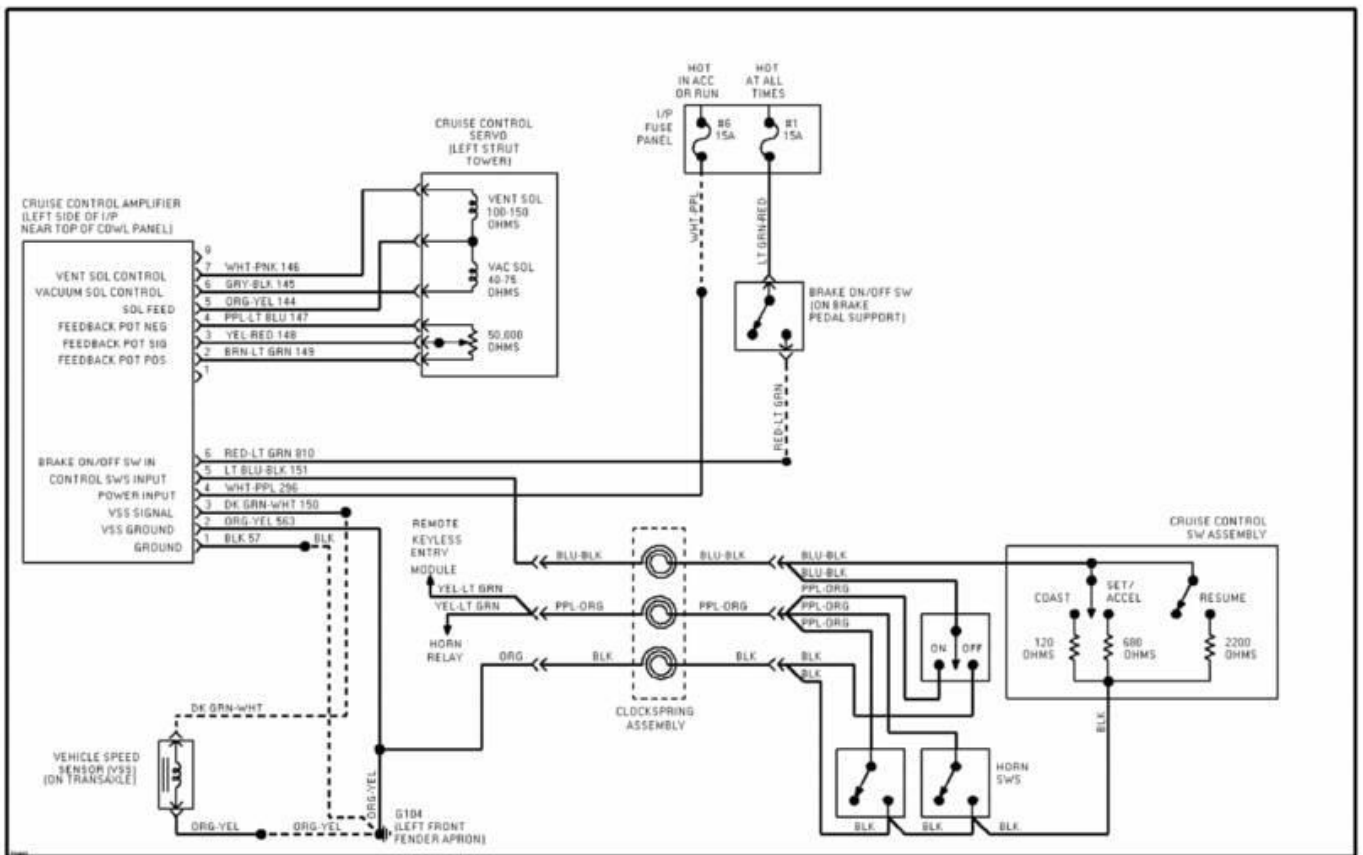

**1995 System Wiring Diagrams
Ford - Taurus**

PAVLIN

**Fig. 26: 3.0L Flex Fuel, Cruise Control Circuit
1995 Ford Taurus LX**

**1995 System Wiring Diagrams
Ford - Taurus**

PAVLIN

**Fig. 27: 3.0L SHO, Cruise Control Circuit
1995 Ford Taurus LX**