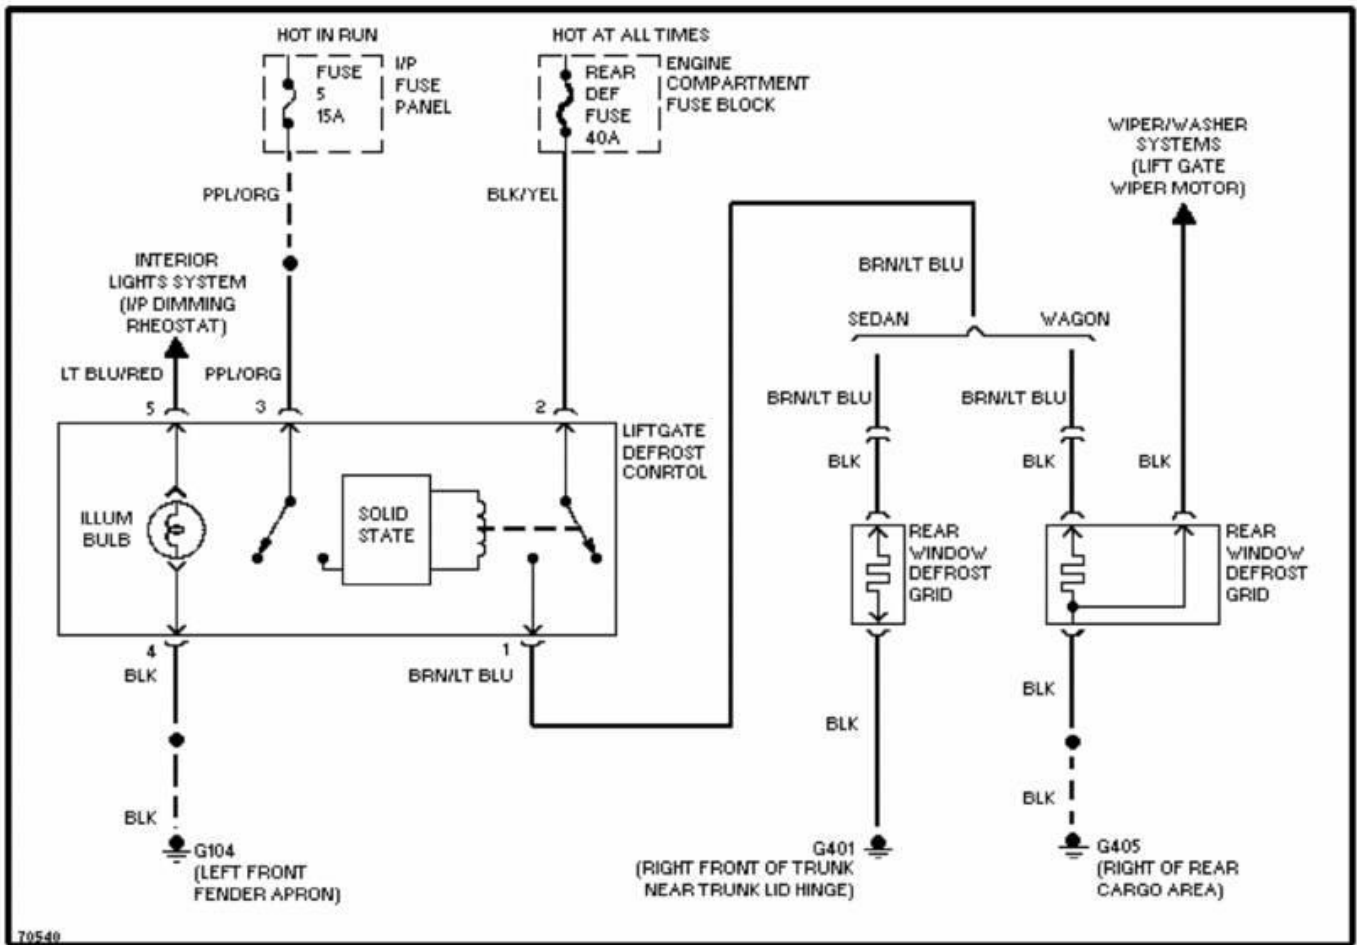

**1995 System Wiring Diagrams
Ford - Taurus**

PAVLIN

**Fig. 30: 3.8L, Cruise Control Circuit
1995 Ford Taurus LX**

1995 System Wiring Diagrams
Ford - Taurus

PAVLIN

Fig. 31: Defogger Circuit
1995 Ford Taurus LX