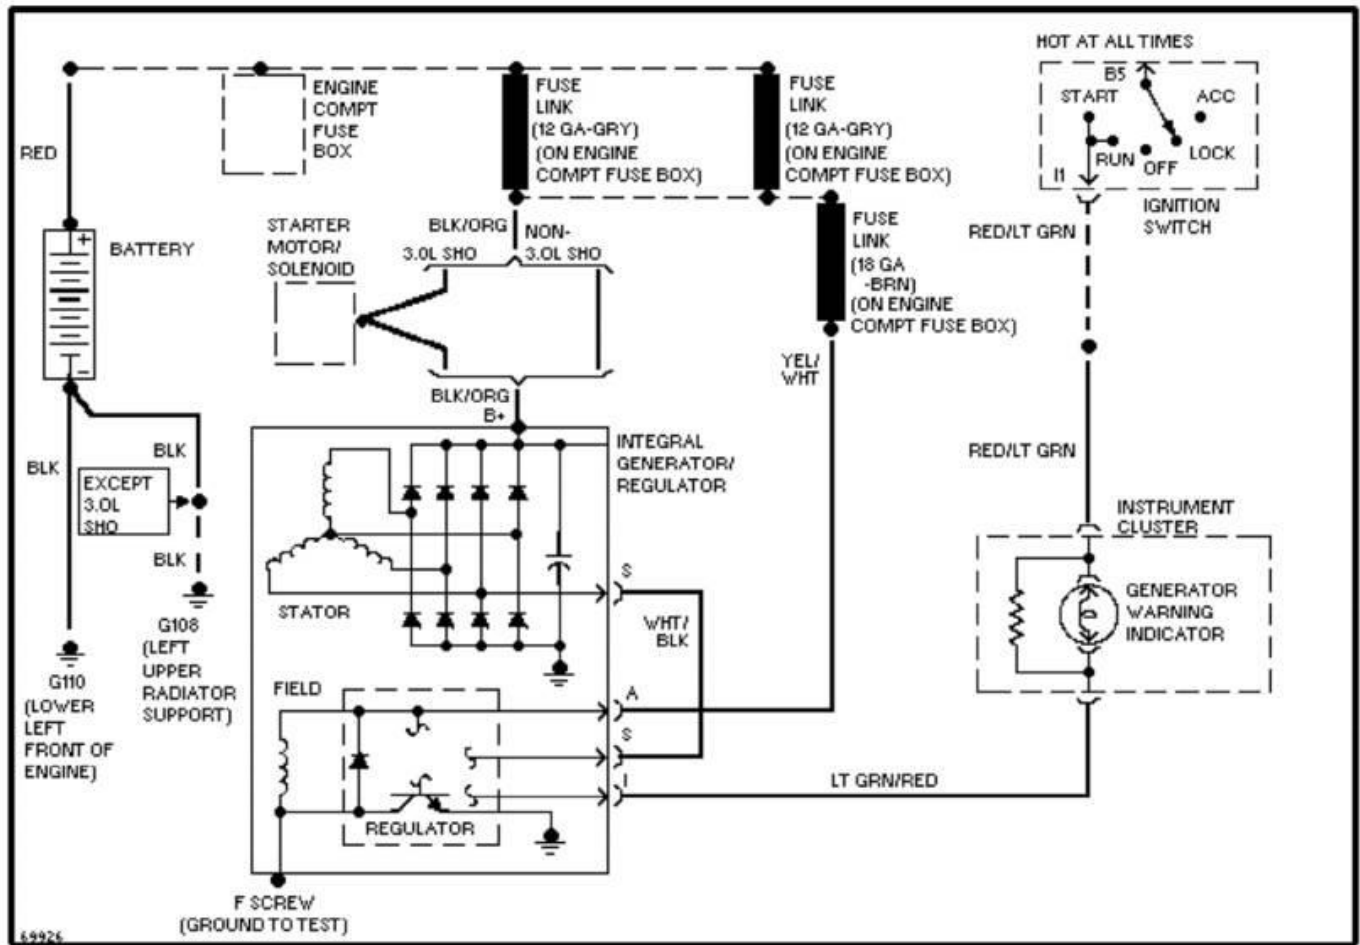

64926

1995 System Wiring Diagrams
Ford - Taurus

PAVLIN

Fig. 101: 3.0L Flex Fuel, Starting Circuit
1995 Ford Taurus LX

1995 System Wiring Diagrams
Ford - Taurus

PAVLIN

Fig. 102: 3.0L SHO, Charging Circuit
1995 Ford Taurus LX