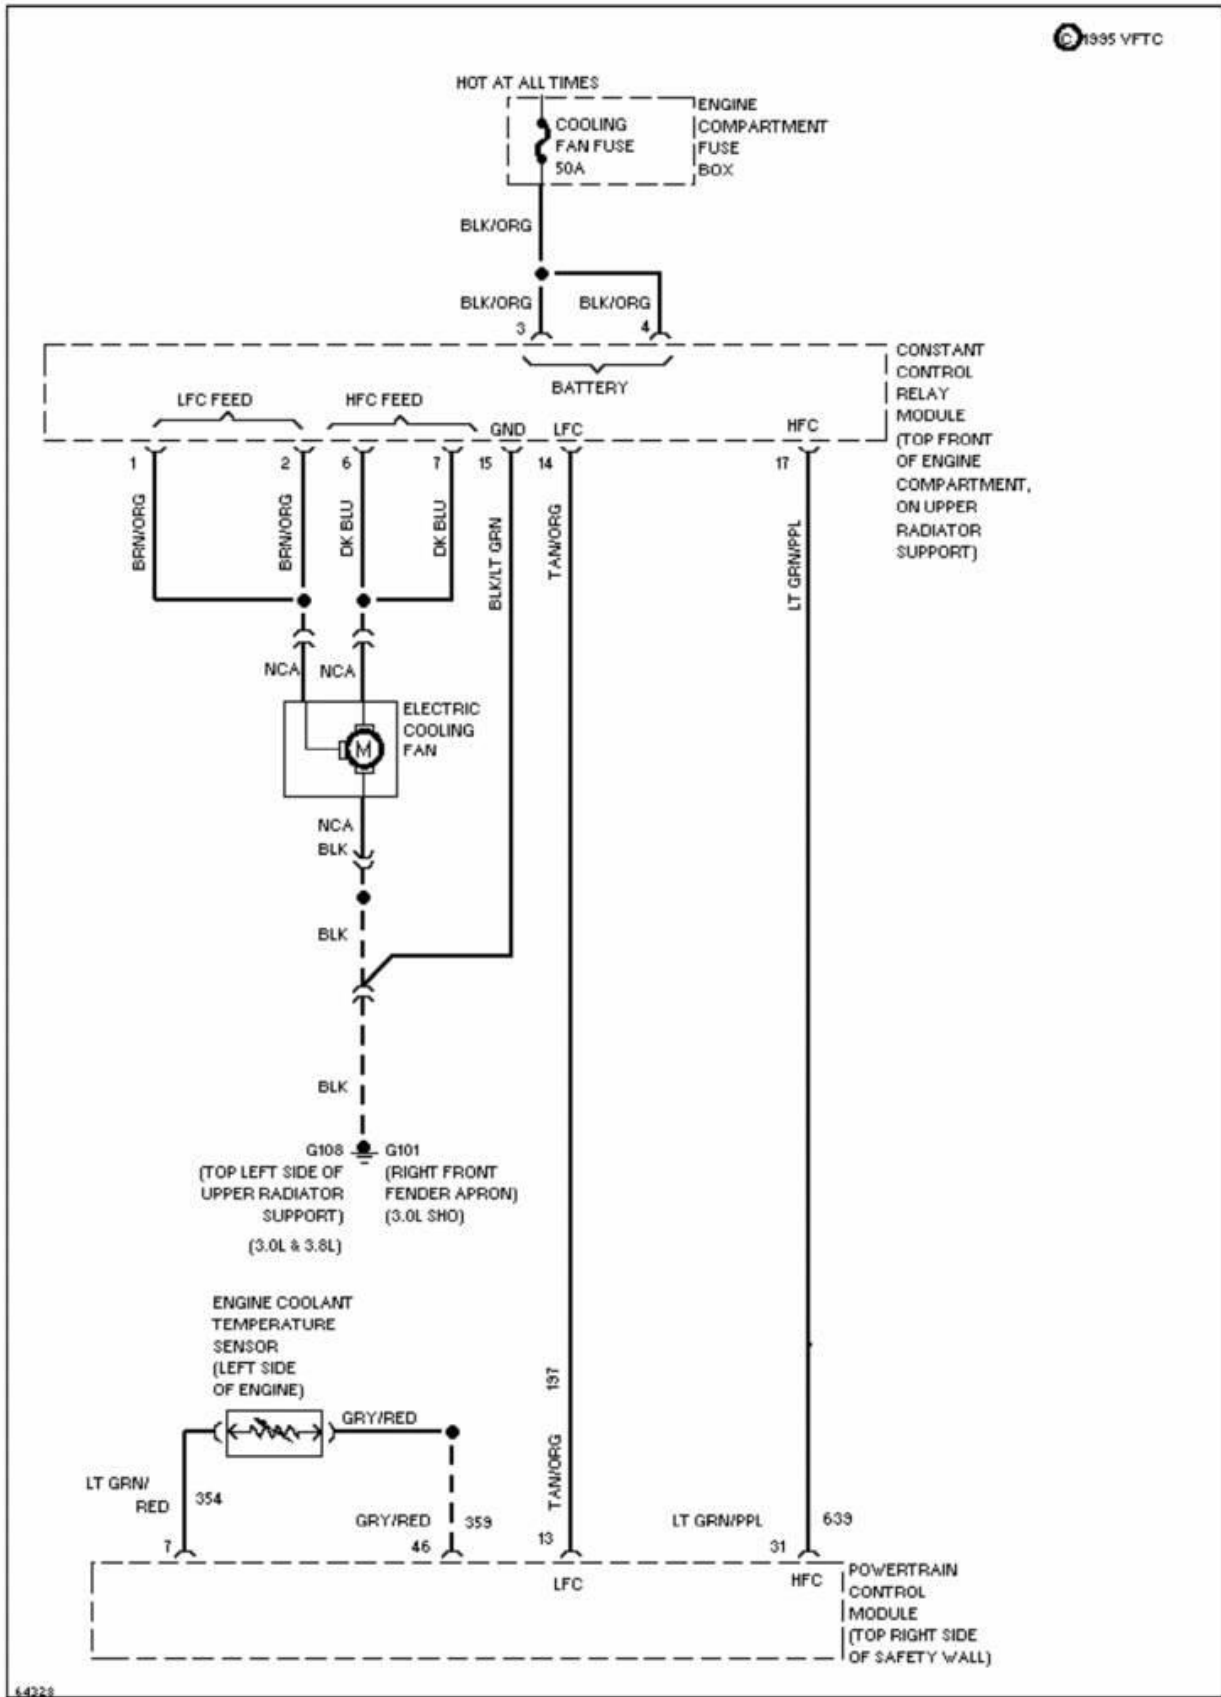

1995 System Wiring Diagrams
Ford - Taurus

PAVLIN

Fig. 22: 3.0L SHO, Cooling Fan Circuit
1995 Ford Taurus LX

1995 System Wiring Diagrams
Ford - Taurus

PAVLIN

Fig. 23: 3.0L, Cooling Fan Circuit
1995 Ford Taurus LX