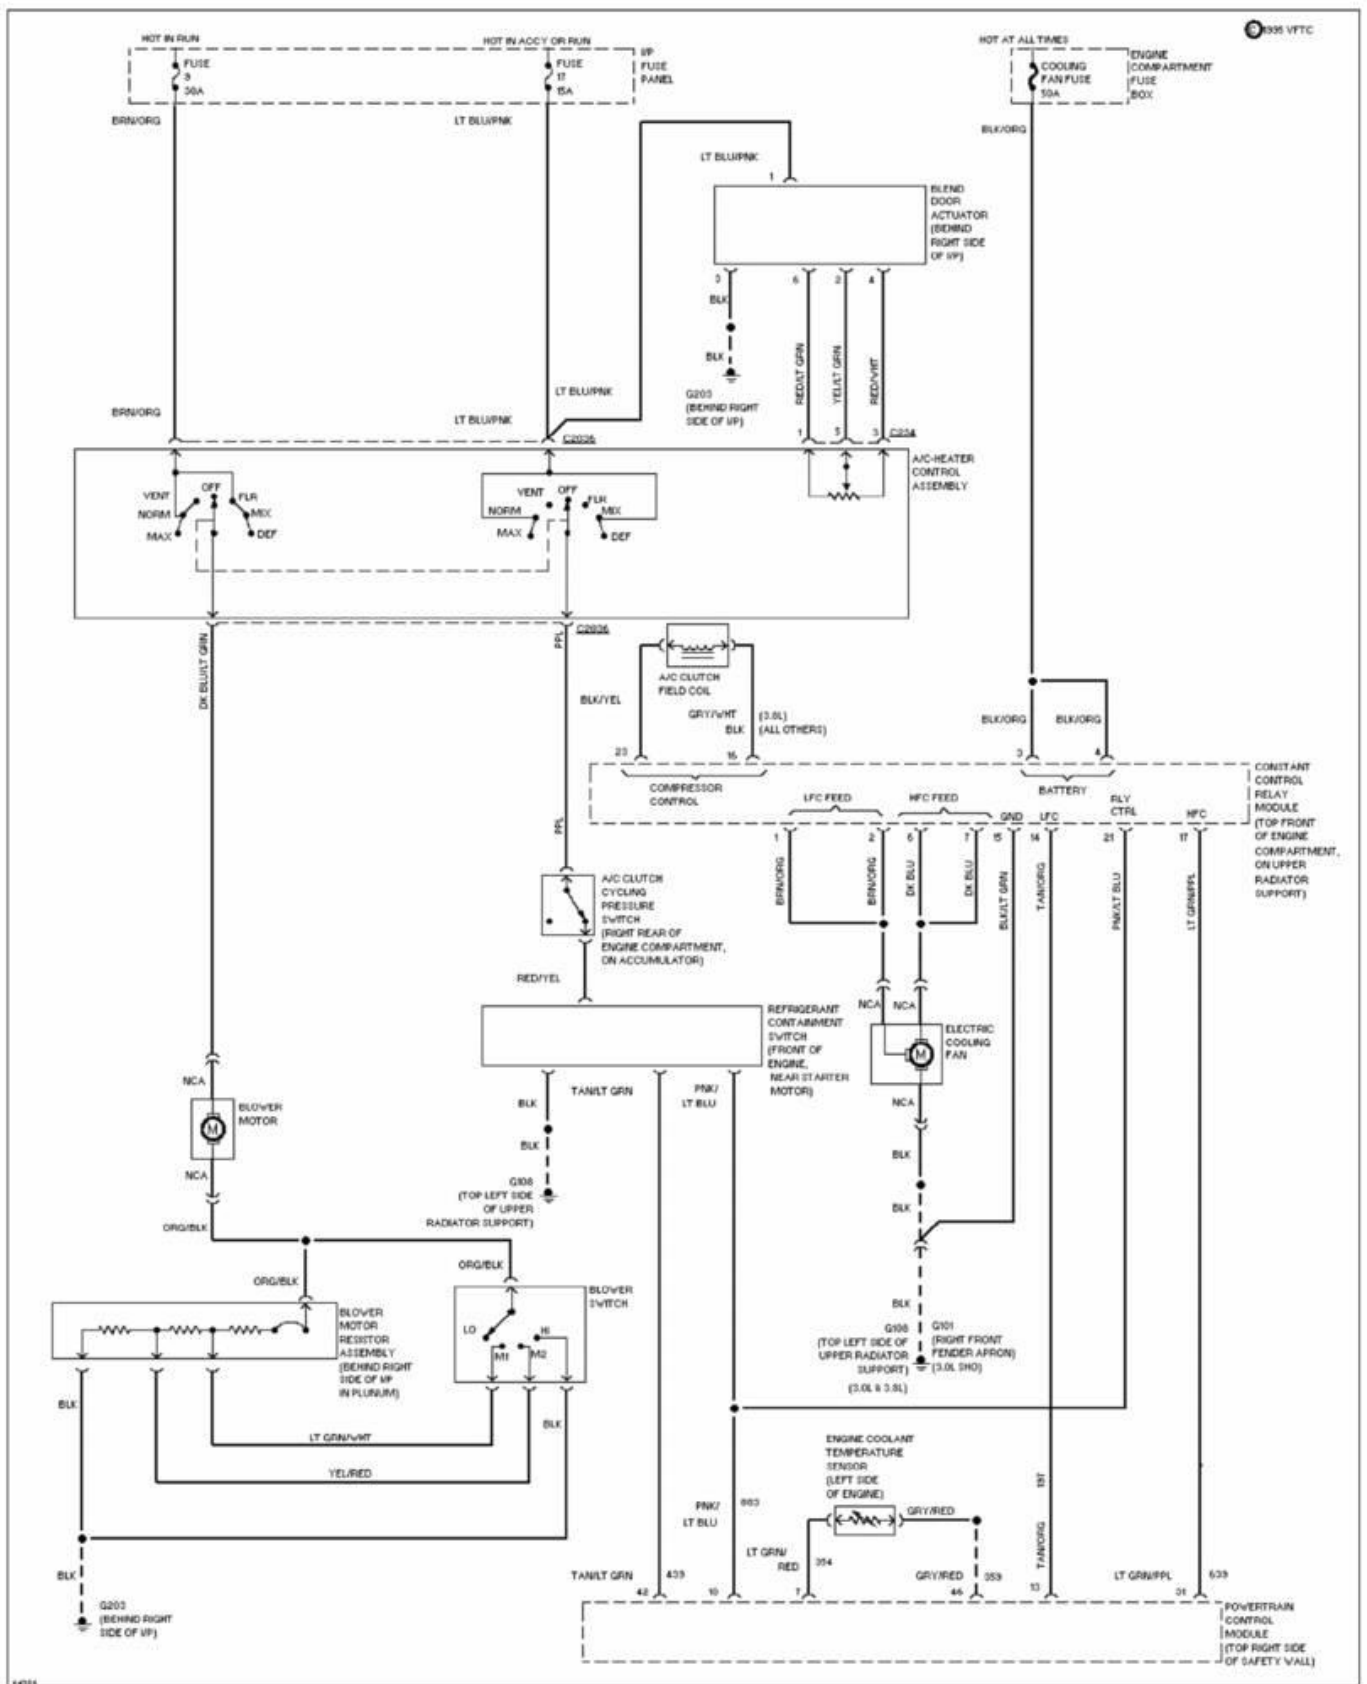

1995 System Wiring Diagrams Ford - Taurus

PAVLIN

Fig. 5: 3.0L, A/C Circuit, Auto A/C
1995 Ford Taurus LX

1995 System Wiring Diagrams
Ford - Taurus

PAVLIN

Fig. 6: 3.0L, A/C Circuit, Manual A/C
1995 Ford Taurus LX