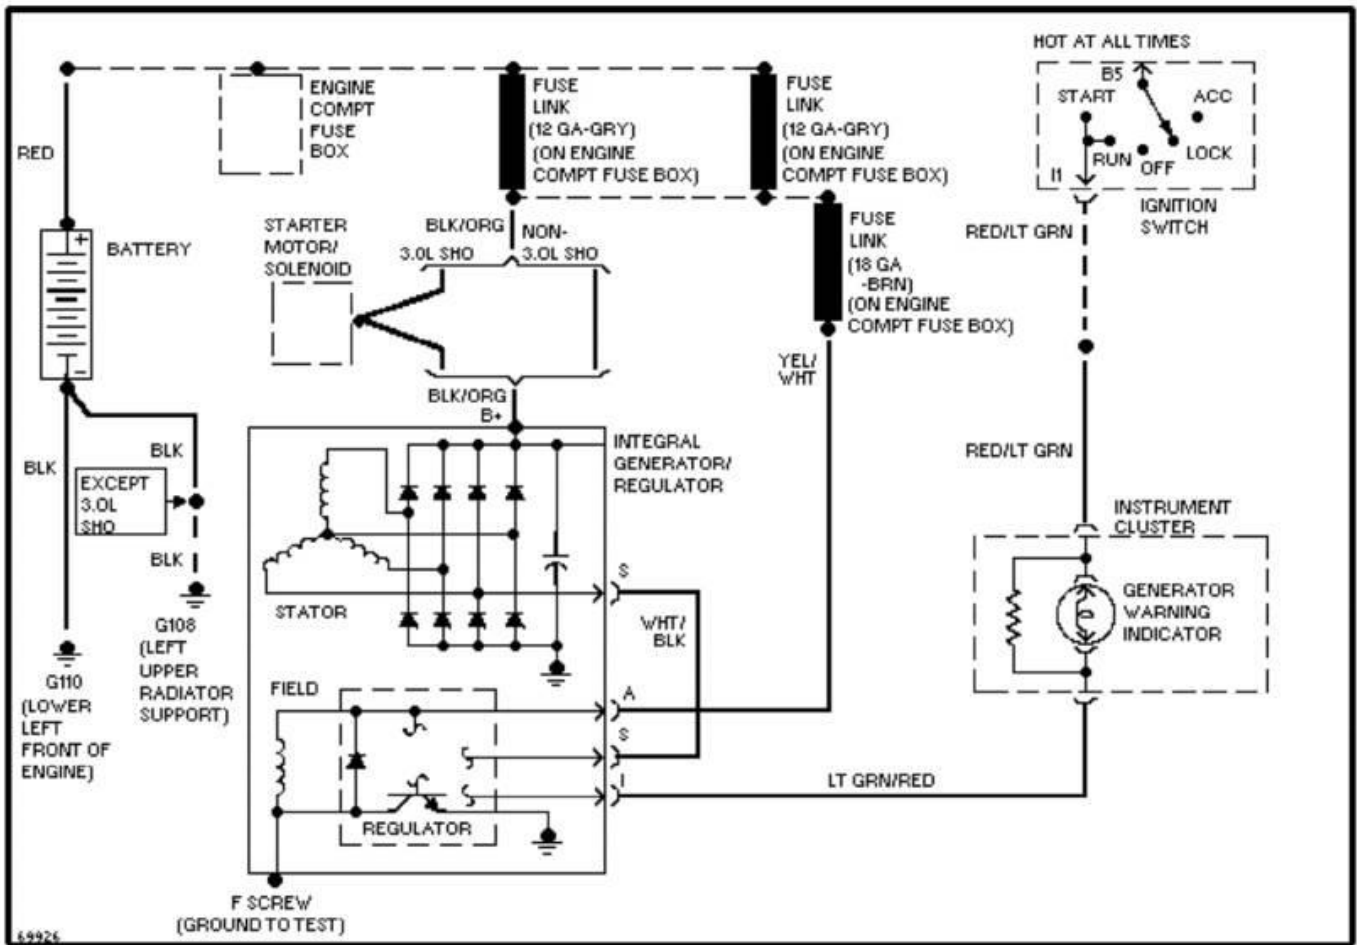

64929

1995 System Wiring Diagrams
Ford - Taurus

PAVLIN

Fig. 107: 3.2L SHO, Starting Circuit
1995 Ford Taurus LX

69924

1995 System Wiring Diagrams
Ford - Taurus

PAVLIN

Fig. 108: 3.8L, Charging Circuit
1995 Ford Taurus LX