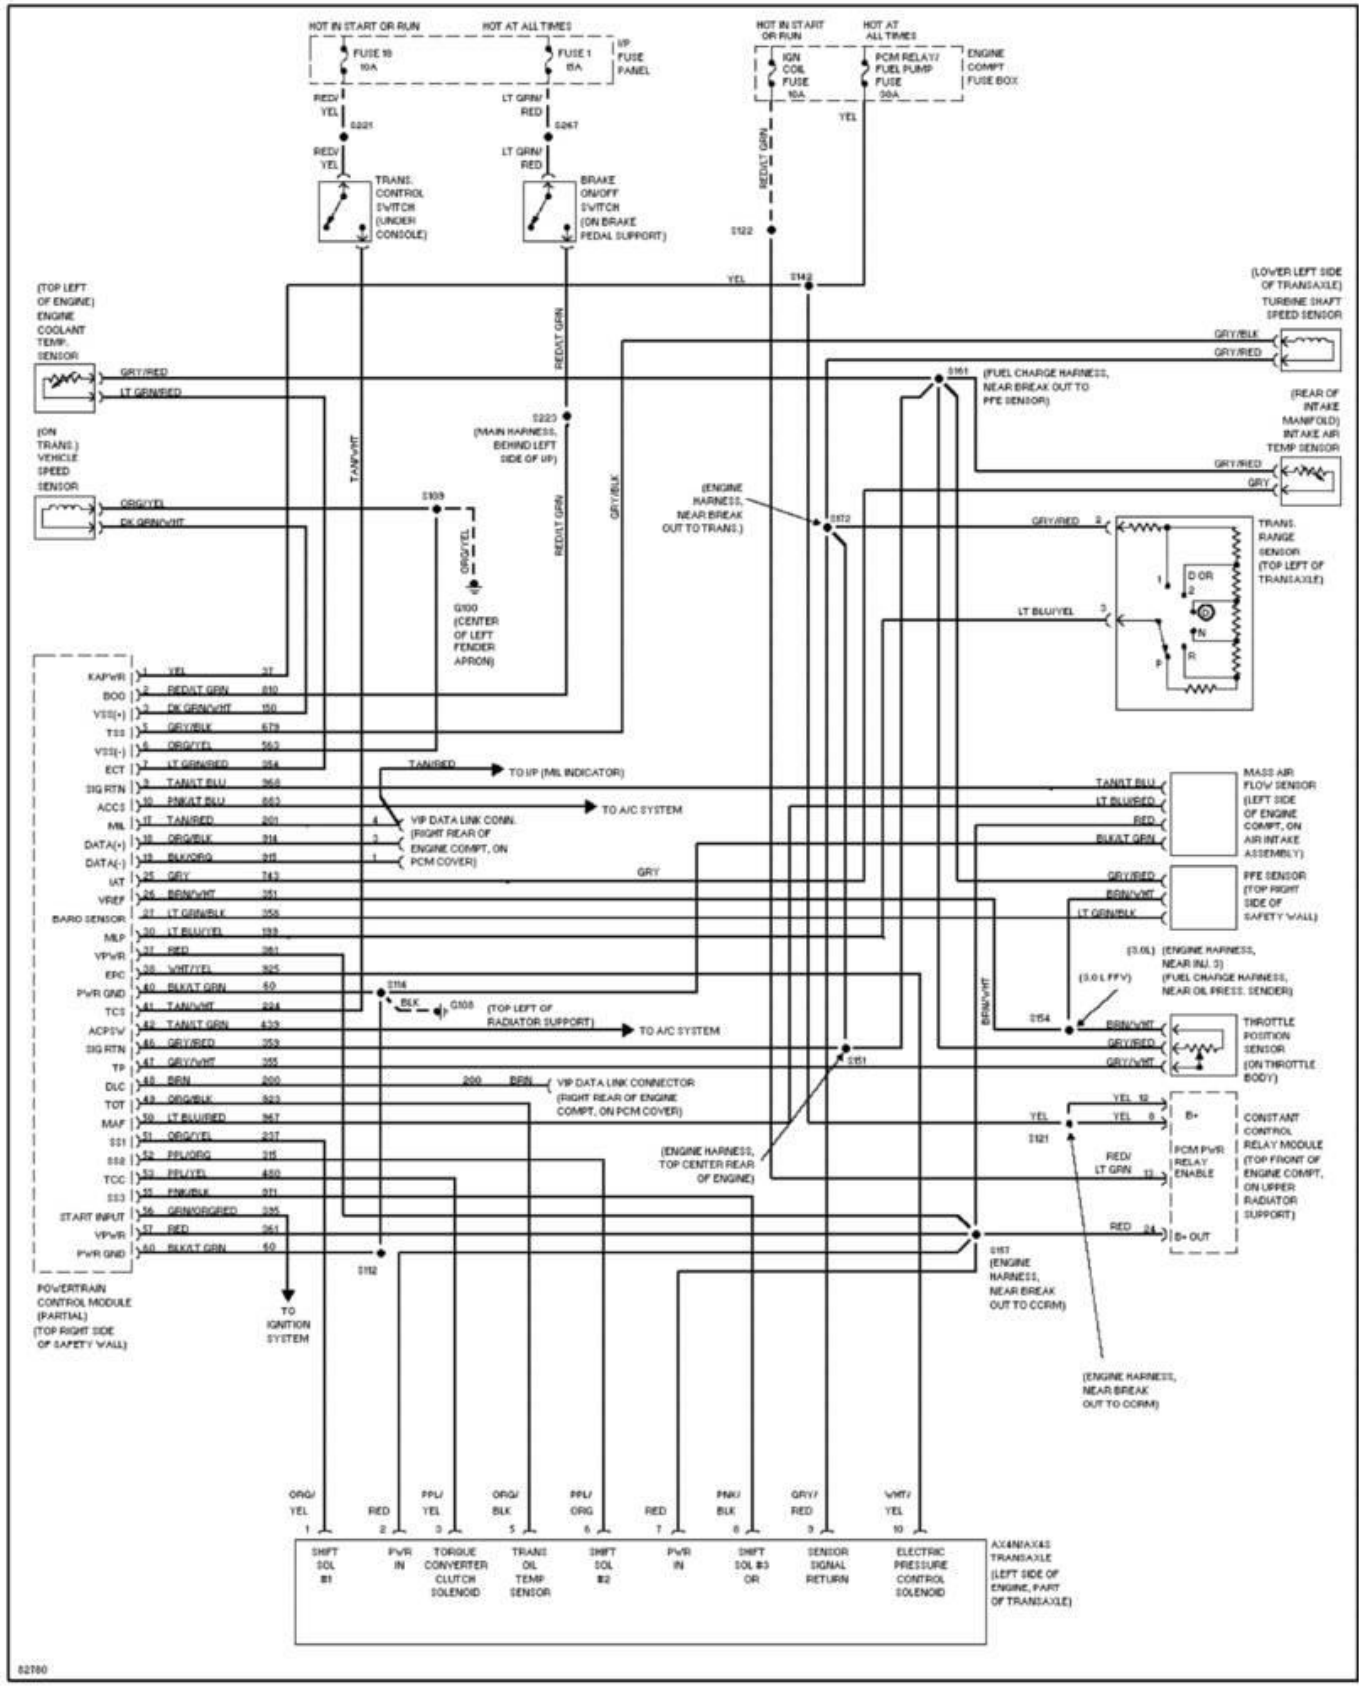

1995 System Wiring Diagrams Ford - Taurus

PAVLIN

Fig. 111: 3.0L Flex Fuel, Transmission Circuit
1995 Ford Taurus LX

1995 System Wiring Diagrams Ford - Taurus

PAVLIN

Fig. 112: 3.0L, Transmission Circuit
1995 Ford Taurus LX