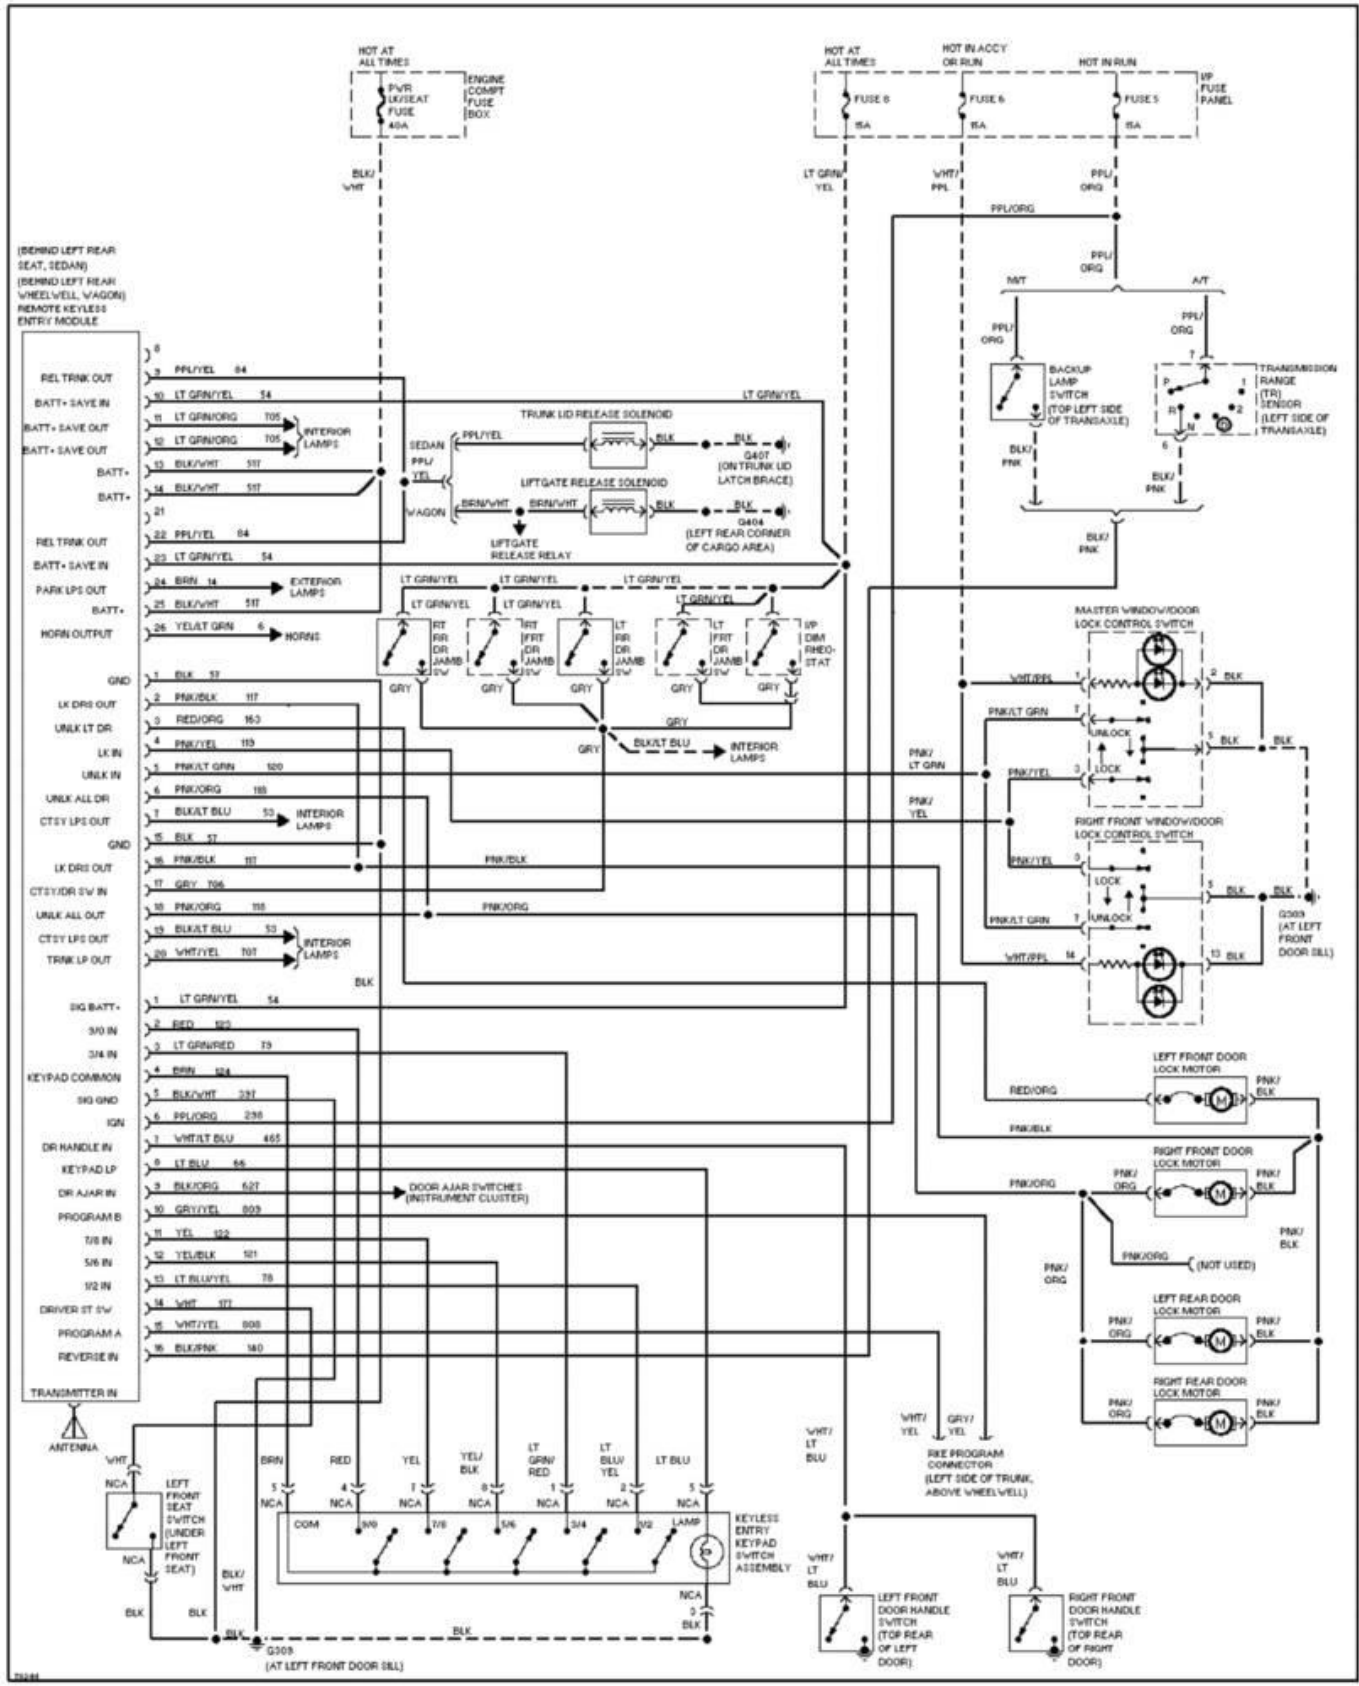

70348

1995 System Wiring Diagrams
Ford - Taurus

PAVLIN

Fig. 90: Door Lock Circuit, W/O Power Windows
1995 Ford Taurus LX

1995 System Wiring Diagrams Ford - Taurus

PAVLIN

Fig. 91: Keyless Entry Circuit
1995 Ford Taurus LX