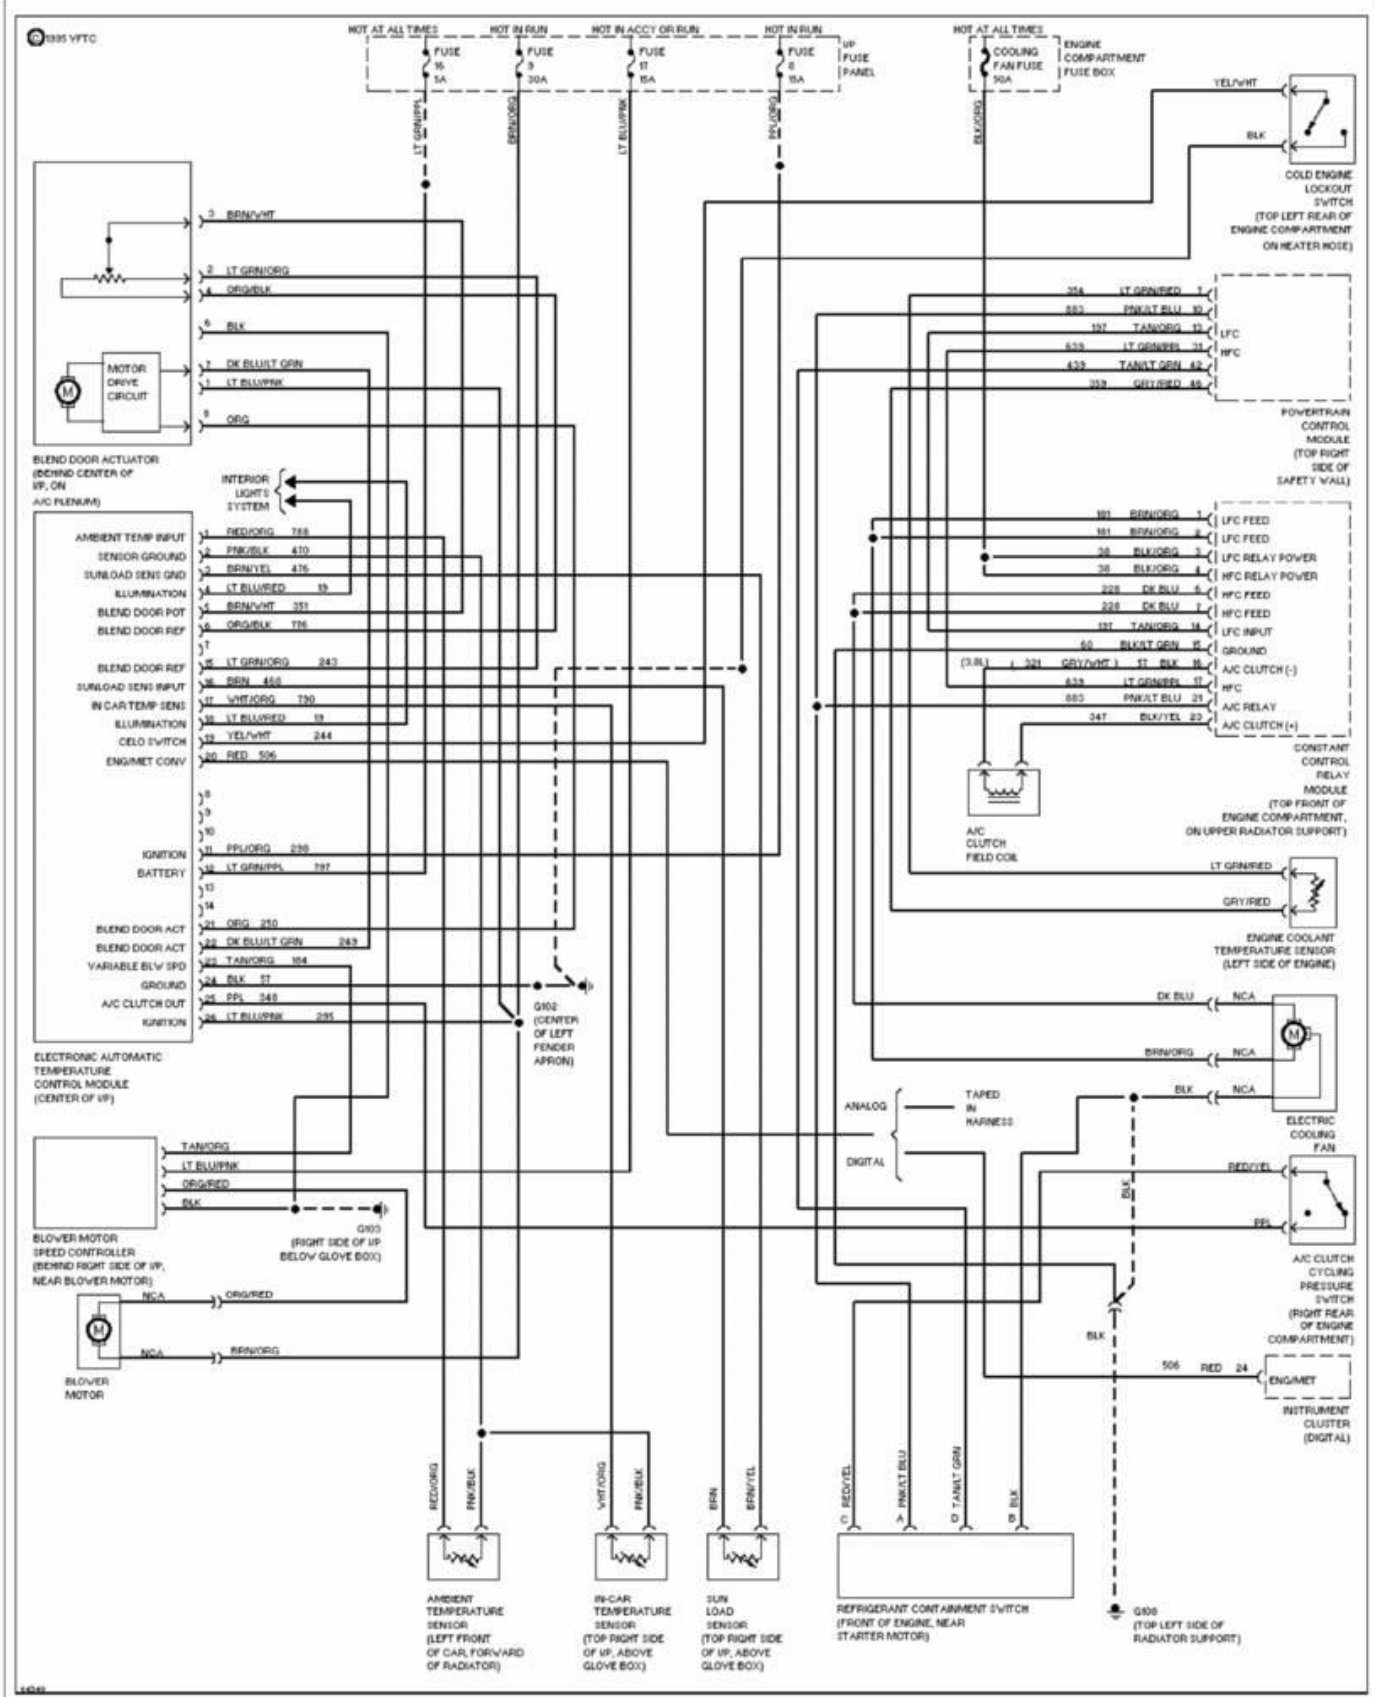

1995 System Wiring Diagrams Ford - Taurus

PAVLIN

Fig. 5: 3.0L, A/C Circuit, Auto A/C
1995 Ford Taurus LX