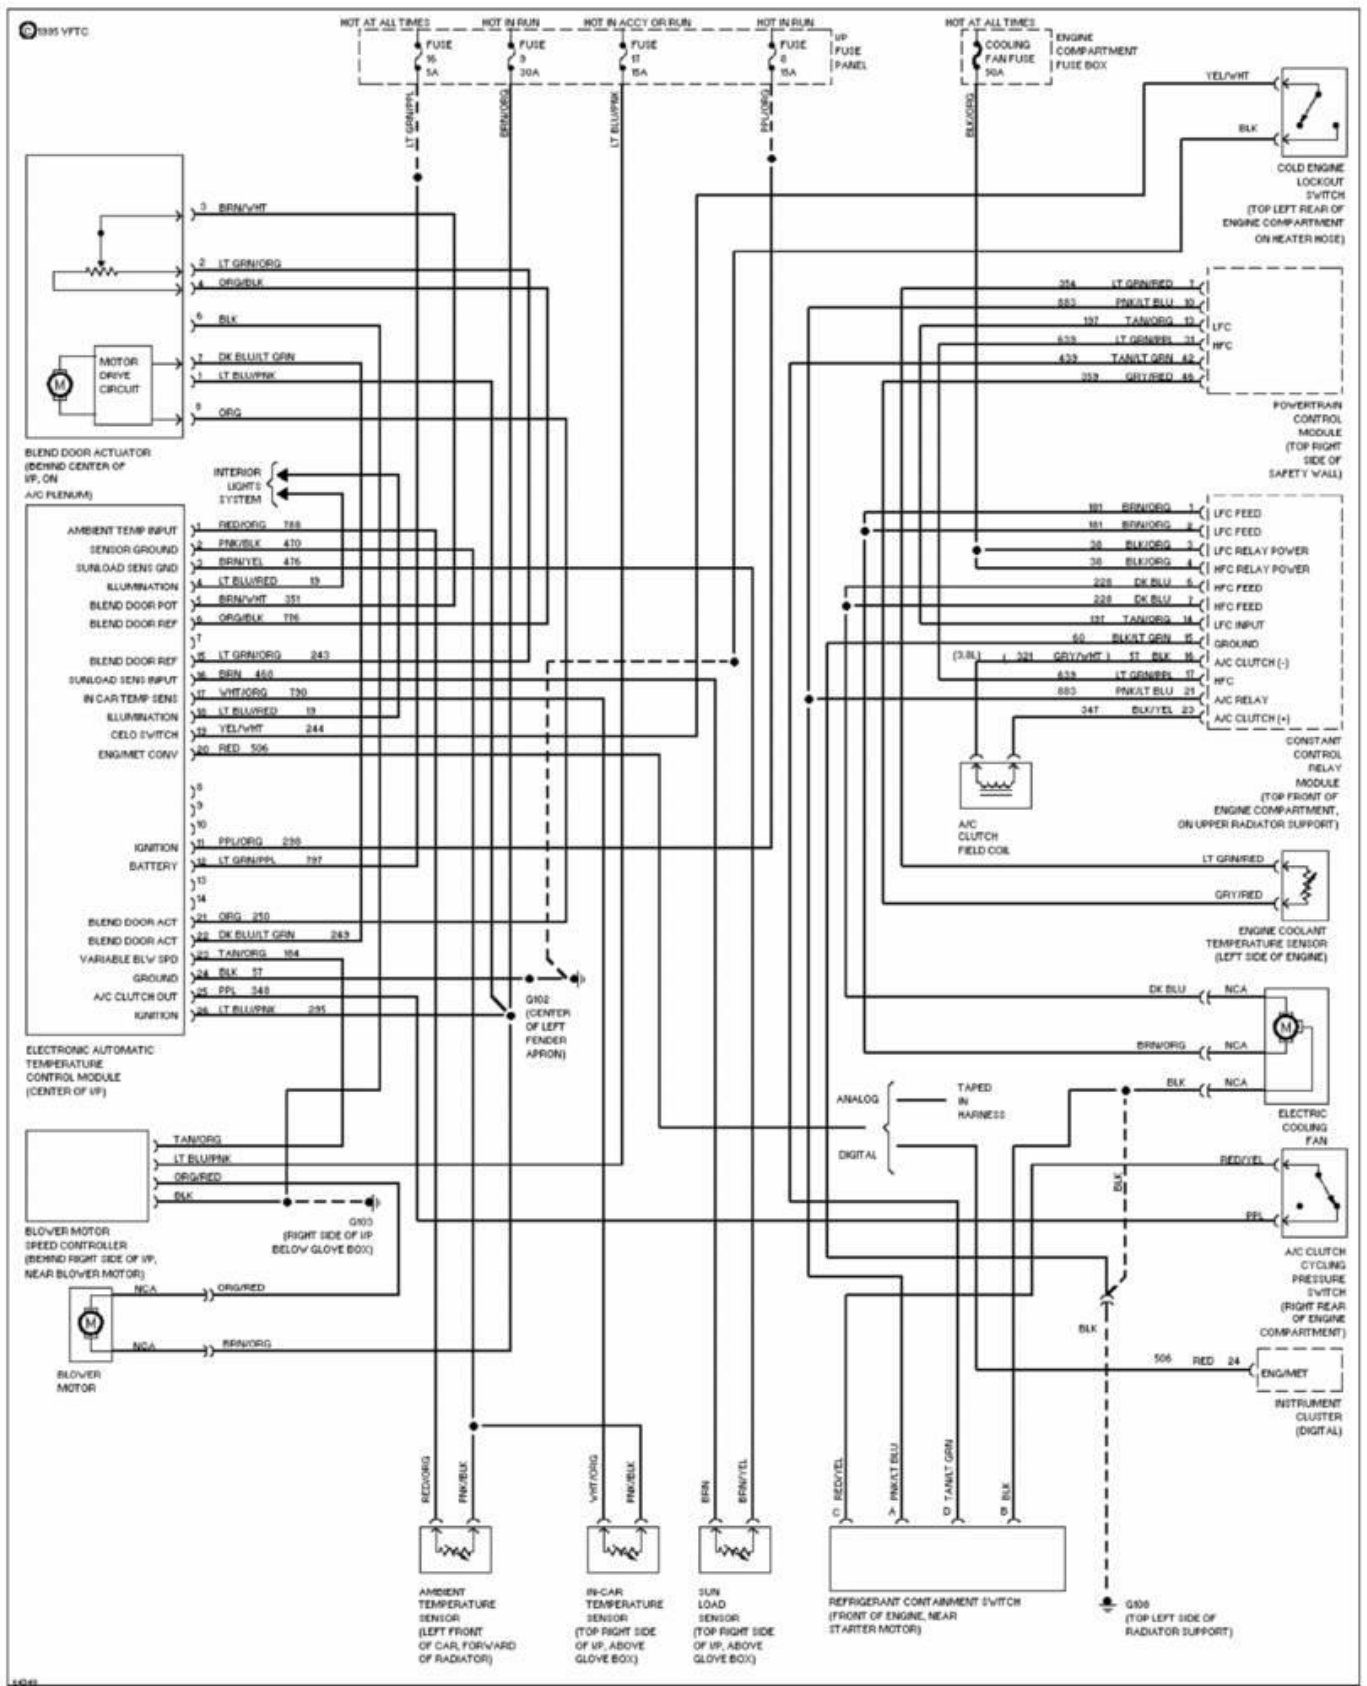

1995 System Wiring Diagrams Ford - Taurus

PAVLIN

Fig. 1: 3.0L Flex Fuel, A/C Circuit, Auto A/C
1995 Ford Taurus LX

1995 System Wiring Diagrams Ford - Taurus

PAVLIN

Fig. 2: 3.0L Flex Fuel, A/C Circuit, Manual A/C
1995 Ford Taurus LX