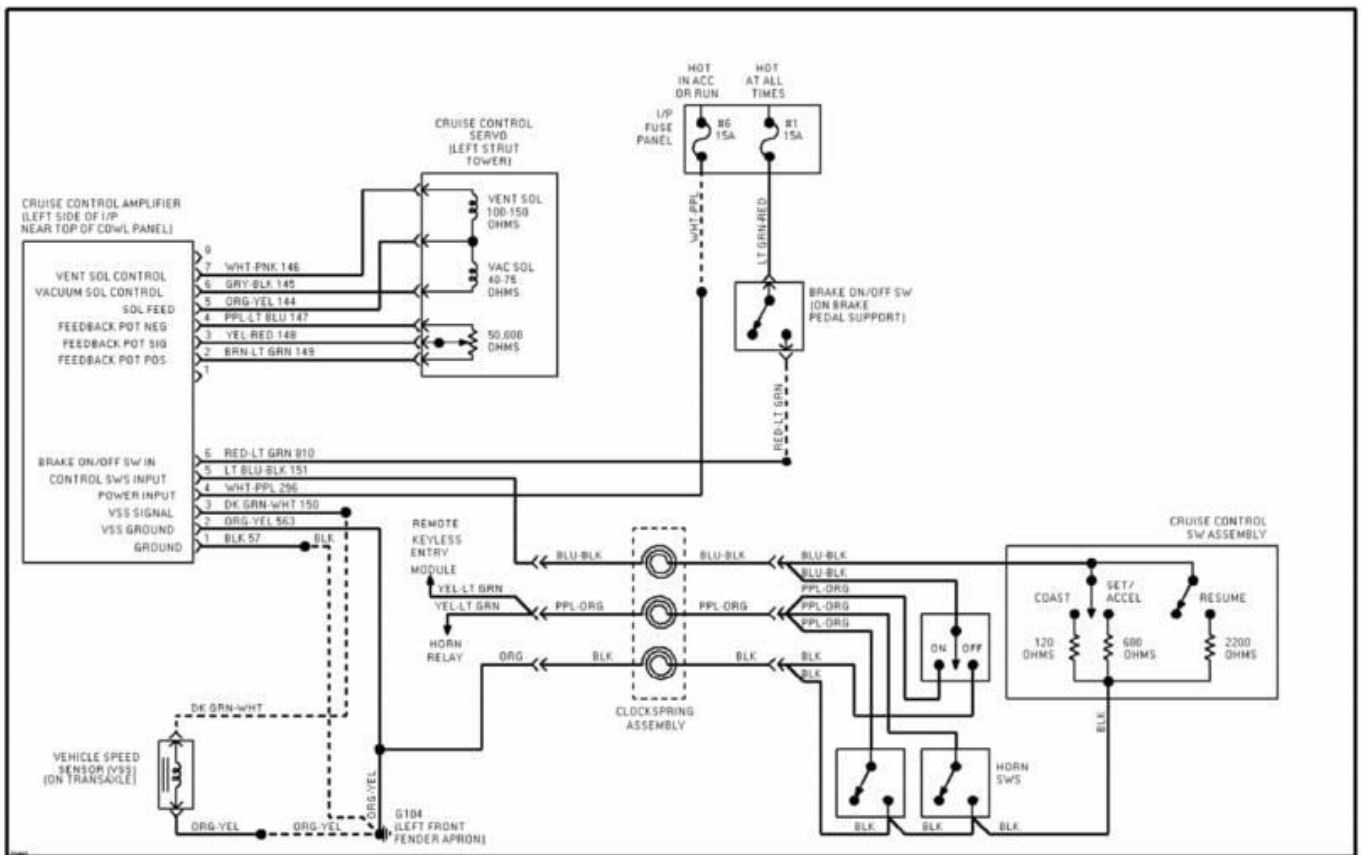

**1995 System Wiring Diagrams
Ford - Taurus**

PAVLIN

**Fig. 28: 3.0L, Cruise Control Circuit
1995 Ford Taurus LX**