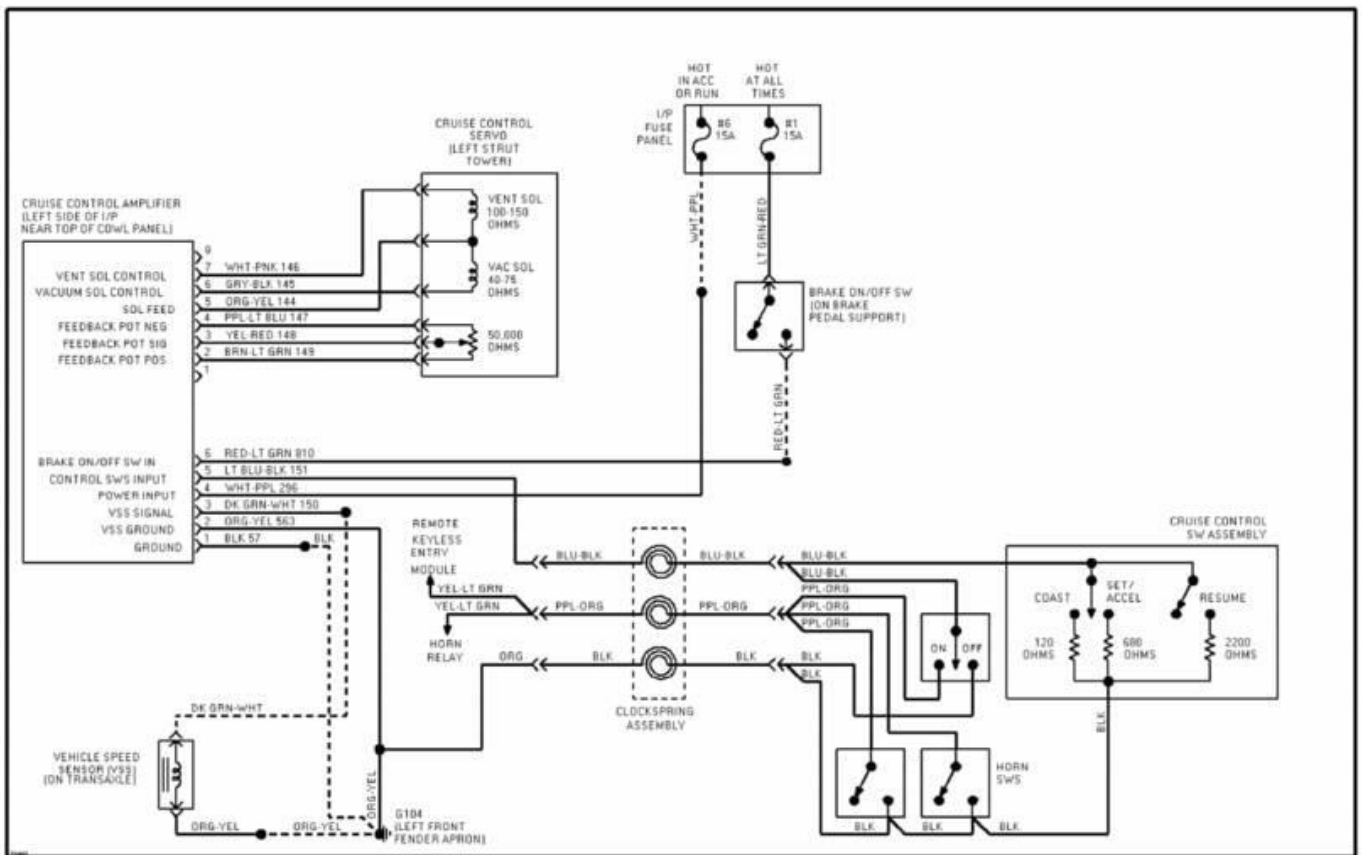

Fig. 31: Defogger Circuit
1995 Ford Taurus LX

**1995 System Wiring Diagrams
Ford - Taurus**

PAVLIN

**Fig. 30: 3.8L, Cruise Control Circuit
1995 Ford Taurus LX**