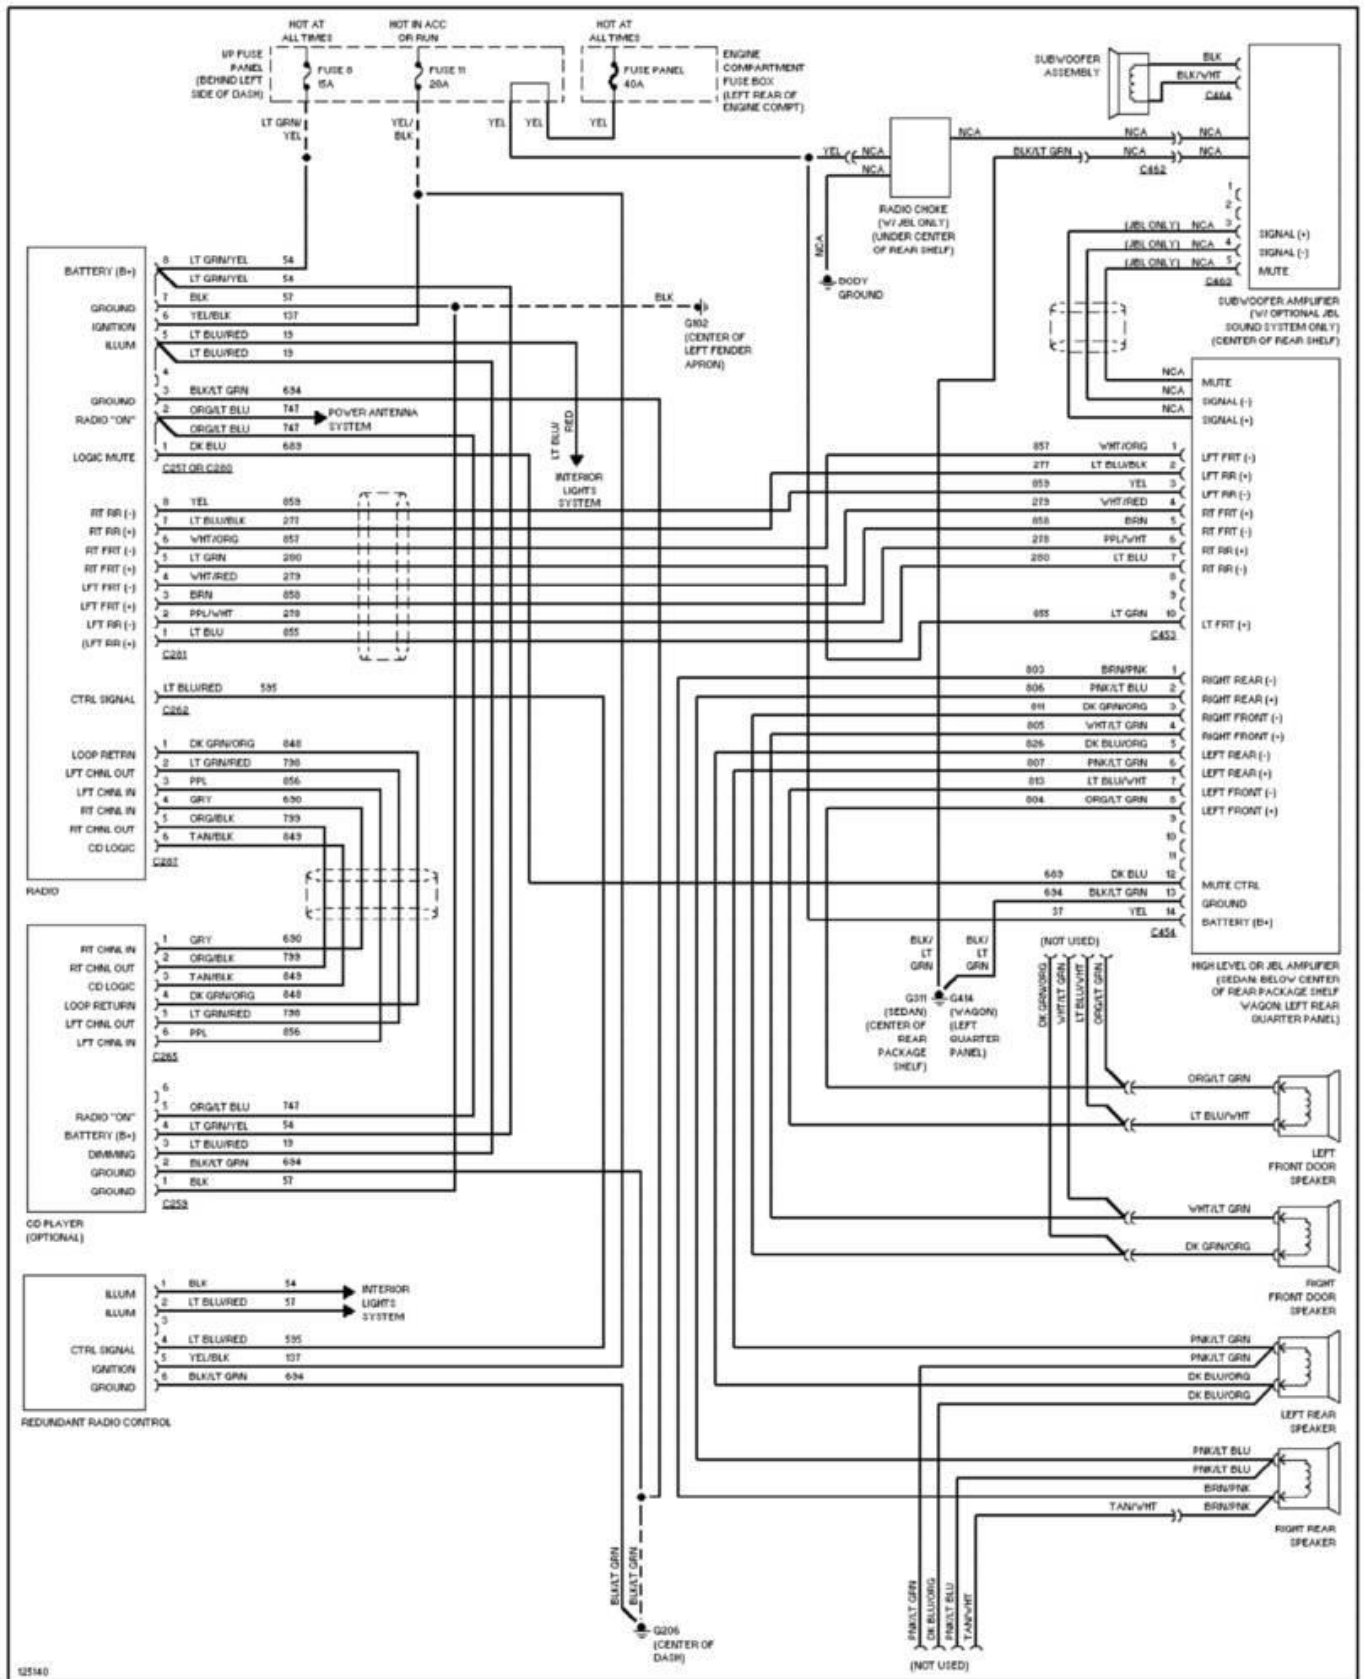

Fig. 96: Power Window Circuit
1995 Ford Taurus LX

1995 System Wiring Diagrams
Ford - Taurus

PAVLIN

Fig. 97: Base Radio
1995 Ford Taurus LX

125133

1995 System Wiring Diagrams Ford - Taurus

PAVLIN

Fig. 98: JBL System
1995 Ford Taurus LX