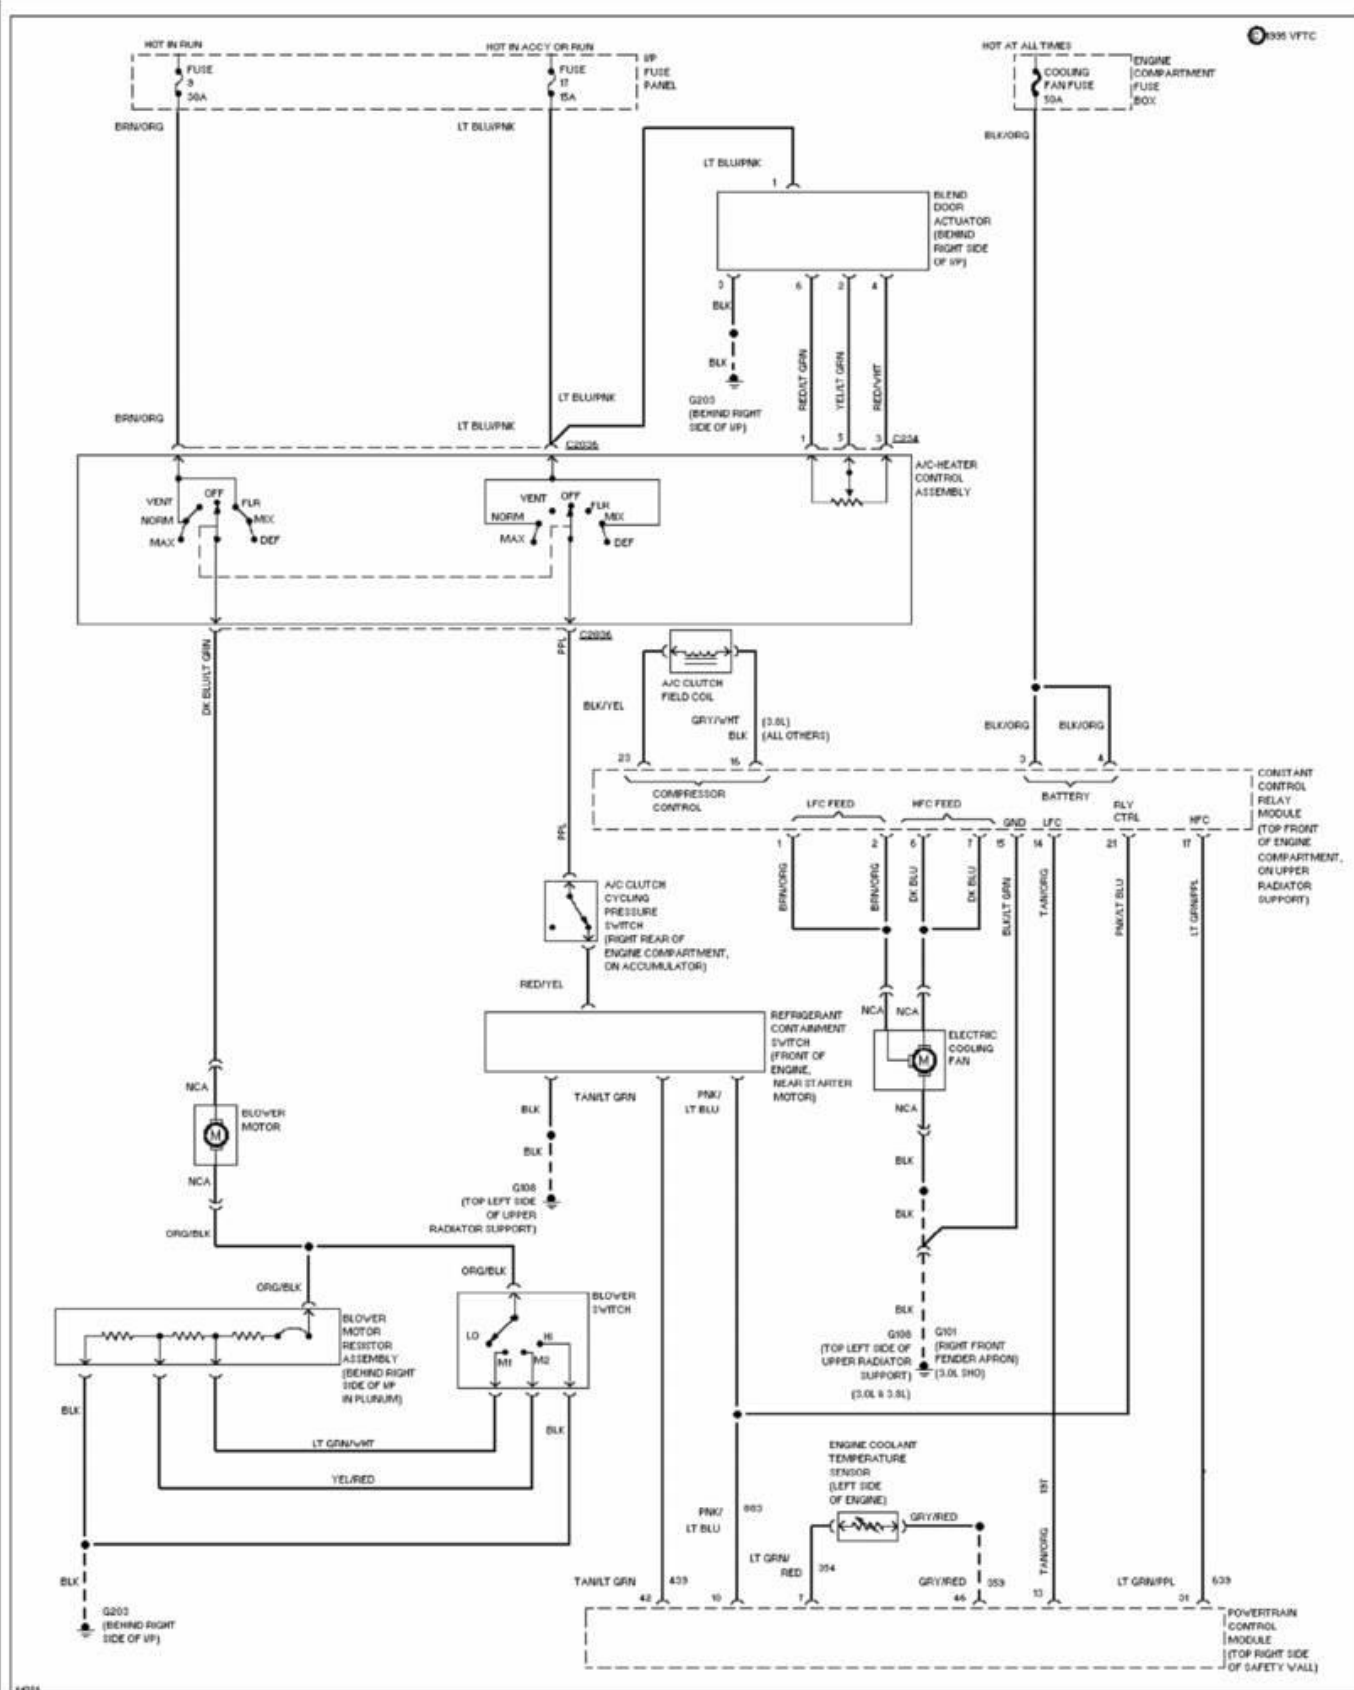

1995 System Wiring Diagrams Ford - Taurus

PAVLIN

Fig. 1: 3.0L Flex Fuel, A/C Circuit, Auto A/C
1995 Ford Taurus LX

1995 System Wiring Diagrams Ford - Taurus

PAVLIN

Fig. 2: 3.0L Flex Fuel, A/C Circuit, Manual A/C
1995 Ford Taurus LX