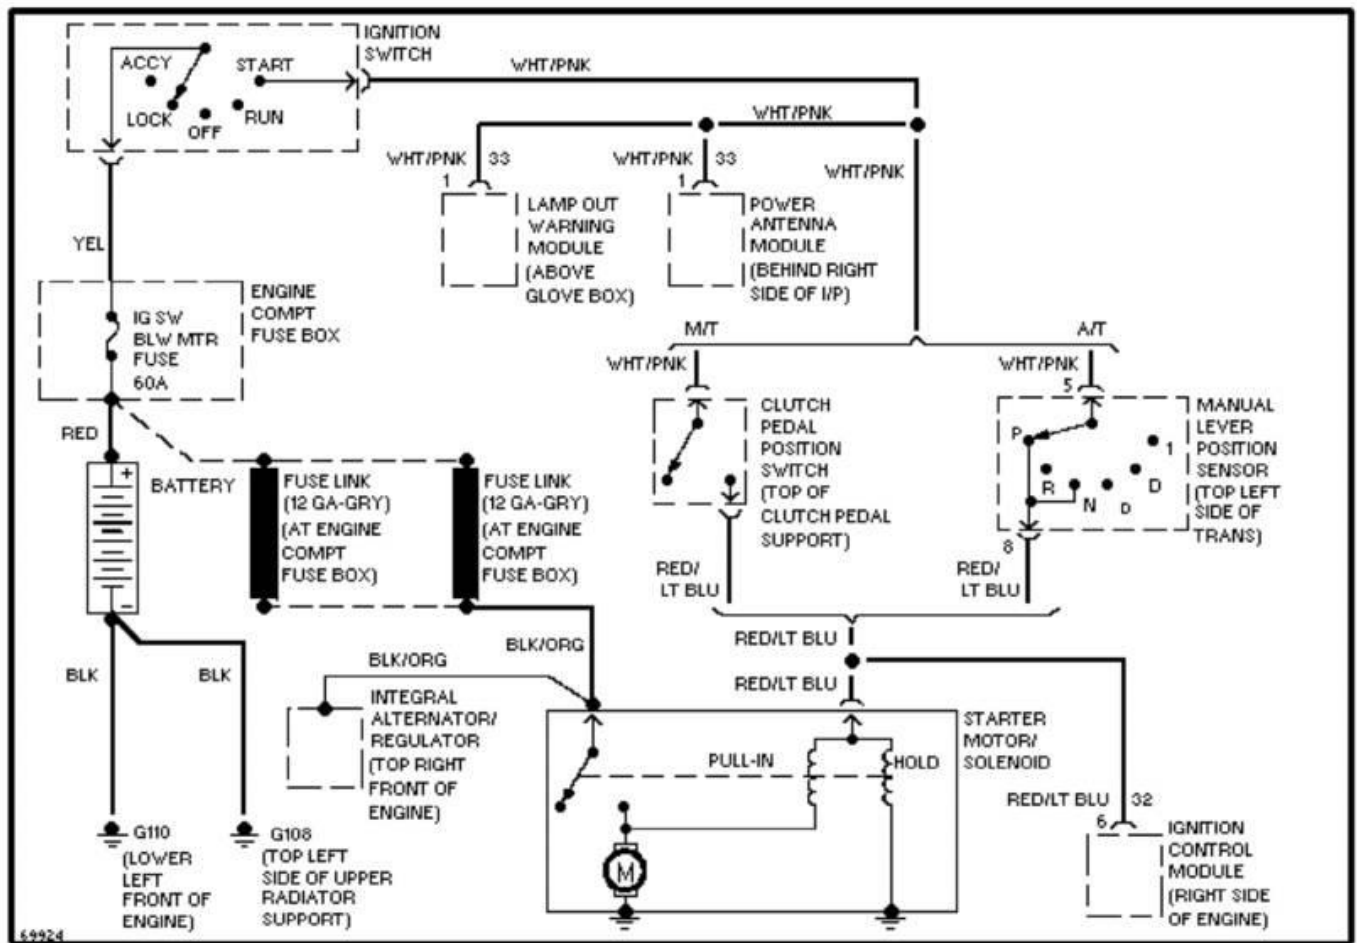

1995 System Wiring Diagrams
Ford - Taurus

PAVLIN

Fig. 103: 3.0L SHO, Starting Circuit
1995 Ford Taurus LX

69924