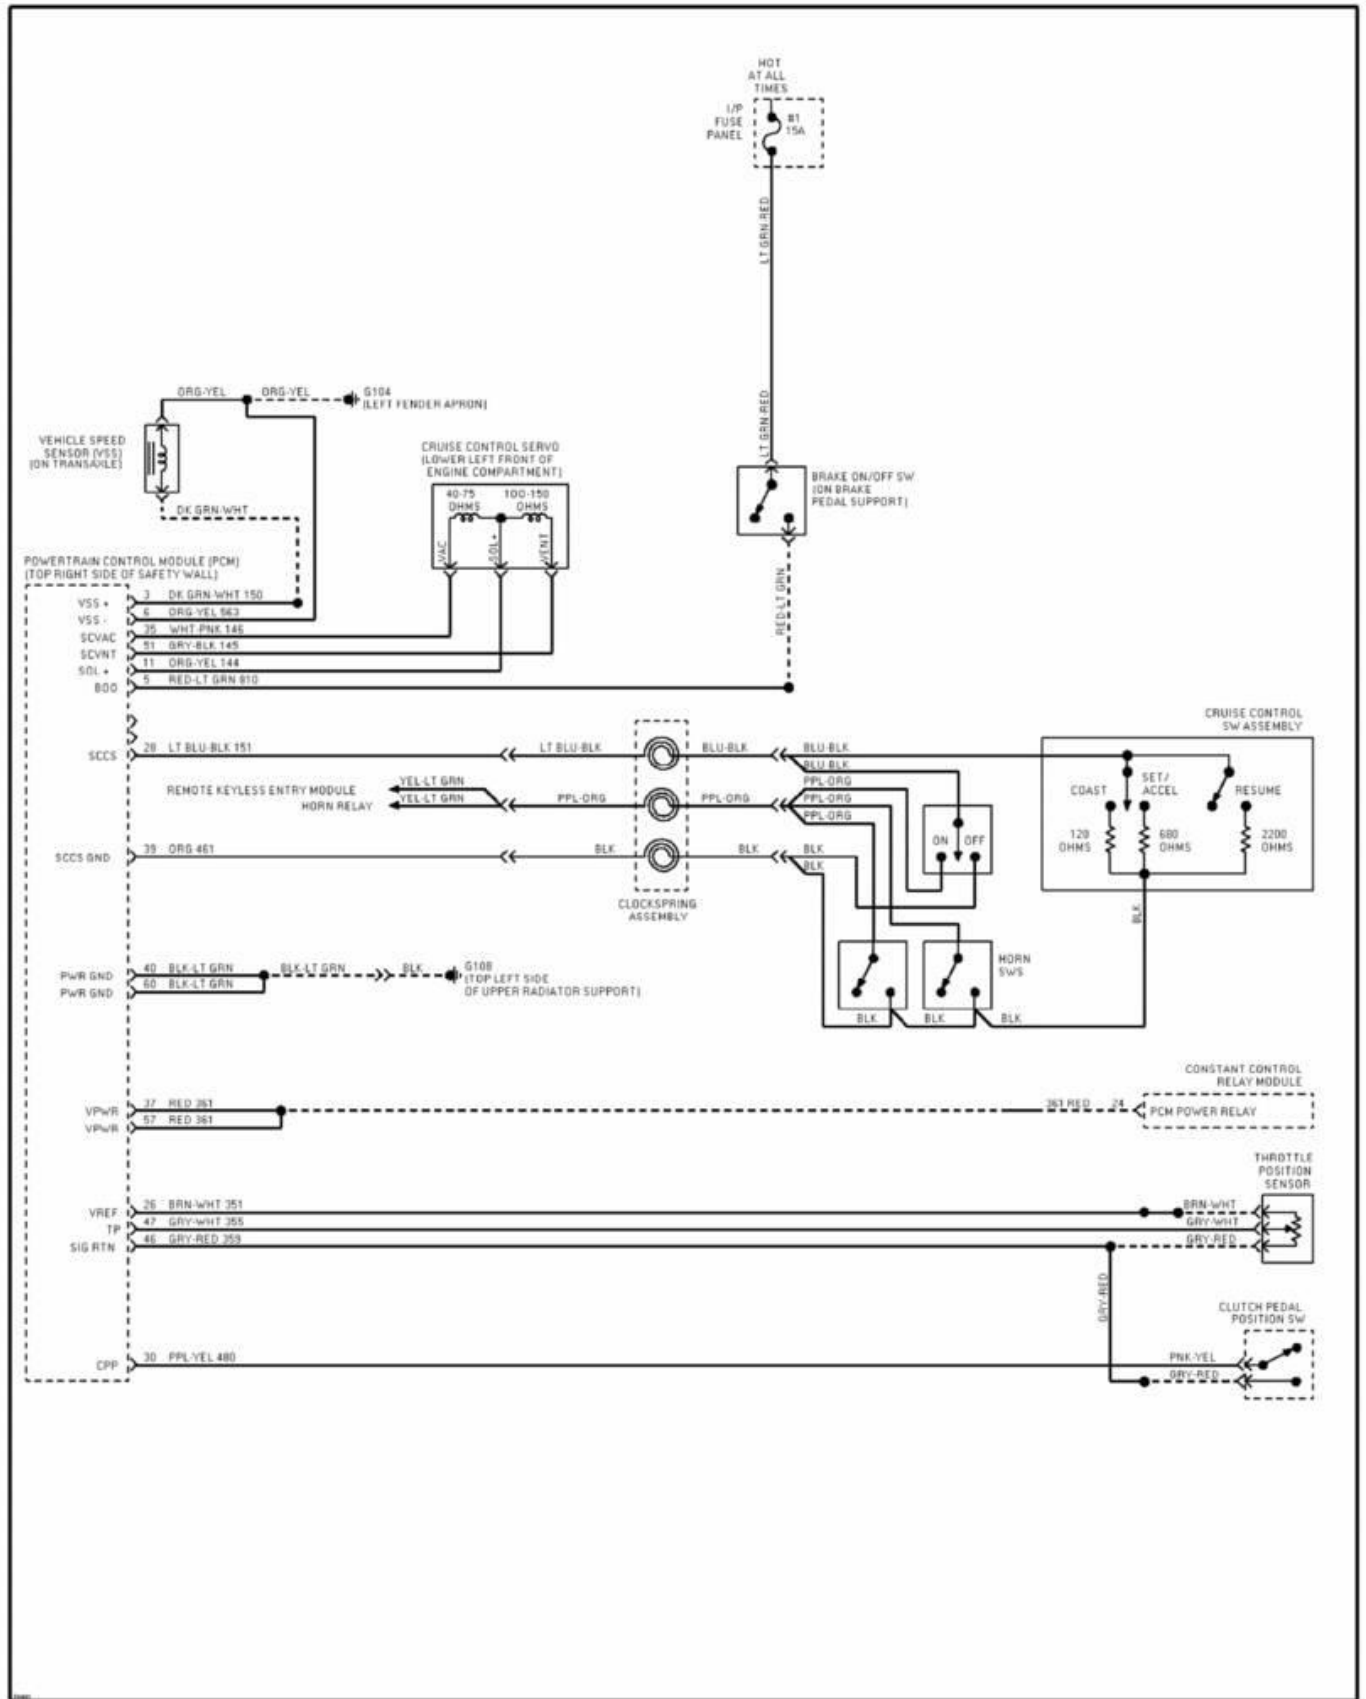

**1995 System Wiring Diagrams
Ford - Taurus**

PAVLIN

**Fig. 26: 3.0L Flex Fuel, Cruise Control Circuit
1995 Ford Taurus LX**

**1995 System Wiring Diagrams
Ford - Taurus**

PAVLIN

**Fig. 27: 3.0L SHO, Cruise Control Circuit
1995 Ford Taurus LX**