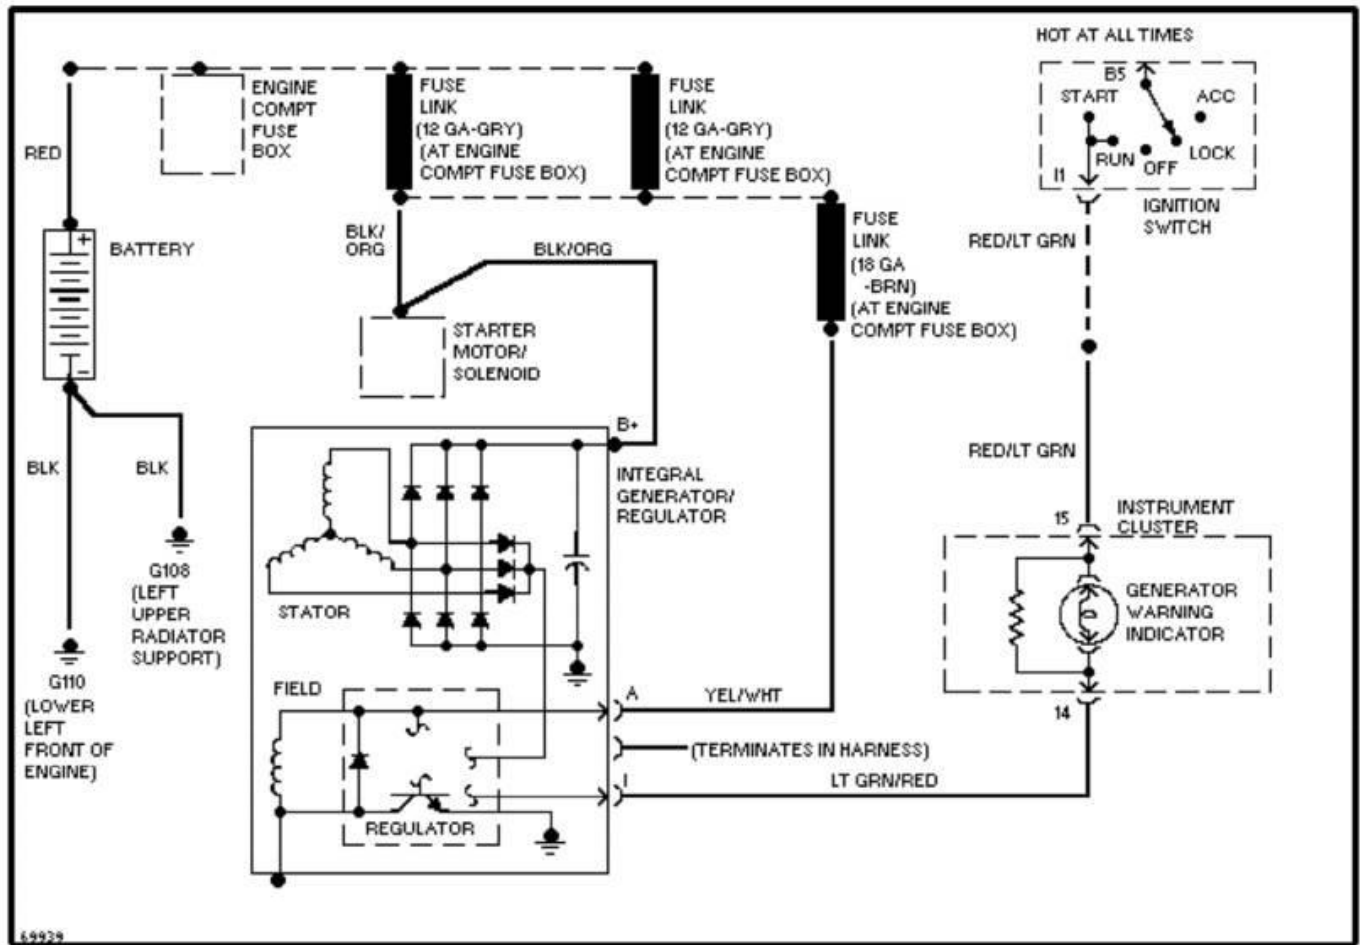

64926

1995 System Wiring Diagrams
Ford - Taurus

PAVLIN

Fig. 105: 3.0L, Starting Circuit
1995 Ford Taurus LX

70188

1995 System Wiring Diagrams
Ford - Taurus

PAVLIN

Fig. 106: 3.2L SHO, Charging Circuit
1995 Ford Taurus LX