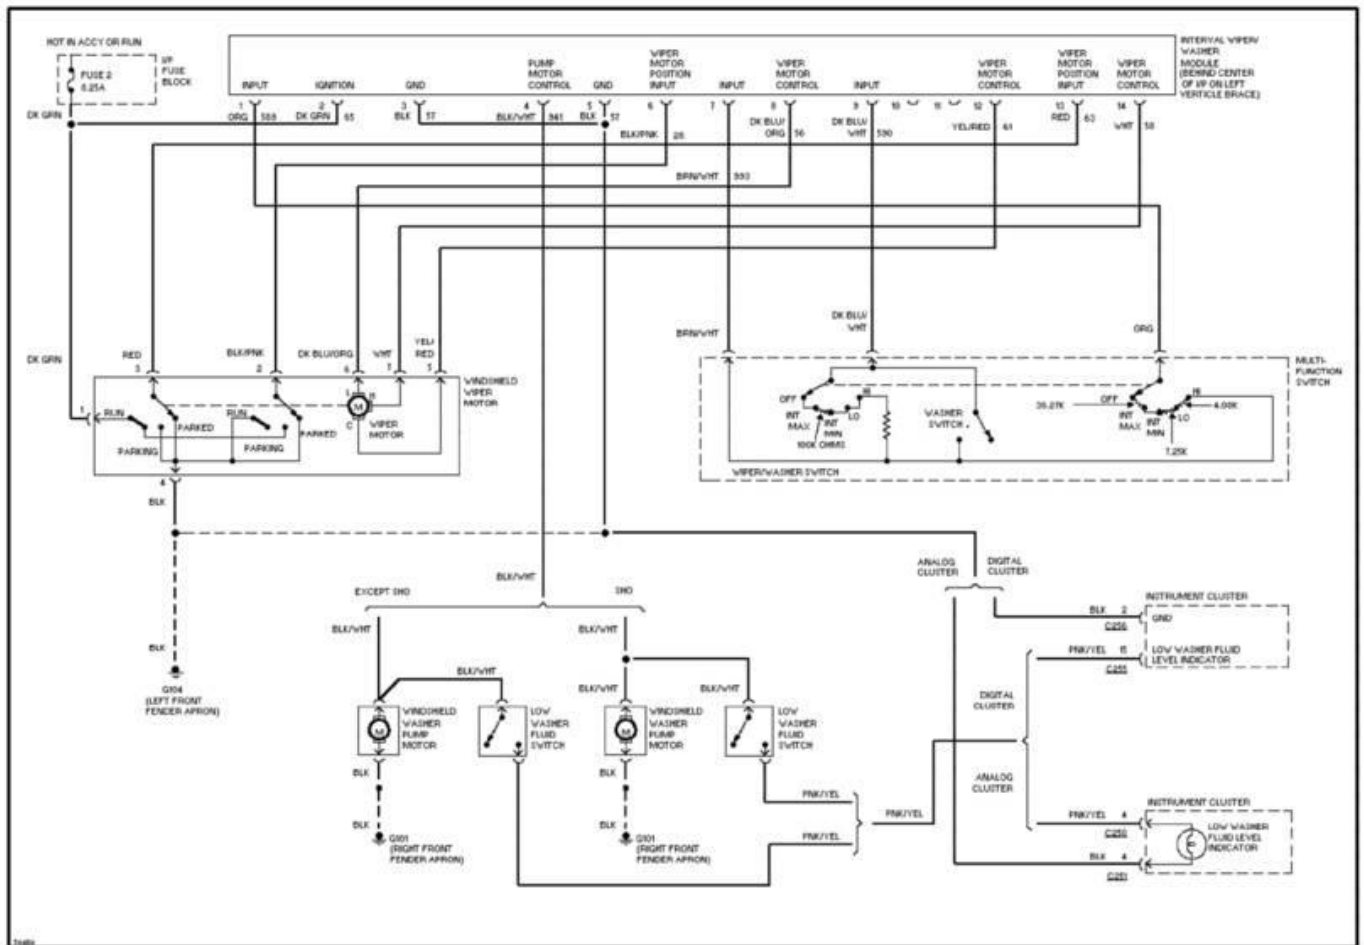

1995 System Wiring Diagrams
Ford - Taurus

PAVLIN

Fig. 115: Tailgate Release Circuit
1995 Ford Taurus LX

**1995 System Wiring Diagrams
Ford - Taurus**

PAVLIN

**Fig. 116: Front Wiper/Washer Circuit
1995 Ford Taurus LX**