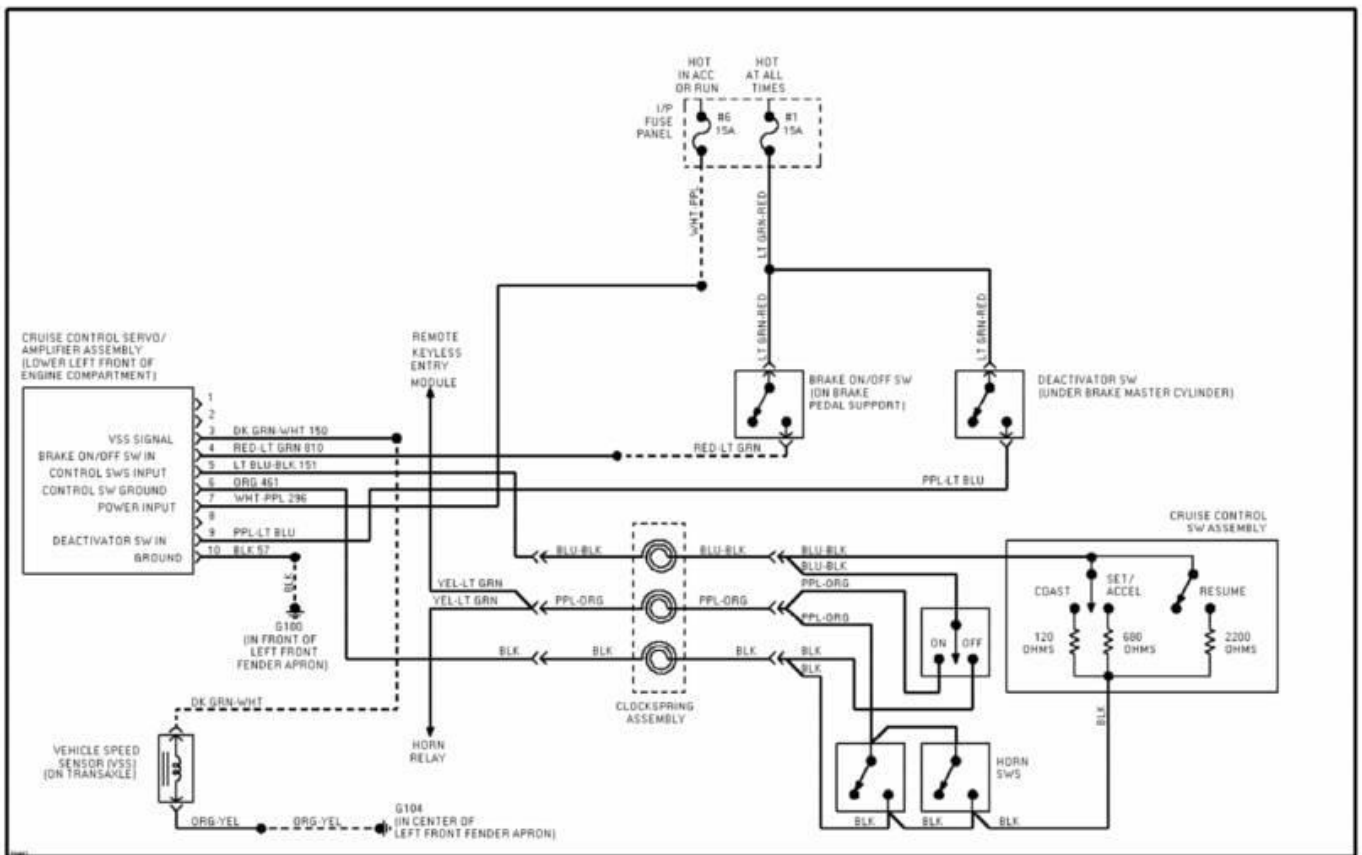

**1995 System Wiring Diagrams
Ford - Taurus**

PAVLIN

**Fig. 28: 3.0L, Cruise Control Circuit
1995 Ford Taurus LX**

**1995 System Wiring Diagrams
Ford - Taurus**

PAVLIN

**Fig. 29: 3.2L SHO, Cruise Control Circuit
1995 Ford Taurus LX**