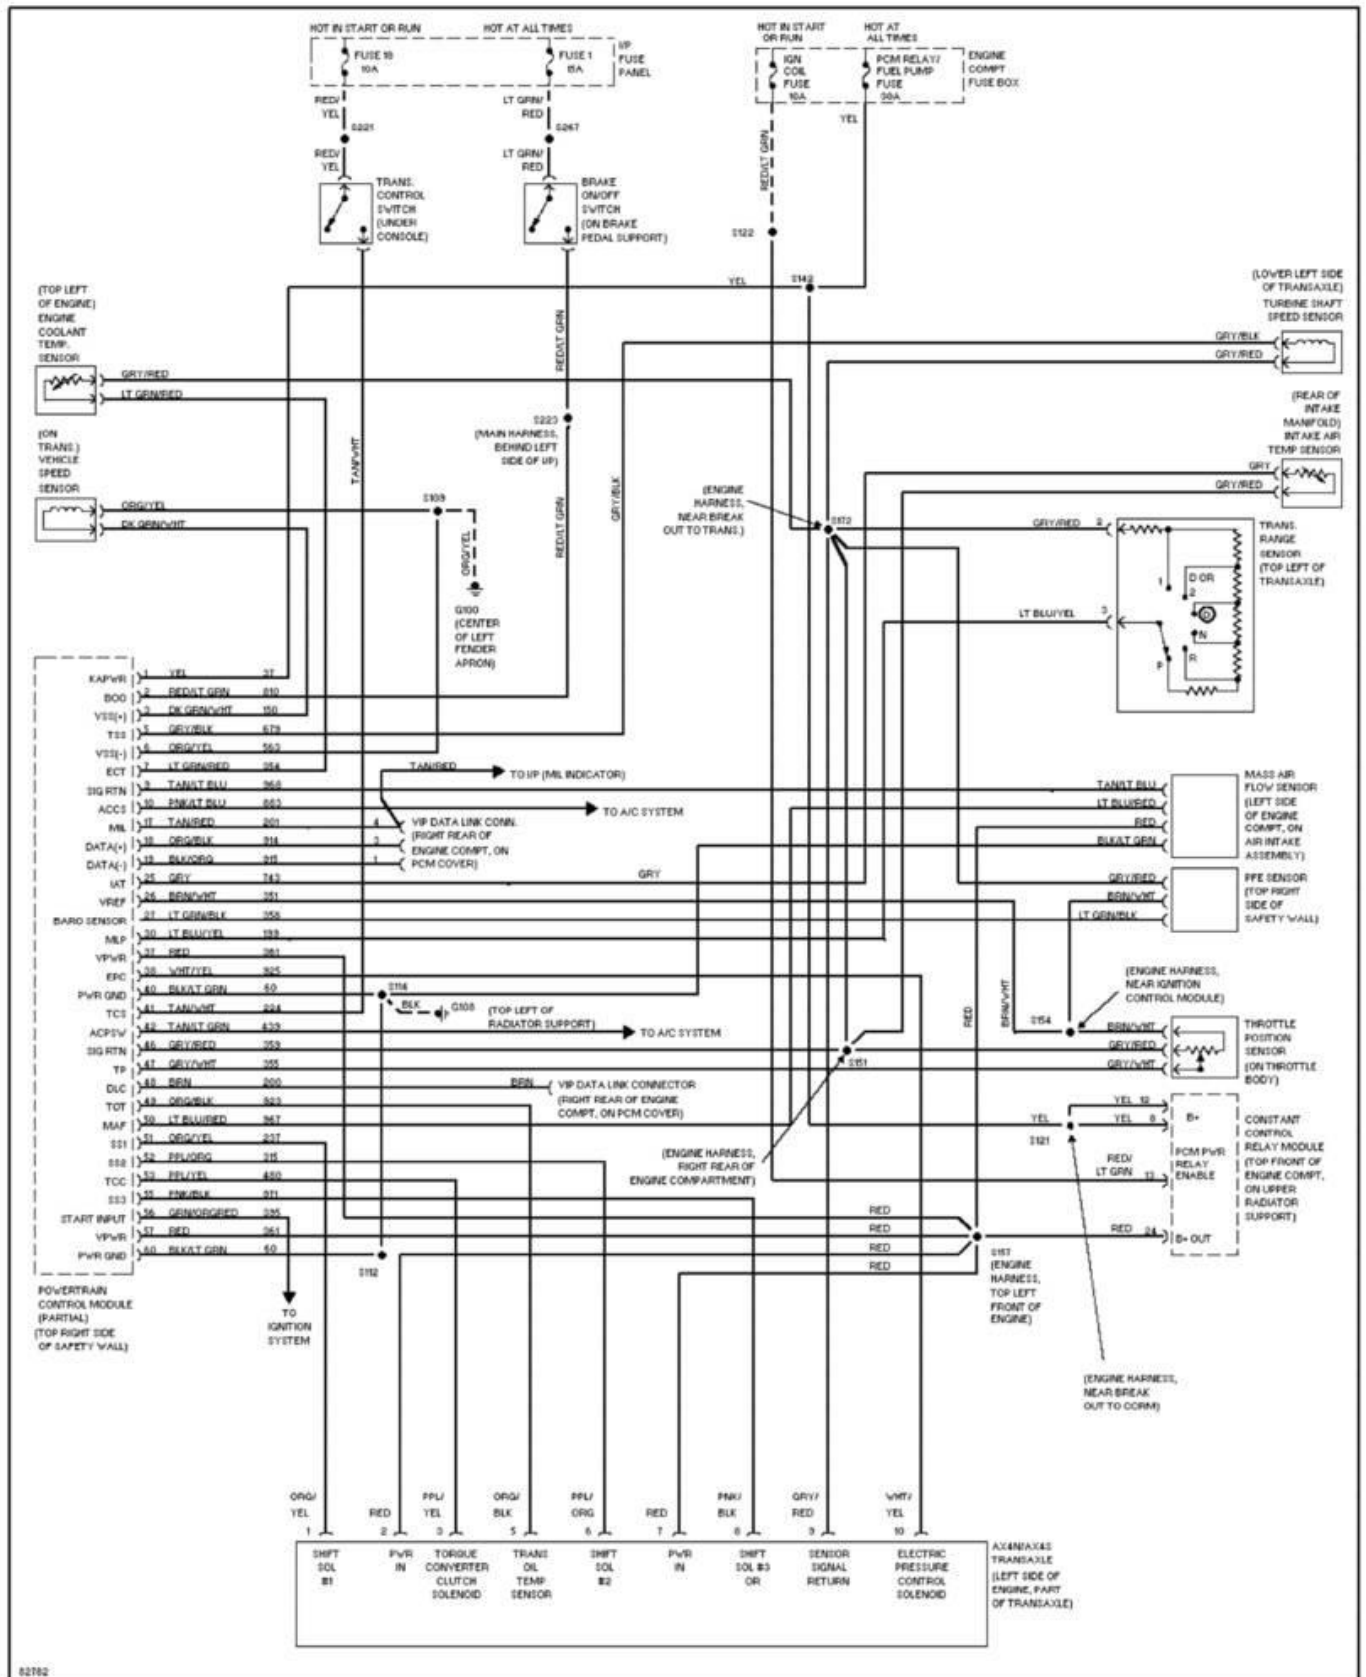

1995 System Wiring Diagrams
Ford - Taurus

PAVLIN

Fig. 115: Tailgate Release Circuit
1995 Ford Taurus LX

**1995 System Wiring Diagrams
Ford - Taurus**

PAVLIN

**Fig. 116: Front Wiper/Washer Circuit
1995 Ford Taurus LX**