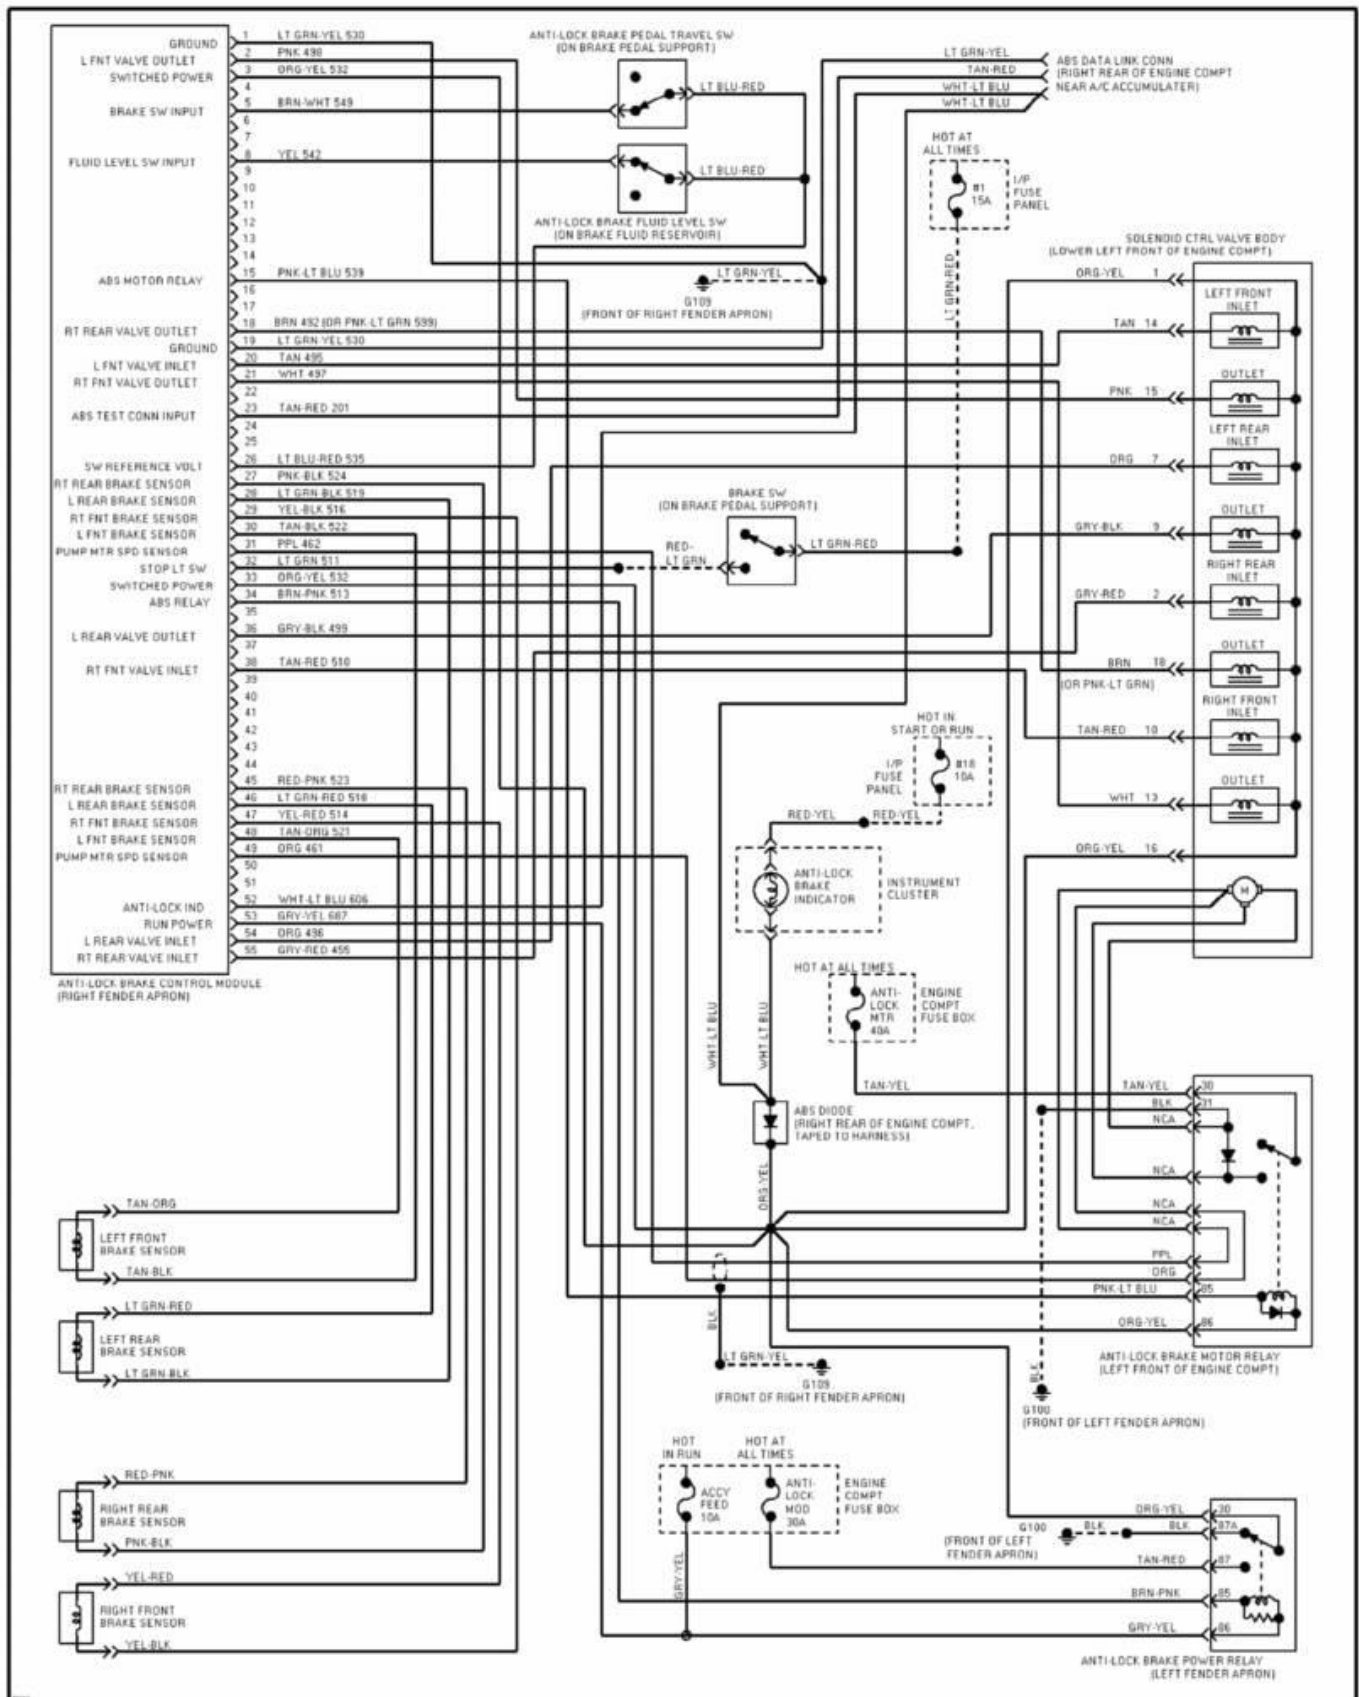

1995 System Wiring Diagrams Ford - Taurus

PAVLIN

Fig. 14: 3.2L SHO, Anti-lock Brake Circuits
1995 Ford Taurus LX

1995 System Wiring Diagrams Ford - Taurus

PAVLIN

**Fig. 15: 3.8L, Anti-lock Brake Circuits
1995 Ford Taurus LX**