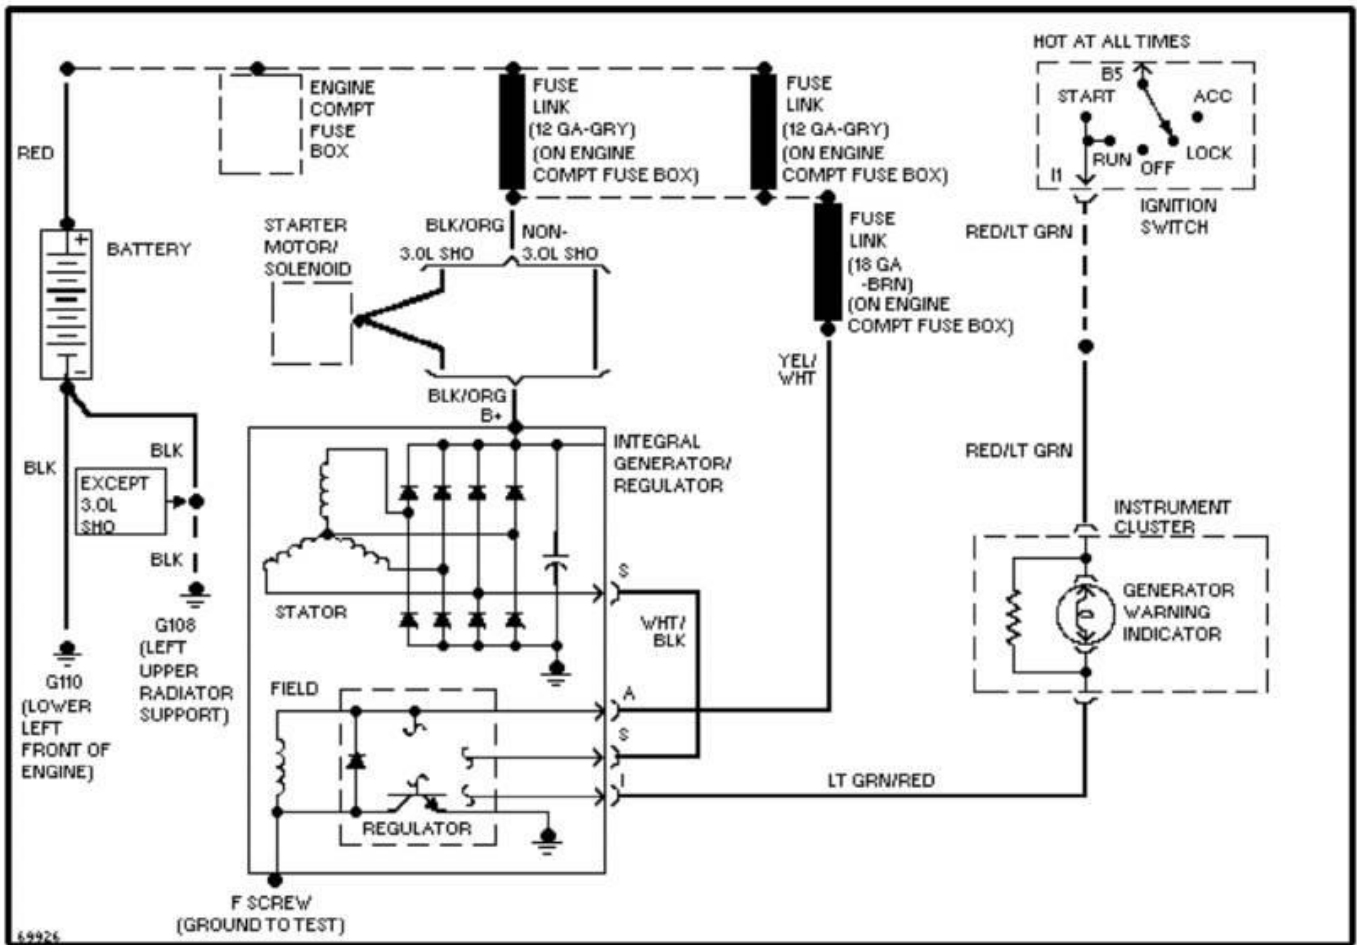

64926

1995 System Wiring Diagrams
Ford - Taurus

PAVLIN

Fig. 103: 3.0L SHO, Starting Circuit
1995 Ford Taurus LX

69924

1995 System Wiring Diagrams
Ford - Taurus

PAVLIN

Fig. 104: 3.0L, Charging Circuit
1995 Ford Taurus LX