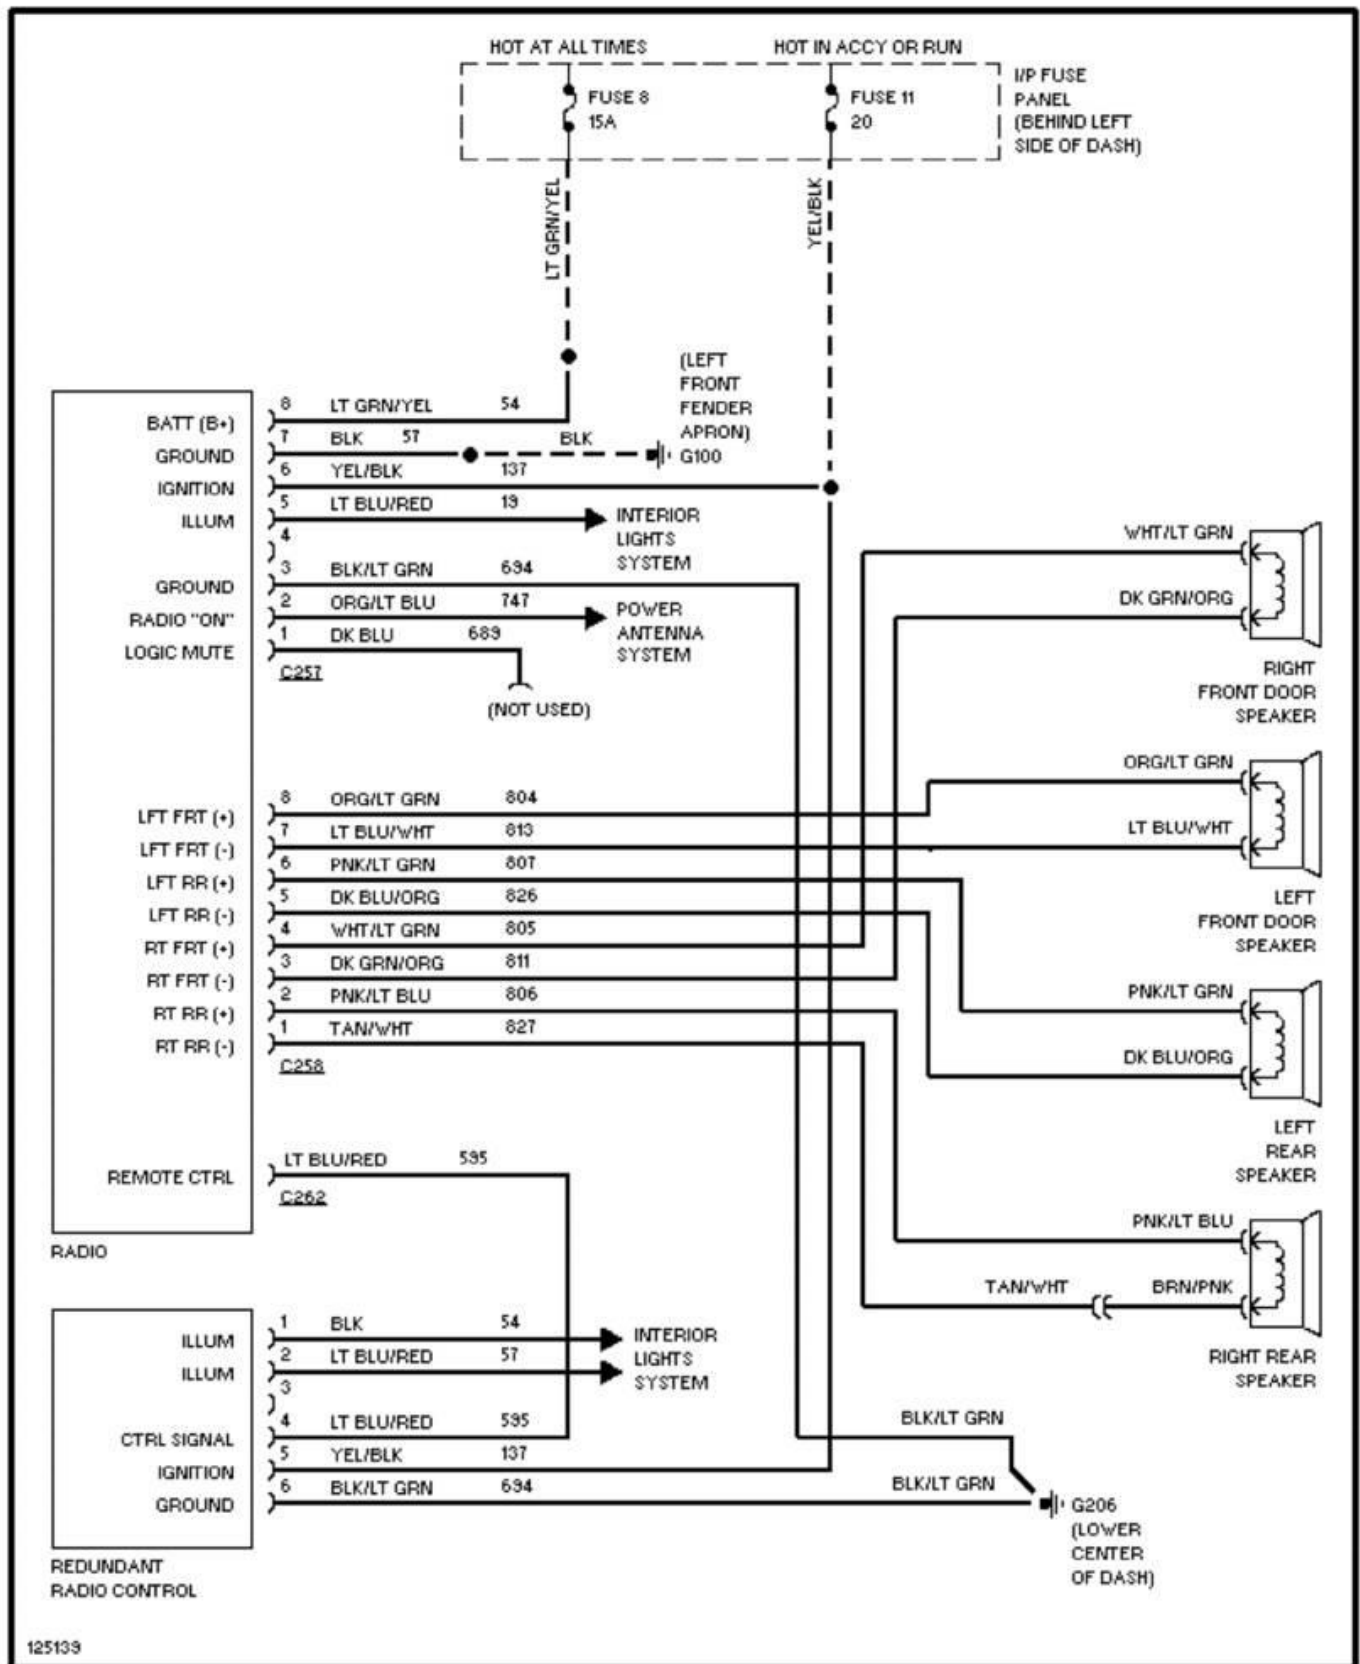

1995 System Wiring Diagrams
Ford - Taurus

PAVLIN

Fig. 97: Base Radio
1995 Ford Taurus LX

125133