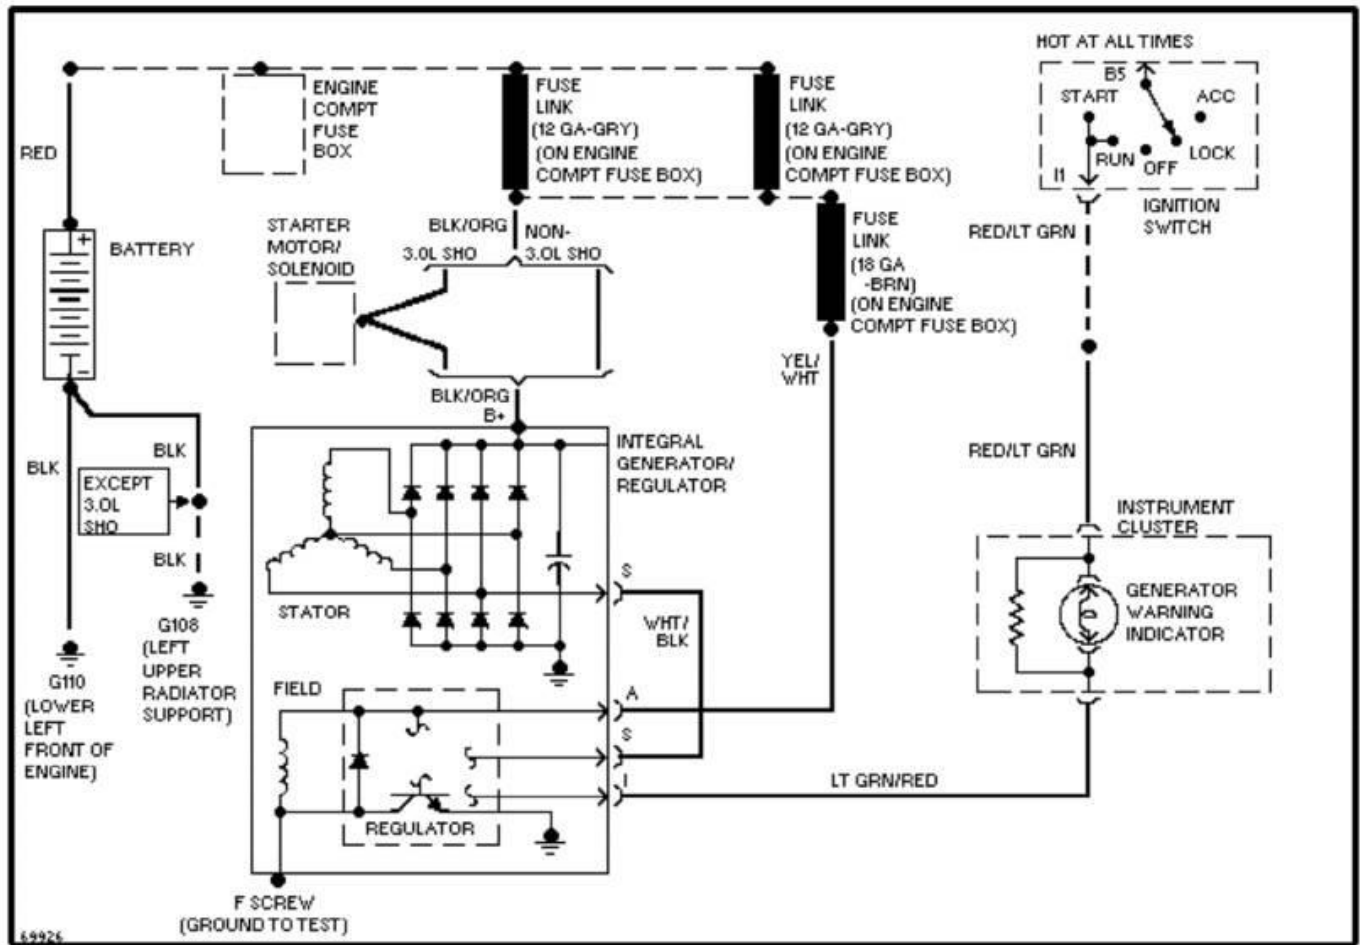

1995 System Wiring Diagrams
Ford - Taurus

PAVLIN

Fig. 99: Shift Interlock Circuit
1995 Ford Taurus LX

1995 System Wiring Diagrams
Ford - Taurus

PAVLIN

Fig. 100: 3.0L Flex Fuel, Charging Circuit
1995 Ford Taurus LX