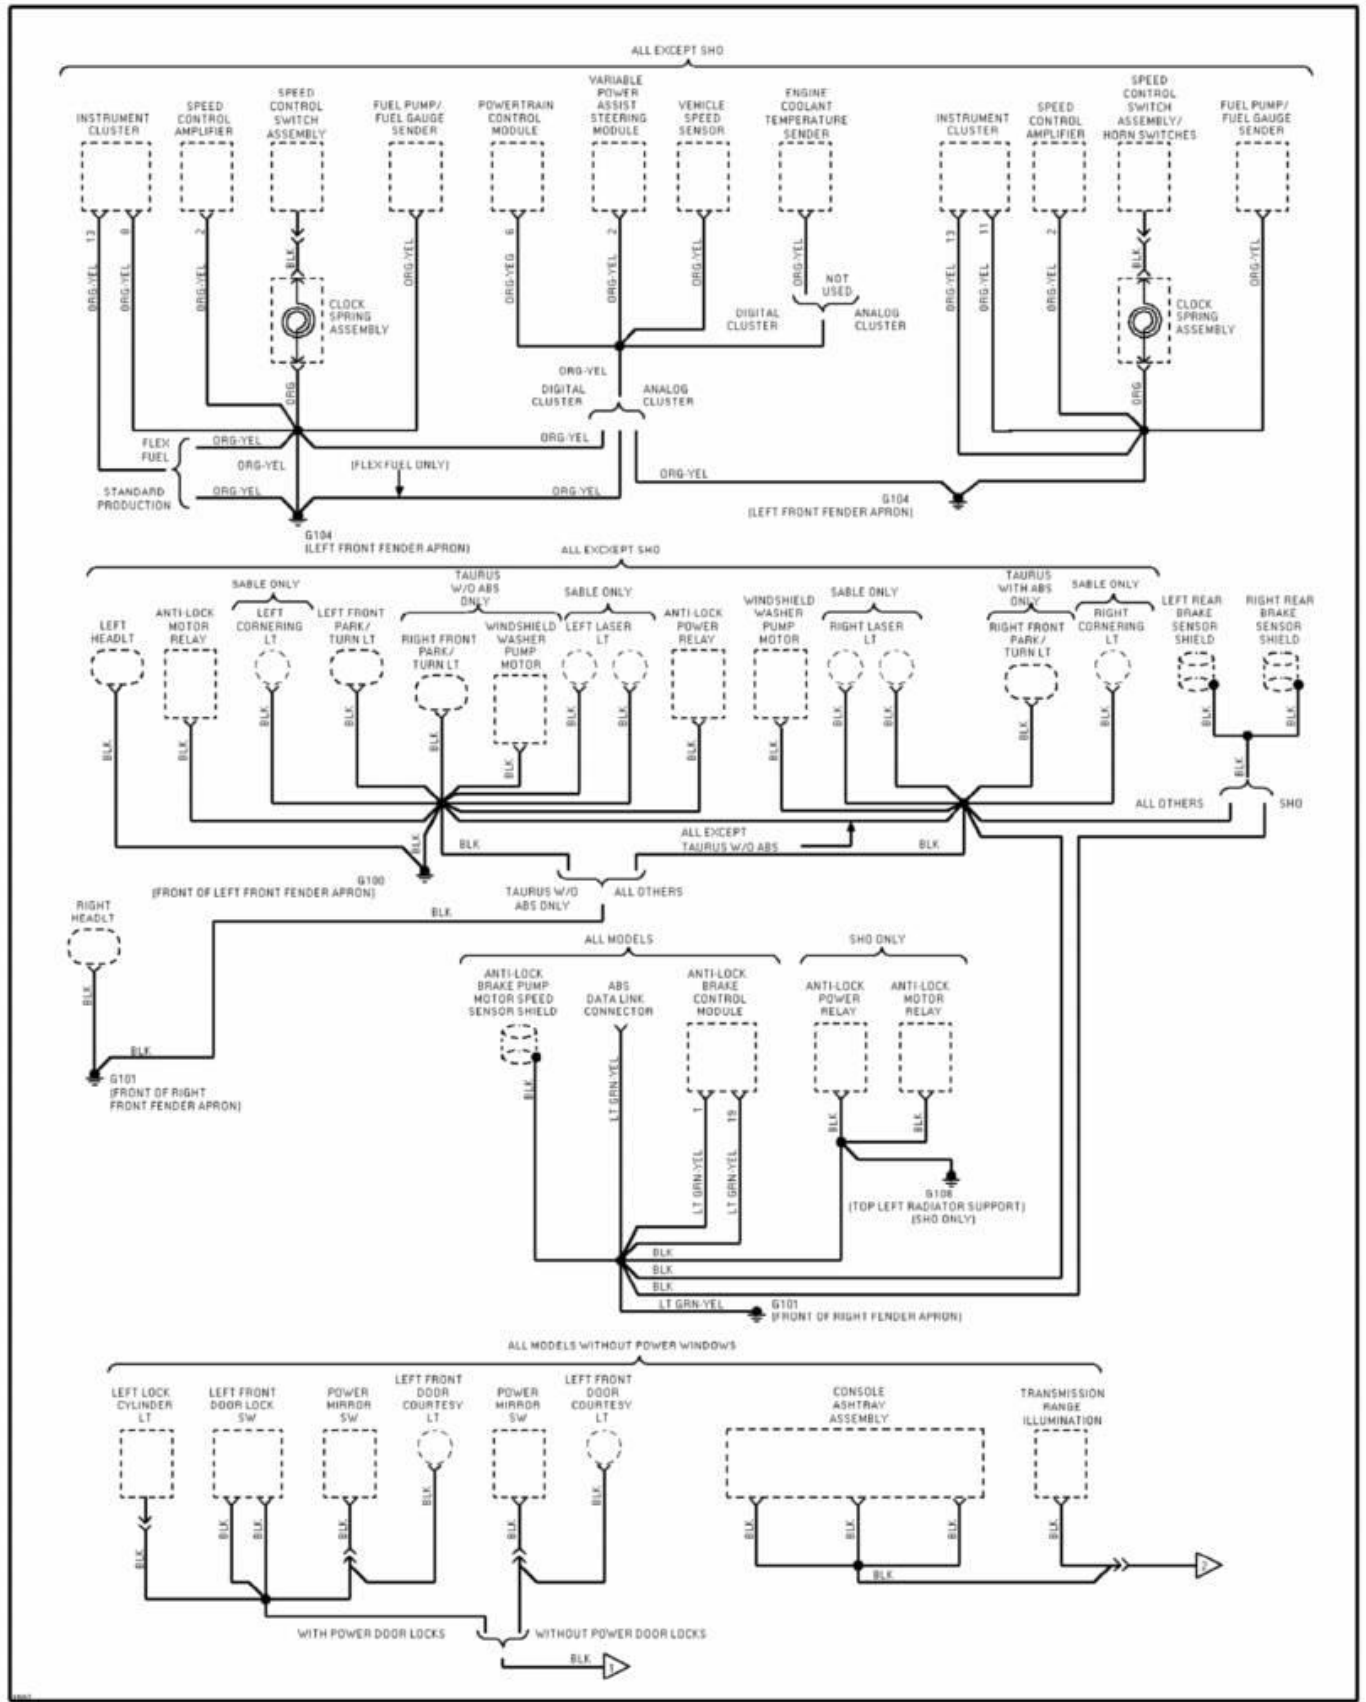

**1995 System Wiring Diagrams
Ford - Taurus**

PAVLIN

**Fig. 47: Ground Distribution Circuit (2 of 5)
1995 Ford Taurus LX**