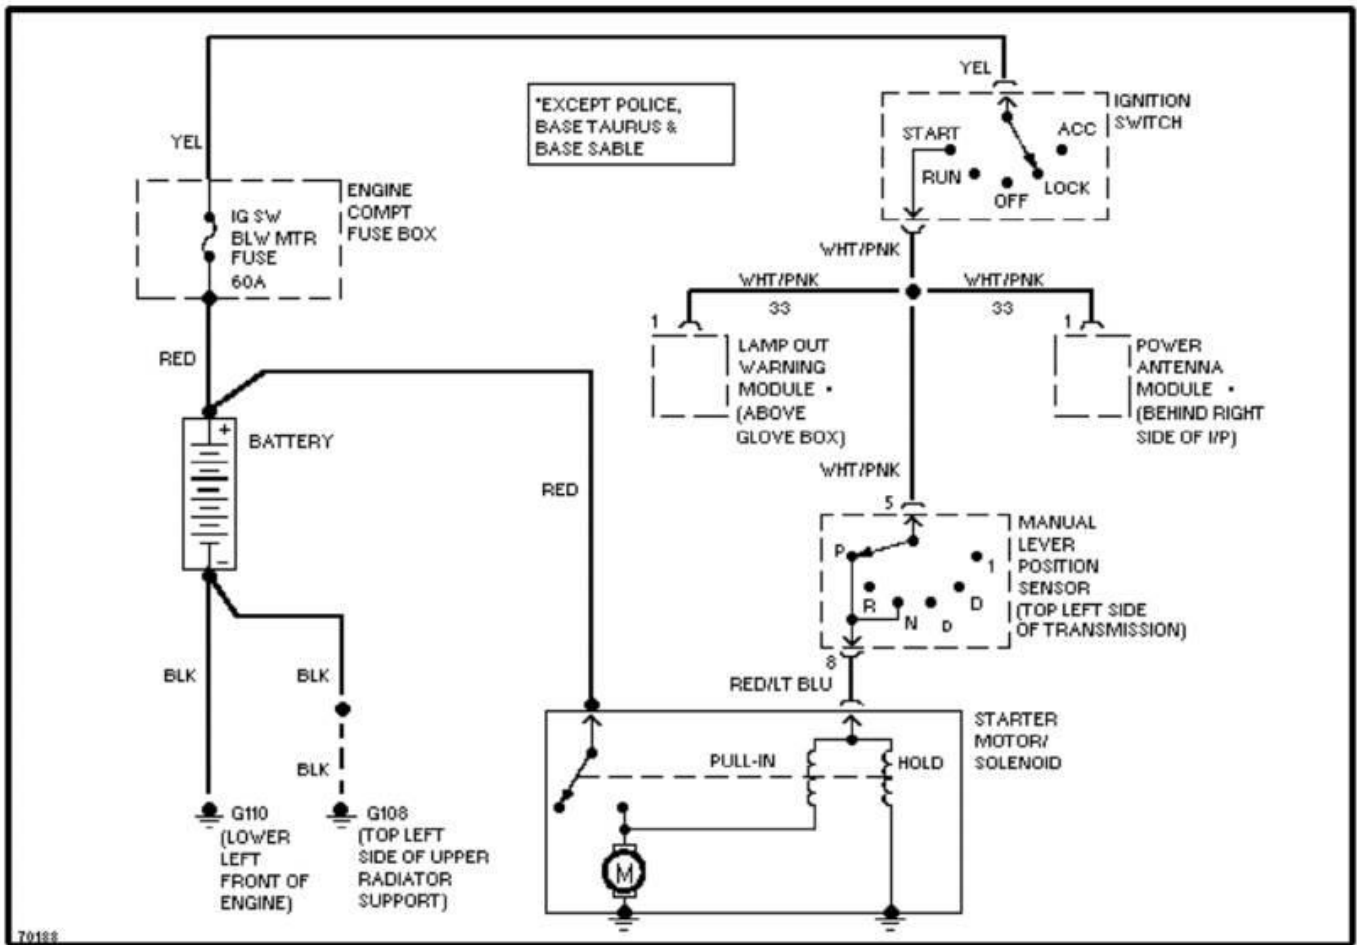

1995 System Wiring Diagrams
Ford - Taurus

PAVLIN