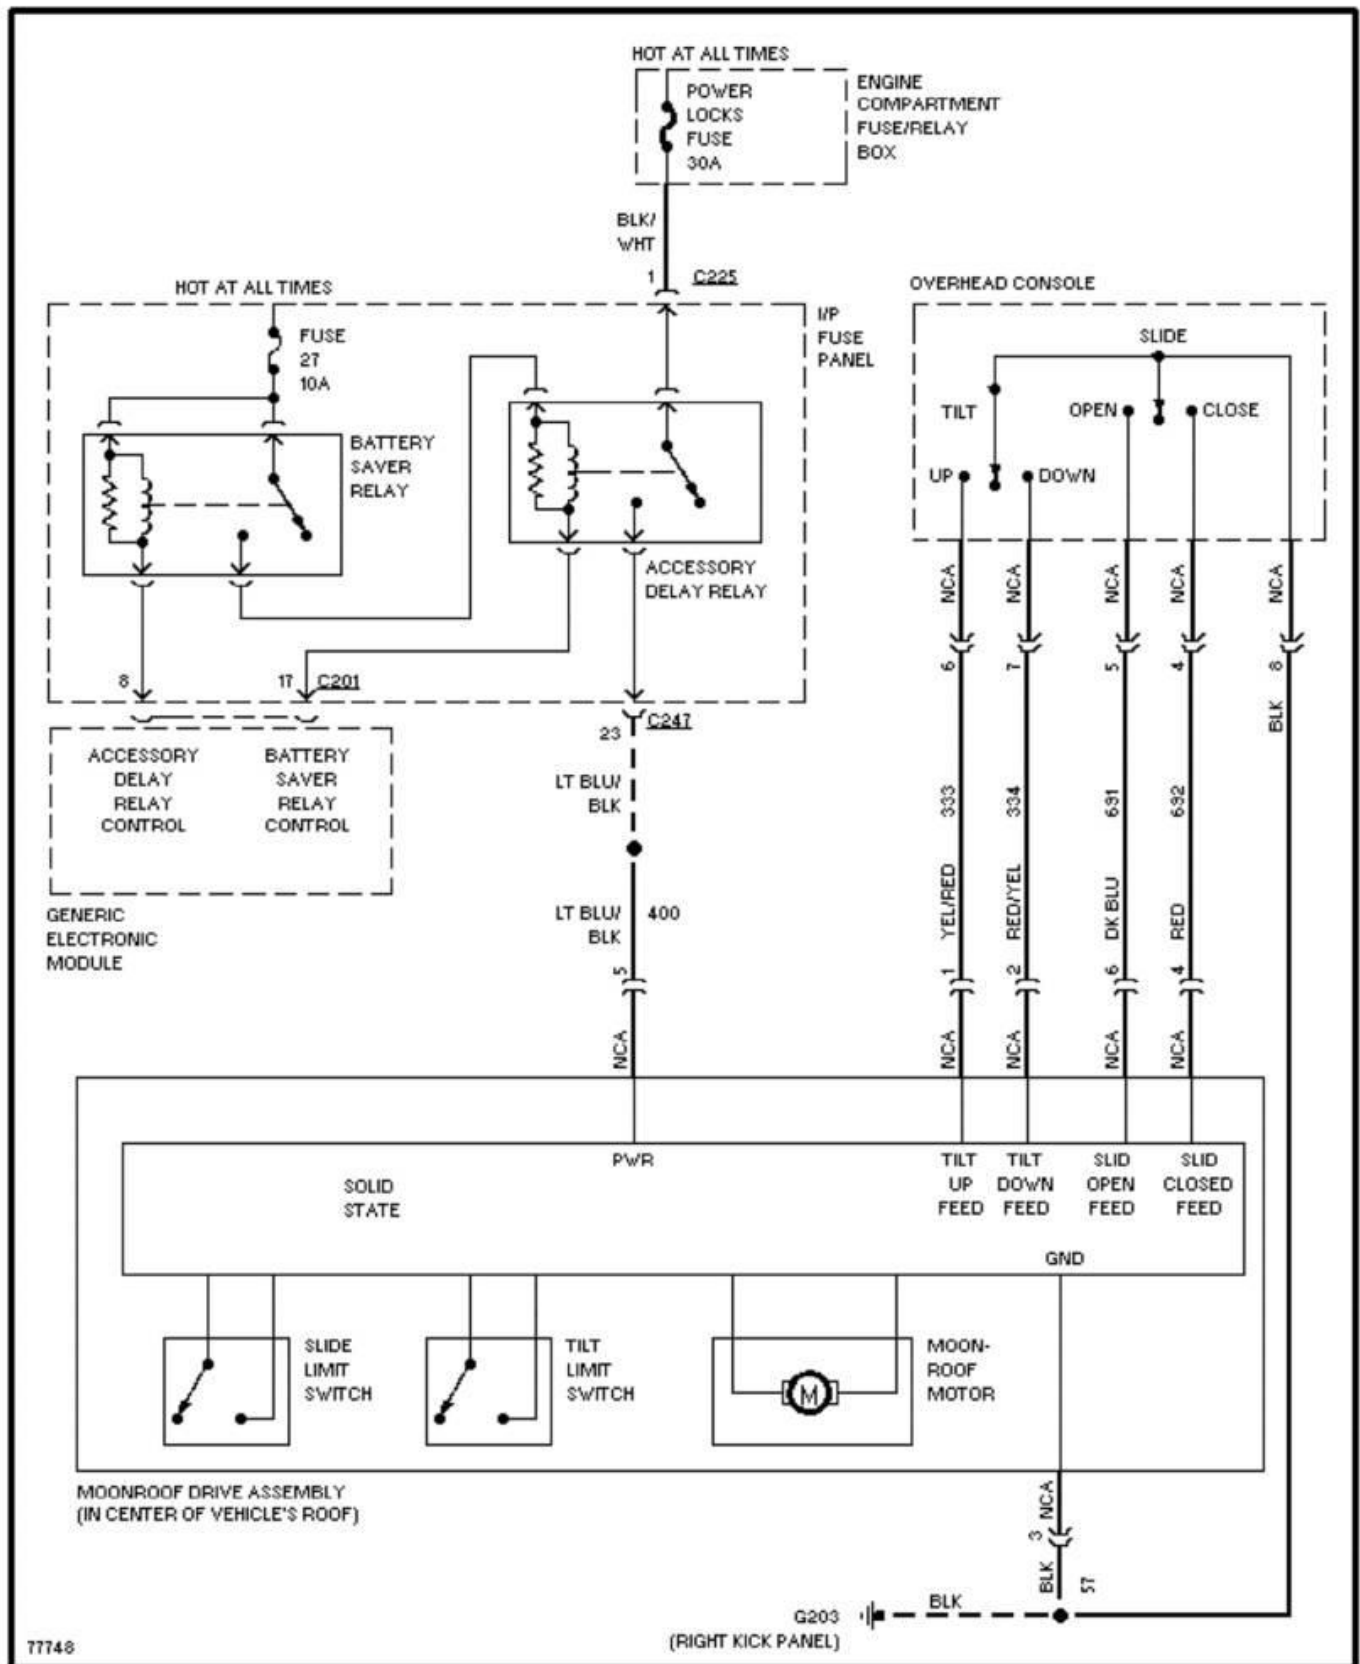

PAVLIN

Fig. 59: Power & Lumbar Seat Circuit
1996 Ford Taurus LX

78101

1996 System Wiring Diagrams
Ford - Taurus

PAVLIN

Fig. 60: Power Top/Sunroof Circuits
1996 Ford Taurus LX

77748

1996 System Wiring Diagrams
Ford - Taurus