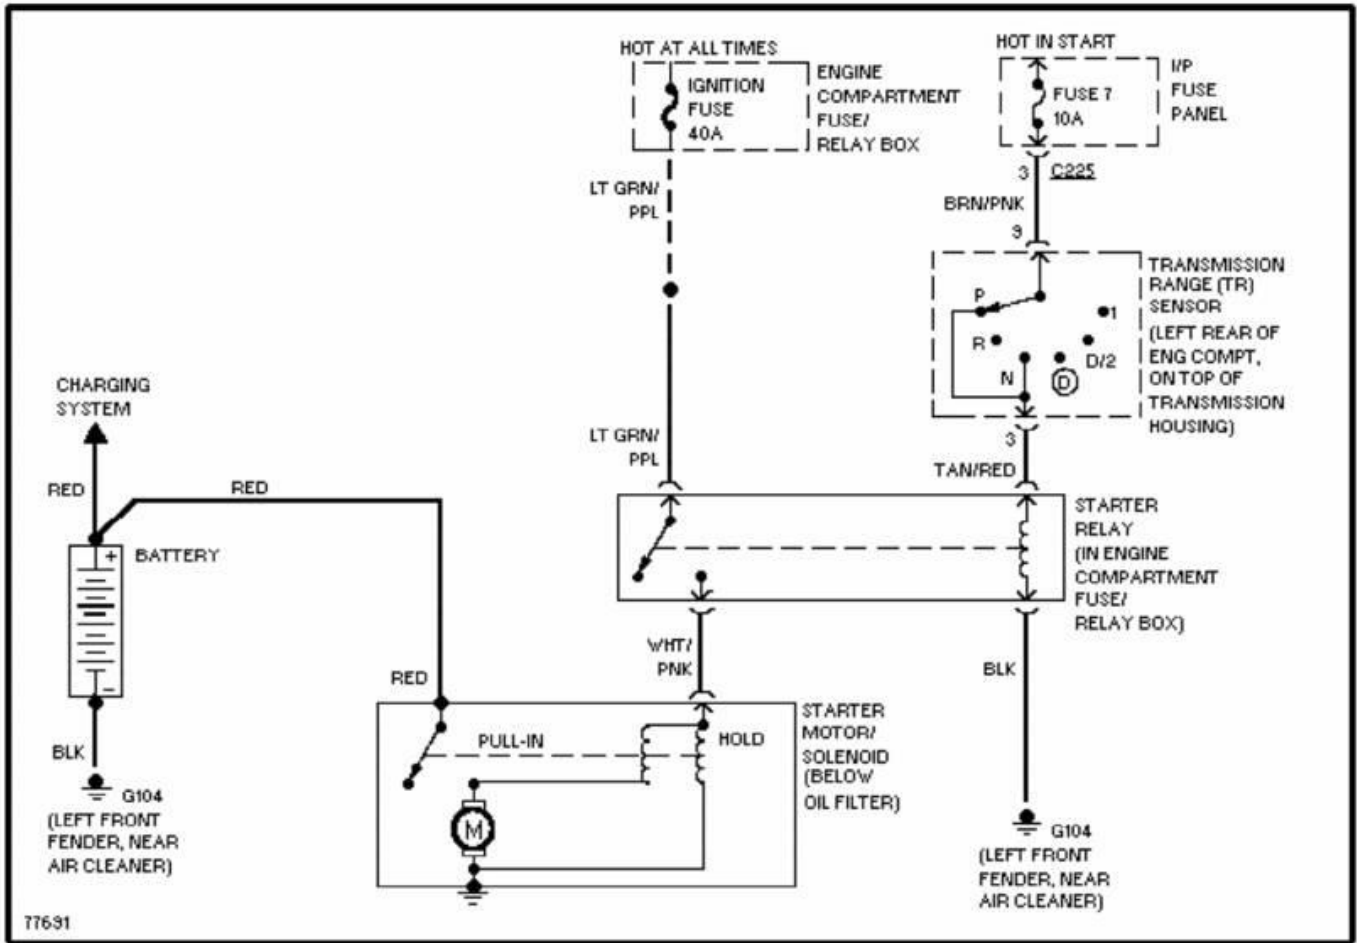

Fig. 67: 3.0L Flex Fuel, Starting Circuit
1996 Ford Taurus LX

1996 System Wiring Diagrams
Ford - Taurus

PAVLIN