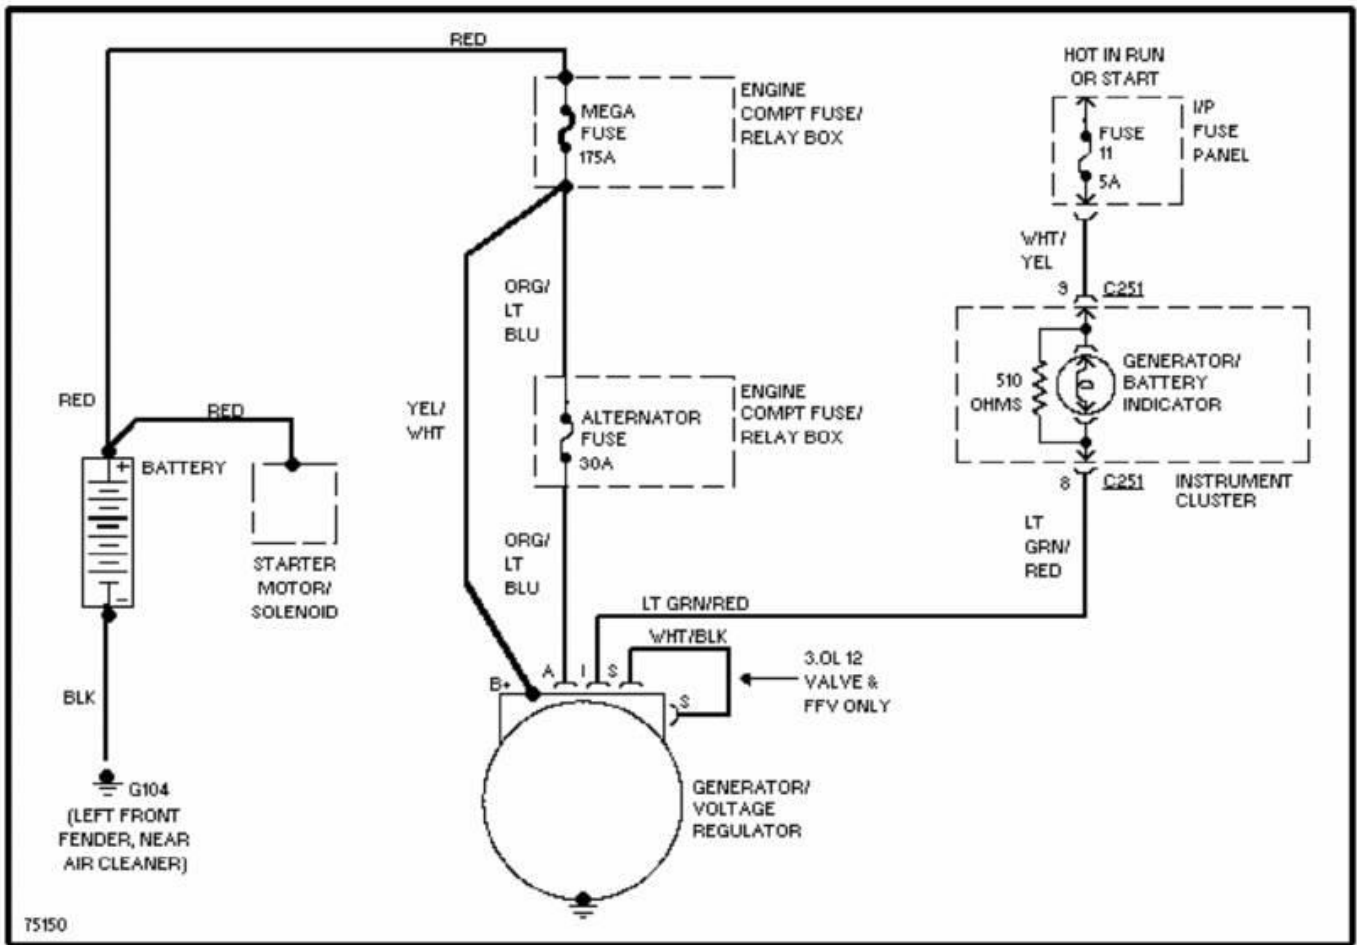

Fig. 69: 3.4L SHO, Starting Circuit
1996 Ford Taurus LX

1996 System Wiring Diagrams
Ford - Taurus

PAVLIN