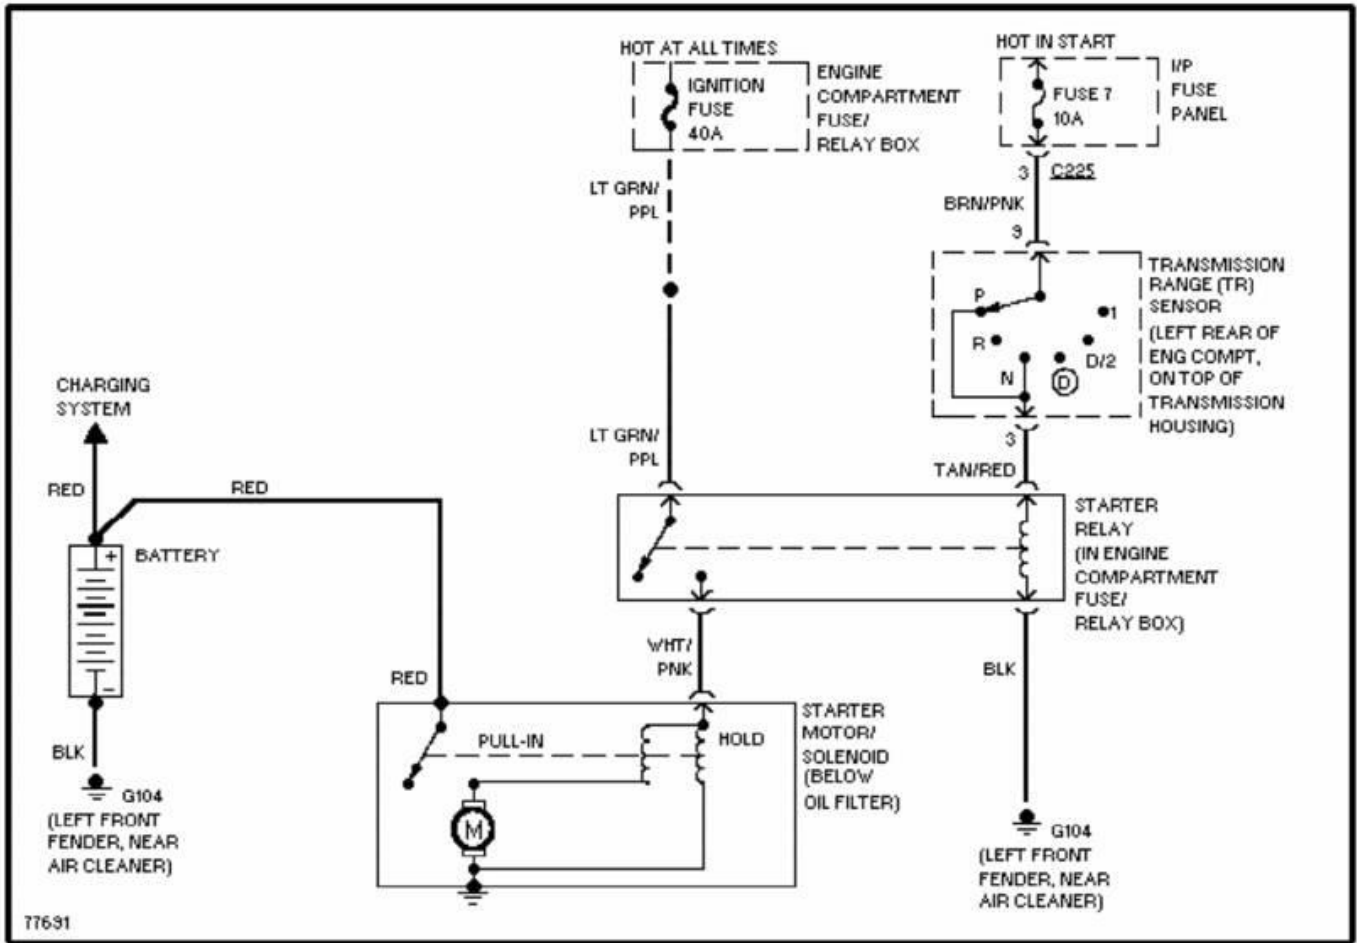

PAVLIN

Fig. 68: Charging Circuit
1996 Ford Taurus LX

1996 System Wiring Diagrams
Ford - Taurus

PAVLIN

Fig. 69: 3.4L SHO, Starting Circuit
1996 Ford Taurus LX

1996 System Wiring Diagrams
Ford - Taurus

PAVLIN