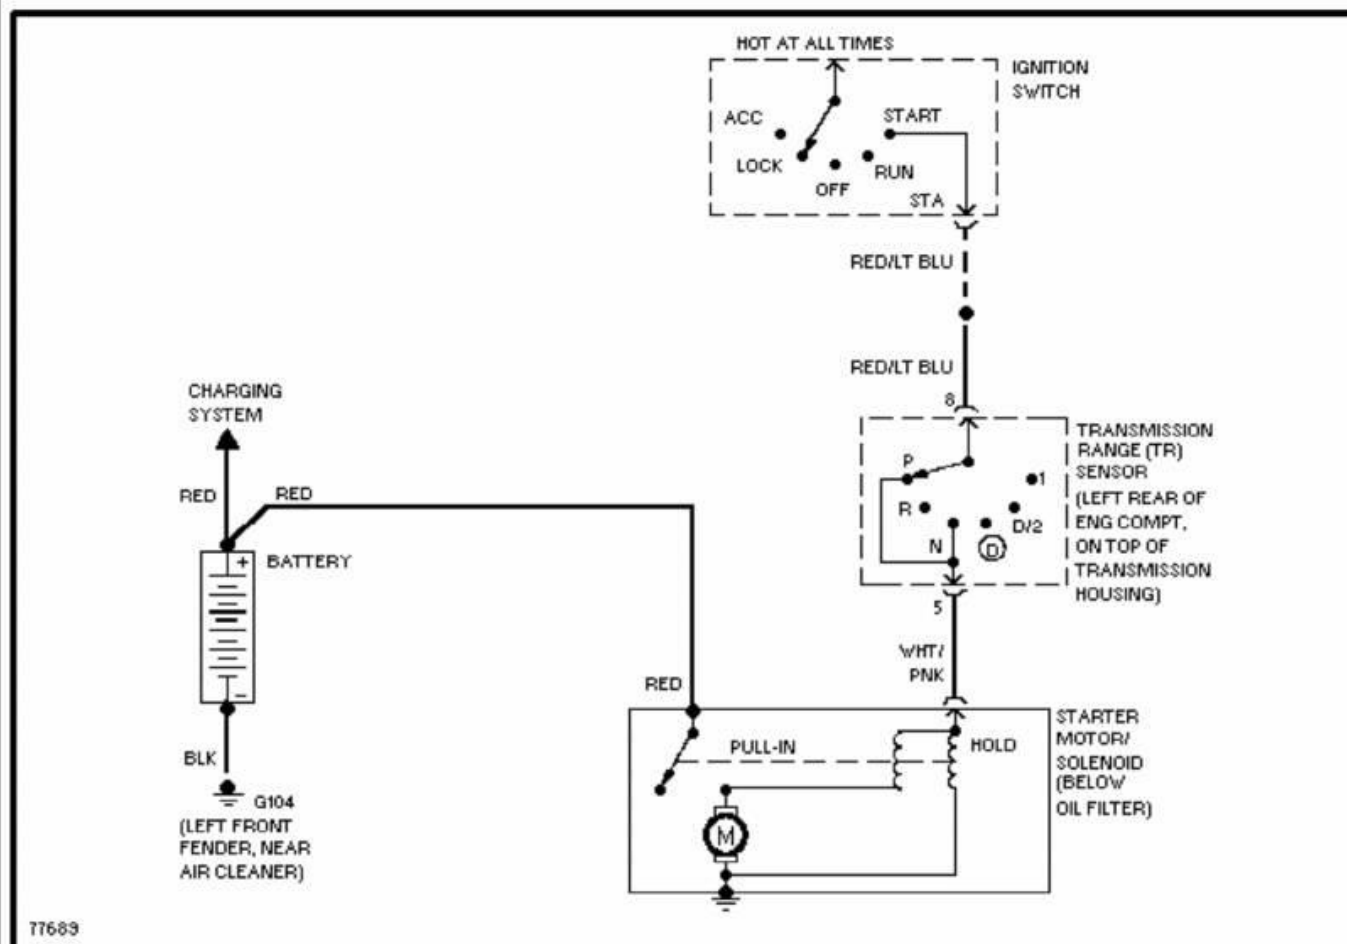

PAVLIN

Fig. 66: 3.0L 24-Valve, Starting Circuit
1996 Ford Taurus LX

1996 System Wiring Diagrams
Ford - Taurus

PAVLIN

Fig. 67: 3.0L Flex Fuel, Starting Circuit
1996 Ford Taurus LX

1996 System Wiring Diagrams
Ford - Taurus