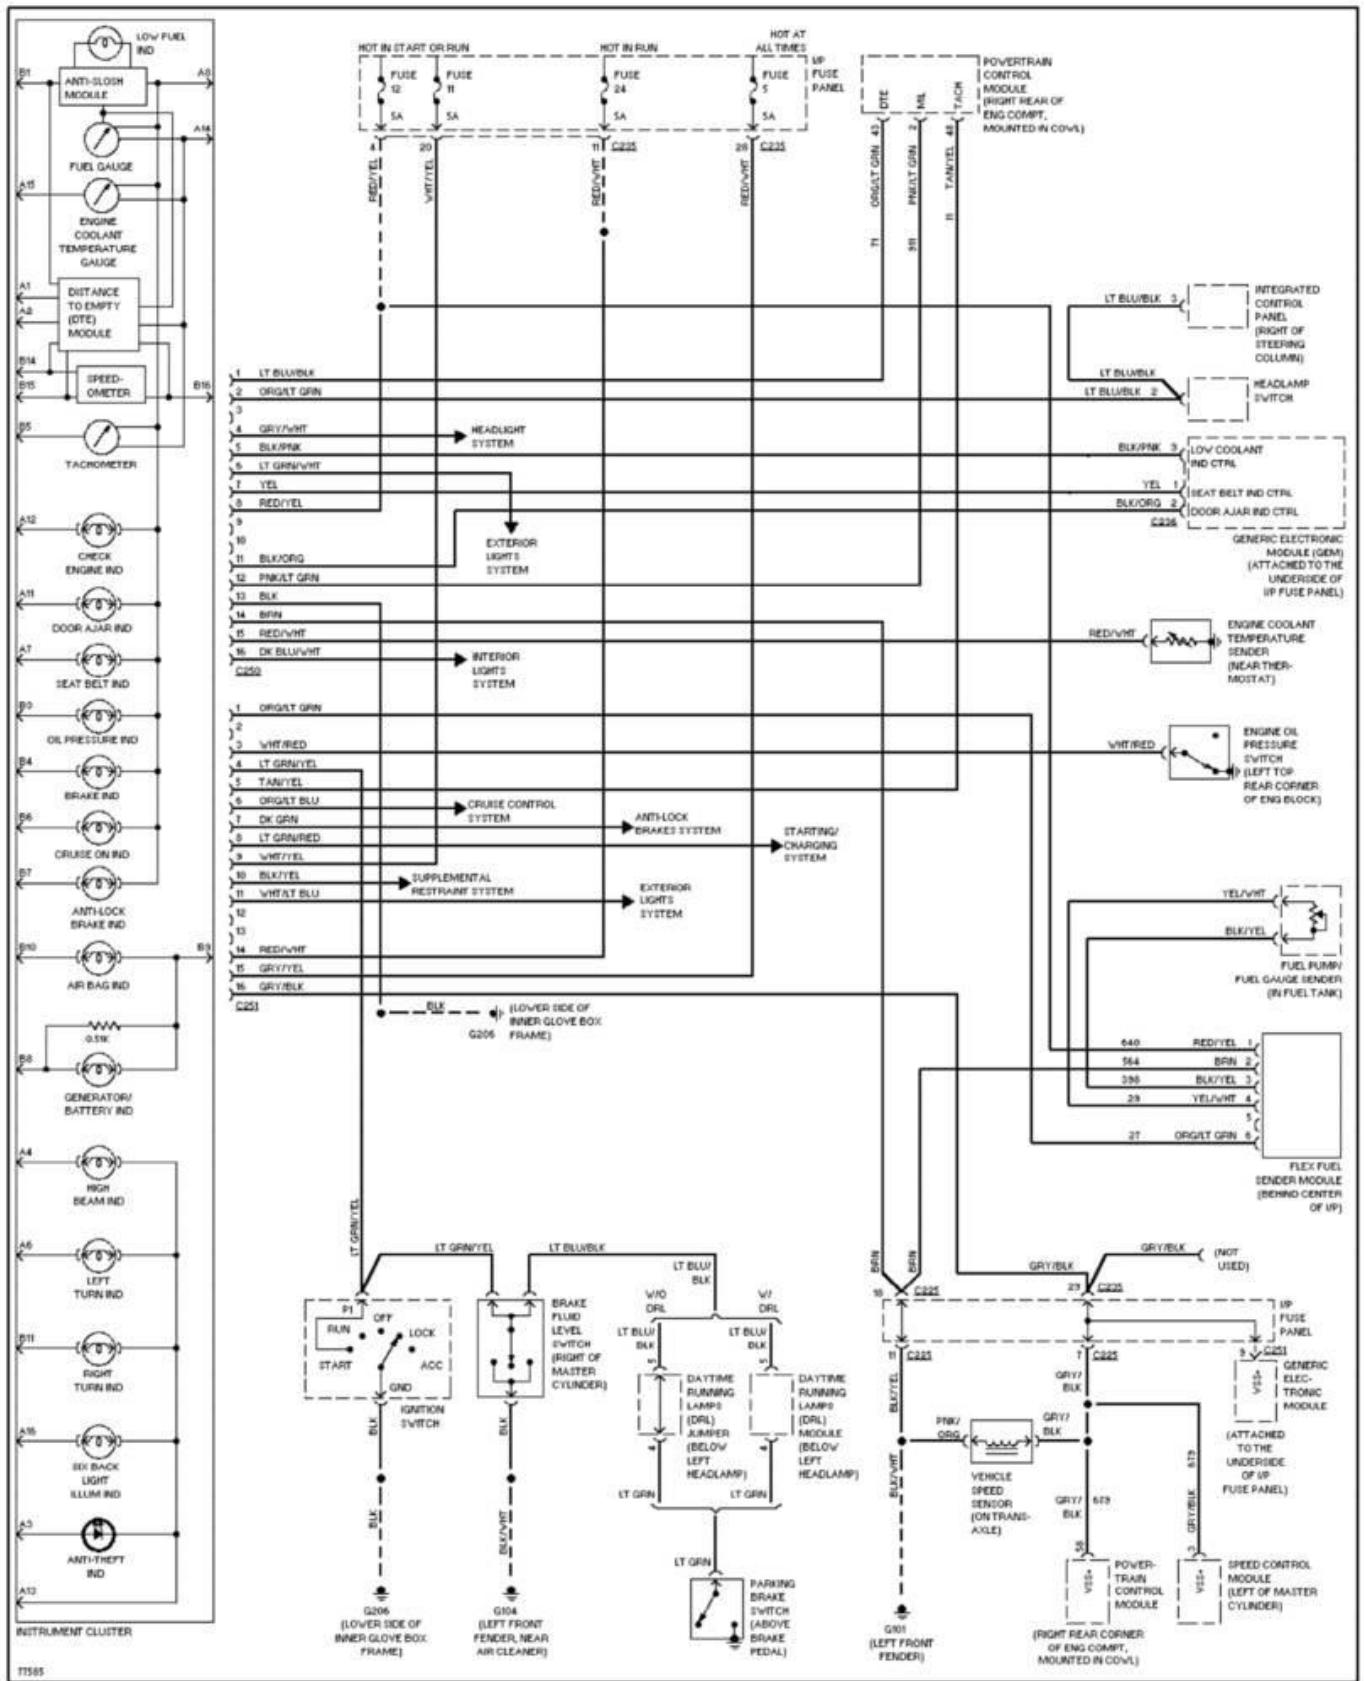

77543

1996 System Wiring Diagrams
Ford - Taurus

PAVLIN

Fig. 45: Horn Circuit
1996 Ford Taurus LX

77754

1996 System Wiring Diagrams Ford - Taurus

PAVLIN

Fig. 46: 3.0L Flex Fuel, Instrument Cluster Circuit
1996 Ford Taurus LX