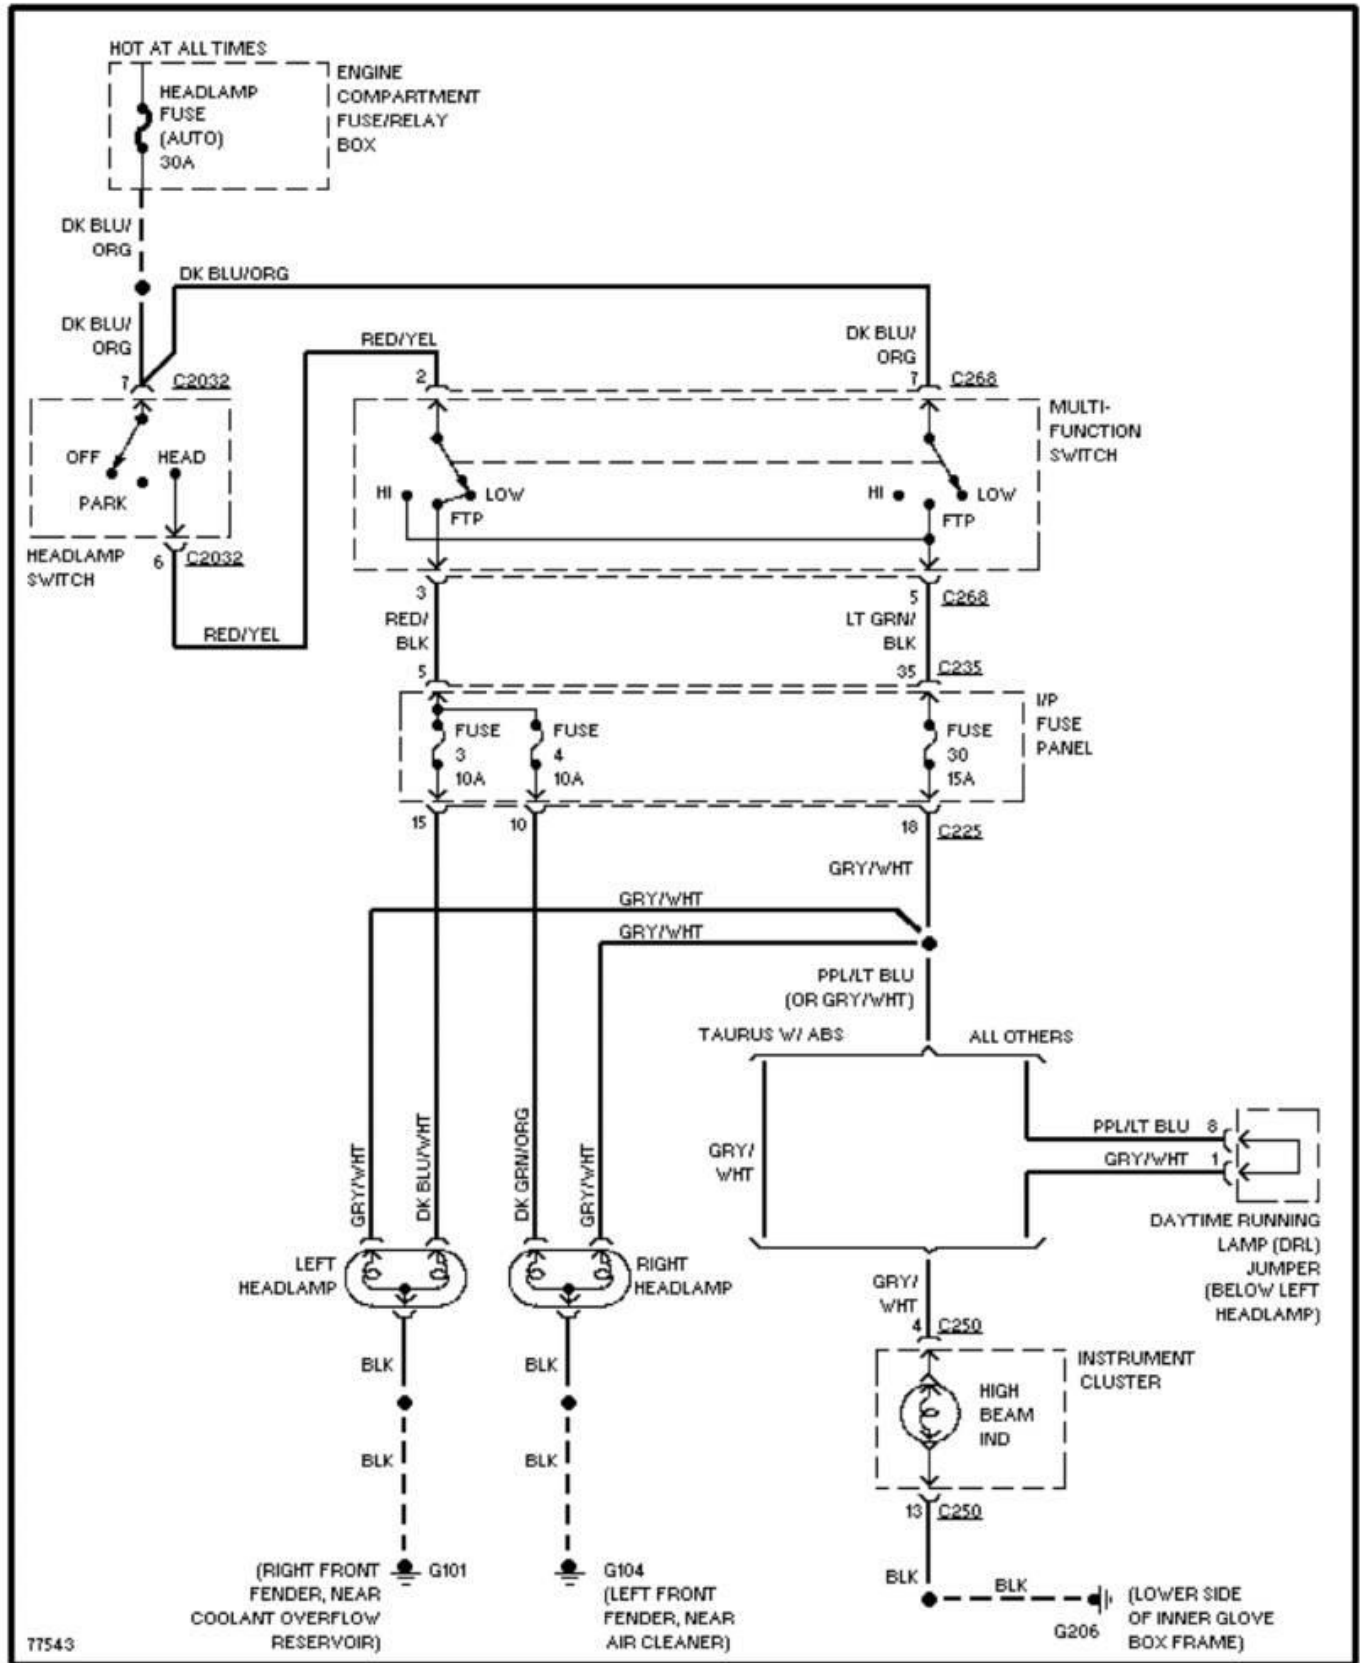

1T1592

1996 System Wiring Diagrams
Ford - Taurus

PAVLIN

Fig. 43: Headlamps Circuit, W/ DRL
1996 Ford Taurus LX

11556

1996 System Wiring Diagrams
Ford - Taurus

PAVLIN

Fig. 44: Headlamps Circuit, W/O DRL
1996 Ford Taurus LX