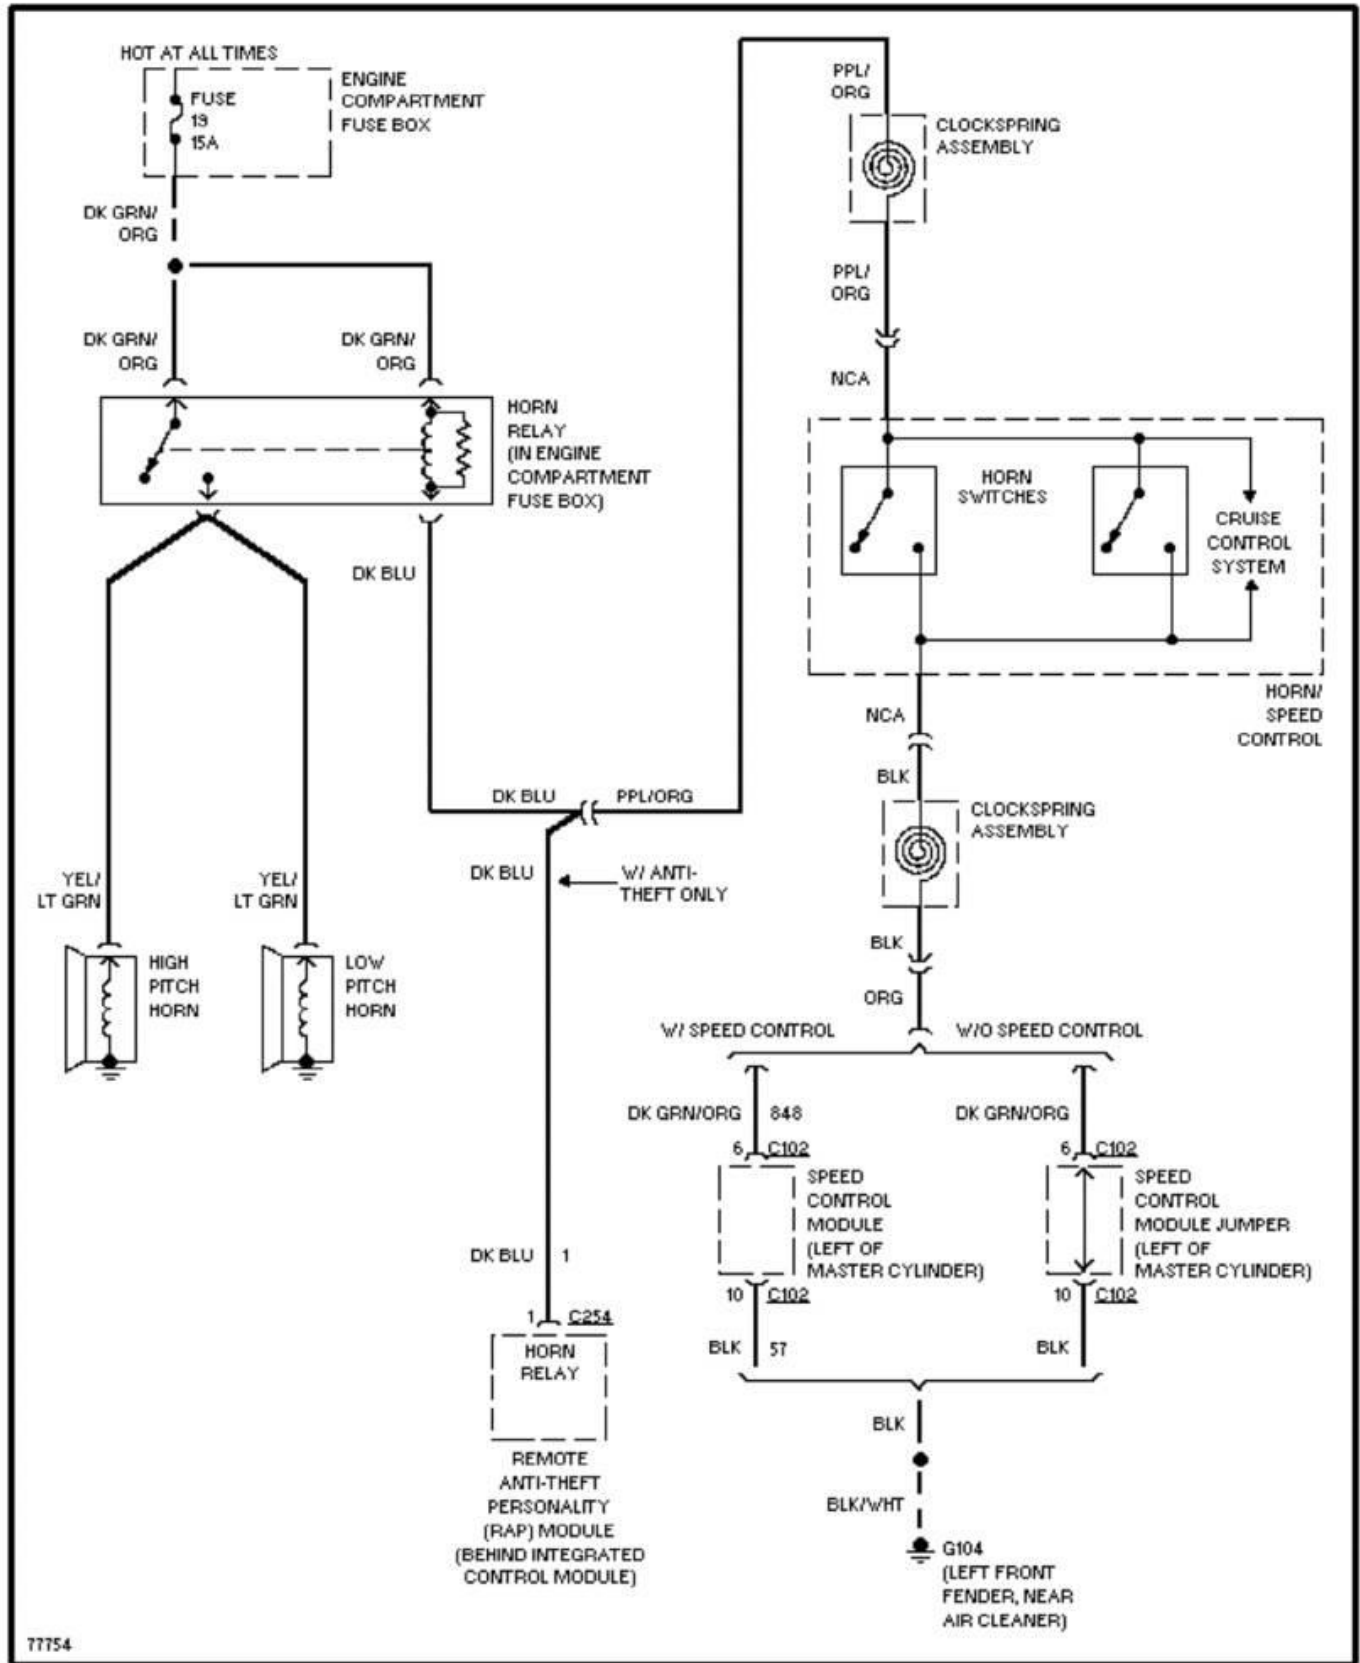

1996 System Wiring Diagrams
Ford - Taurus

PAVLIN

Fig. 45: Horn Circuit
1996 Ford Taurus LX

77754