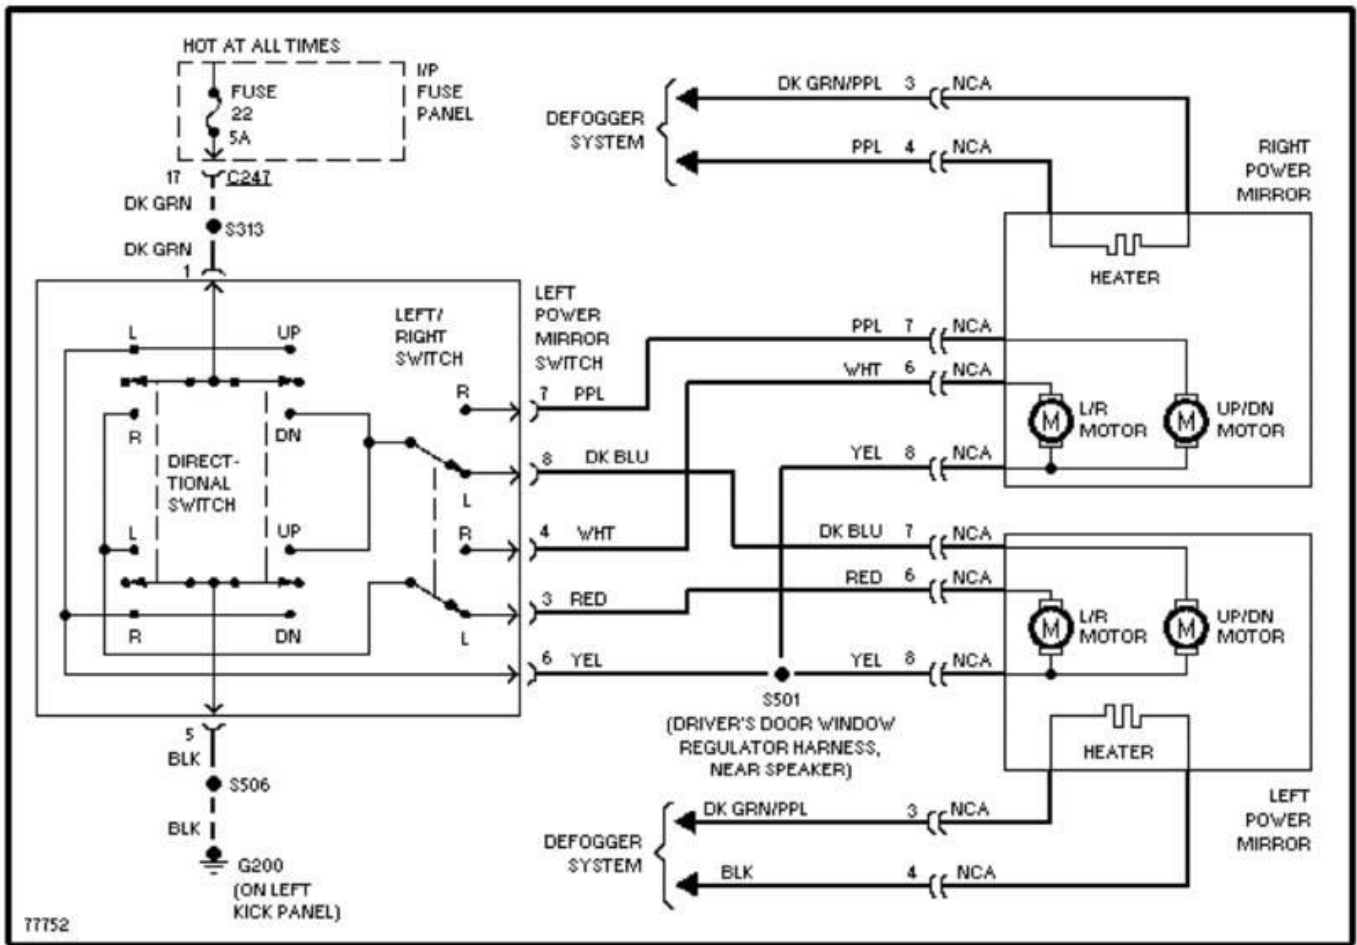

1996 System Wiring Diagrams Ford - Taurus

PAVLIN

Fig. 57: Power Door Lock Circuit
1996 Ford Taurus LX

1996 System Wiring Diagrams
Ford - Taurus

PAVLIN

Fig. 58: Power Mirror Circuit
1996 Ford Taurus LX

1996 System Wiring Diagrams
Ford - Taurus