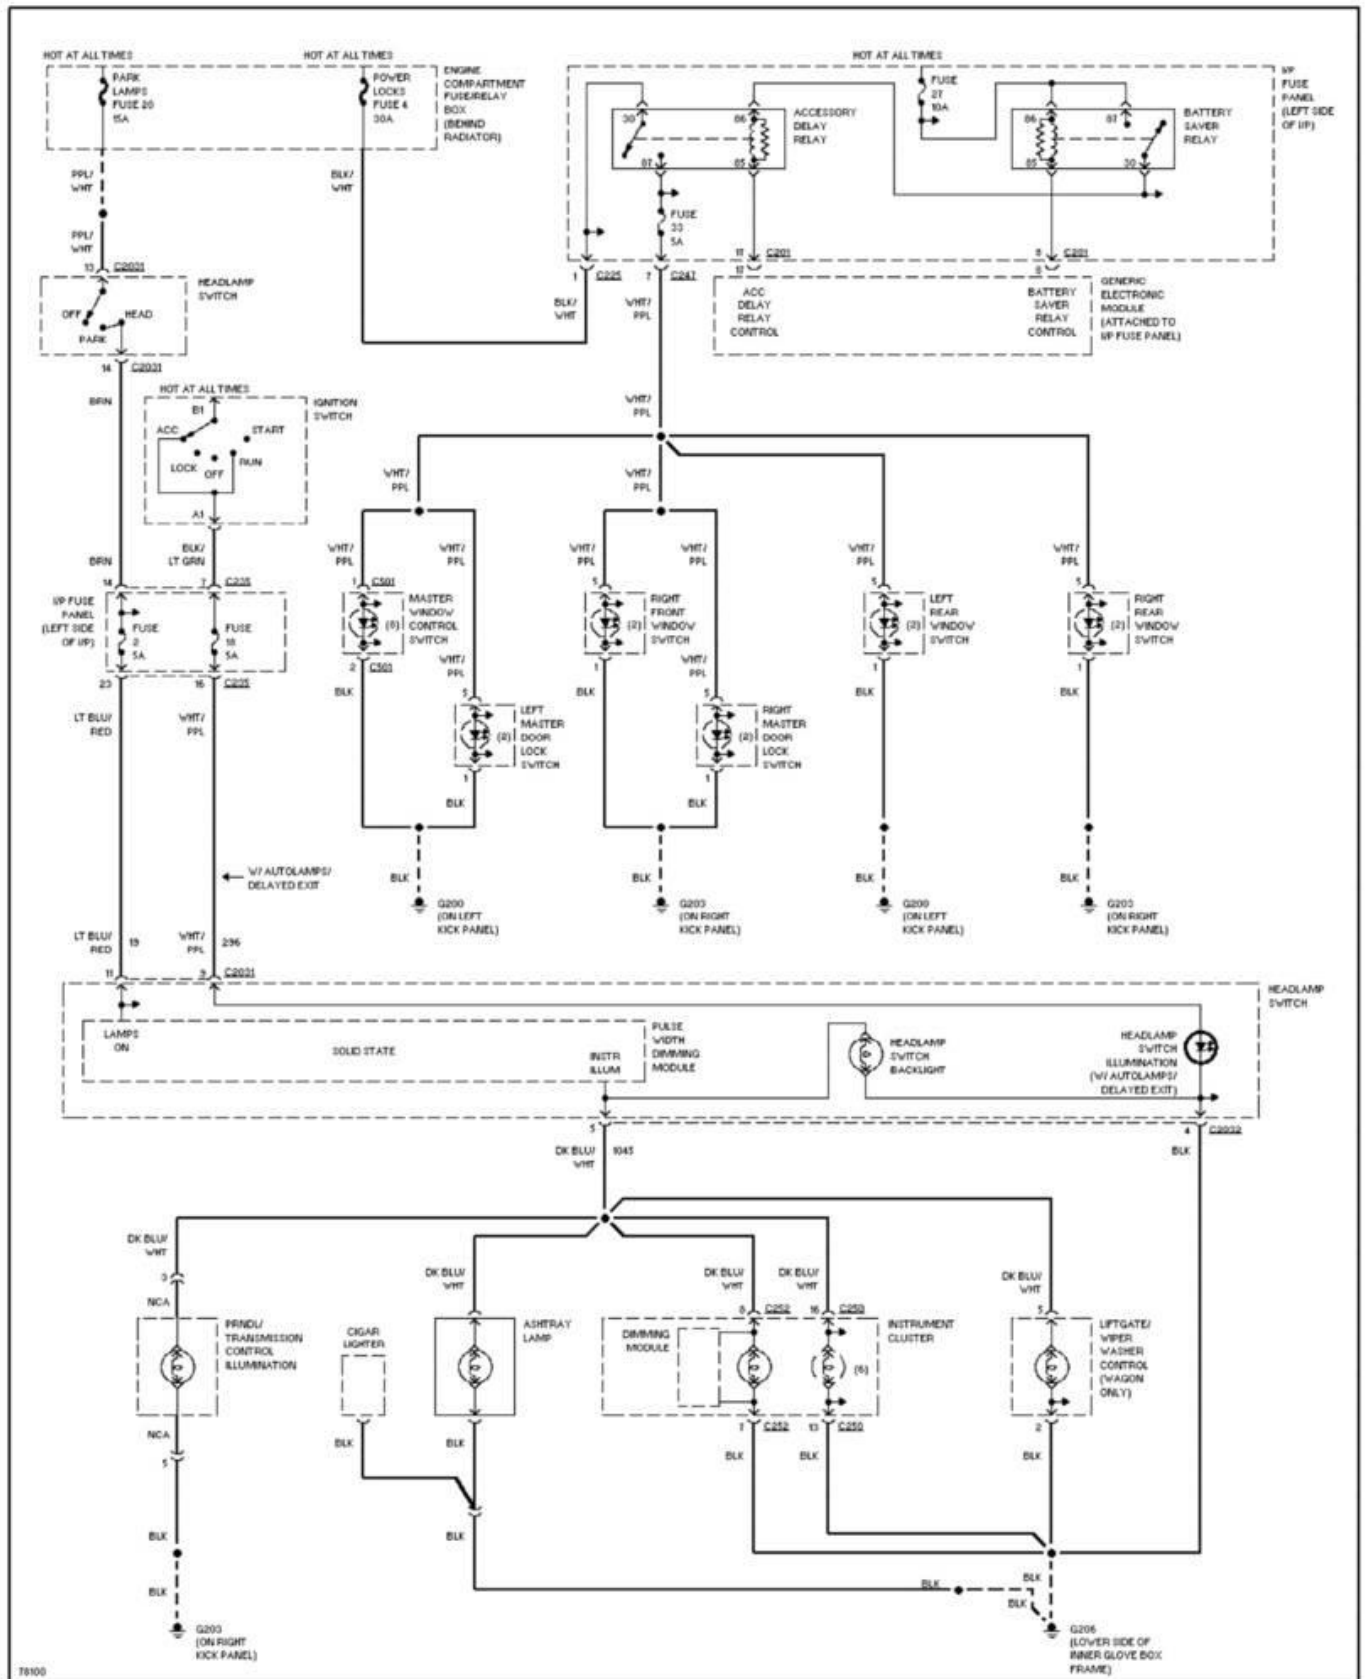

77582

1996 System Wiring Diagrams Ford - Taurus

PAVLIN

Fig. 51: Courtesy Lamps Circuit
1996 Ford Taurus LX

1996 System Wiring Diagrams
Ford - Taurus

PAVLIN

Fig. 52: Instrument Illumination Circuit
1996 Ford Taurus LX