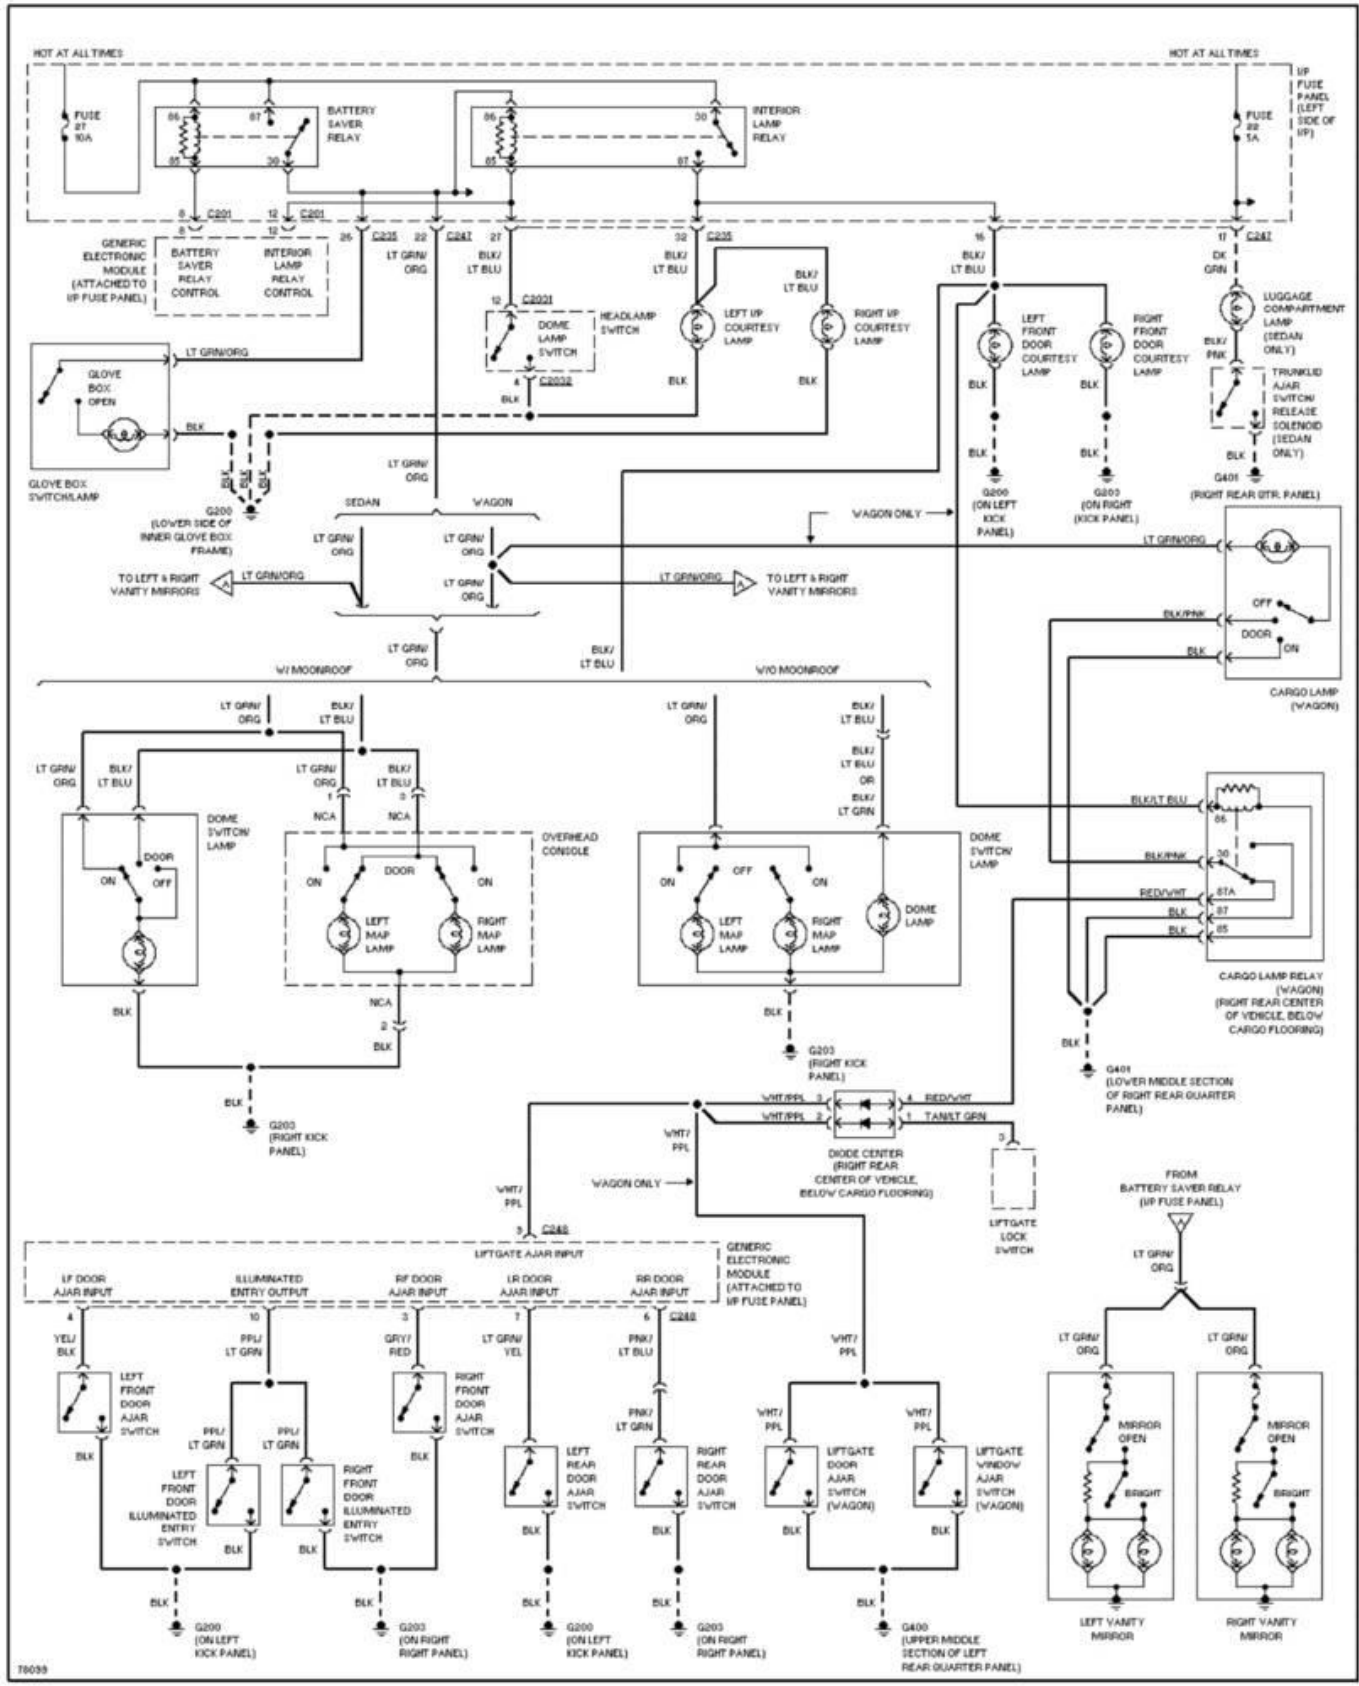

1996 System Wiring Diagrams Ford - Taurus

PAVLIN

Fig. 51: Courtesy Lamps Circuit
1996 Ford Taurus LX