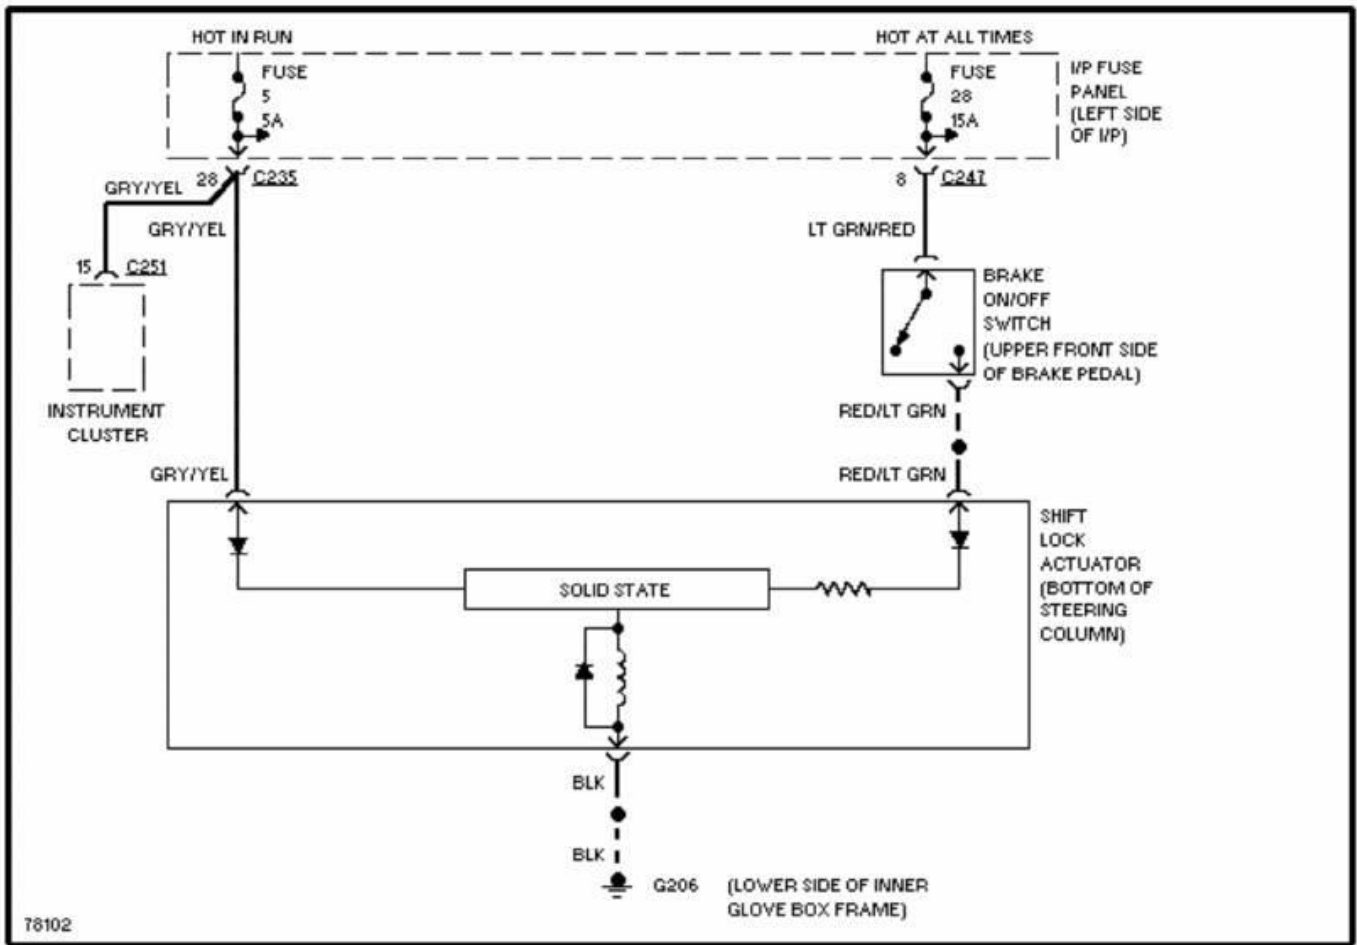

PAVLIN

Fig. 64: Shift Interlock Circuit
1996 Ford Taurus LX

1996 System Wiring Diagrams
Ford - Taurus

PAVLIN

Fig. 65: 3.0L 12-Valve, Starting Circuit
1996 Ford Taurus LX

1996 System Wiring Diagrams
Ford - Taurus