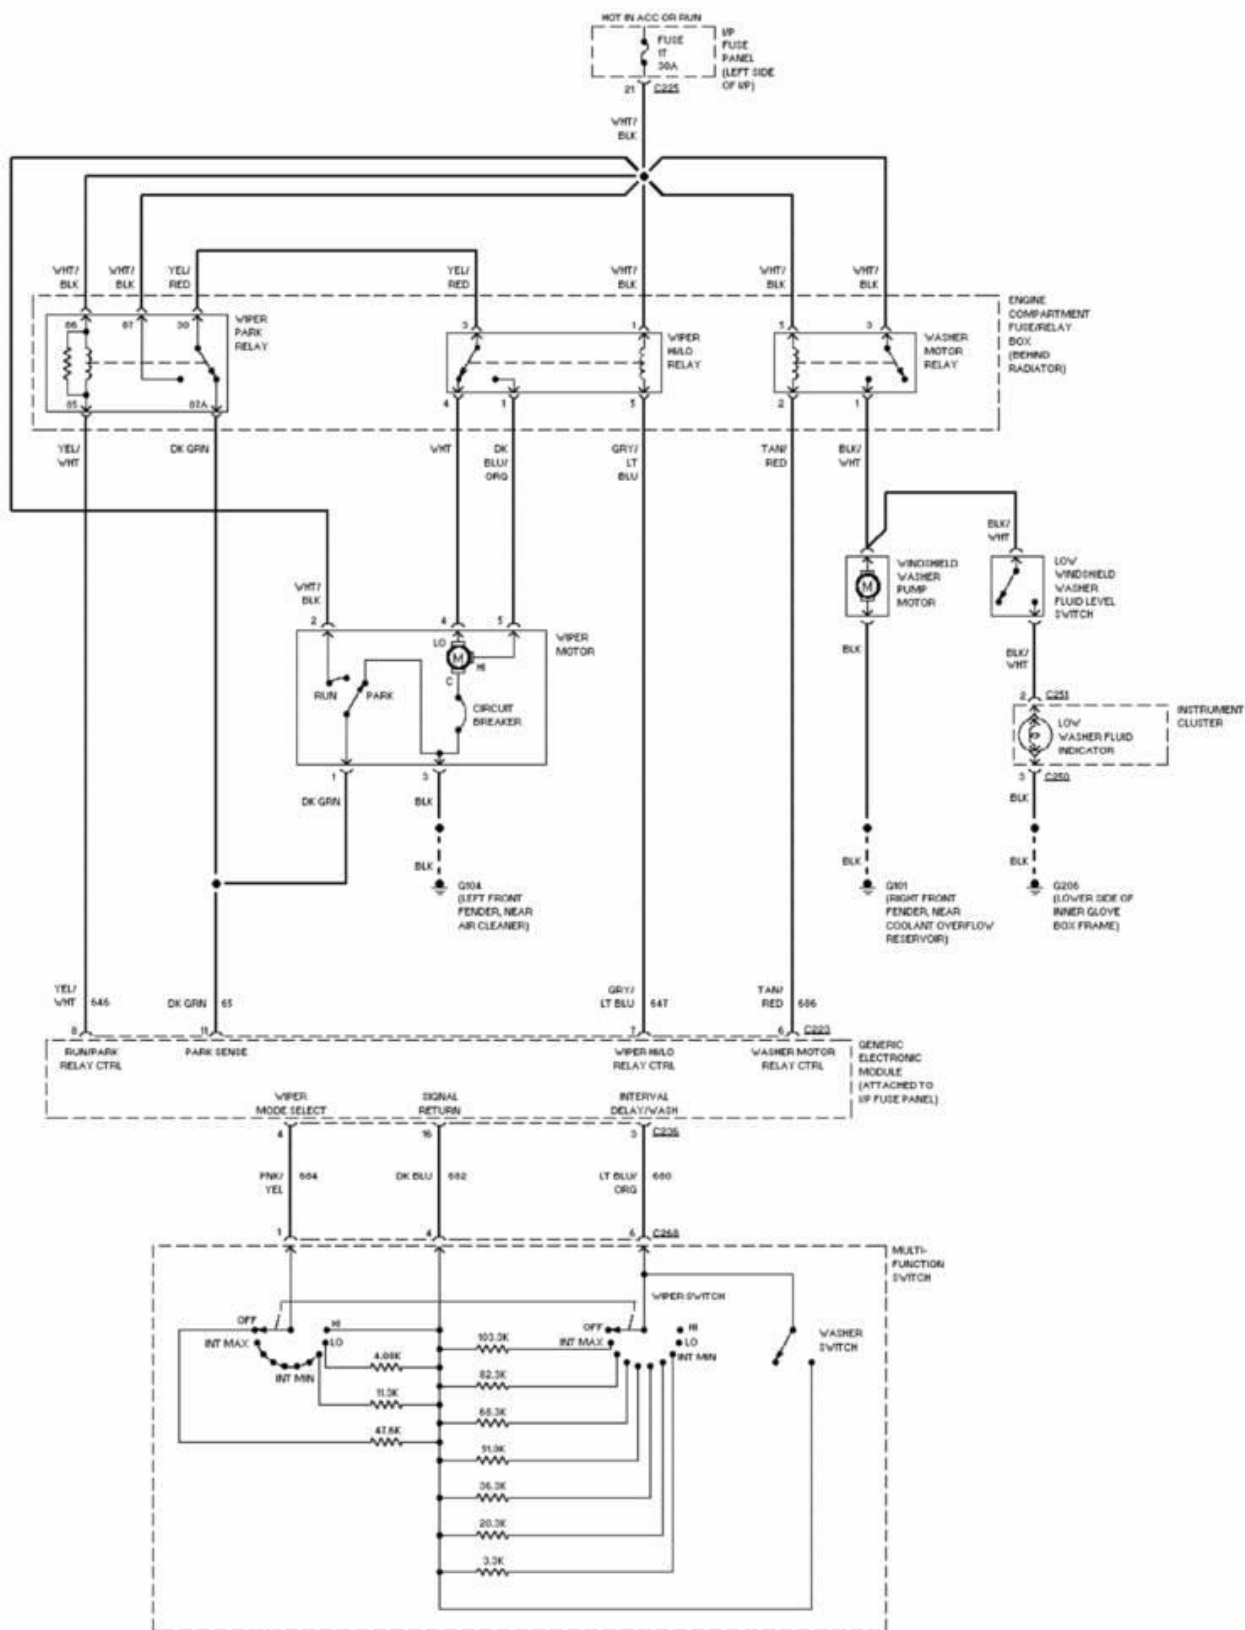

1996 System Wiring Diagrams Ford - Taurus

PAVLIN

Fig. 77: Warning System Circuits
1996 Ford Taurus LX

1996 System Wiring Diagrams Ford - Taurus

PAVLIN

Fig. 78: Front Wiper/Washer Circuit
1996 Ford Taurus LX