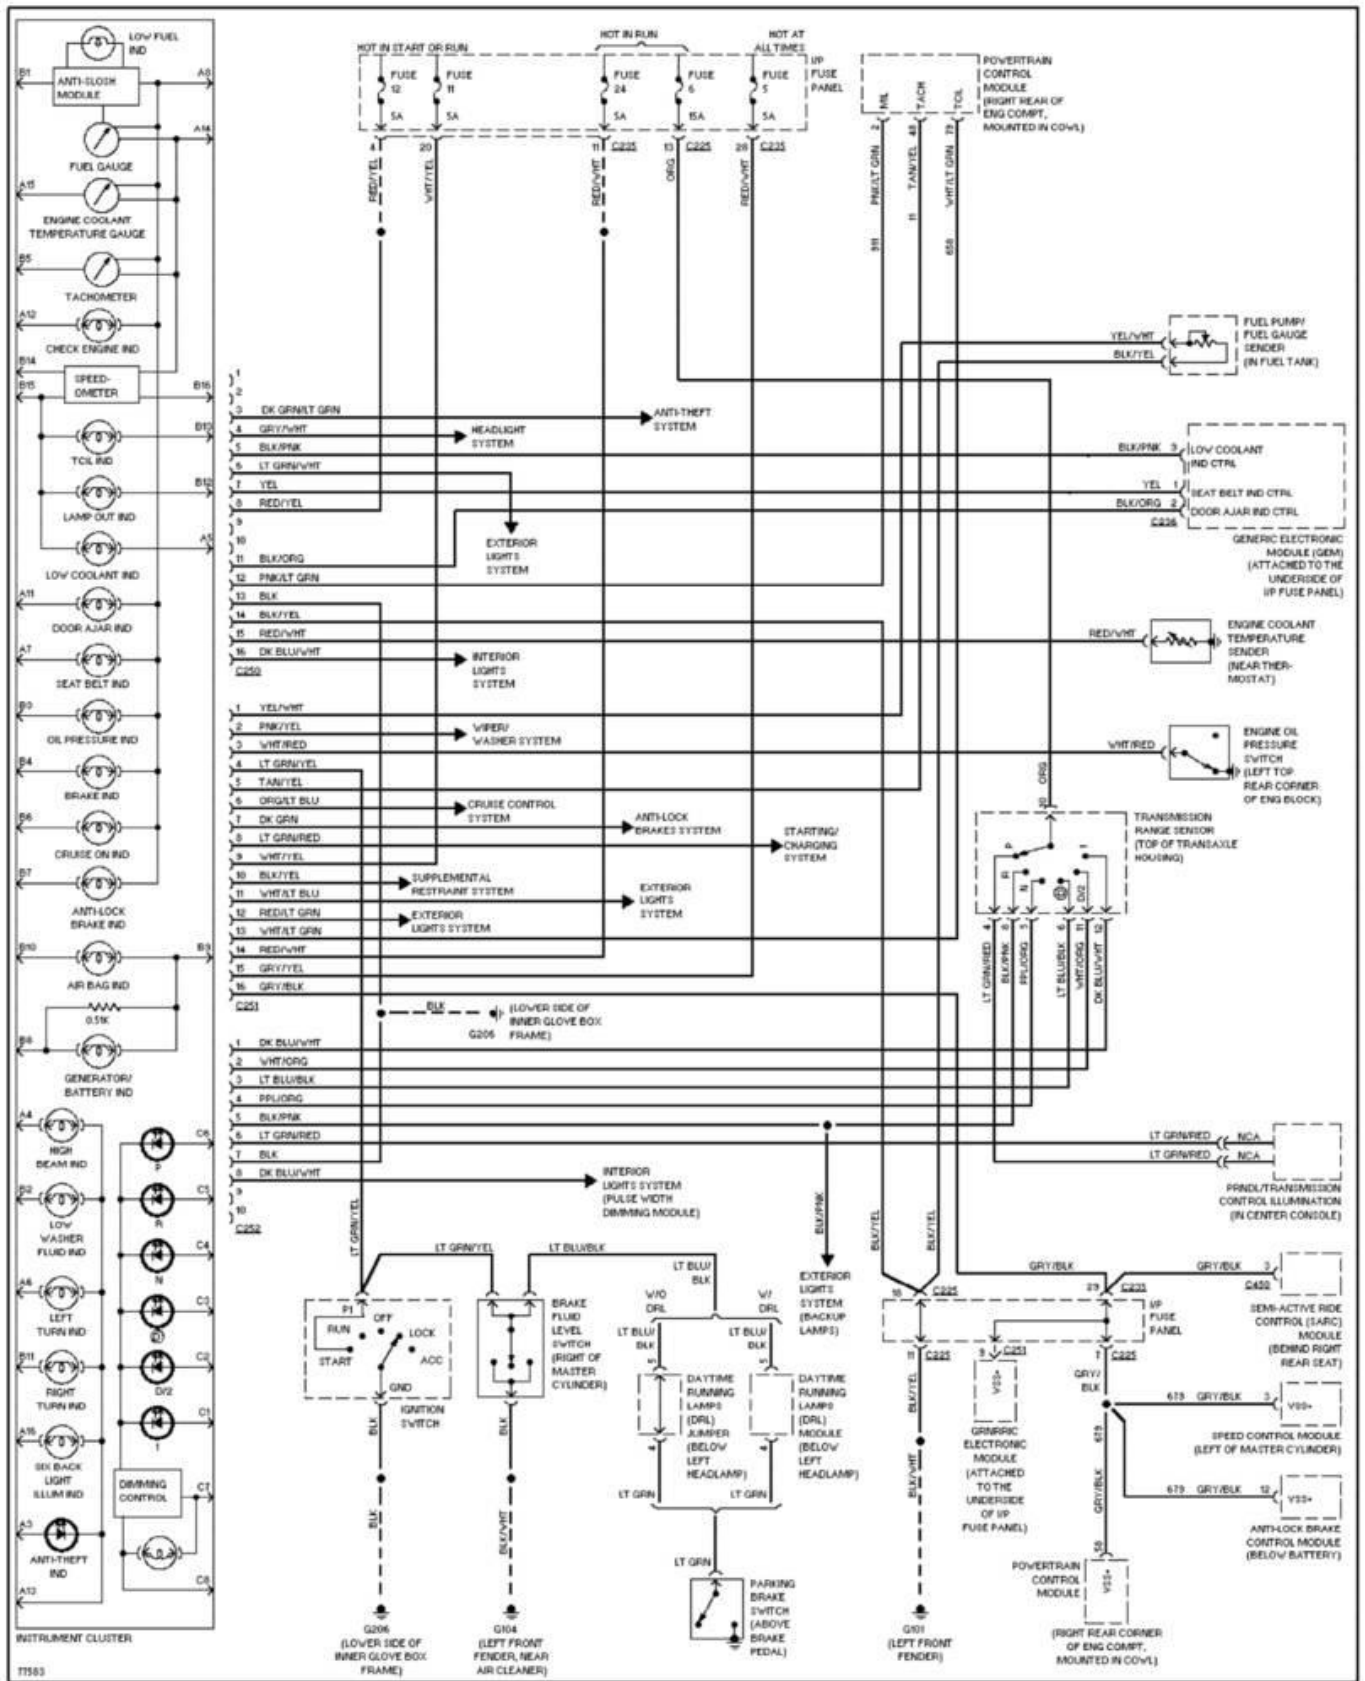

1996 System Wiring Diagrams Ford - Taurus

PAVLIN

Fig. 47: 3.0L, Instrument Cluster Circuit
1996 Ford Taurus LX