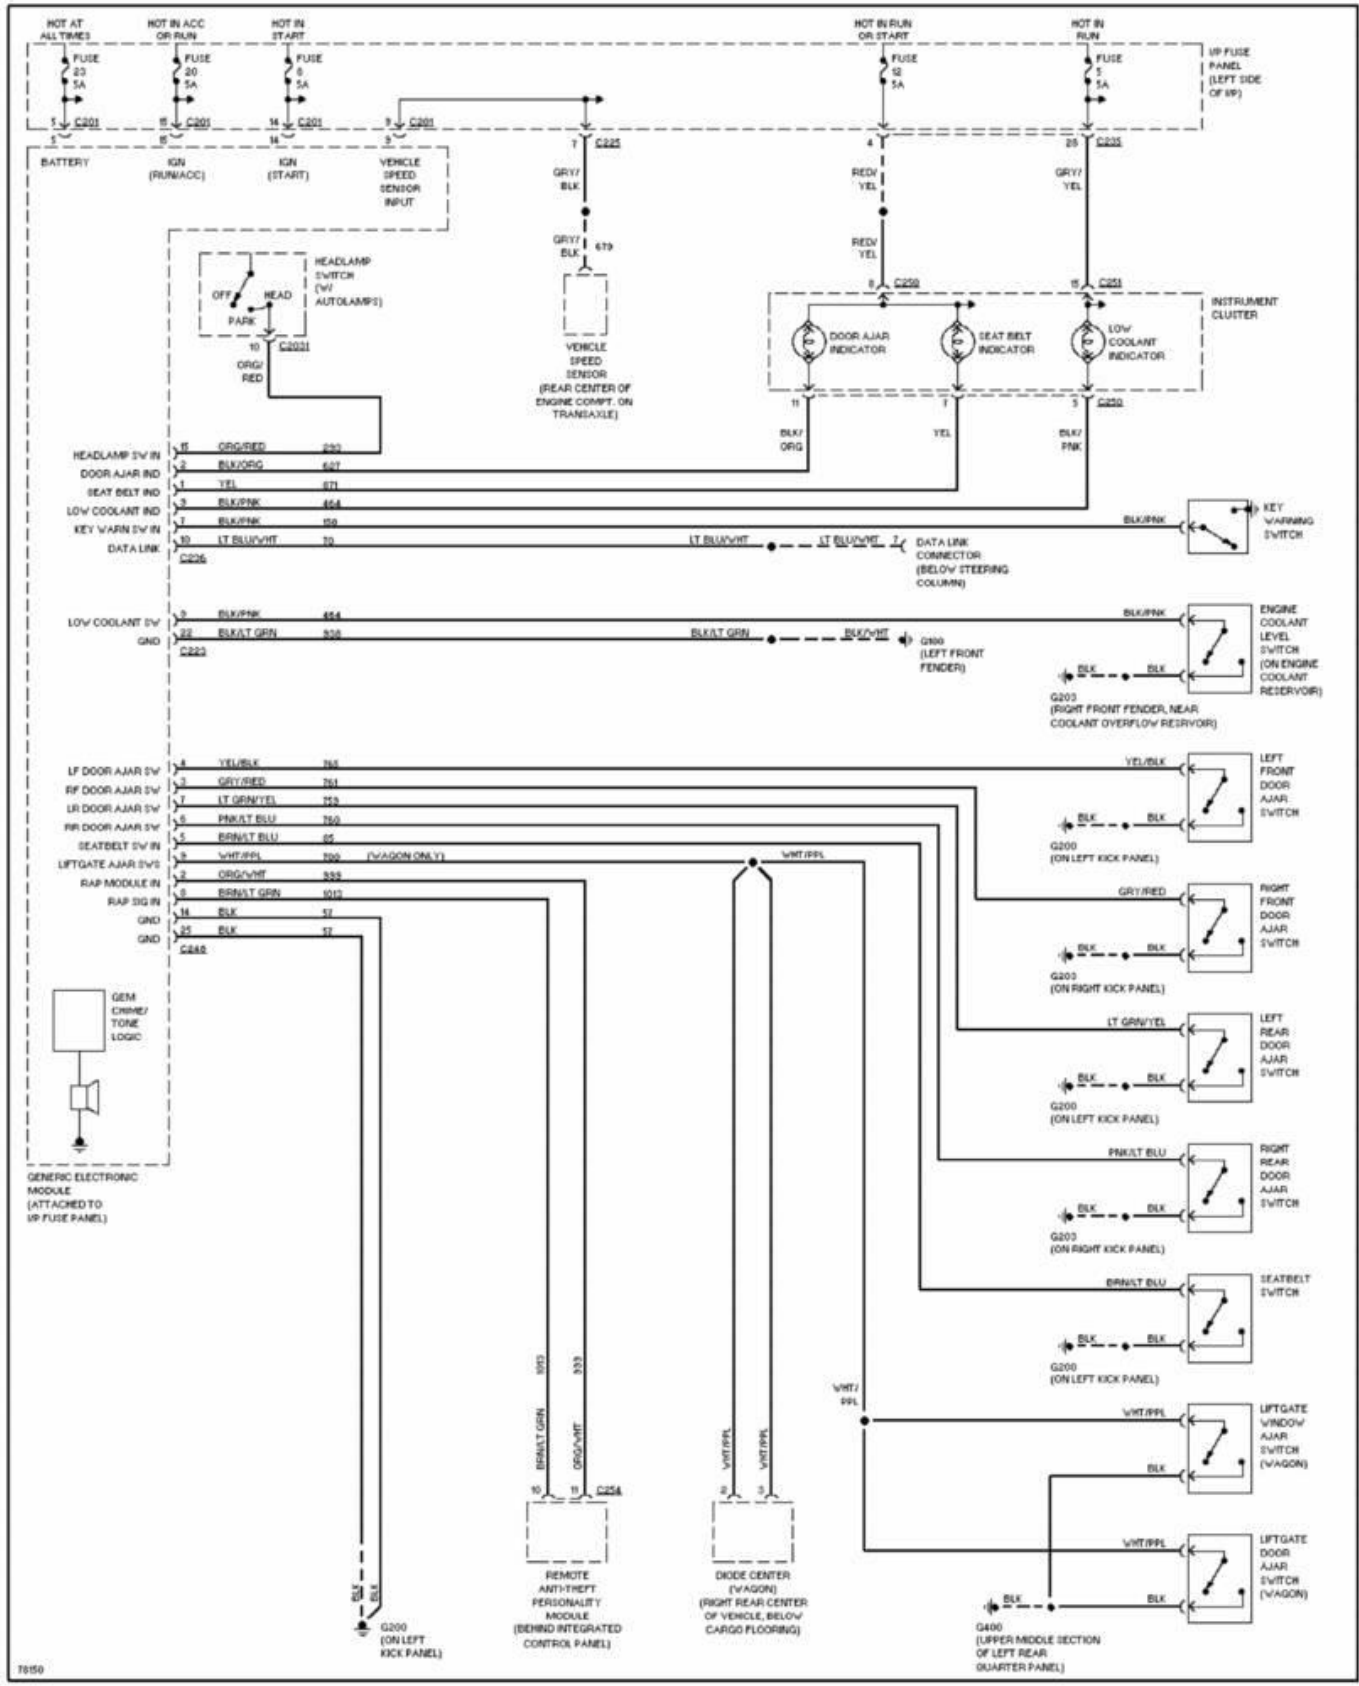

**1996 System Wiring Diagrams
Ford - Taurus**

PAVLIN

**Fig. 73: 3.0L 24-Valve, Transmission Circuit
1996 Ford Taurus LX**

1996 System Wiring Diagrams Ford - Taurus

PAVLIN

Fig. 74: 3.0L Flex Fuel, Transmission Circuit
1996 Ford Taurus LX

1996 System Wiring Diagrams Ford - Taurus

PAVLIN

Fig. 75: 3.4L SHO, Transmission Circuit
1996 Ford Taurus LX

1996 System Wiring Diagrams
Ford - Taurus

PAVLIN

Fig. 76: Trunk Release Circuit
1996 Ford Taurus LX

1996 System Wiring Diagrams Ford - Taurus

PAVLIN

Fig. 77: Warning System Circuits
1996 Ford Taurus LX

1996 System Wiring Diagrams Ford - Taurus

PAVLIN

Fig. 78: Front Wiper/Washer Circuit
1996 Ford Taurus LX