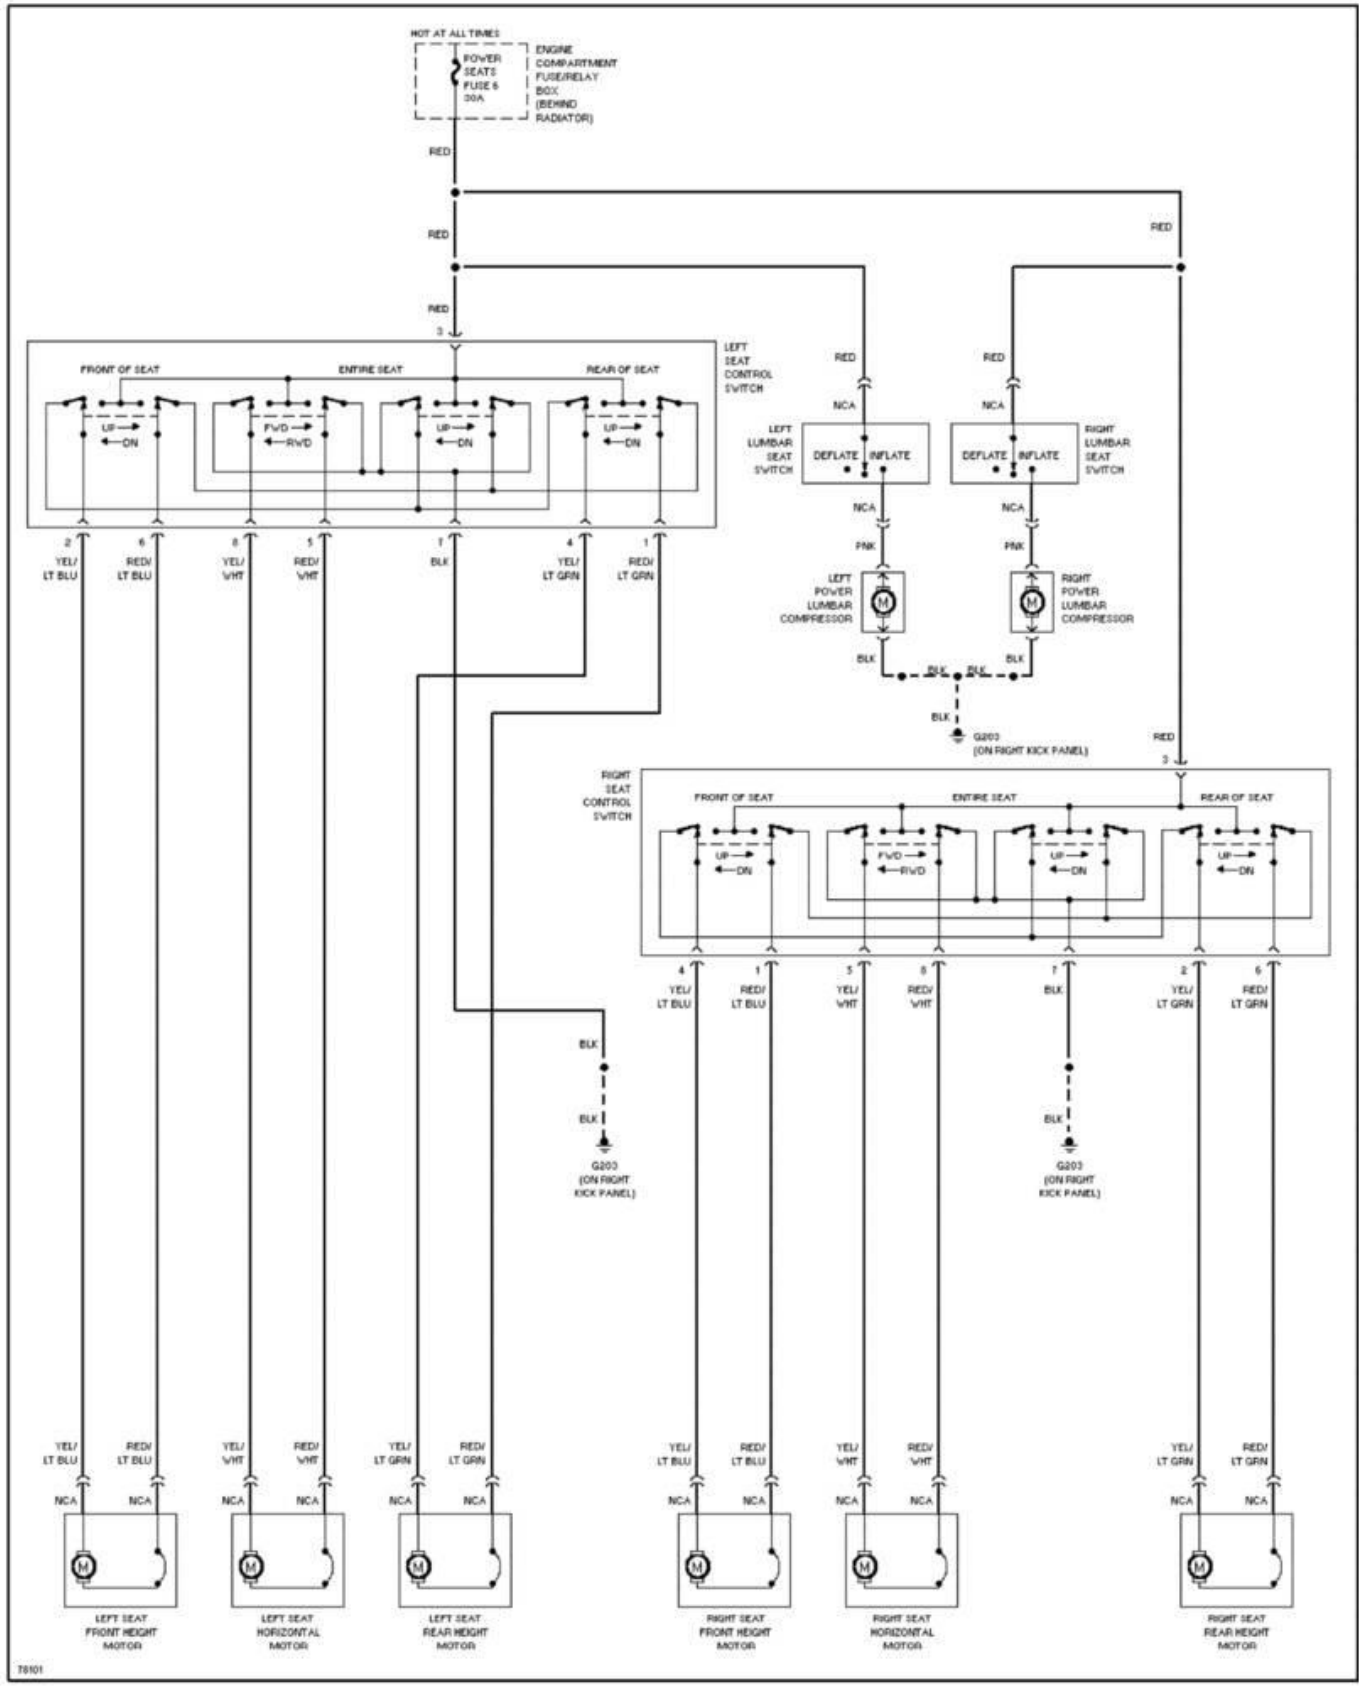

1996 System Wiring Diagrams
Ford - Taurus

PAVLIN

Fig. 59: Power & Lumbar Seat Circuit
1996 Ford Taurus LX

78101