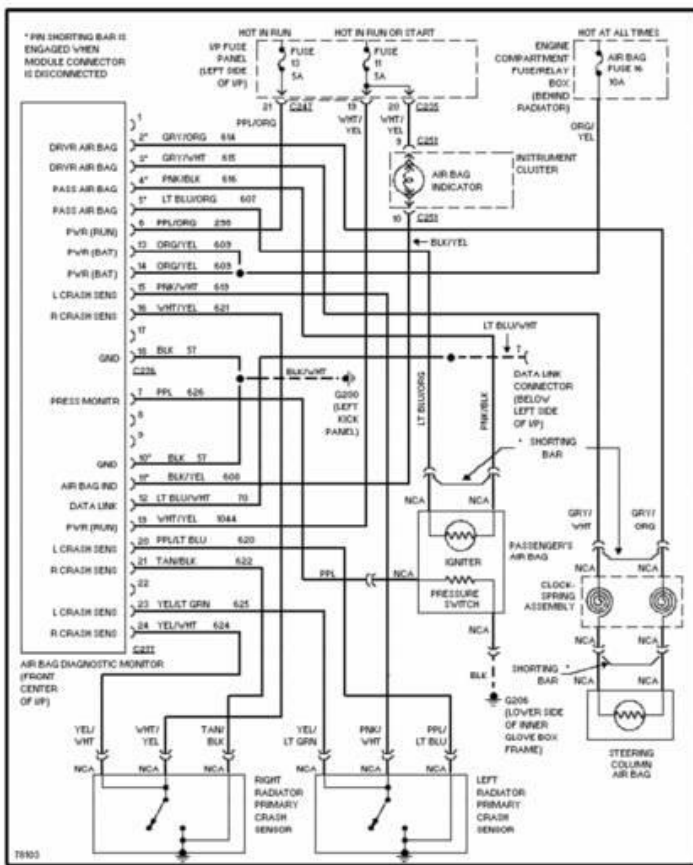

1996 System Wiring Diagrams
Ford - Taurus

PAVLIN