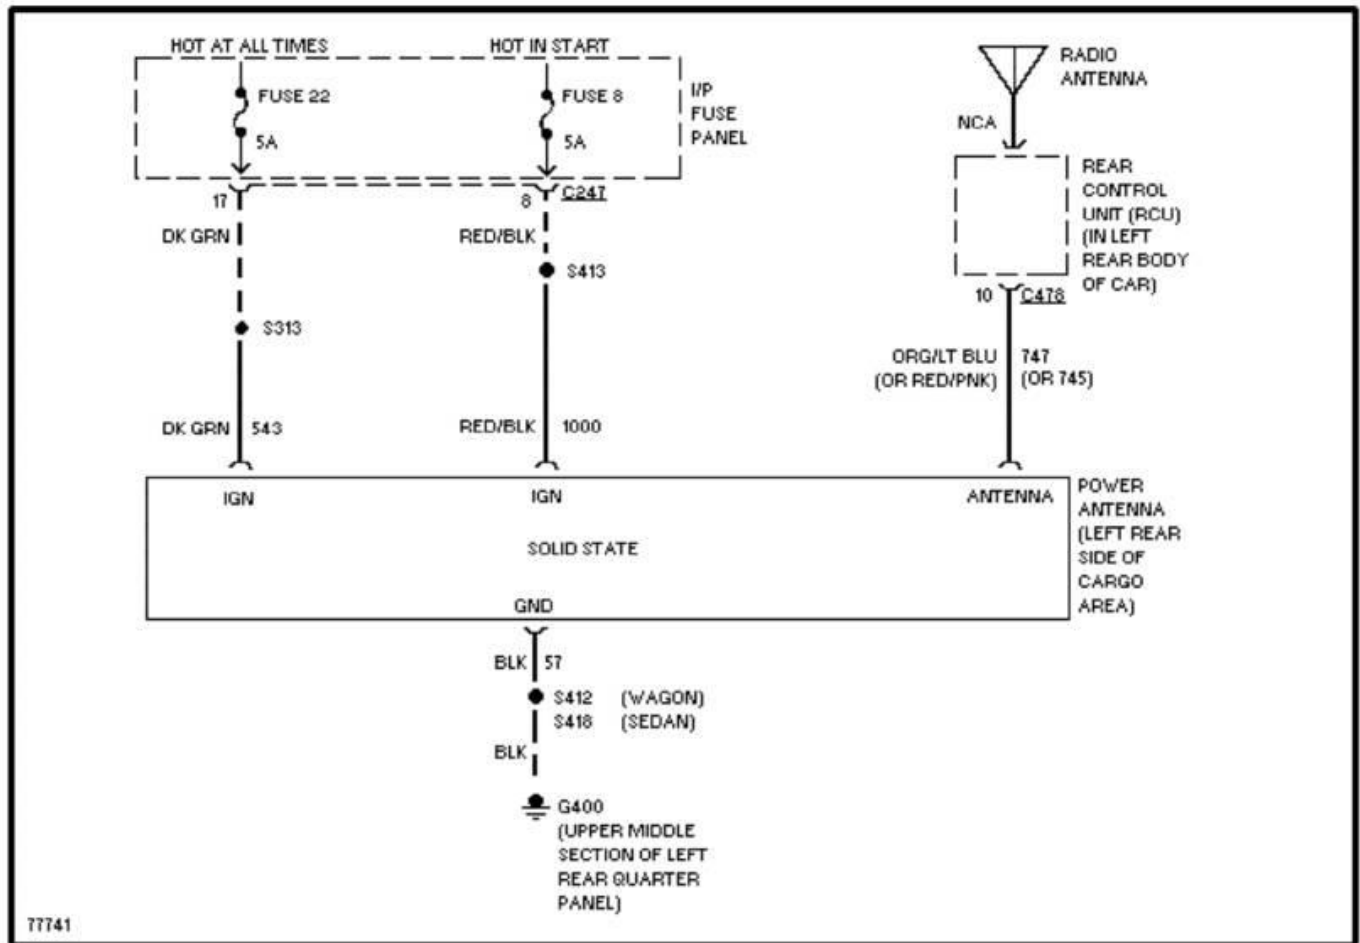

1996 System Wiring Diagrams
Ford - Taurus

PAVLIN

77741