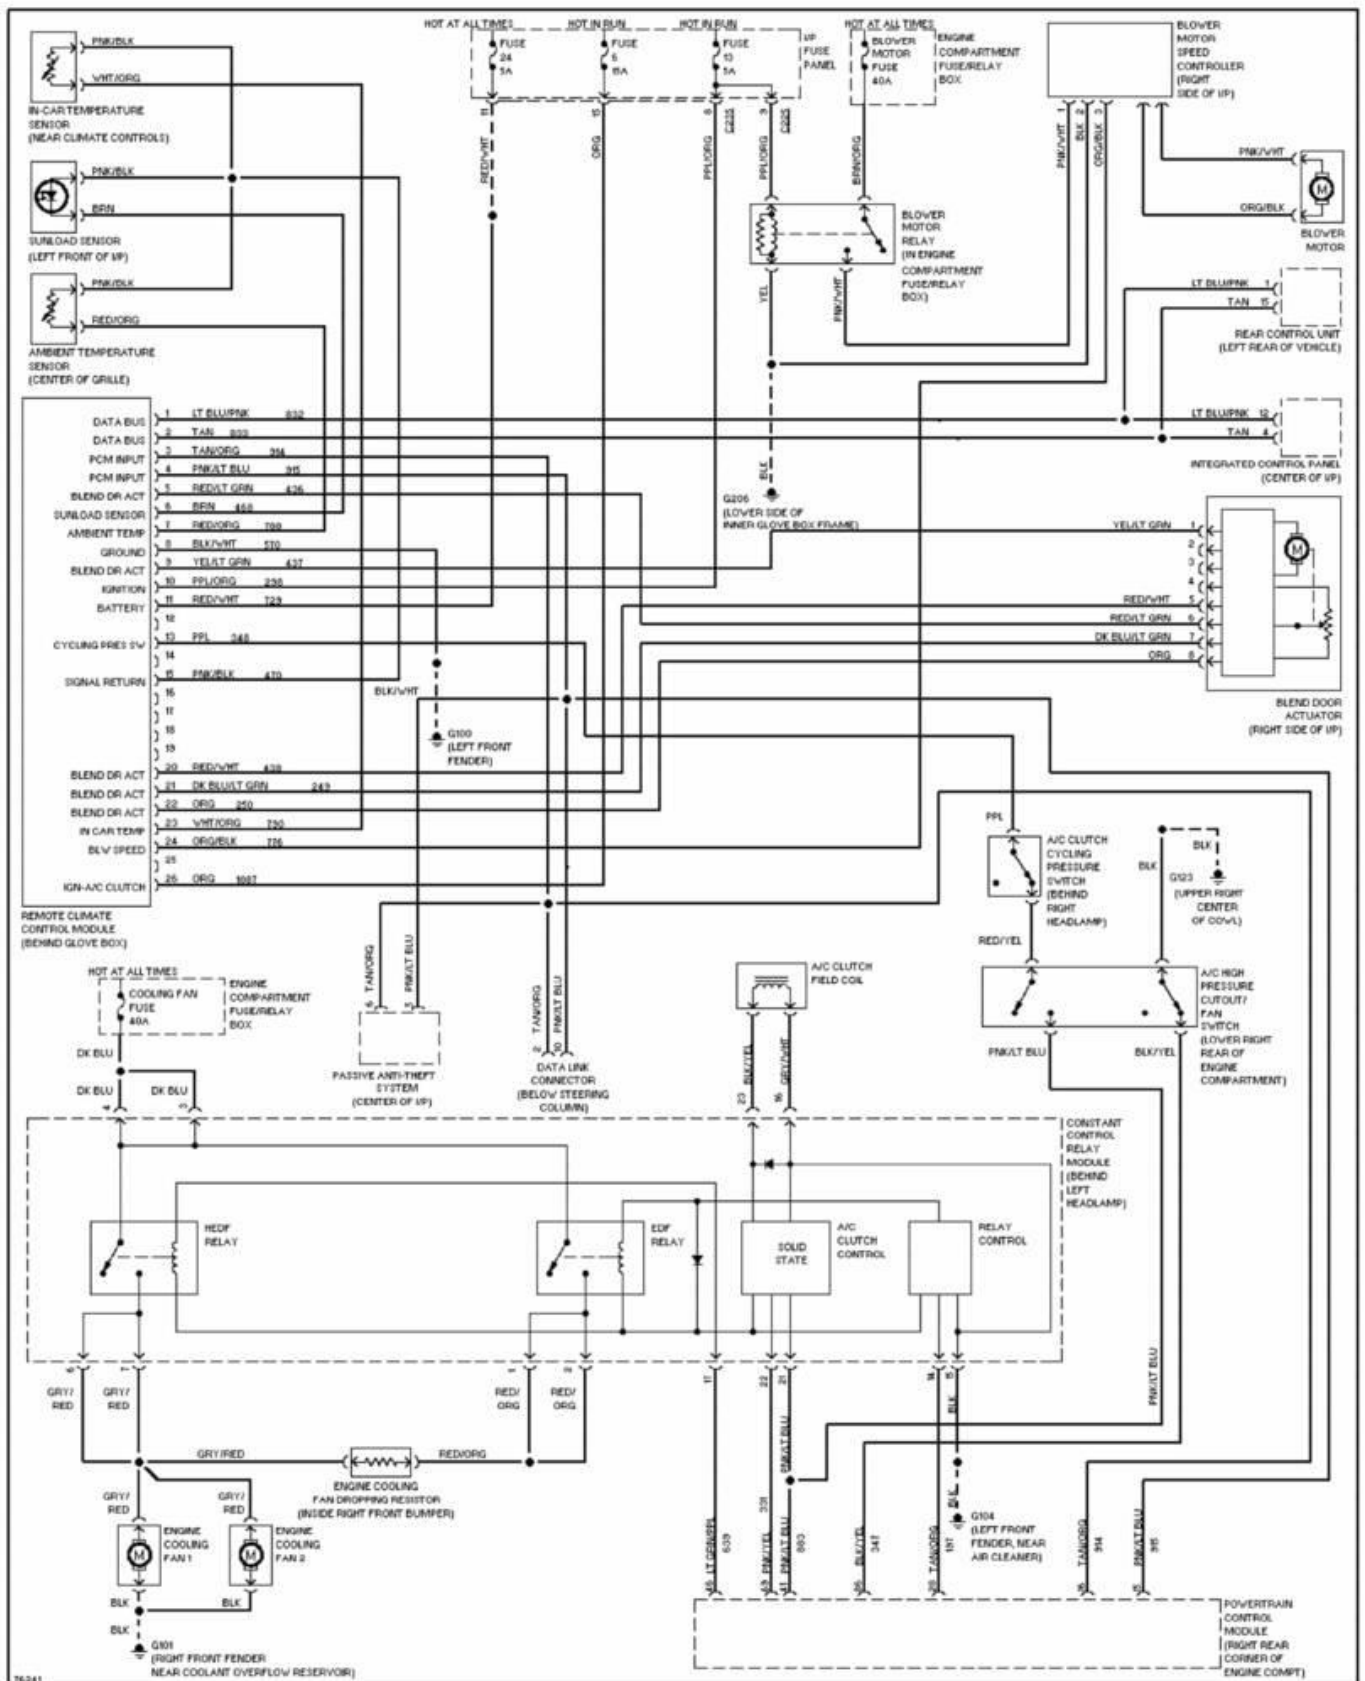

1996 System Wiring Diagrams Ford - Taurus

PAVLIN

Fig. 1: A/C Circuit, Auto A/C
1996 Ford Taurus LX

1996 System Wiring Diagrams Ford - Taurus

PAVLIN

Fig. 2: A/C Circuit, Manual A/C
1996 Ford Taurus LX

1996 System Wiring Diagrams
Ford - Taurus

77841

1996 System Wiring Diagrams
Ford - Taurus

PAVLIN

Fig. 12: 3.0L Flex Fuel, Electronic Power Steering Circuit
1996 Ford Taurus LX

77841

1996 System Wiring Diagrams
Ford - Taurus

PAVLIN

Fig. 13: 3.4L SHO, Electronic Power Steering Circuit
1996 Ford Taurus LX