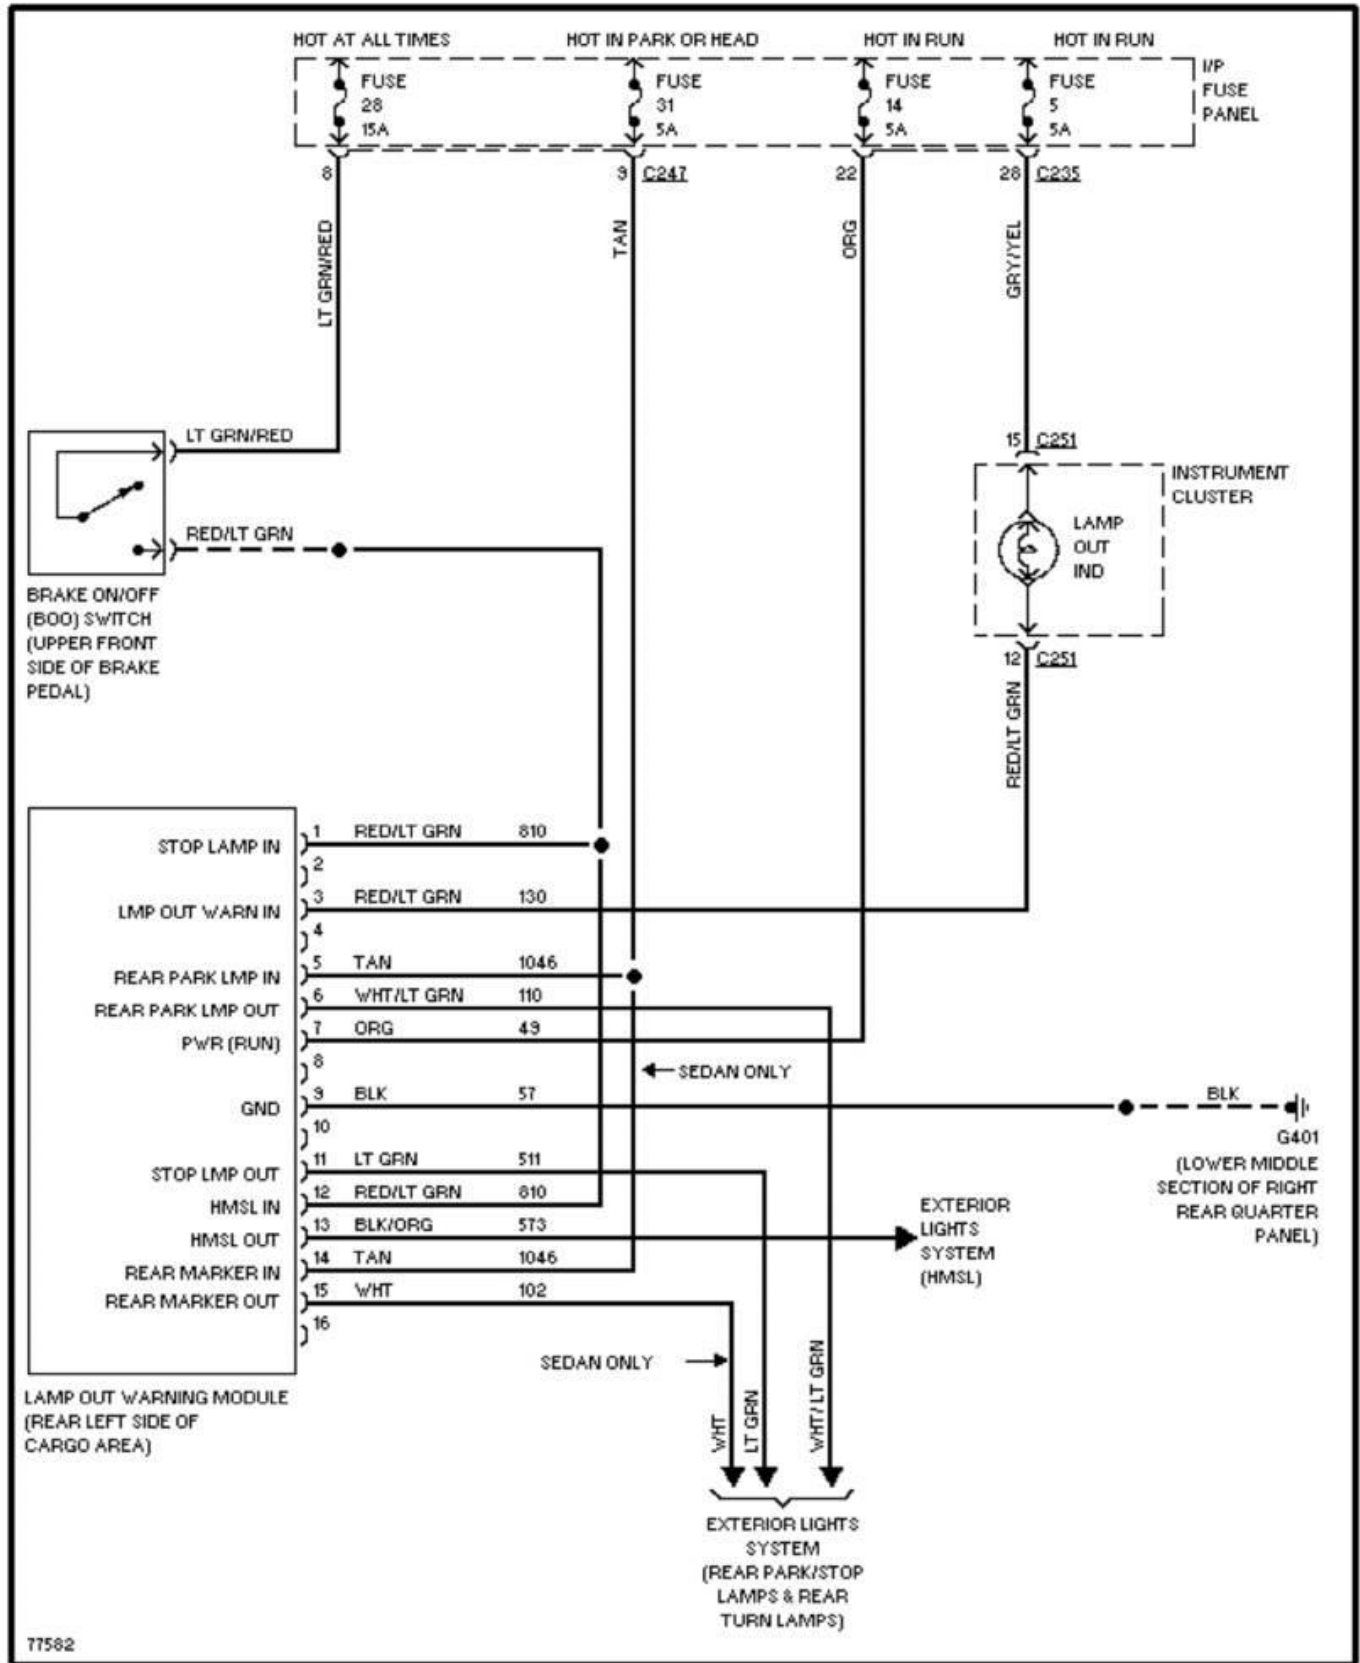

1996 System Wiring Diagrams Ford - Taurus

PAVLIN

Fig. 49: 3.4L SHO, Instrument Cluster Circuit
1996 Ford Taurus LX

1996 System Wiring Diagrams
Ford - Taurus

PAVLIN

Fig. 50: Lamp Monitor Circuit
1996 Ford Taurus LX