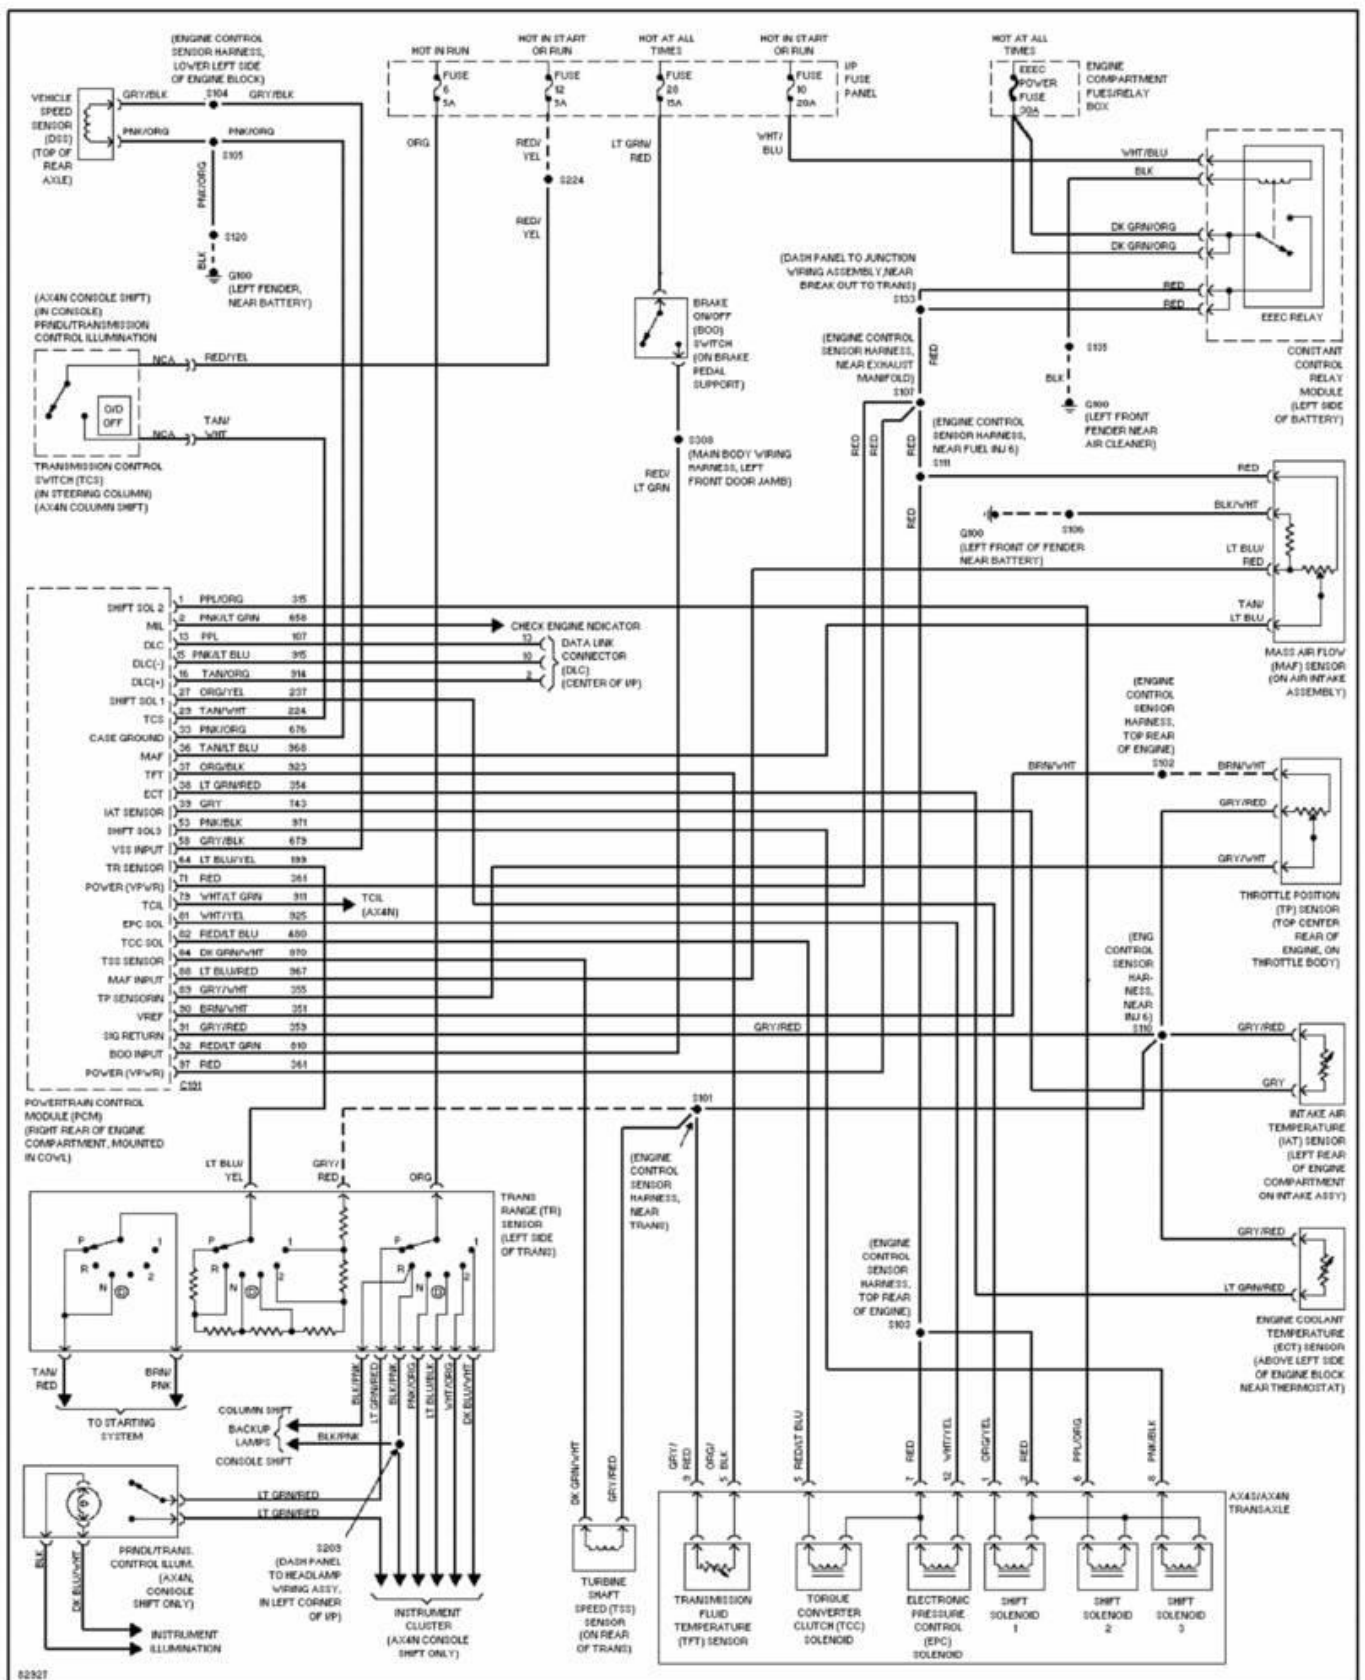

**1996 System Wiring Diagrams
Ford - Taurus**

PAVLIN

**Fig. 73: 3.0L 24-Valve, Transmission Circuit
1996 Ford Taurus LX**

1996 System Wiring Diagrams Ford - Taurus

PAVLIN

Fig. 74: 3.0L Flex Fuel, Transmission Circuit
1996 Ford Taurus LX