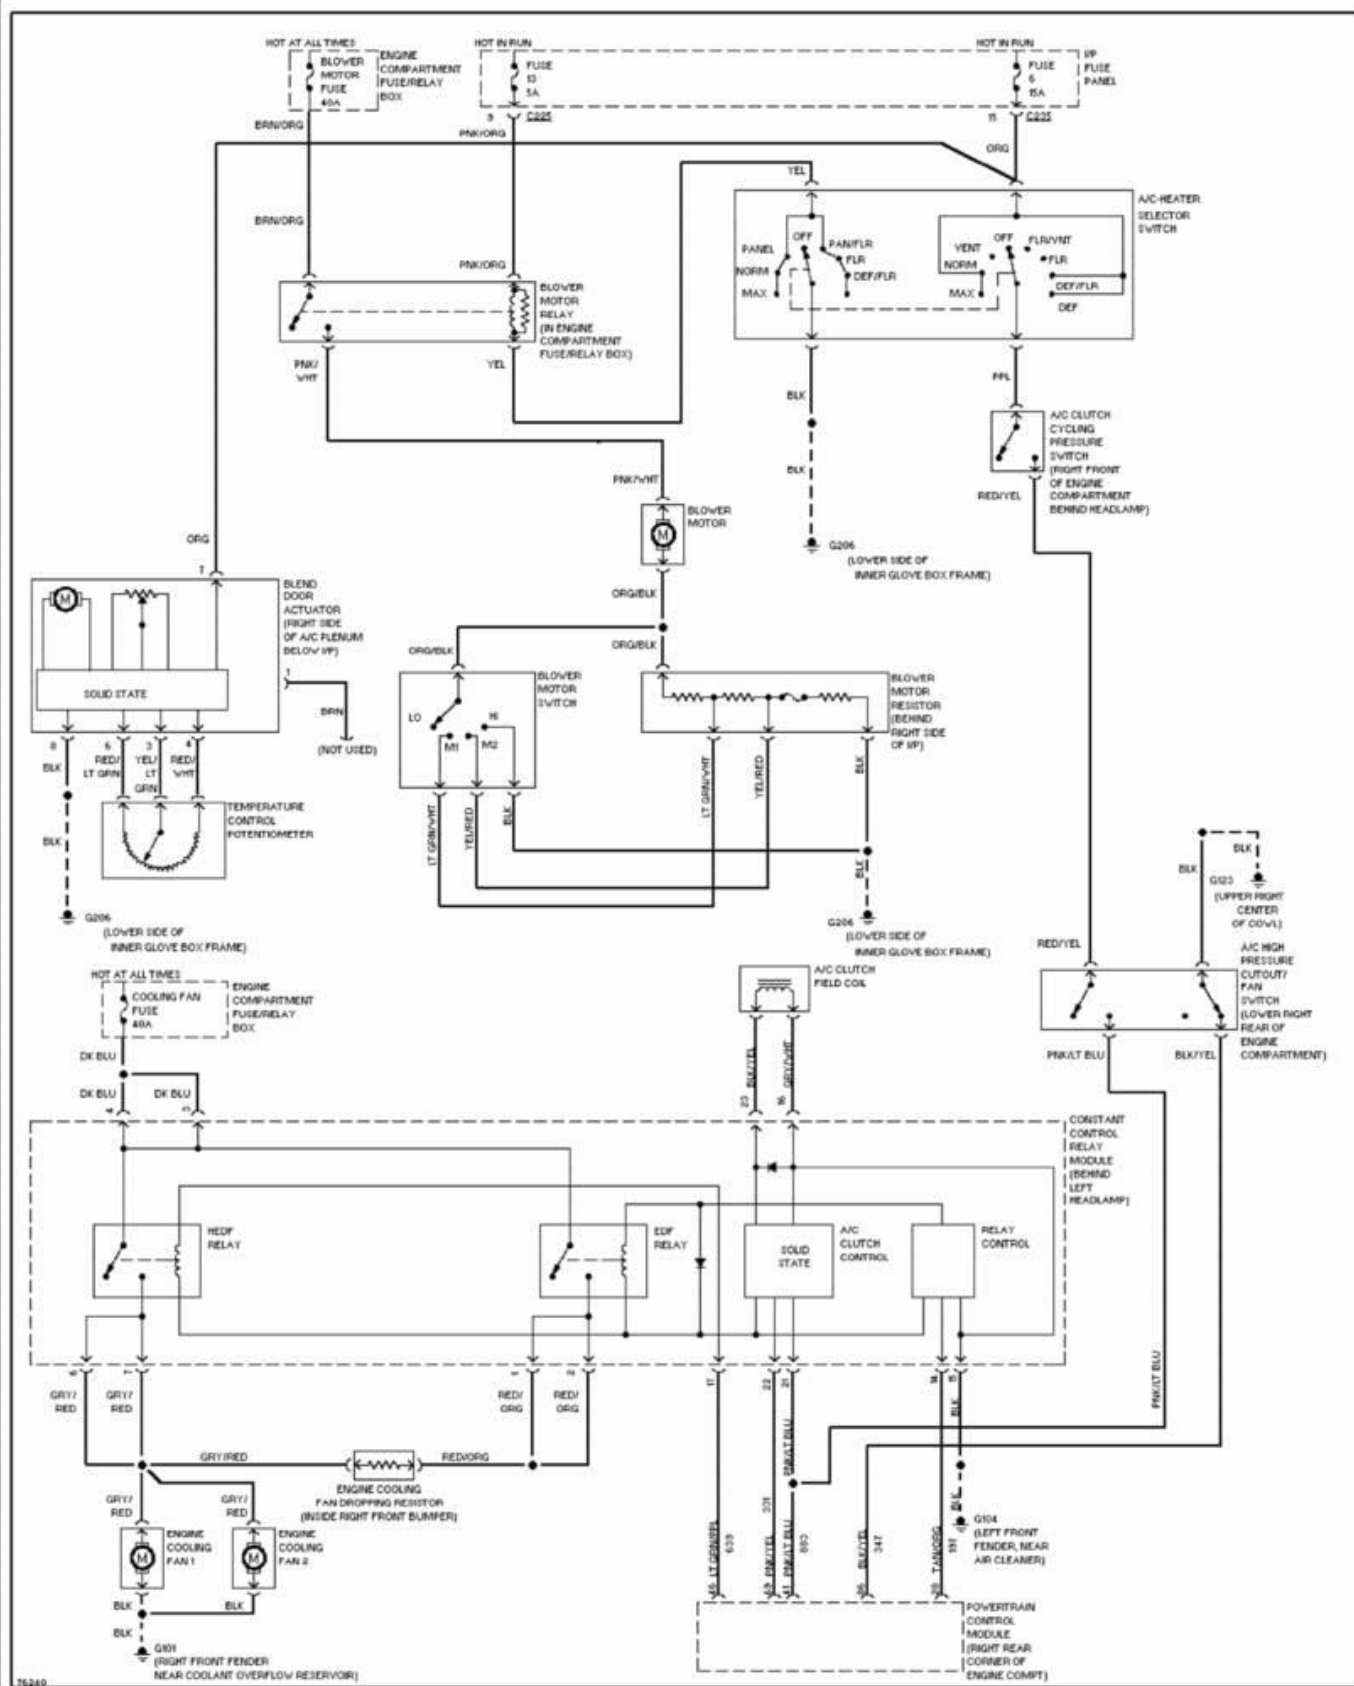

1996 System Wiring Diagrams Ford - Taurus

PAVLIN

Fig. 1: A/C Circuit, Auto A/C
1996 Ford Taurus LX

1996 System Wiring Diagrams Ford - Taurus

PAVLIN

Fig. 2: A/C Circuit, Manual A/C
1996 Ford Taurus LX

1996 System Wiring Diagrams
Ford - Taurus