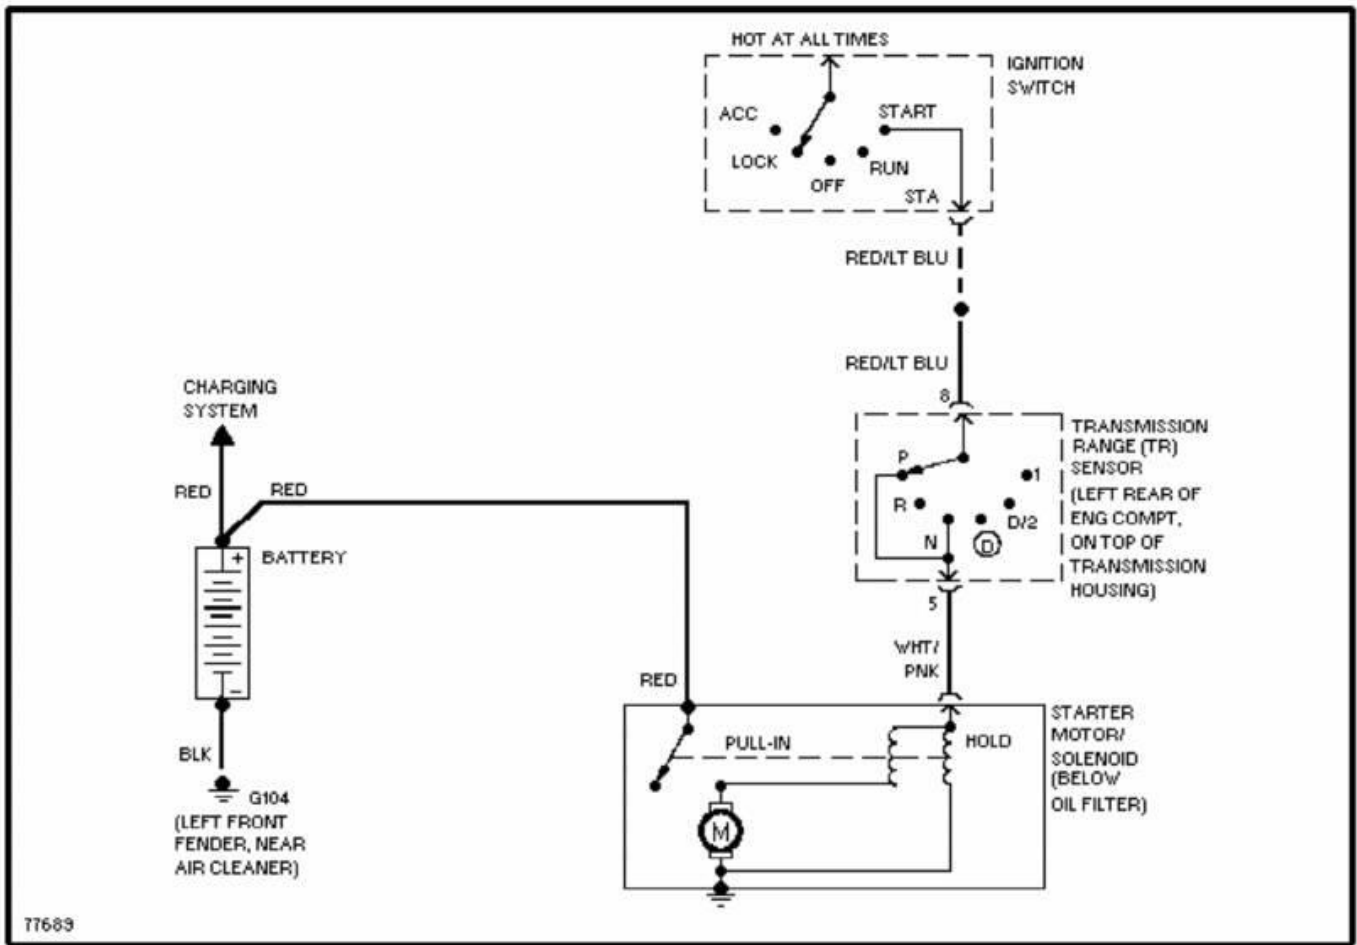

PAVLIN

Fig. 64: Shift Interlock Circuit
1996 Ford Taurus LX

1996 System Wiring Diagrams
Ford - Taurus

PAVLIN

Fig. 65: 3.0L 12-Valve, Starting Circuit
1996 Ford Taurus LX

1996 System Wiring Diagrams
Ford - Taurus