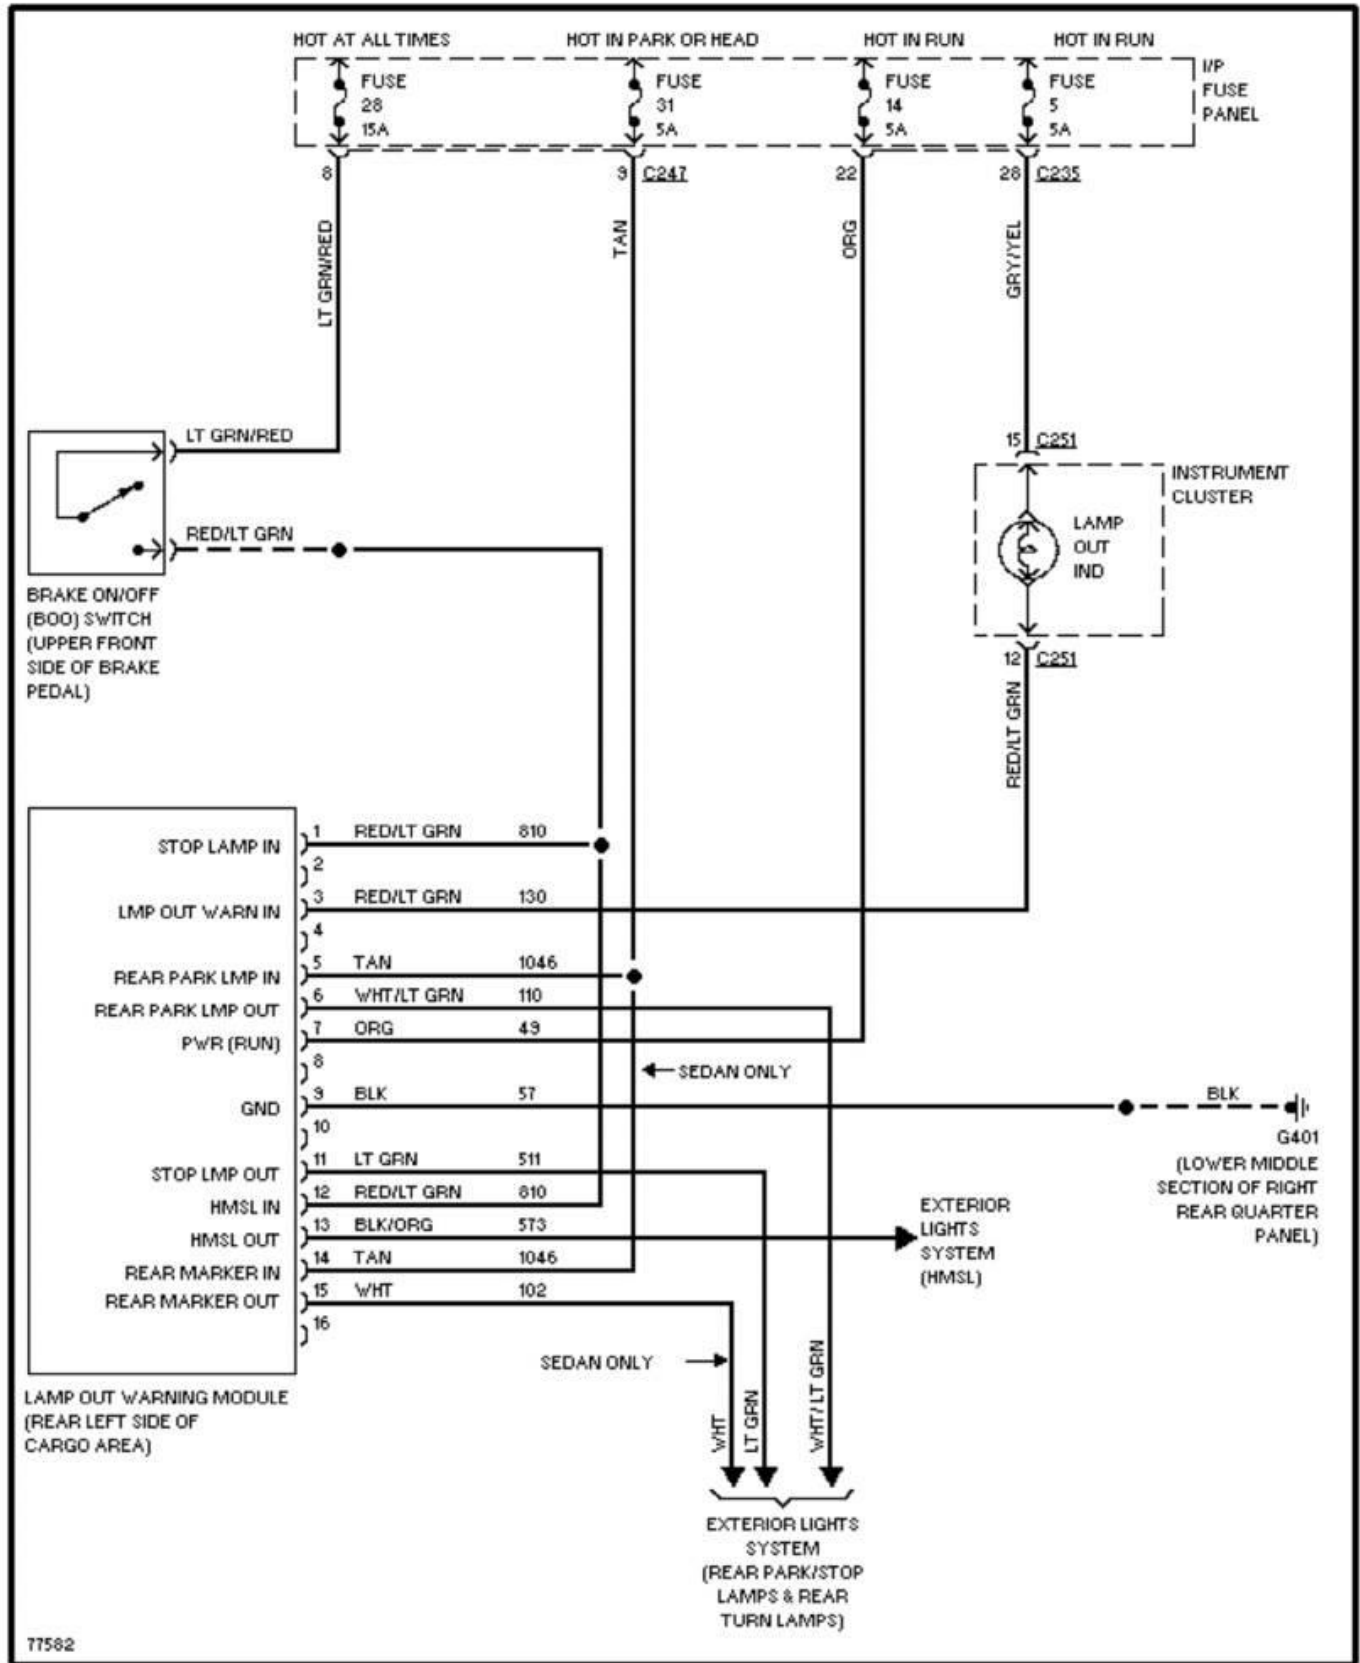

1996 System Wiring Diagrams Ford - Taurus

PAVLIN

Fig. 47: 3.0L, Instrument Cluster Circuit
1996 Ford Taurus LX

1996 System Wiring Diagrams
Ford - Taurus

PAVLIN

Fig. 48: Lamp Monitor Circuit
1996 Ford Taurus LX