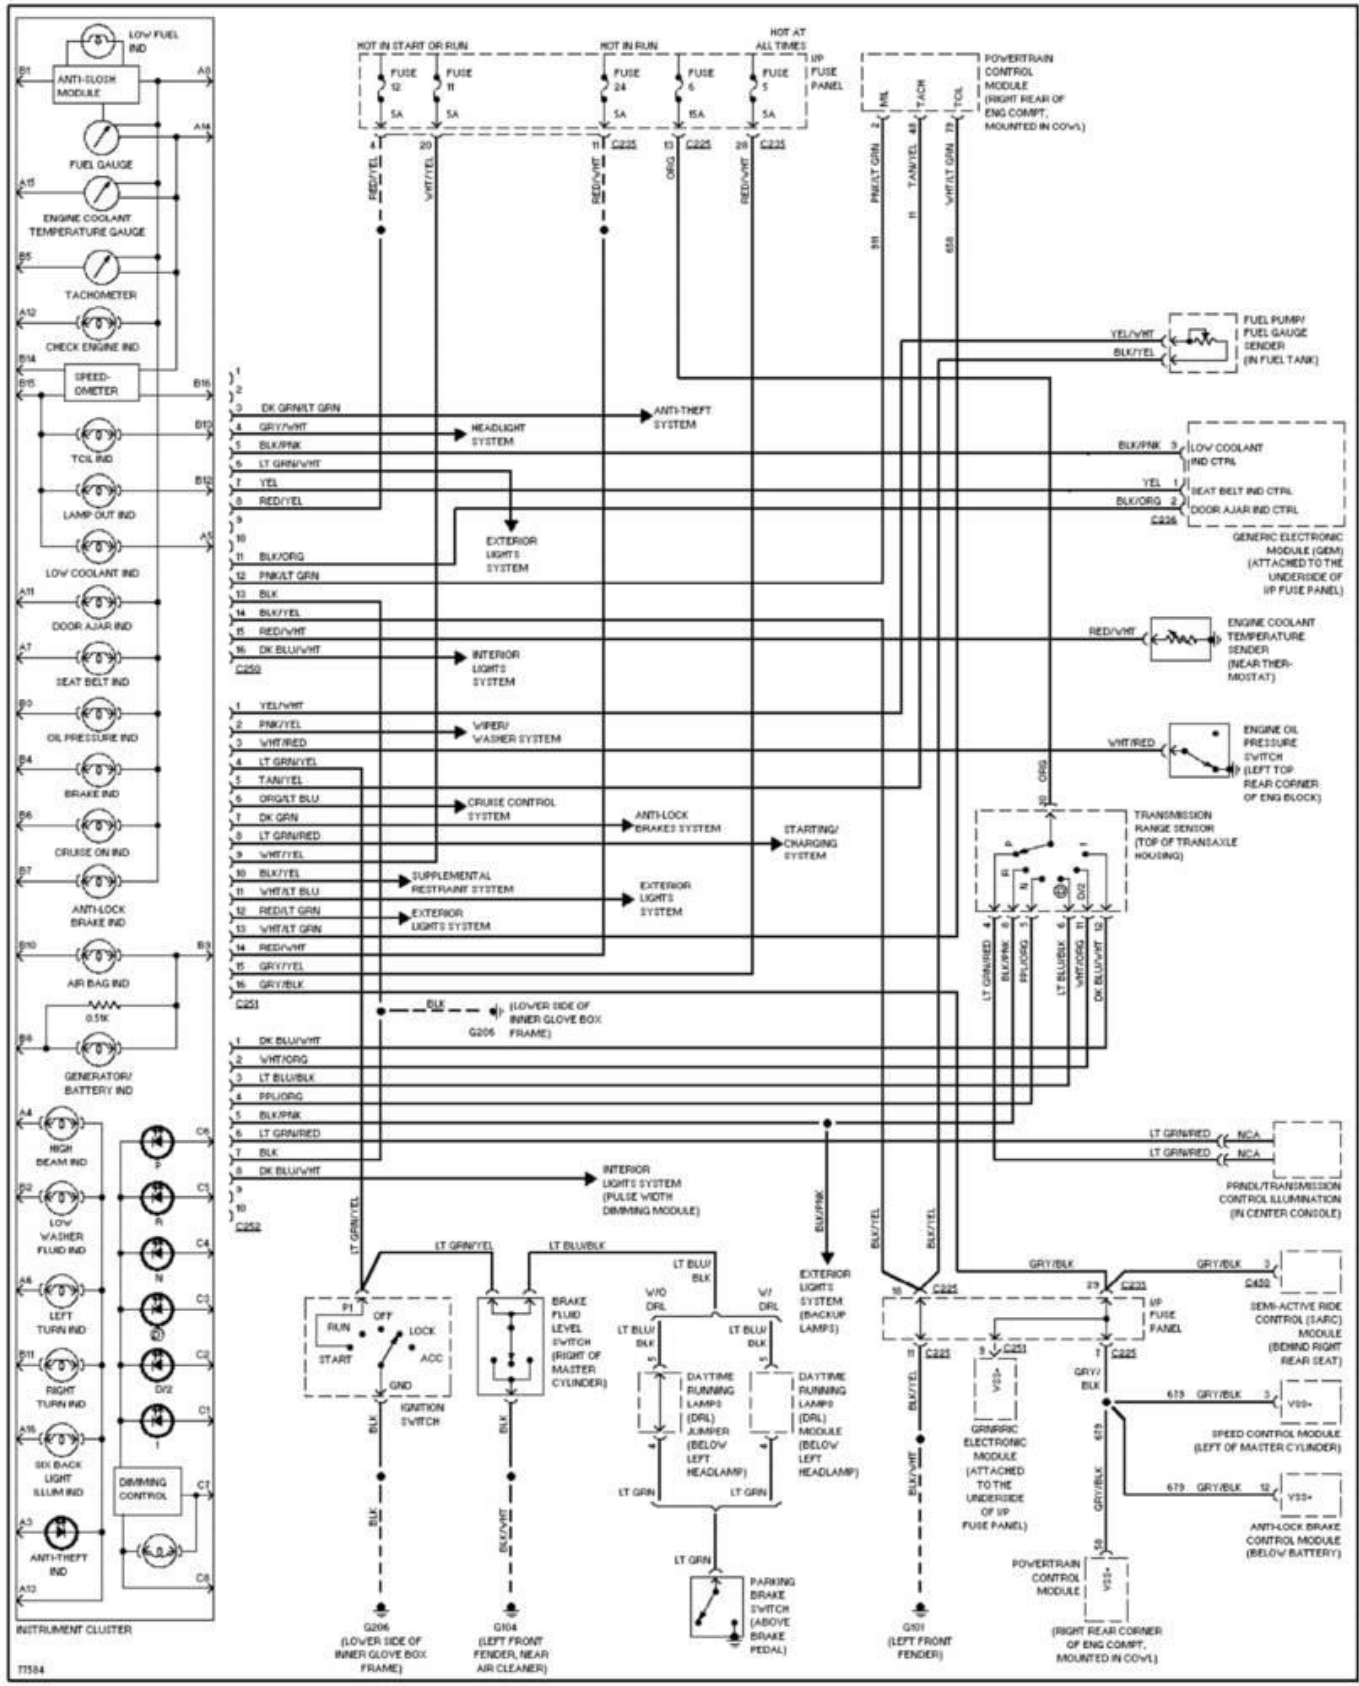

1996 System Wiring Diagrams Ford - Taurus

PAVLIN

Fig. 49: 3.4L SHO, Instrument Cluster Circuit
1996 Ford Taurus LX