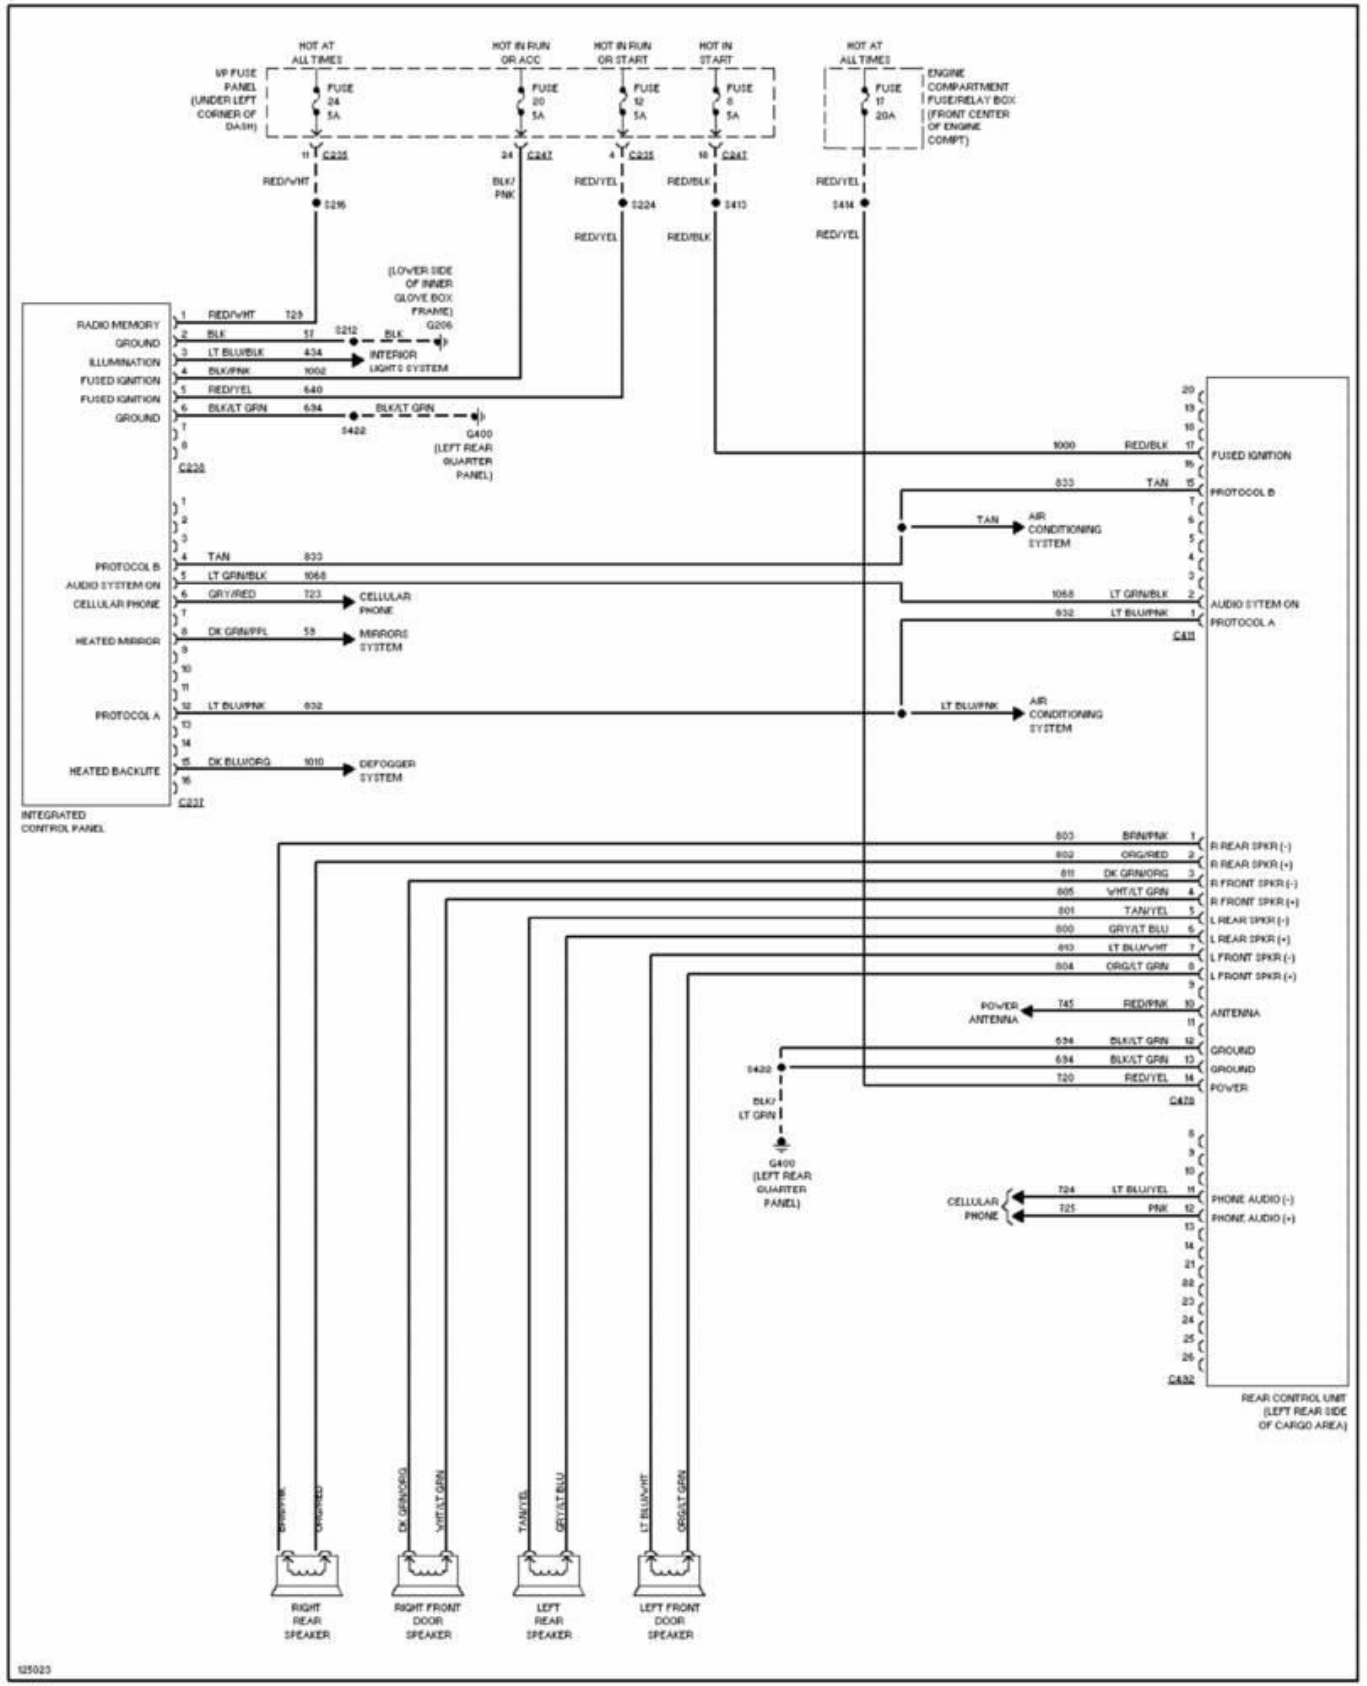

PAVLIN

Fig. 59: Power & Lumbar Seat Circuit
1996 Ford Taurus LX

78101

1996 System Wiring Diagrams
Ford - Taurus

PAVLIN

Fig. 60: Power Top/Sunroof Circuits
1996 Ford Taurus LX

77748

1996 System Wiring Diagrams
Ford - Taurus

PAVLIN

Fig. 61: Power Window Circuit
1996 Ford Taurus LX

1996 System Wiring Diagrams Ford - Taurus

PAVLIN

Fig. 63: Radio Circuits, W/O Cassette Deck
1996 Ford Taurus LX

125023

1996 System Wiring Diagrams
Ford - Taurus

PAVLIN

Fig. 64: Shift Interlock Circuit
1996 Ford Taurus LX

1996 System Wiring Diagrams
Ford - Taurus

PAVLIN

Fig. 65: 3.0L 12-Valve, Starting Circuit
1996 Ford Taurus LX

1996 System Wiring Diagrams
Ford - Taurus