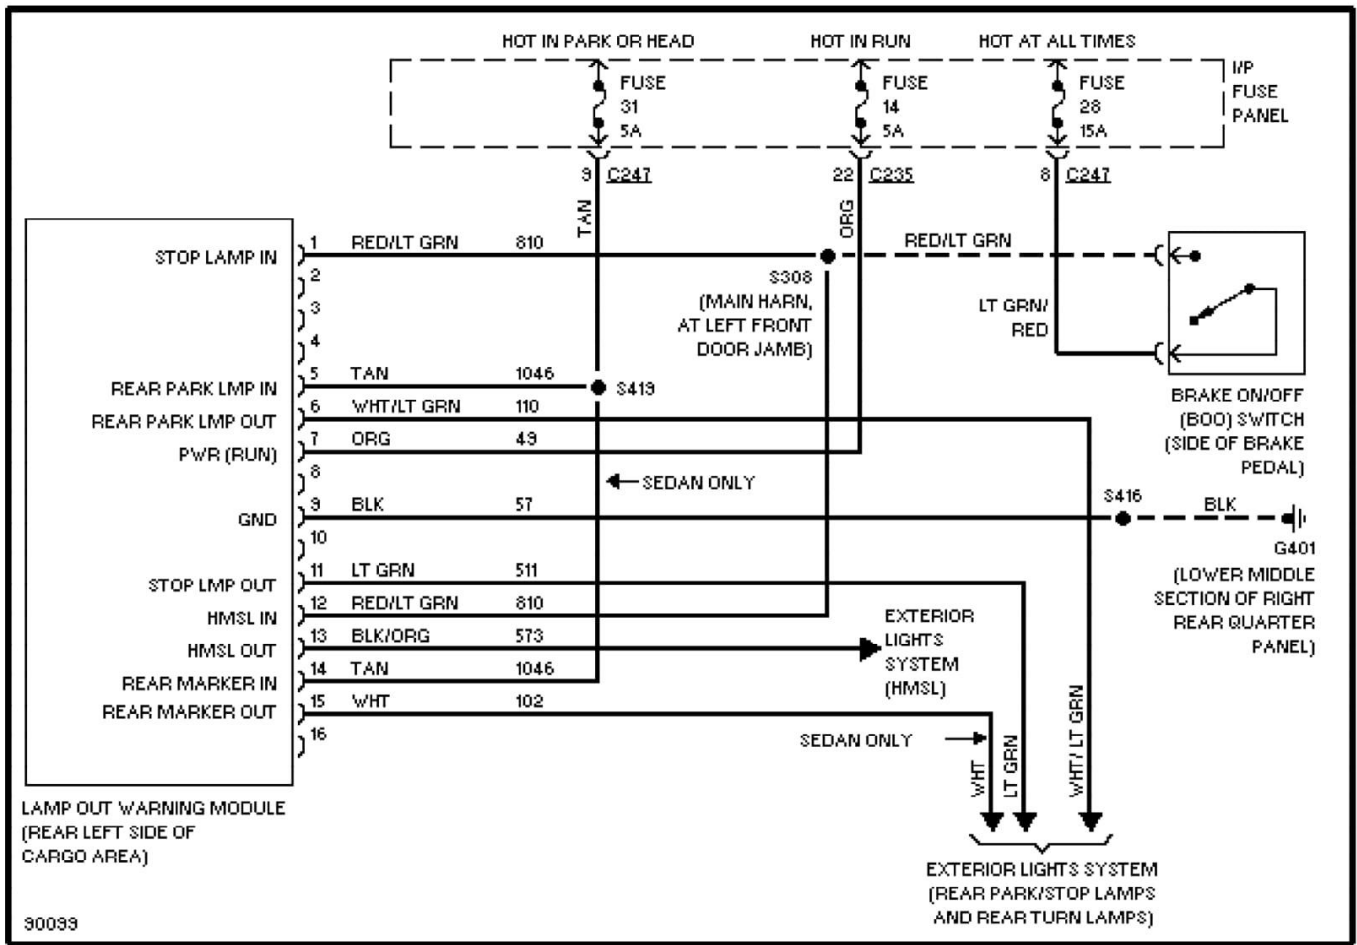

# 1997 System Wiring Diagrams Ford - Taurus

PAVLIN

**Fig. 46: 3.4L SHO, Instrument Cluster Circuit**  
1997 Ford Taurus LX

**1997 System Wiring Diagrams  
Ford - Taurus**

**PAVLIN**

**Fig. 47: Lamp Outage Circuit**  
1997 Ford Taurus LX