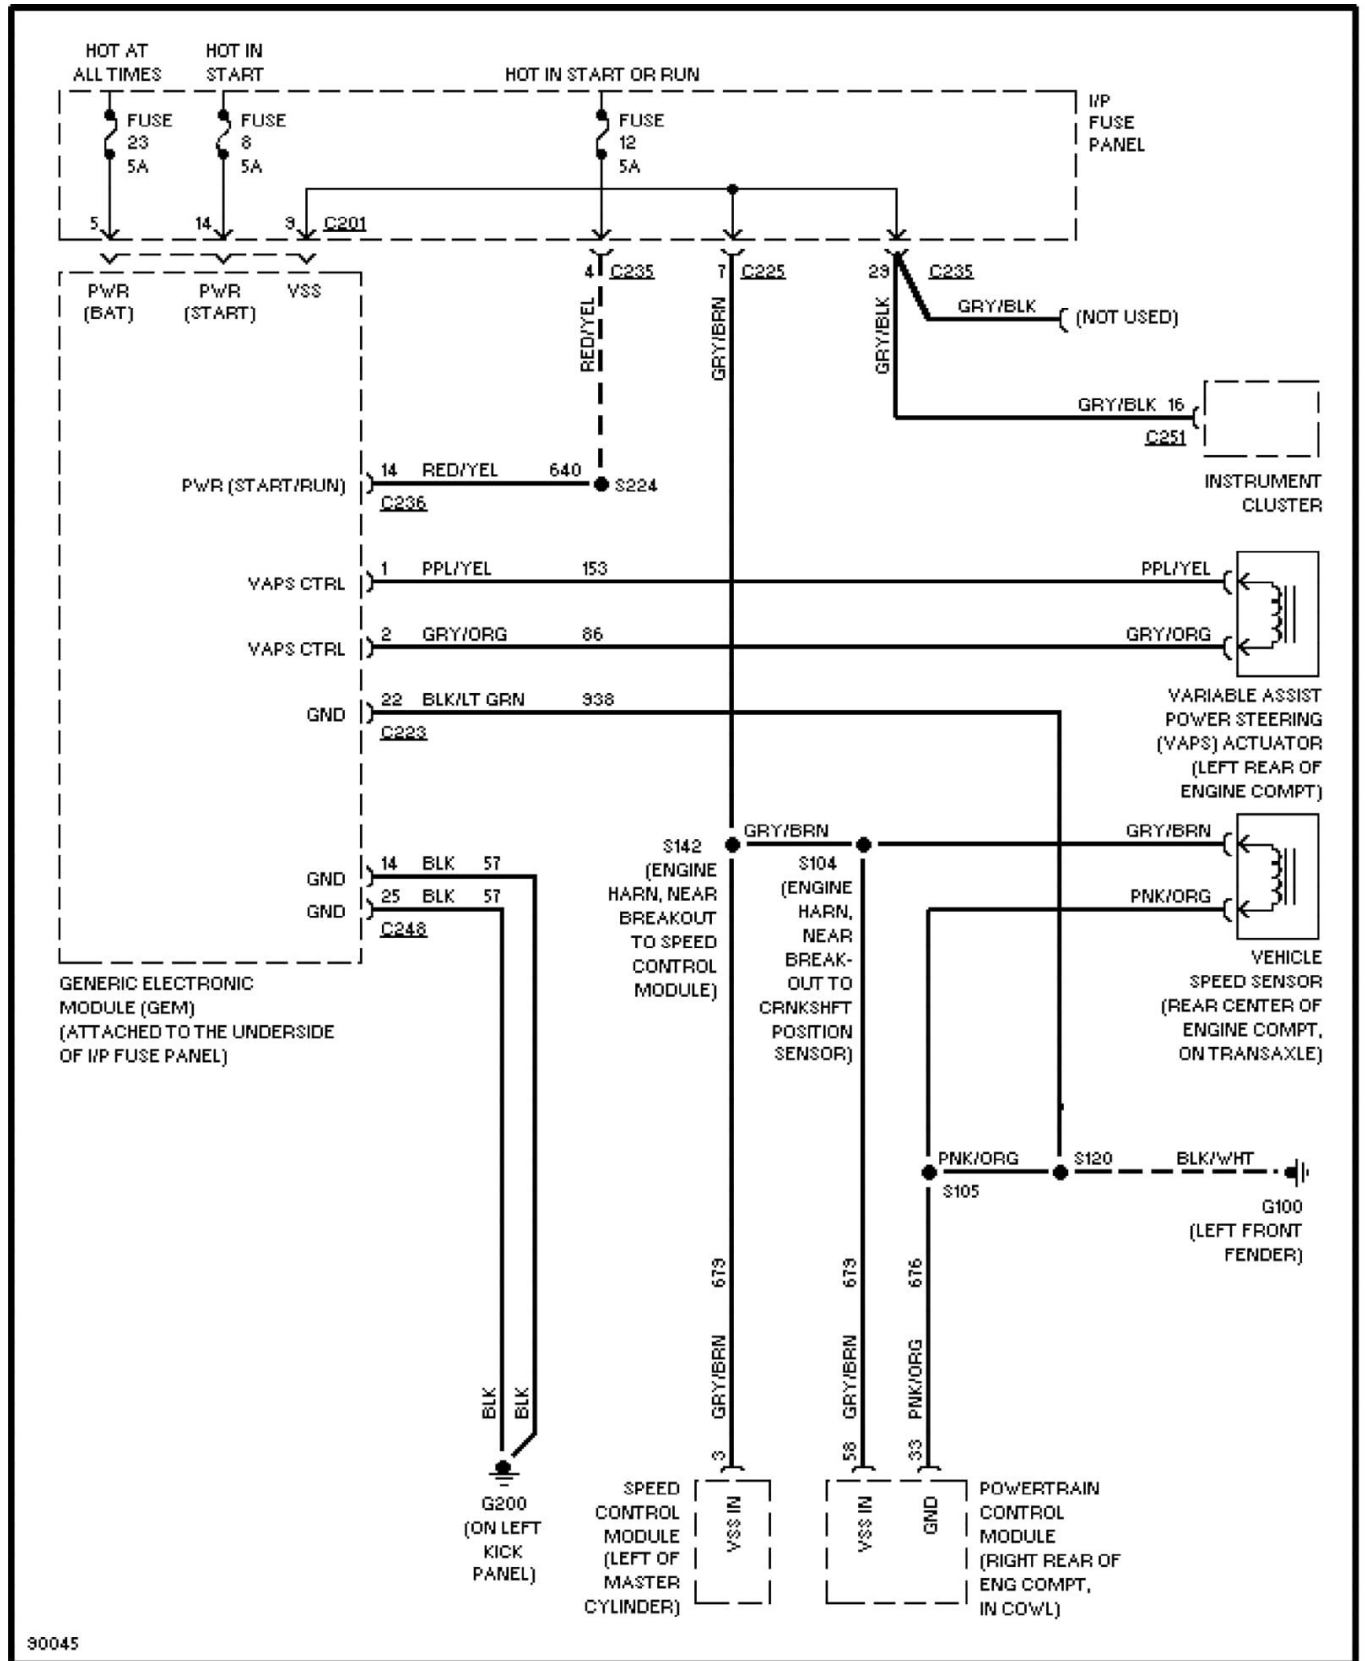

**1997 System Wiring Diagrams
Ford - Taurus**

PAVLIN

Fig. 10: Electronic Power Steering Circuit
1997 Ford Taurus LX

90045