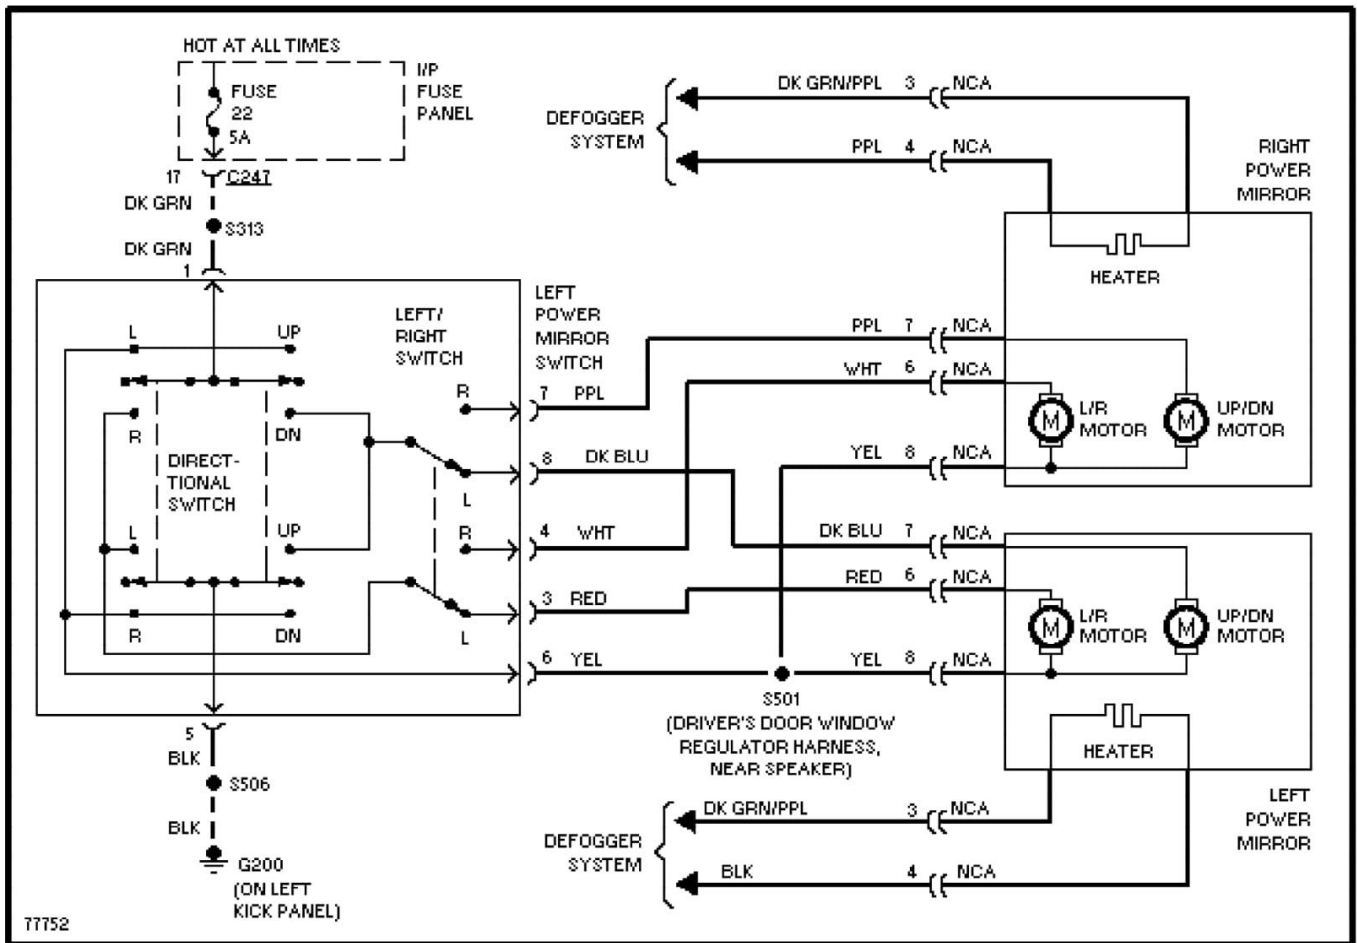

# 1997 System Wiring Diagrams Ford - Taurus

**PAVLIN**

**Fig. 54: Power Door Lock Circuit**  
1997 Ford Taurus LX

1997 System Wiring Diagrams  
Ford - Taurus

PAVLIN

Fig. 55: Power Mirror Circuit  
1997 Ford Taurus LX