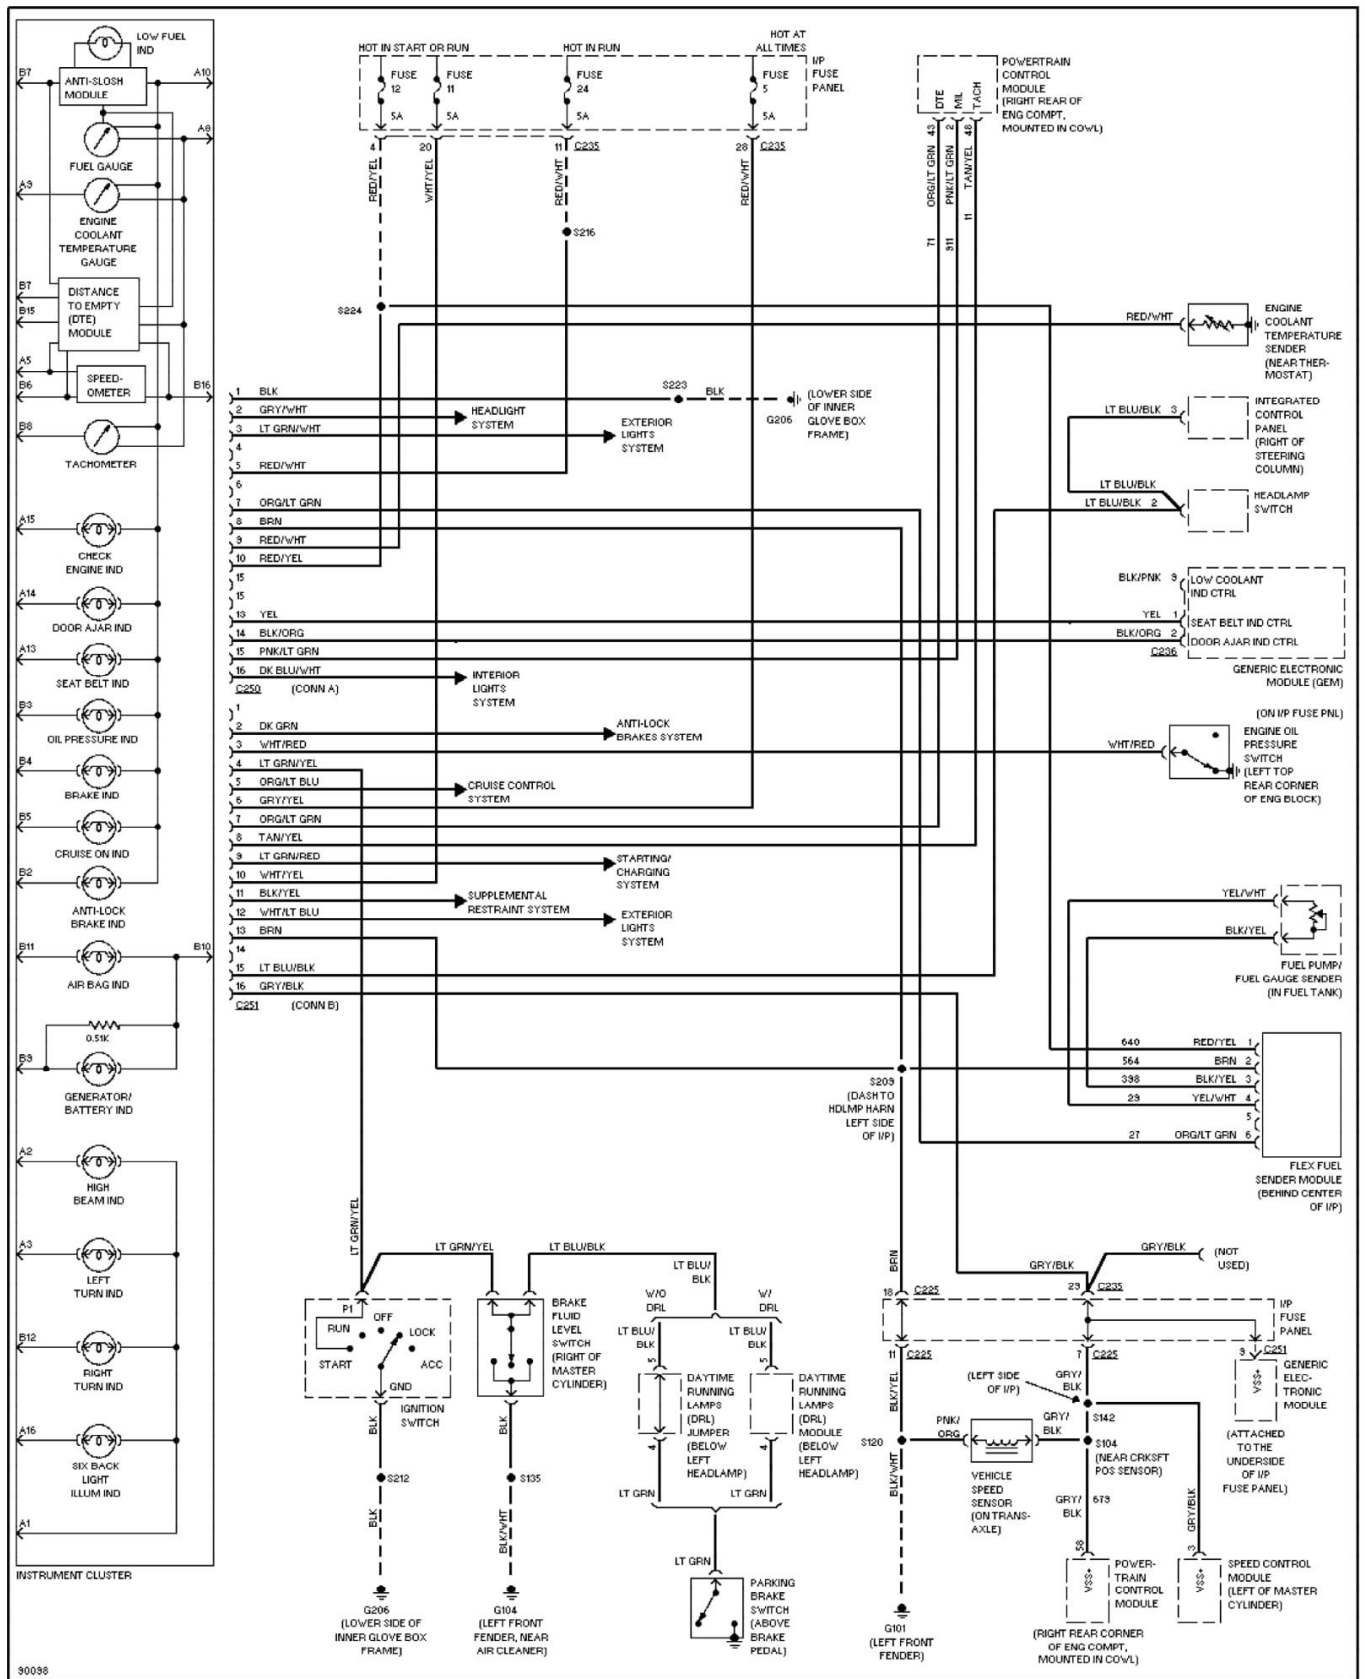

1997 System Wiring Diagrams Ford - Taurus

PAVLIN

Fig. 43: 3.0L Flex Fuel, Instrument Cluster Circuit
1997 Ford Taurus LX