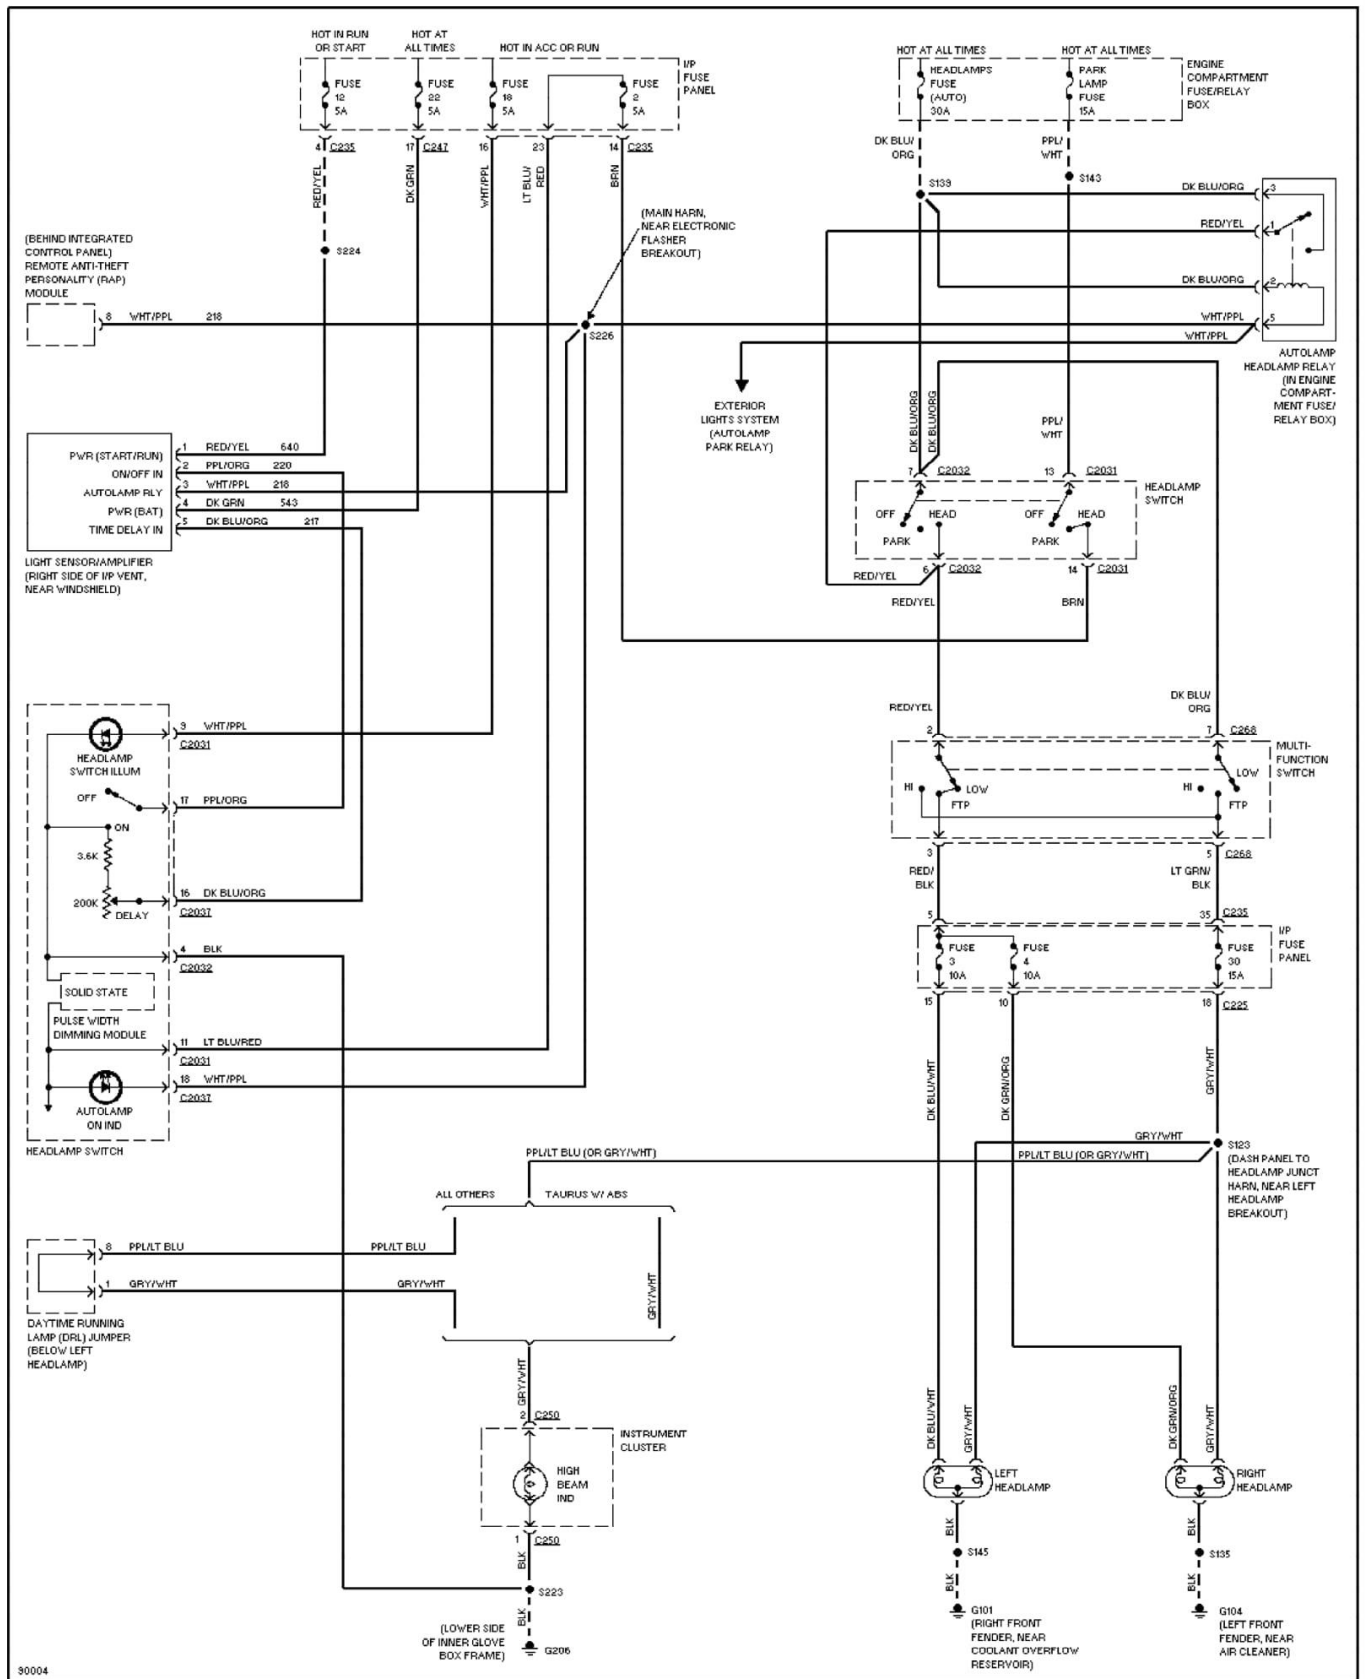

1997 System Wiring Diagrams Ford - Taurus

PAVLIN

Fig. 39: Autolamps Circuit, W/O DRL
1997 Ford Taurus LX

90004