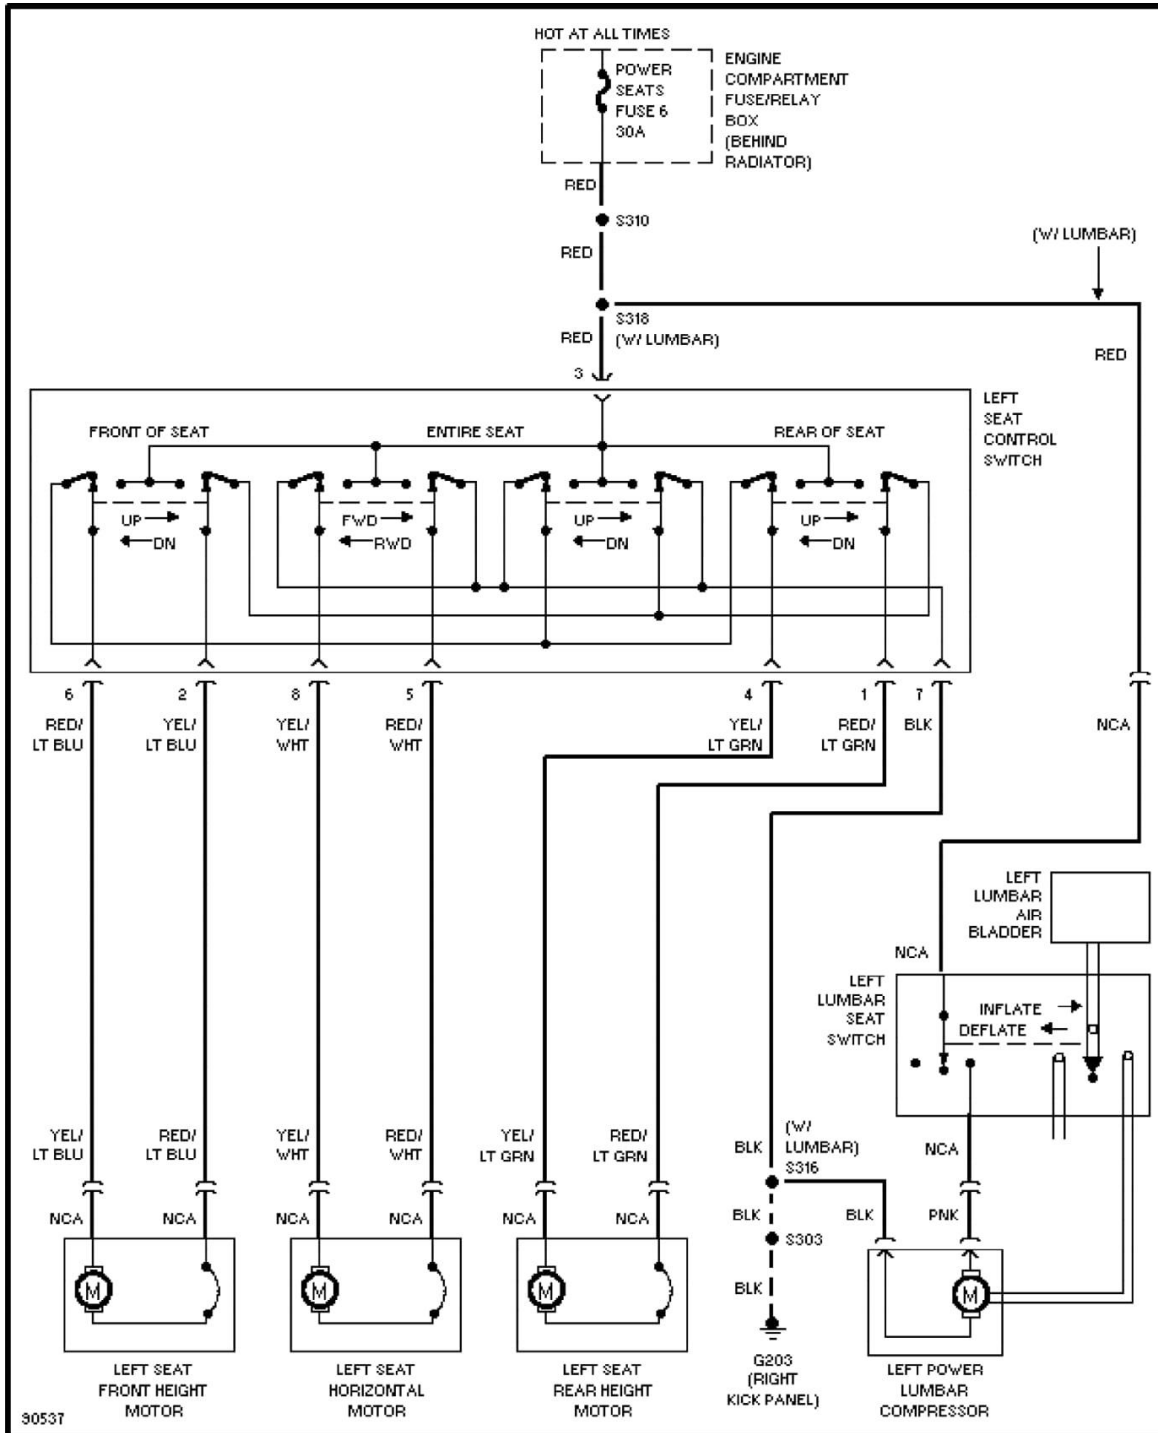

**1997 System Wiring Diagrams
Ford - Taurus**

PAVLIN

Fig. 56: Power & Lumbar Seat Circuit
1997 Ford Taurus LX