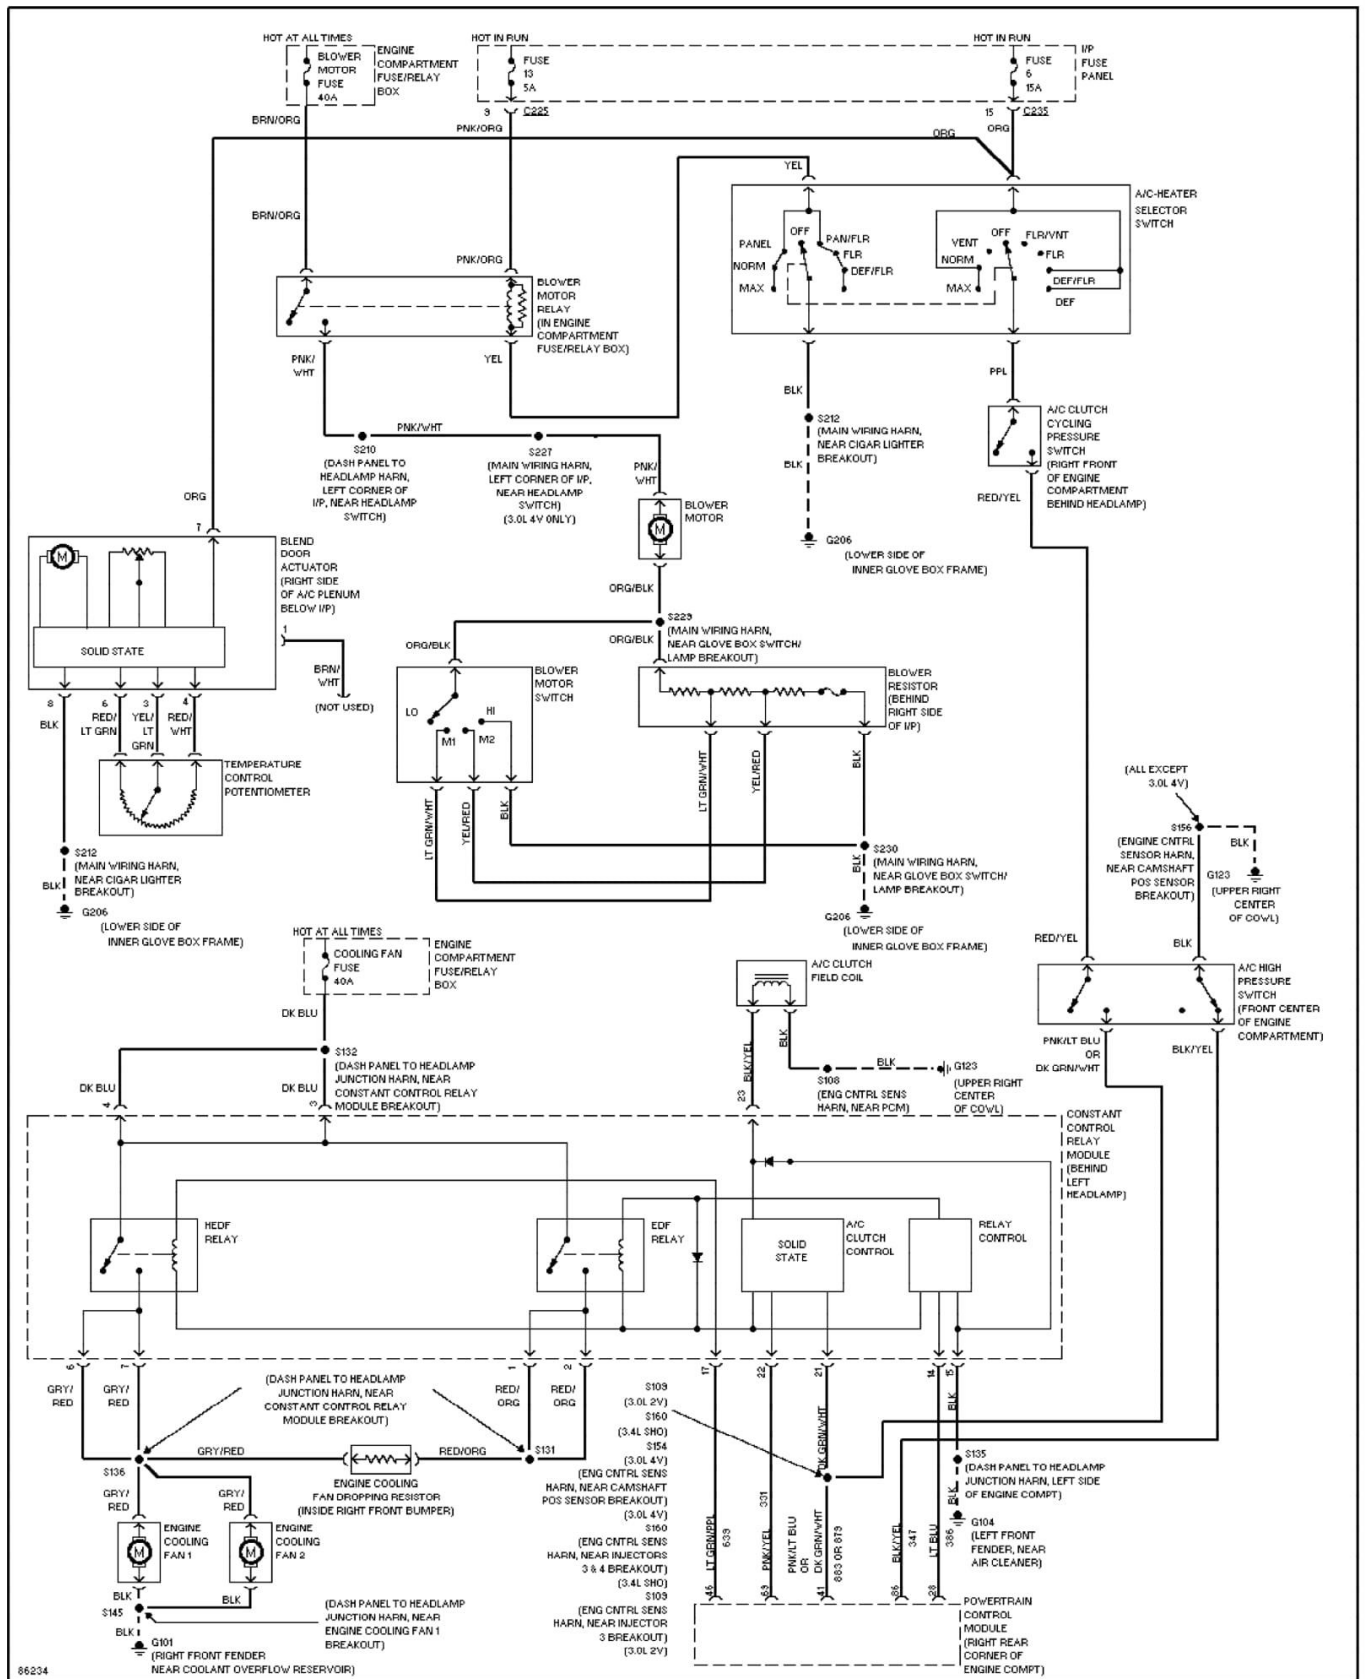

1997 System Wiring Diagrams Ford - Taurus

PAVLIN

Fig. 2: A/C Circuit, Manual A/C
1997 Ford Taurus LX