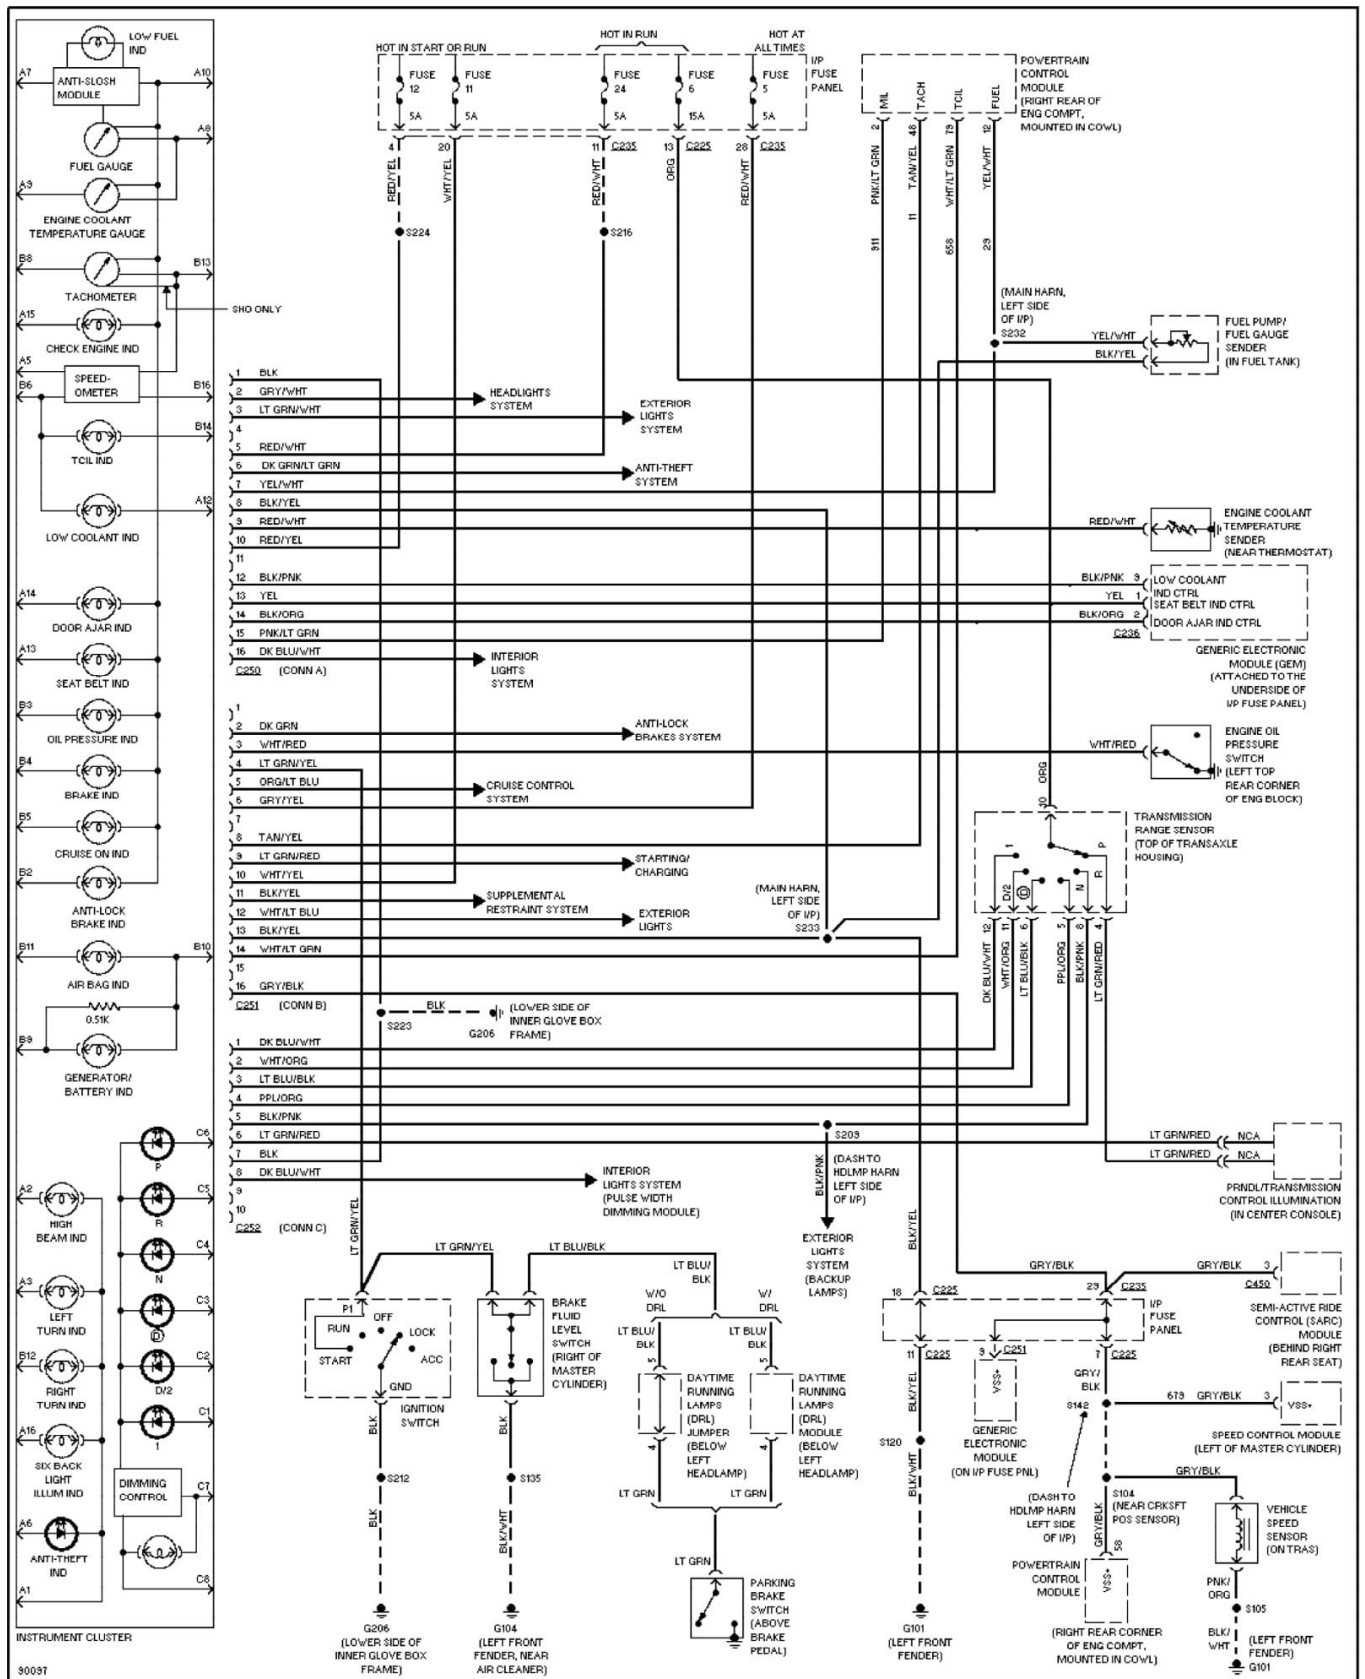

1997 System Wiring Diagrams Ford - Taurus

PAVLIN

Fig. 44: 3.0L, Instrument Cluster Circuit
1997 Ford Taurus LX