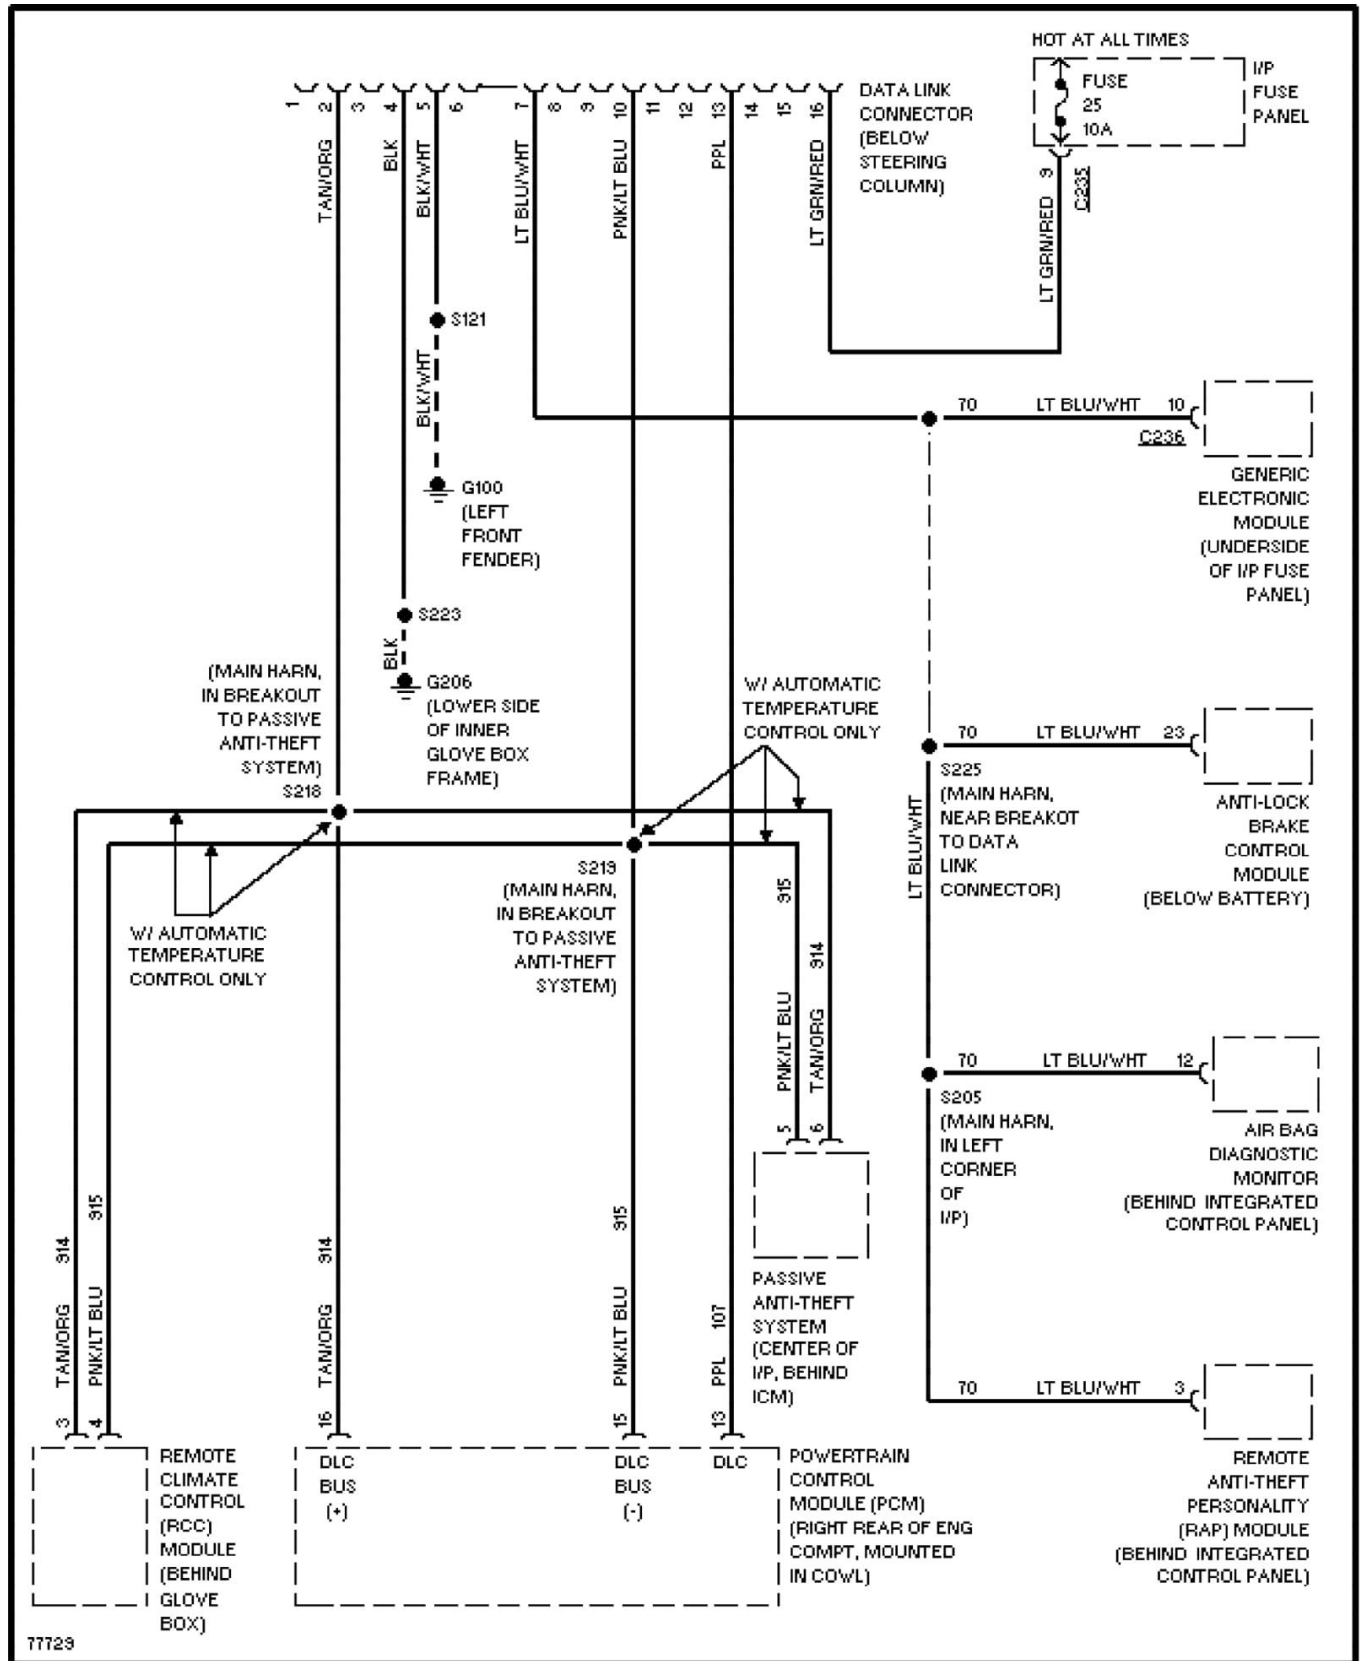

# 1997 System Wiring Diagrams Ford - Taurus

**PAVLIN**

**Fig. 5: Body Computer Circuits**  
1997 Ford Taurus LX

**1997 System Wiring Diagrams  
Ford - Taurus**

**PAVLIN**

**Fig. 6: Computer Data Lines**  
1997 Ford Taurus LX