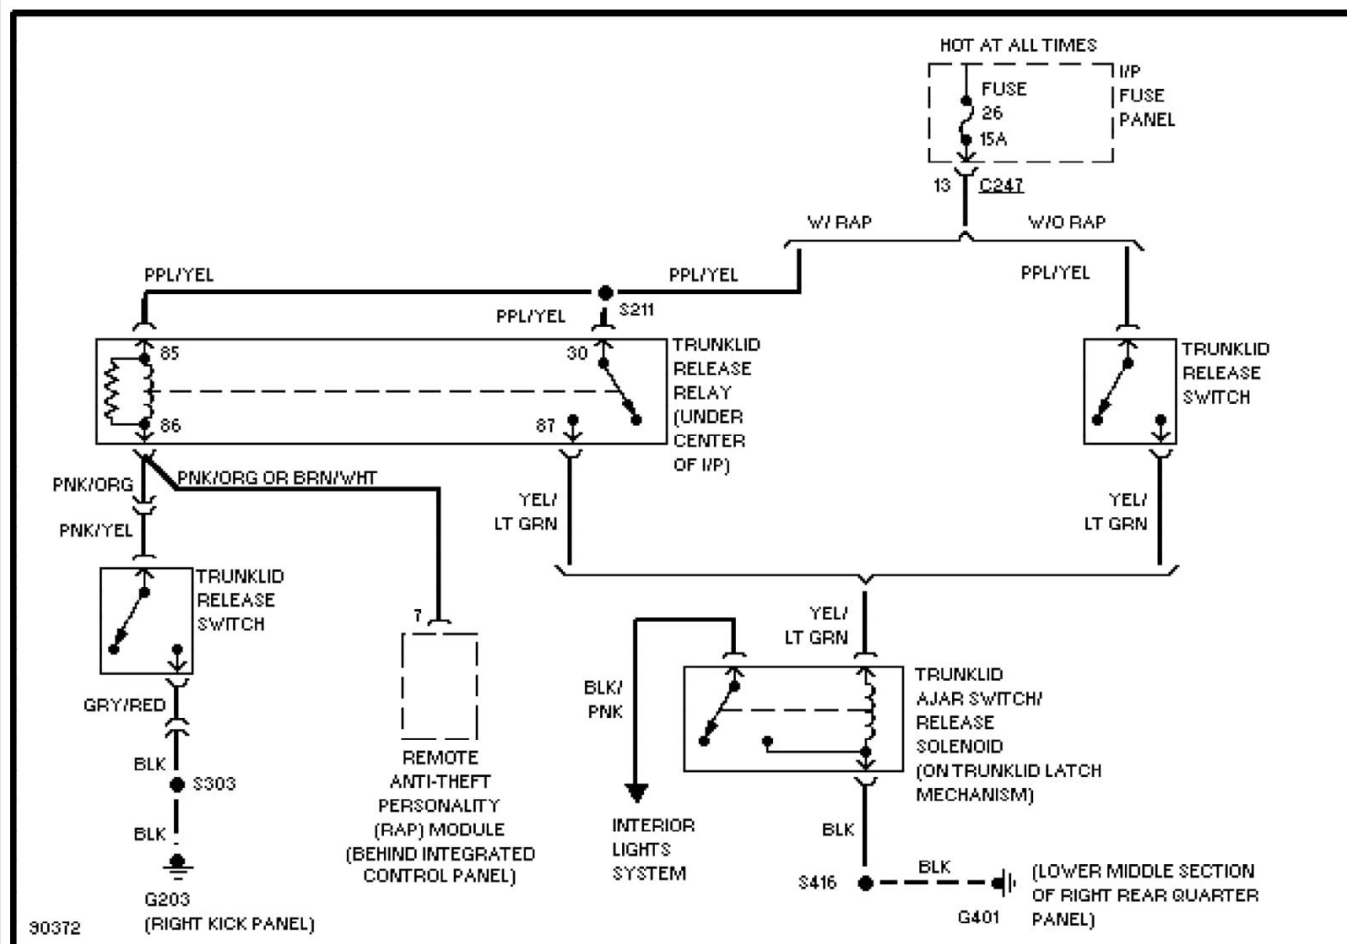

# 1997 System Wiring Diagrams Ford - Taurus

PAVLIN

**Fig. 72: 3.4L SHO, Transmission Circuit**  
1997 Ford Taurus LX

1997 System Wiring Diagrams  
Ford - Taurus

PAVLIN

Fig. 73: Trunk Release Circuit  
1997 Ford Taurus LX