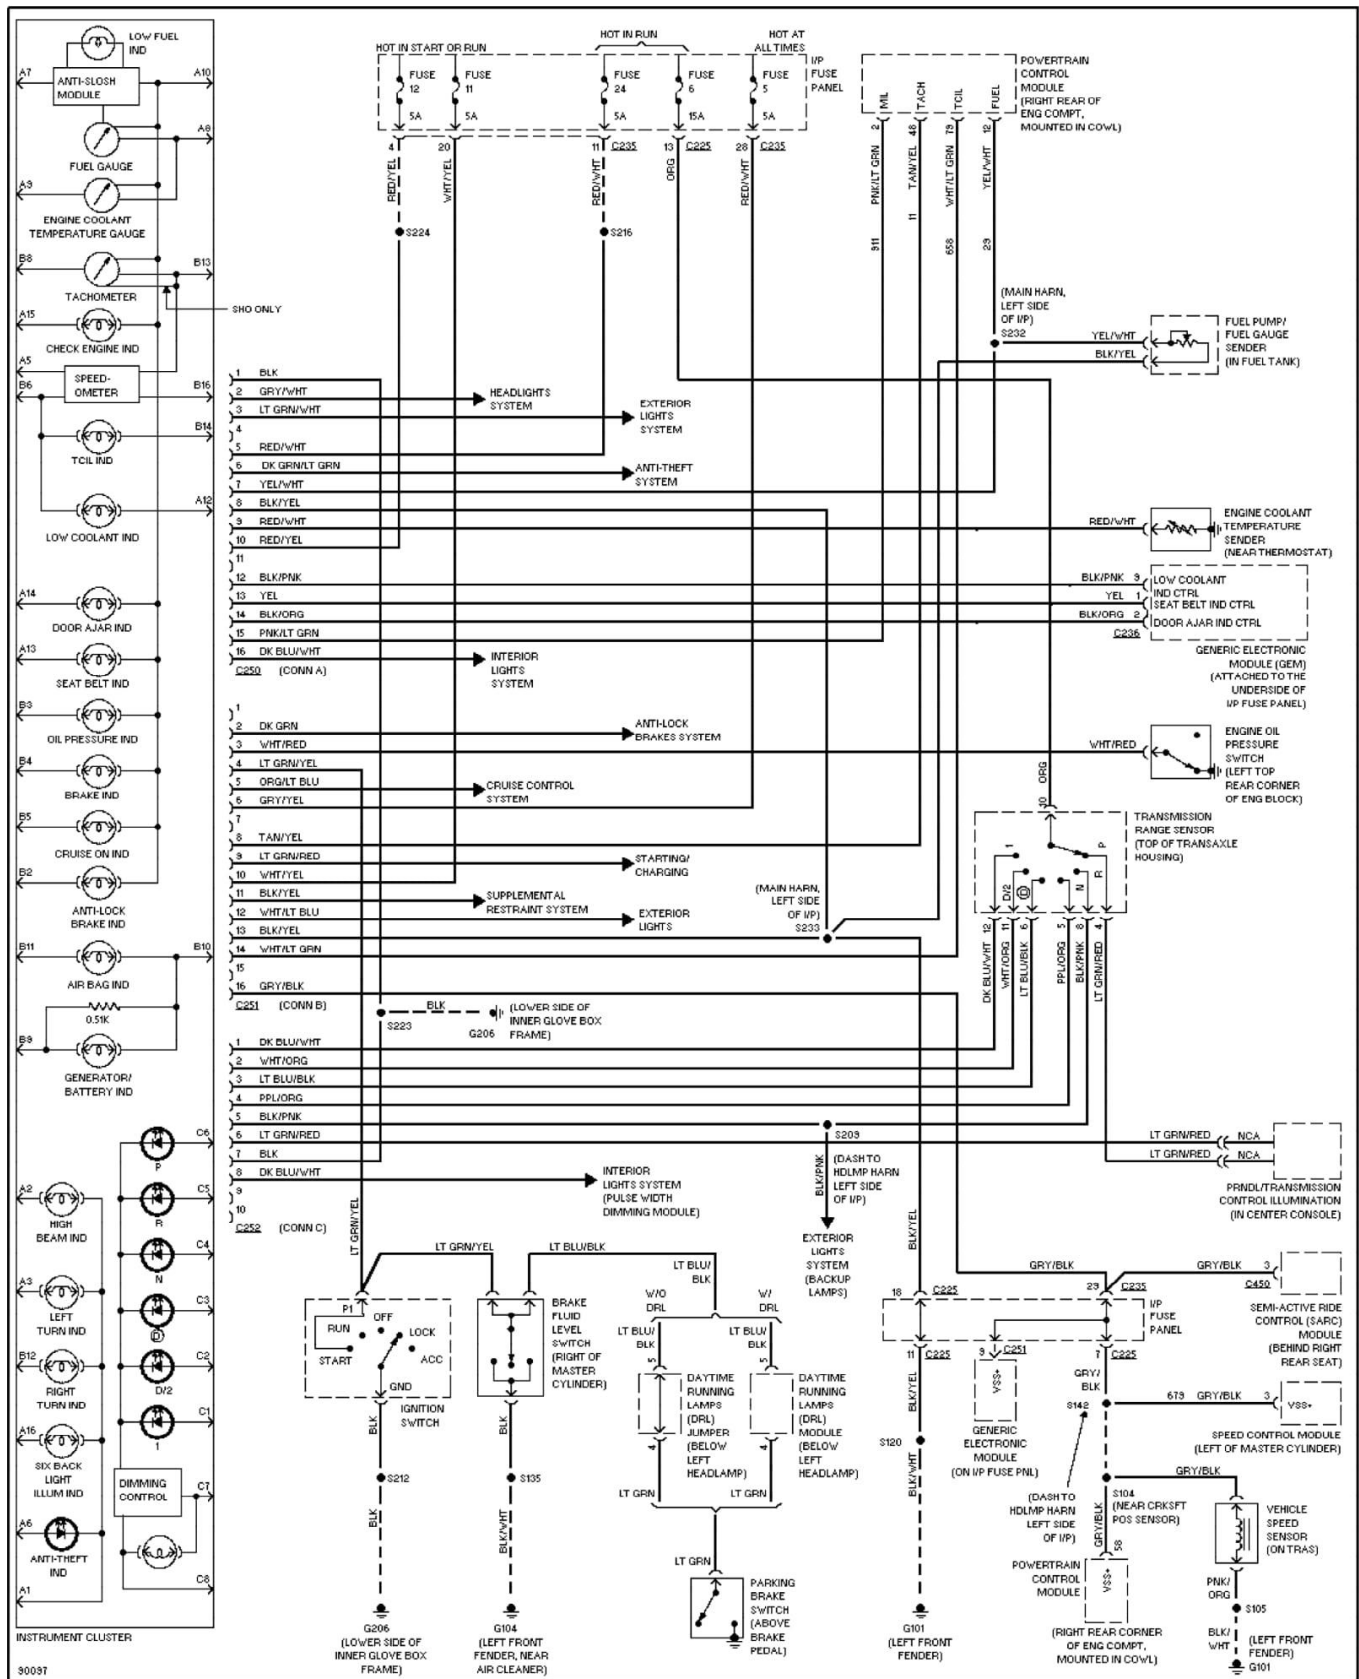

1997 System Wiring Diagrams Ford - Taurus

PAVLIN

Fig. 46: 3.4L SHO, Instrument Cluster Circuit
1997 Ford Taurus LX