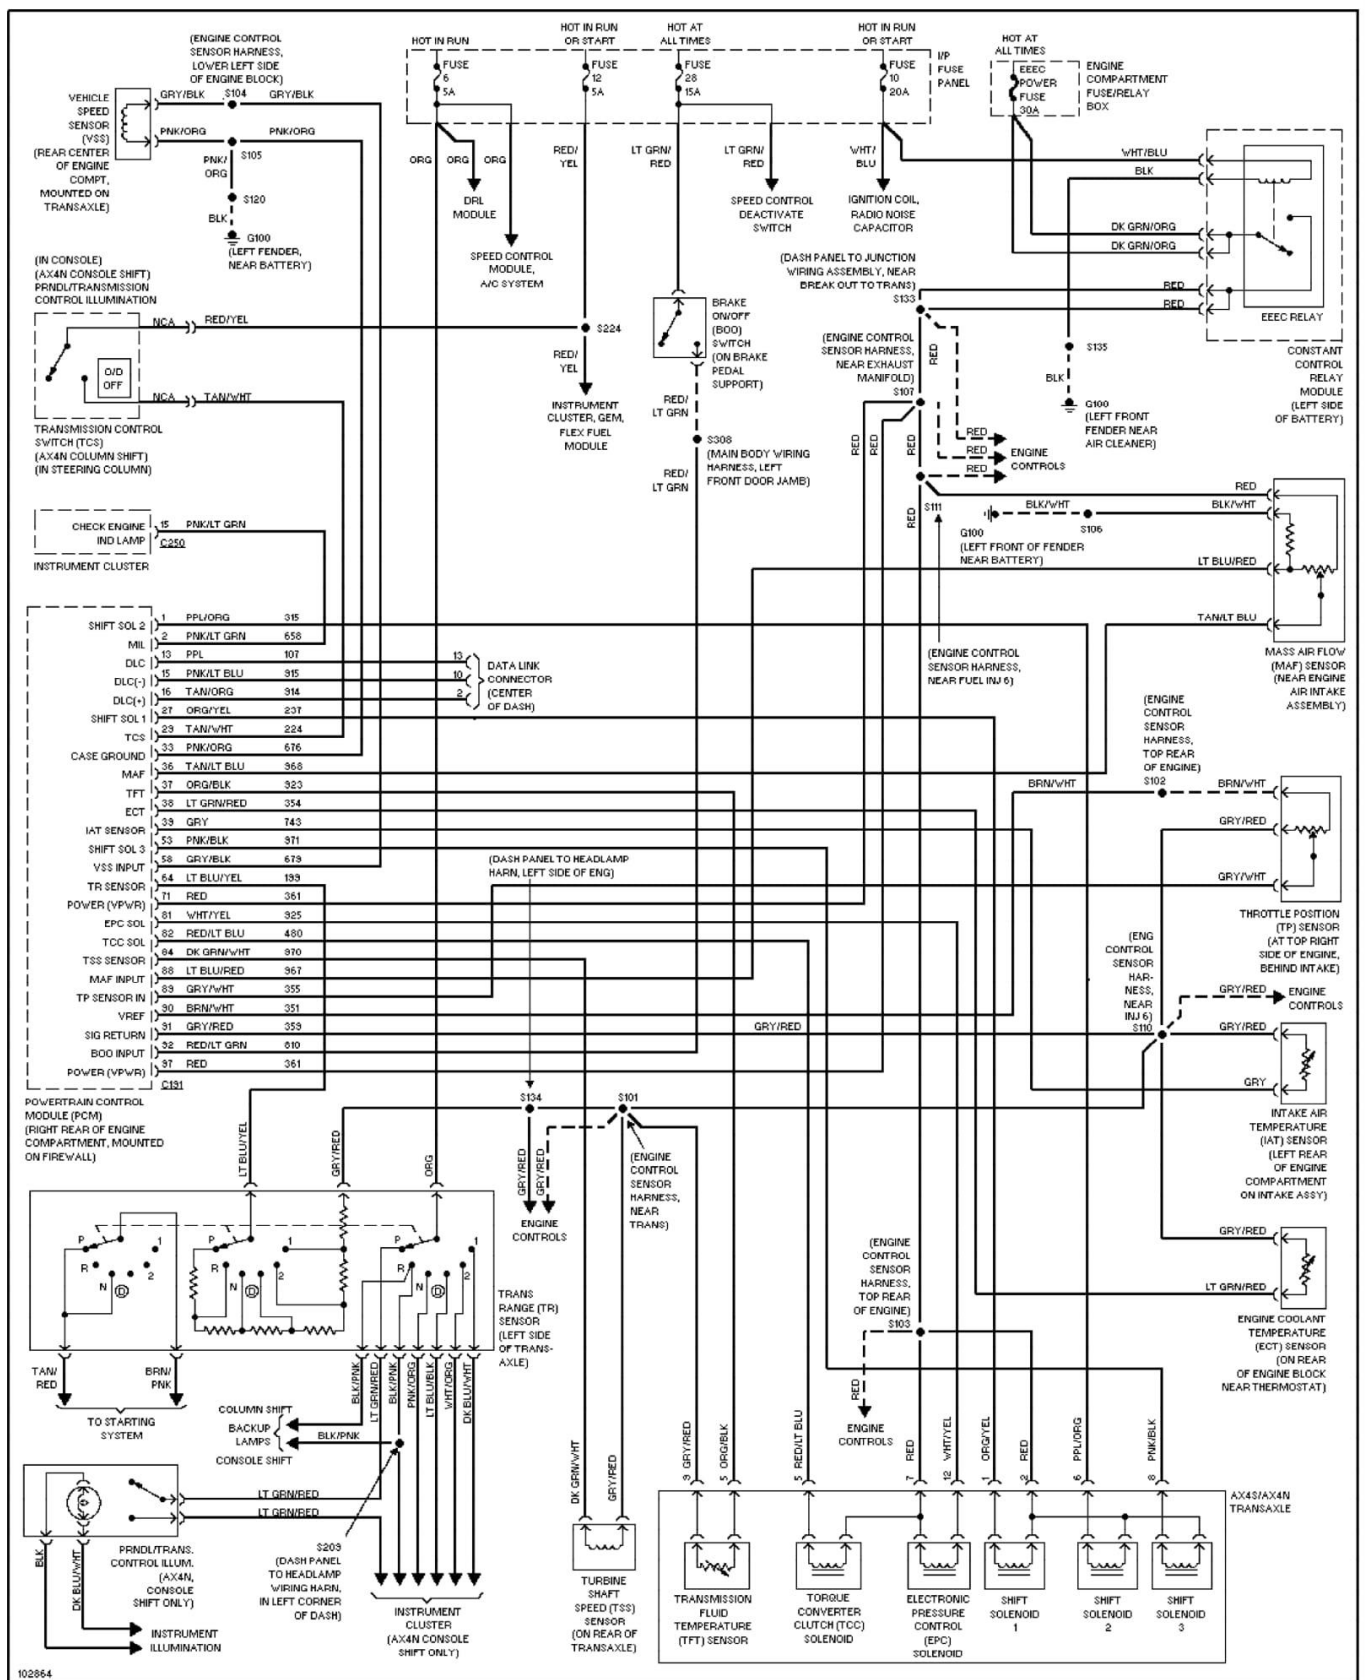

1997 System Wiring Diagrams Ford - Taurus

PAVLIN

Fig. 71: 3.0L Flex Fuel, Transmission Circuit
1997 Ford Taurus LX