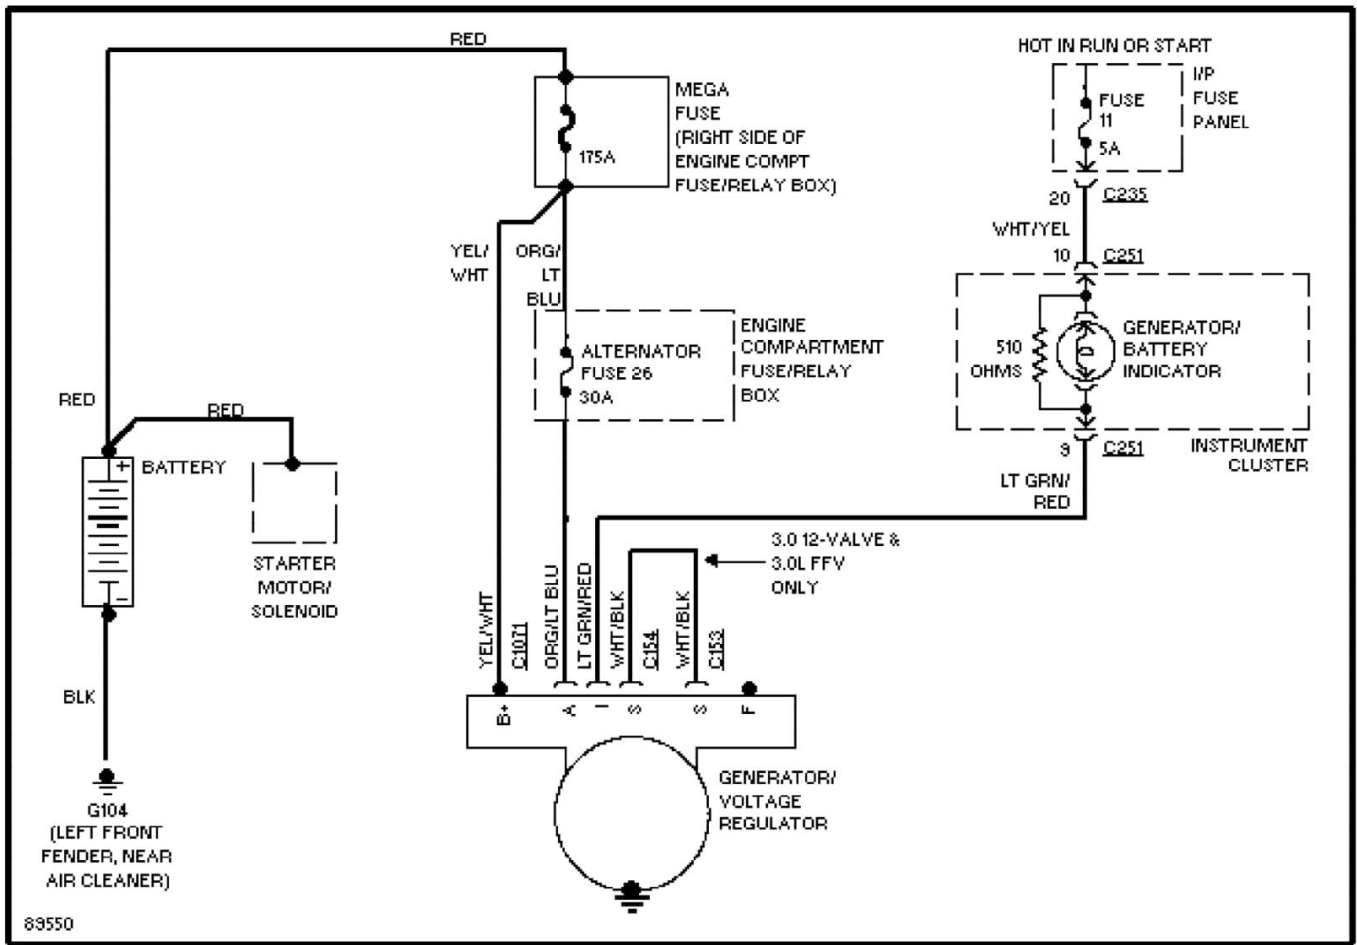

69550

1997 System Wiring Diagrams  
Ford - Taurus

PAVLIN

Fig. 66: 3.4L SHO, Starting Circuit  
1997 Ford Taurus LX

**1997 System Wiring Diagrams  
Ford - Taurus**

**PAVLIN**

**Fig. 67: Charging Circuit**  
1997 Ford Taurus LX