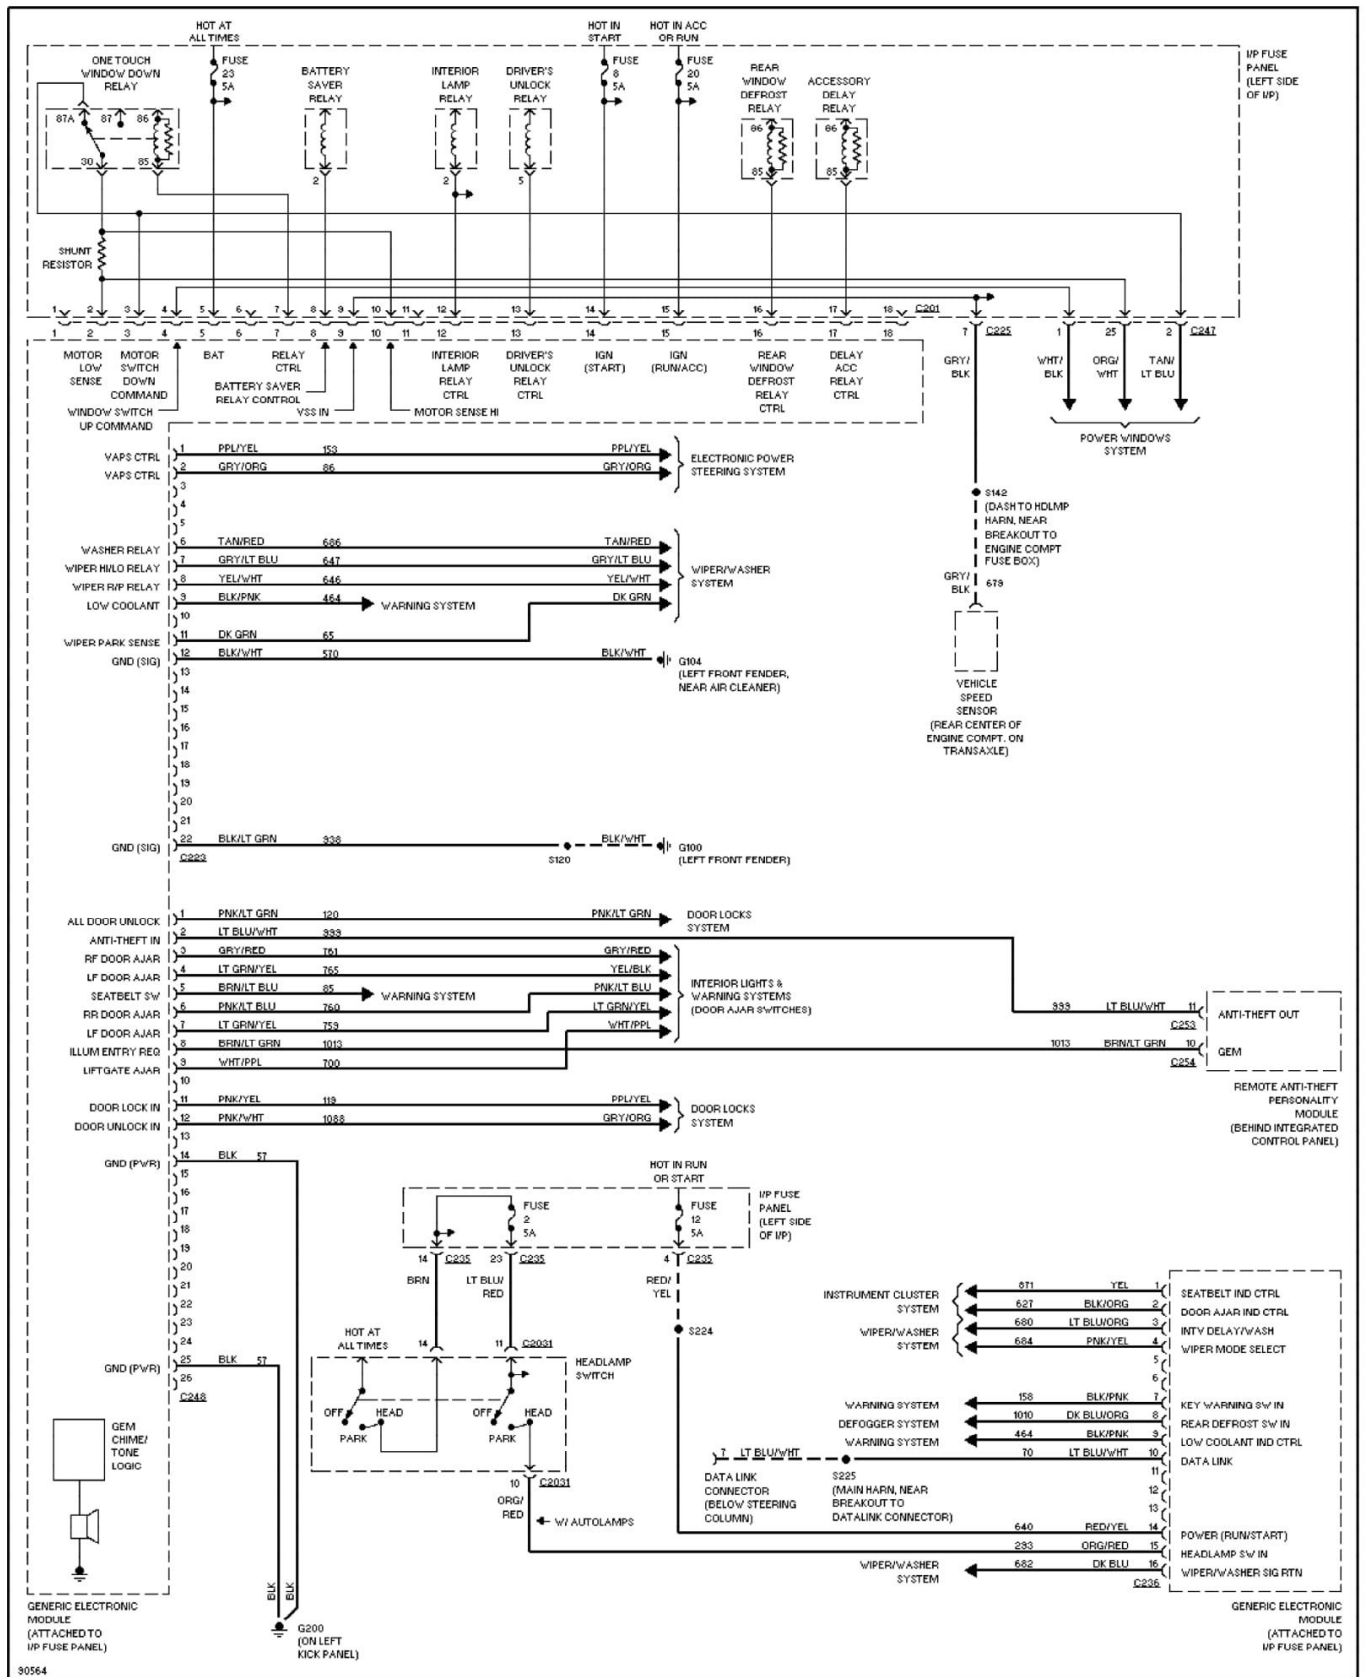

1997 System Wiring Diagrams Ford - Taurus

PAVLIN

Fig. 5: Body Computer Circuits
1997 Ford Taurus LX