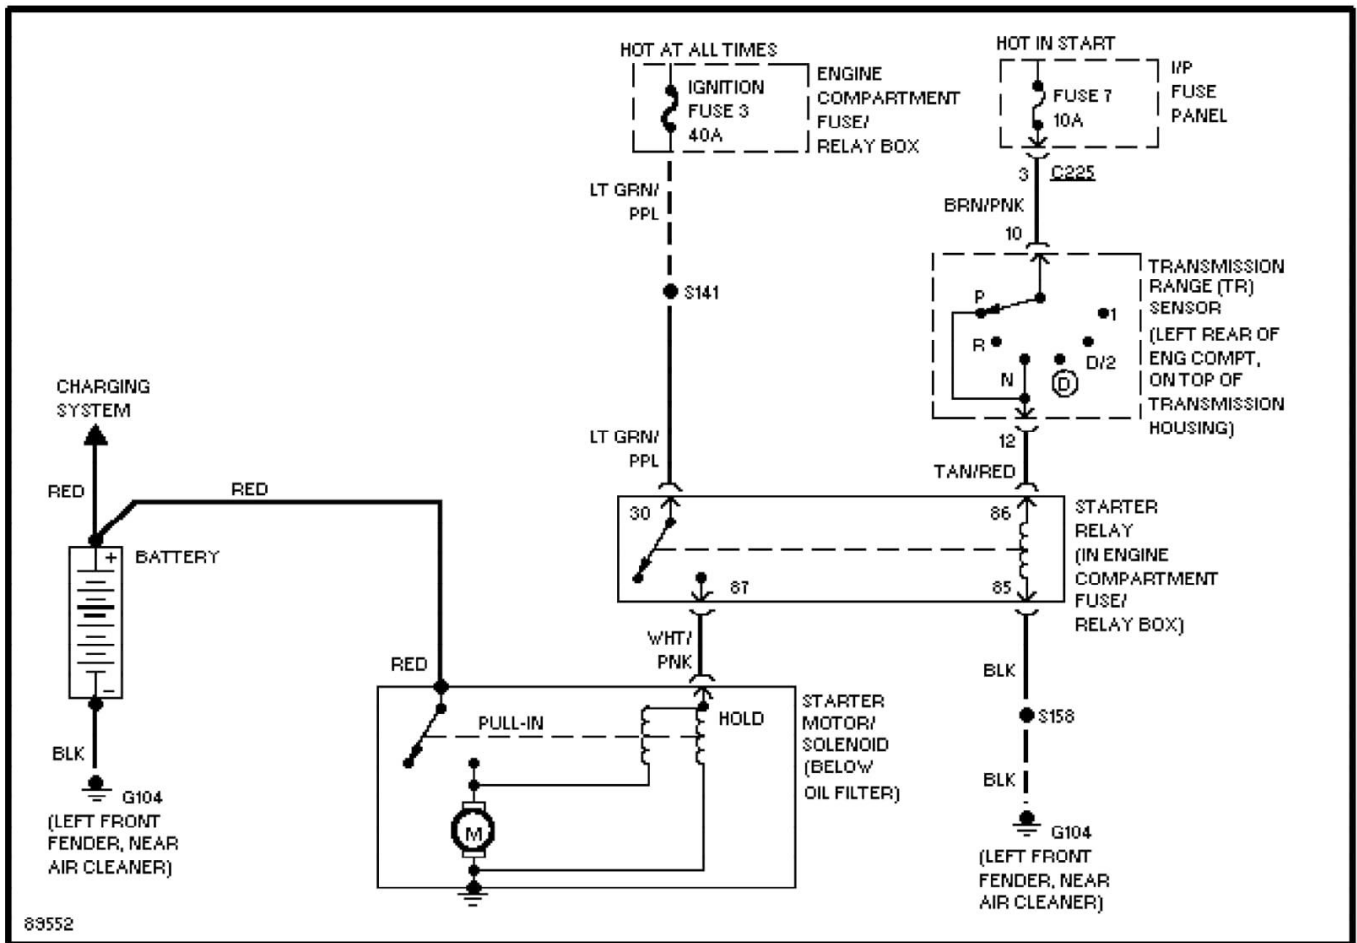

1997 System Wiring Diagrams
Ford - Taurus

PAVLIN

Fig. 66: 3.4L SHO, Starting Circuit
1997 Ford Taurus LX