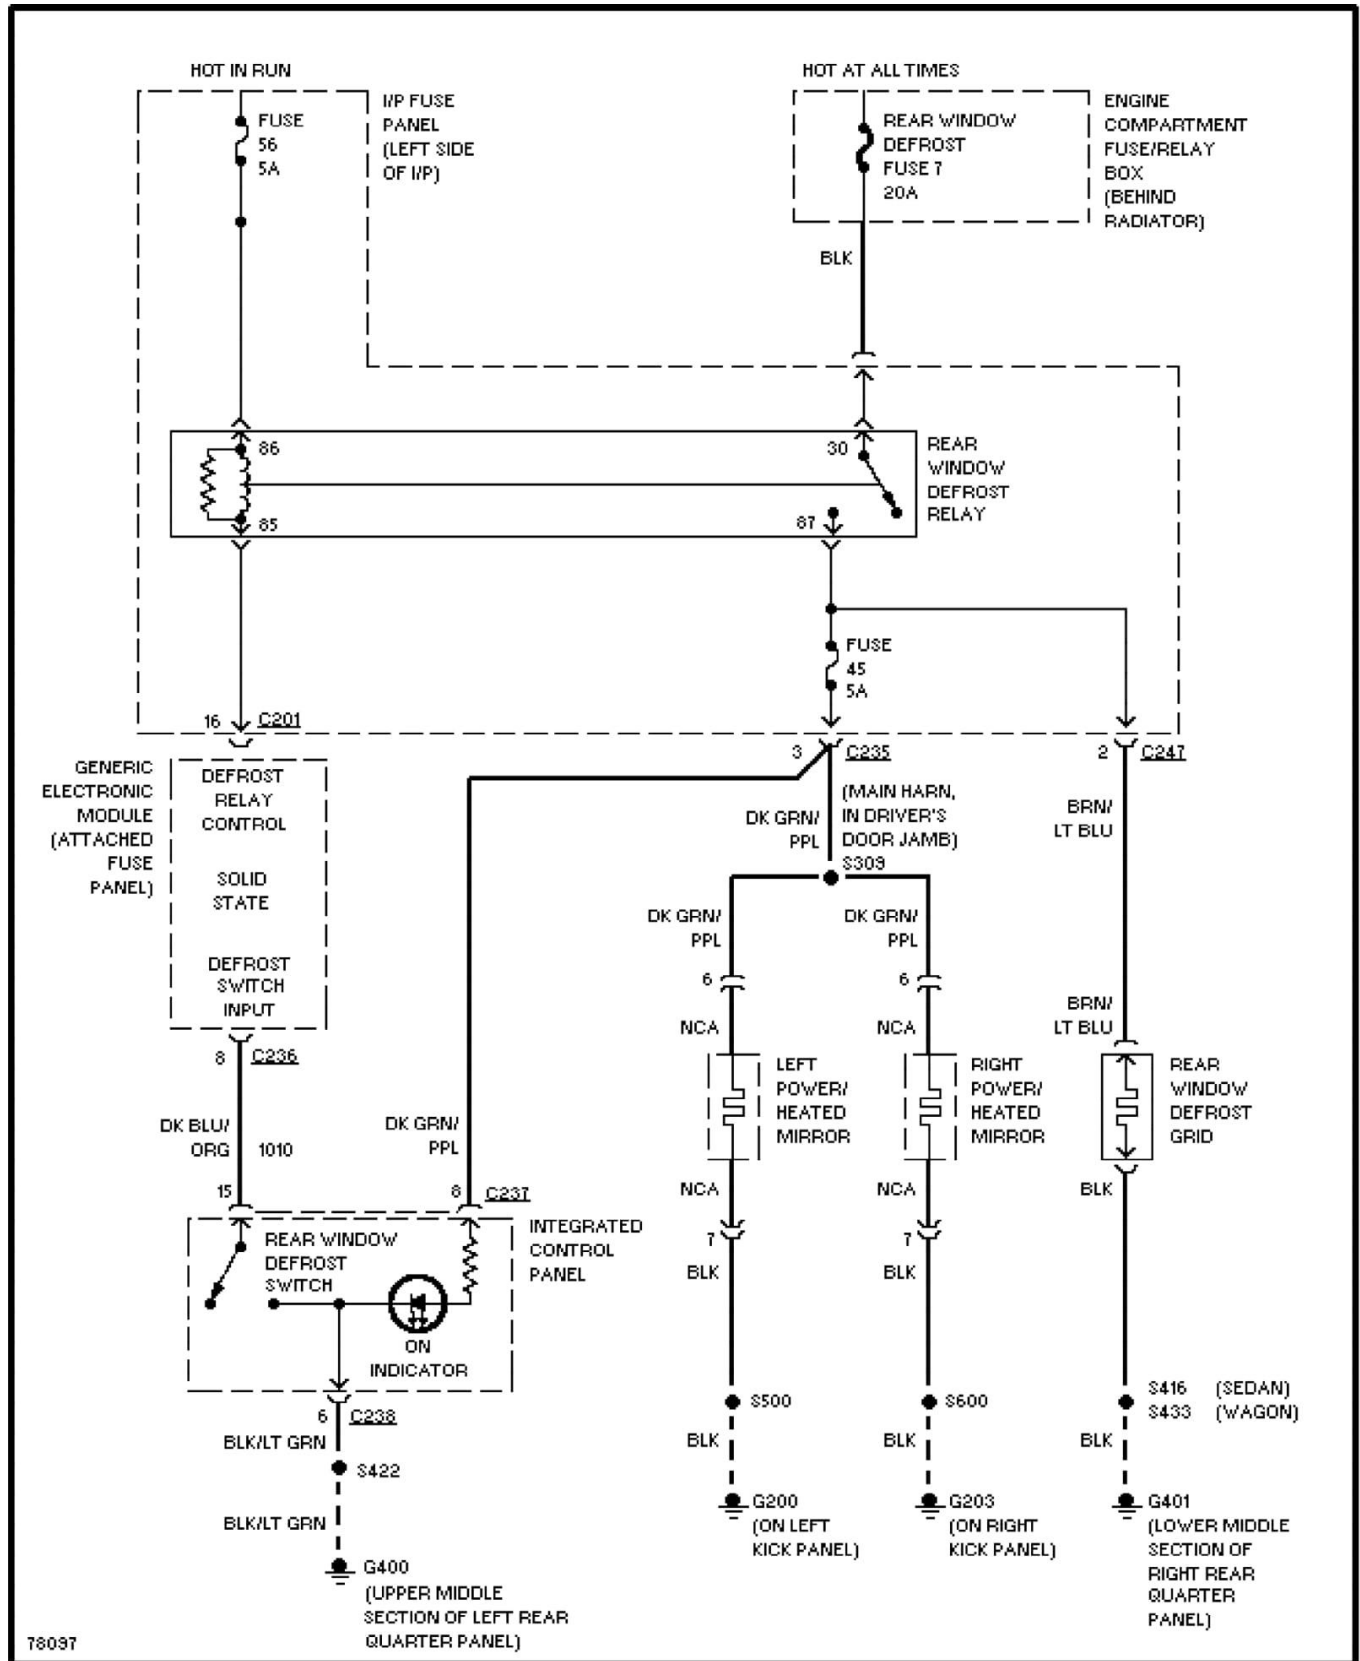

# 1997 System Wiring Diagrams Ford - Taurus

**PAVLIN**

**Fig. 8: Cruise Control Circuit**  
1997 Ford Taurus LX

1997 System Wiring Diagrams  
Ford - Taurus

PAVLIN

Fig. 9: Defogger Circuit  
1997 Ford Taurus LX