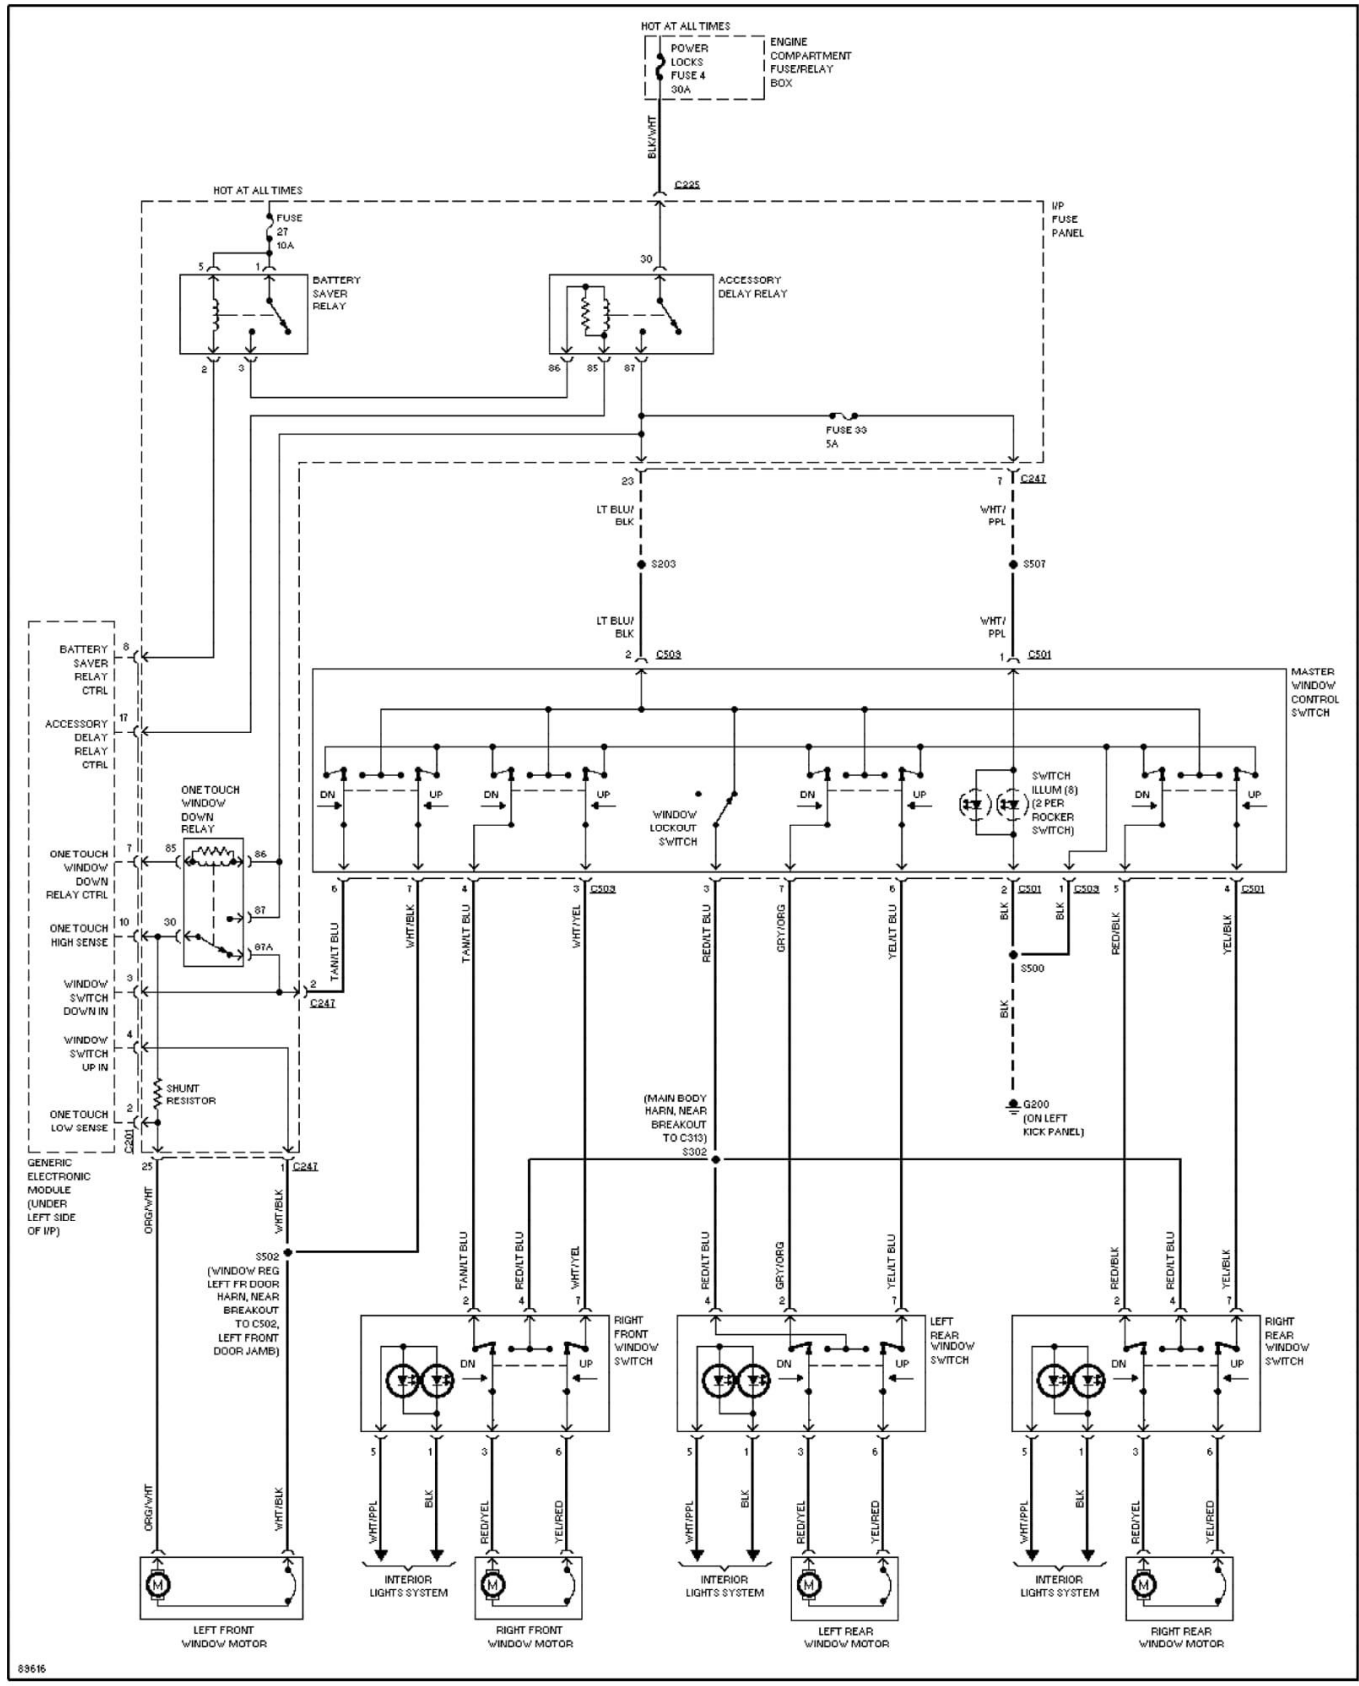

1997 System Wiring Diagrams Ford - Taurus

PAVLIN

Fig. 58: Power Window Circuit
1997 Ford Taurus LX

83616