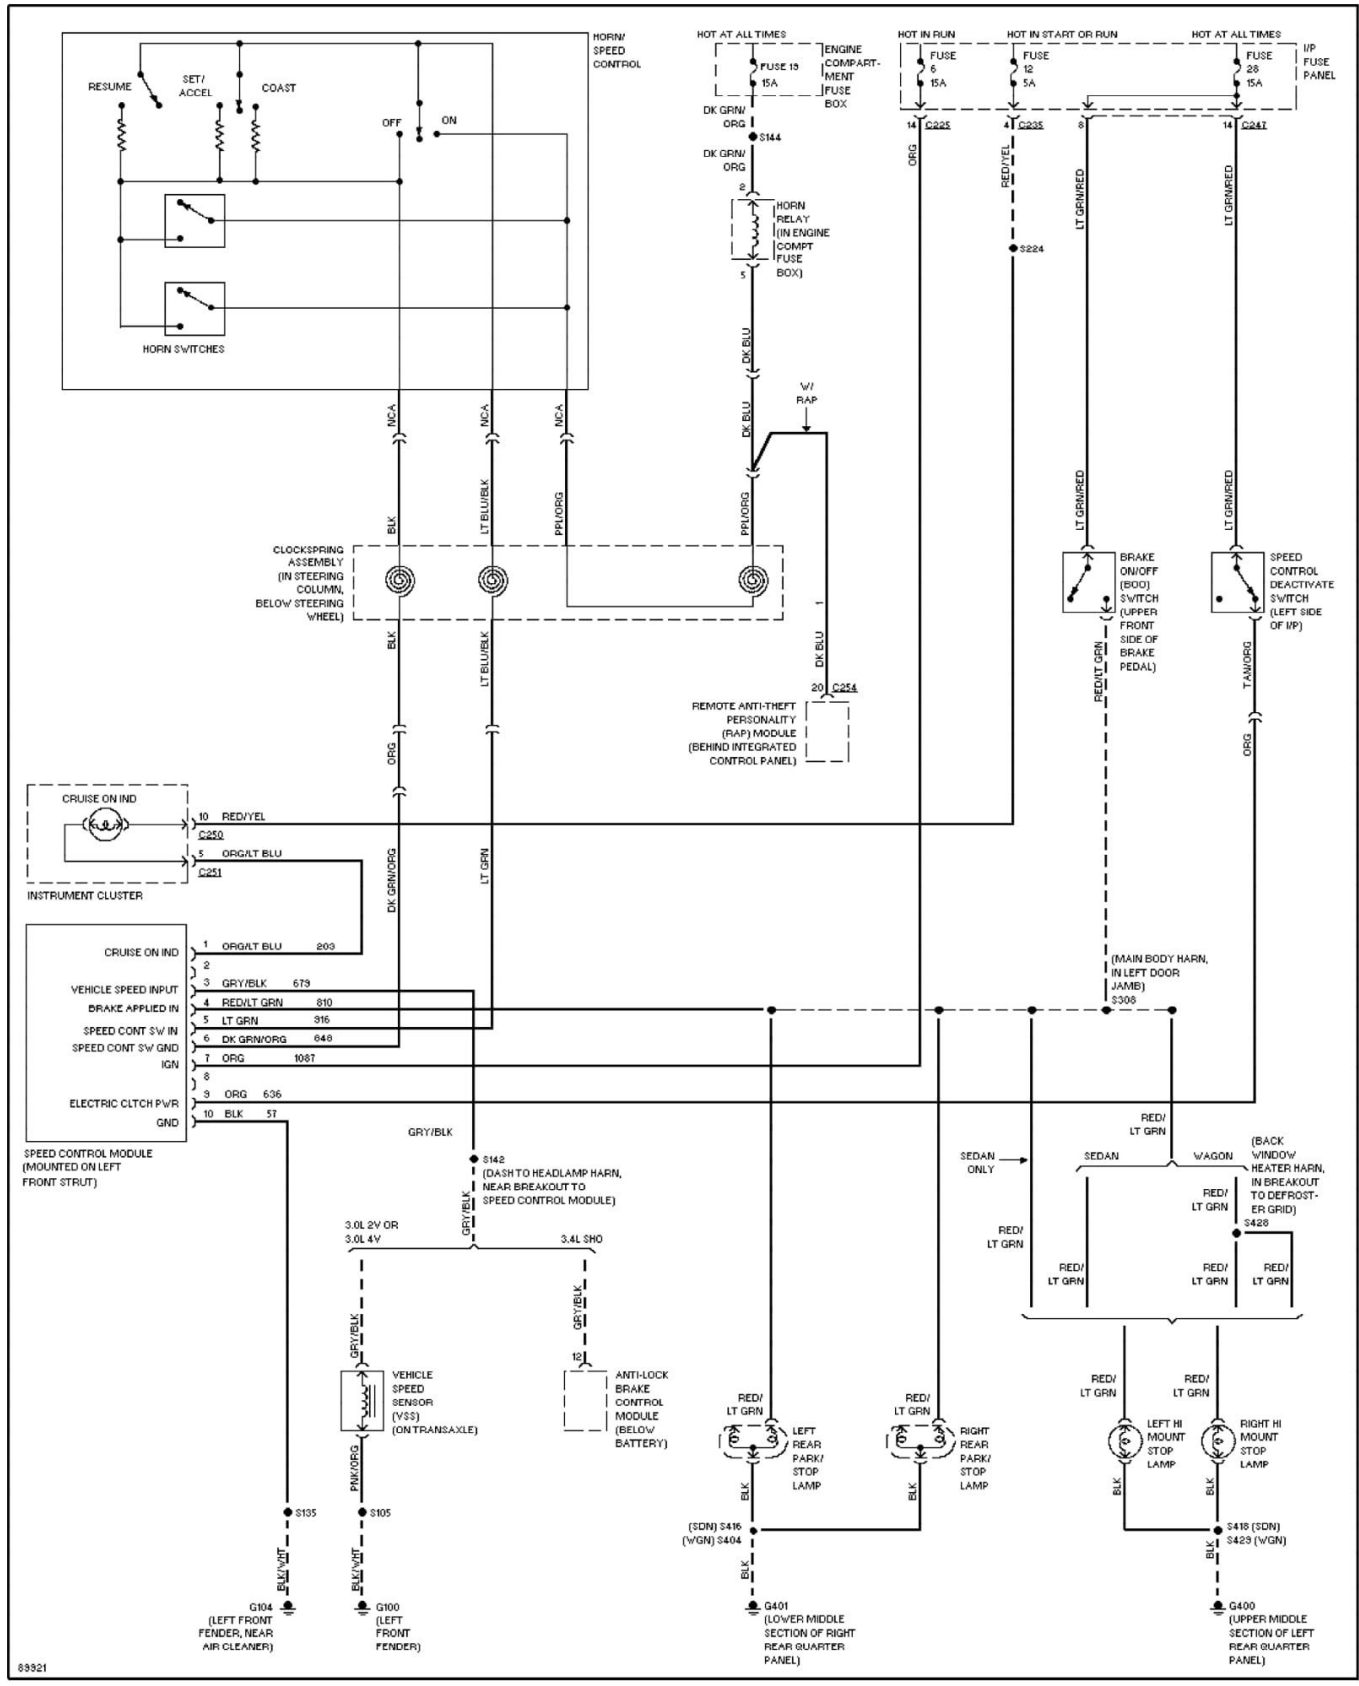

# 1997 System Wiring Diagrams Ford - Taurus

**PAVLIN**

**Fig. 8: Cruise Control Circuit**  
1997 Ford Taurus LX

1997 System Wiring Diagrams  
Ford - Taurus

PAVLIN

Fig. 9: Defogger Circuit  
1997 Ford Taurus LX