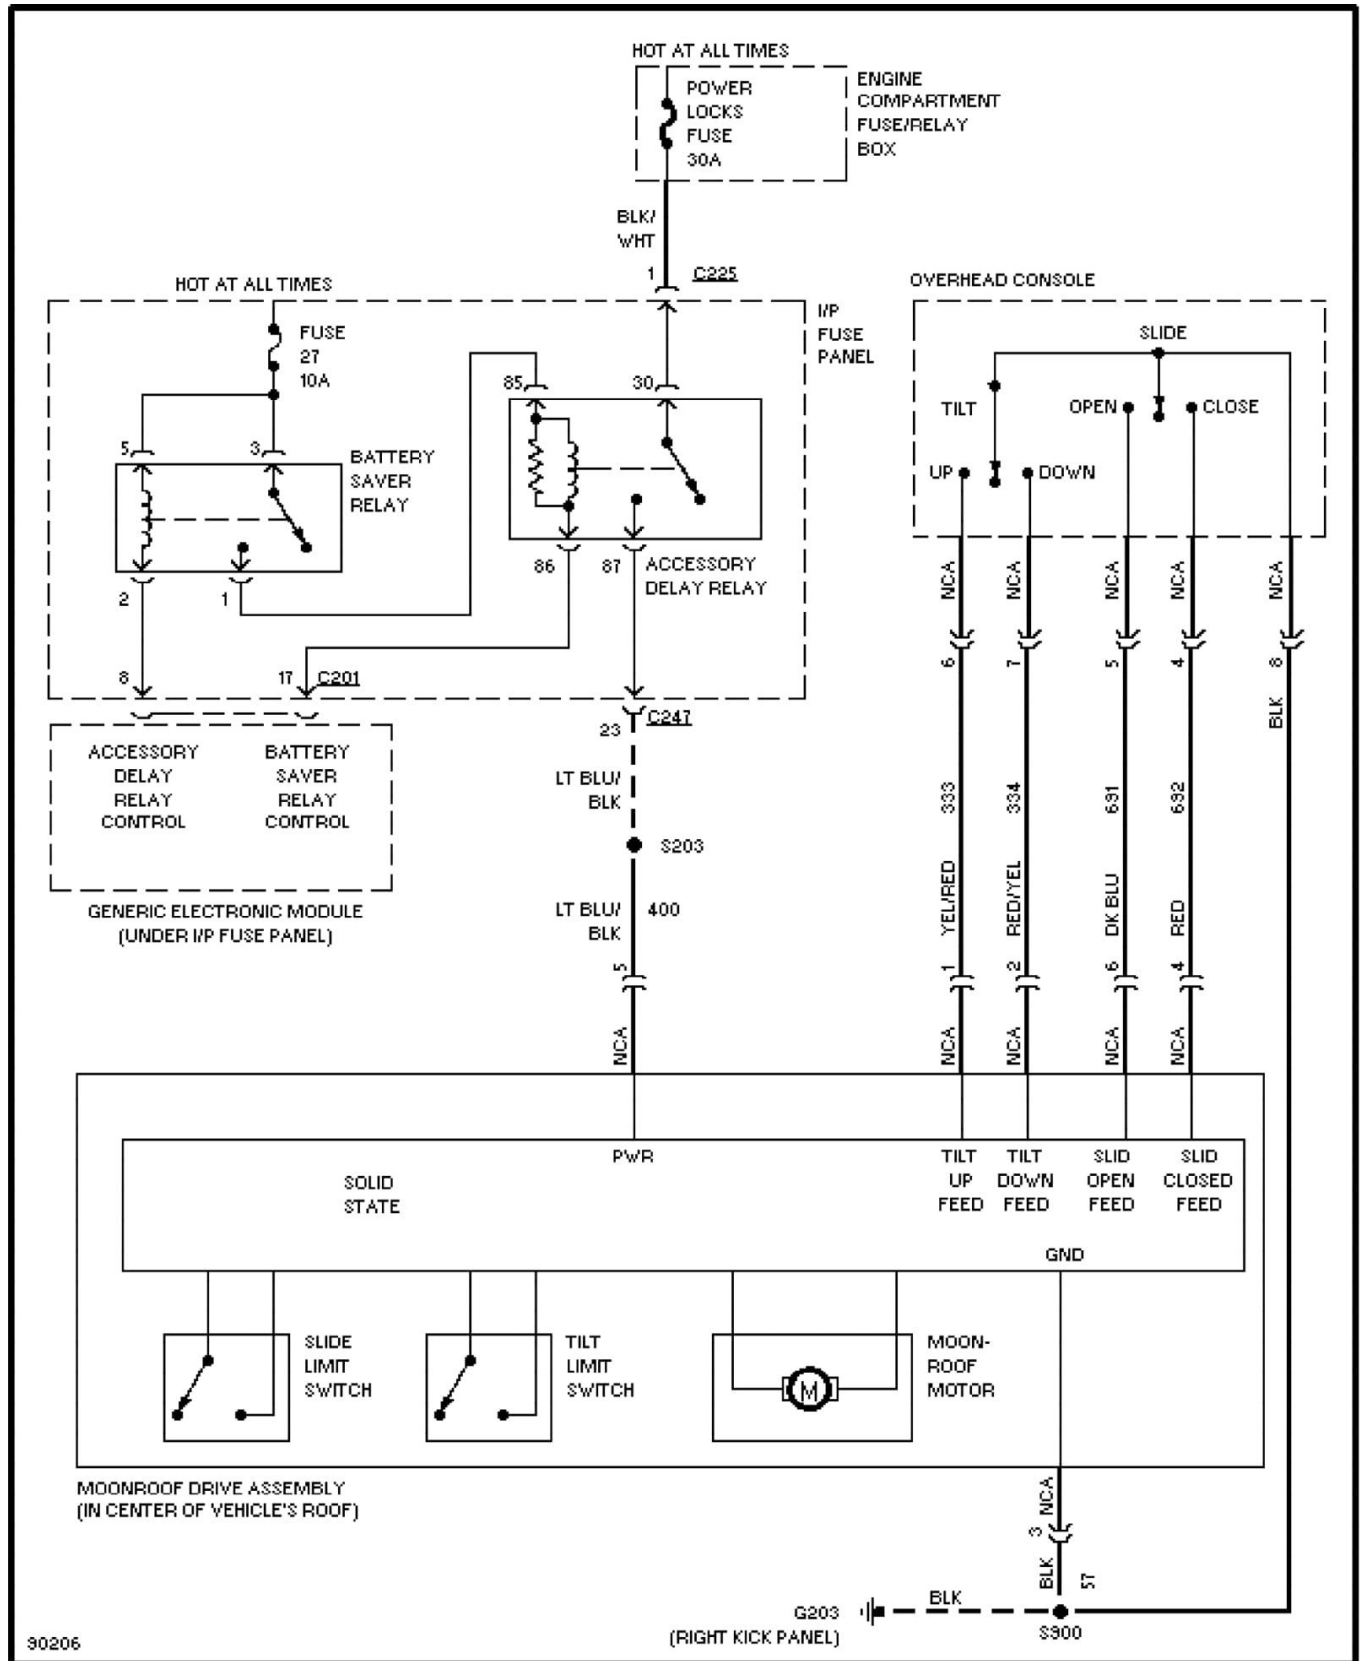

**1997 System Wiring Diagrams  
Ford - Taurus**

PAVLIN

**Fig. 56: Power & Lumbar Seat Circuit**  
1997 Ford Taurus LX

1997 System Wiring Diagrams  
Ford - Taurus

PAVLIN

Fig. 57: Power Top/Sunroof Circuits  
1997 Ford Taurus LX