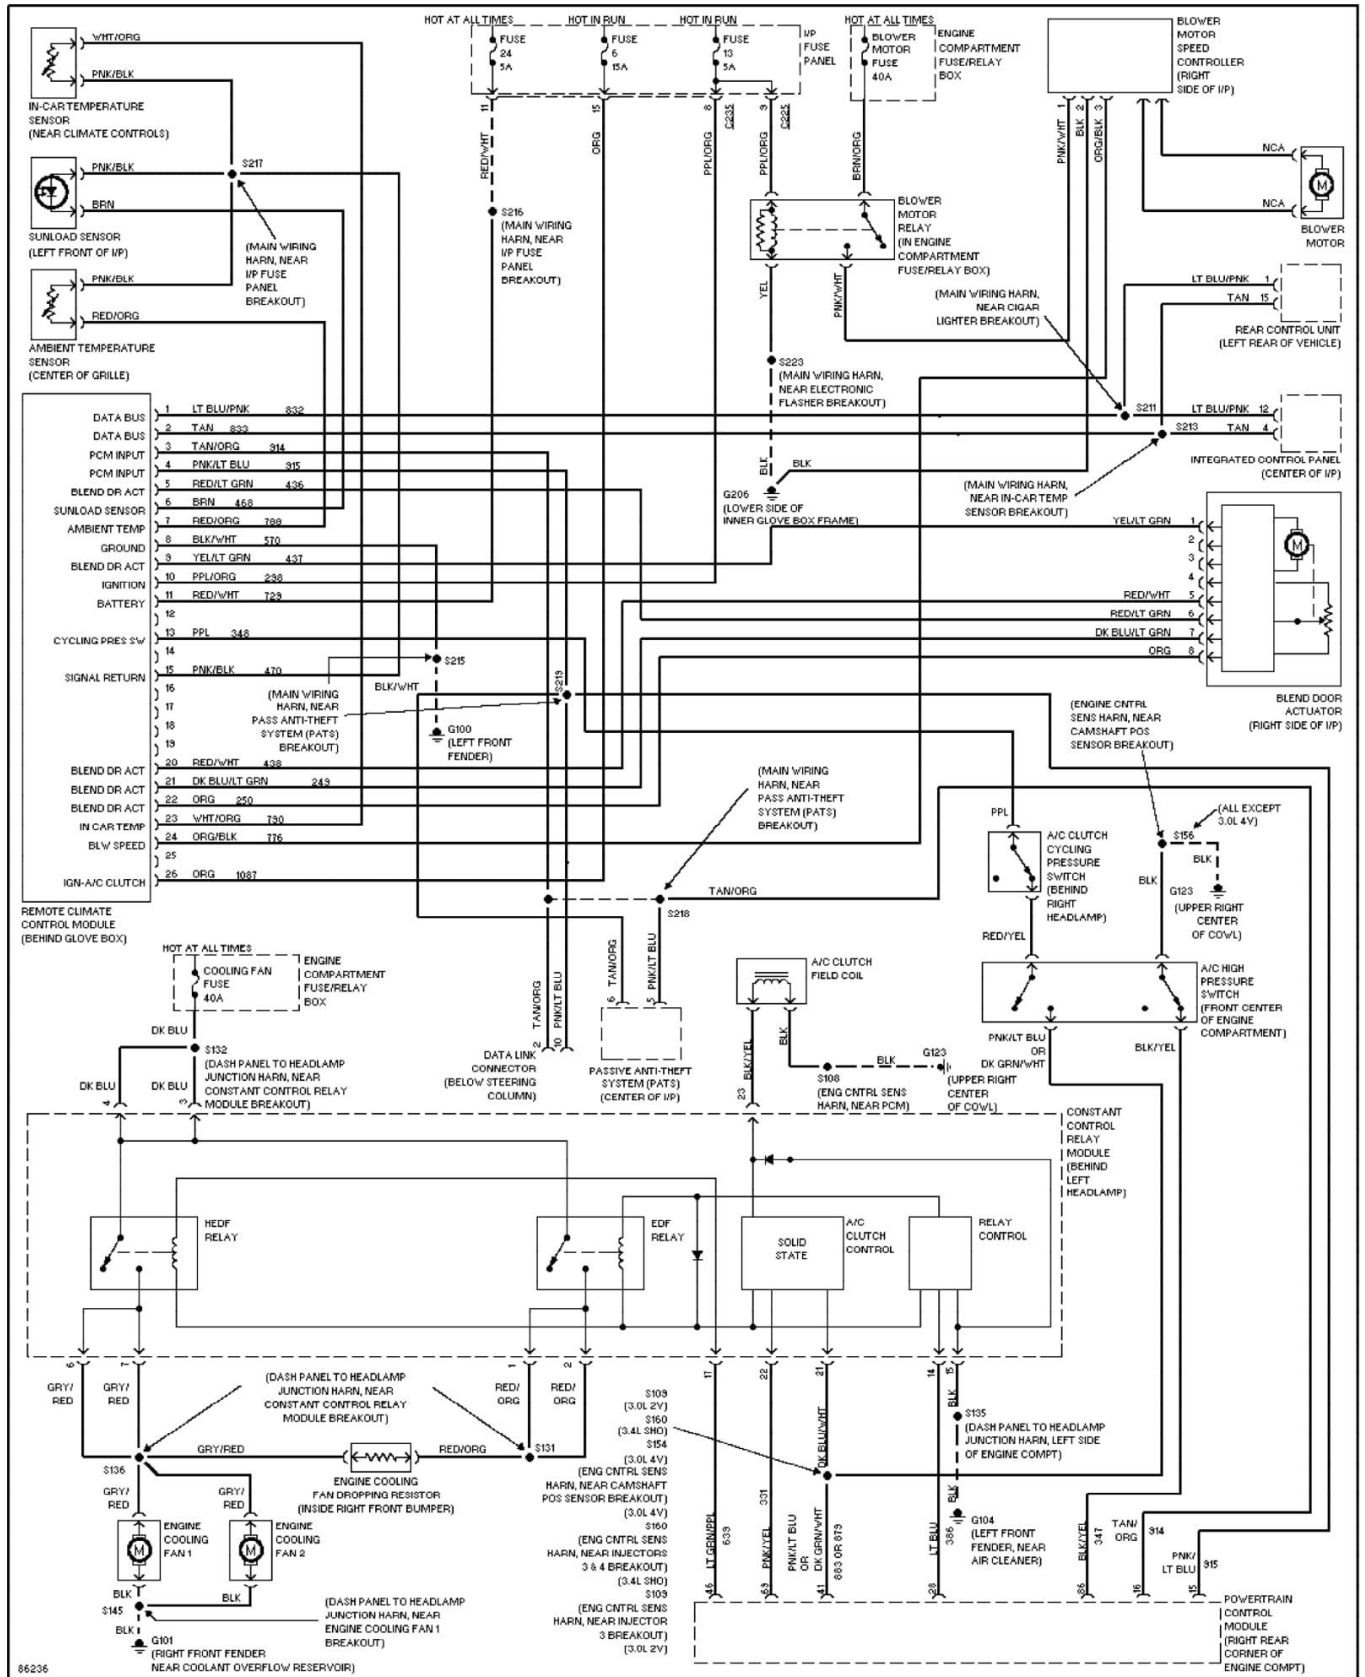

# 1997 System Wiring Diagrams Ford - Taurus

**PAVLIN**

**Fig. 1: A/C Circuit, Auto A/C**  
1997 Ford Taurus LX