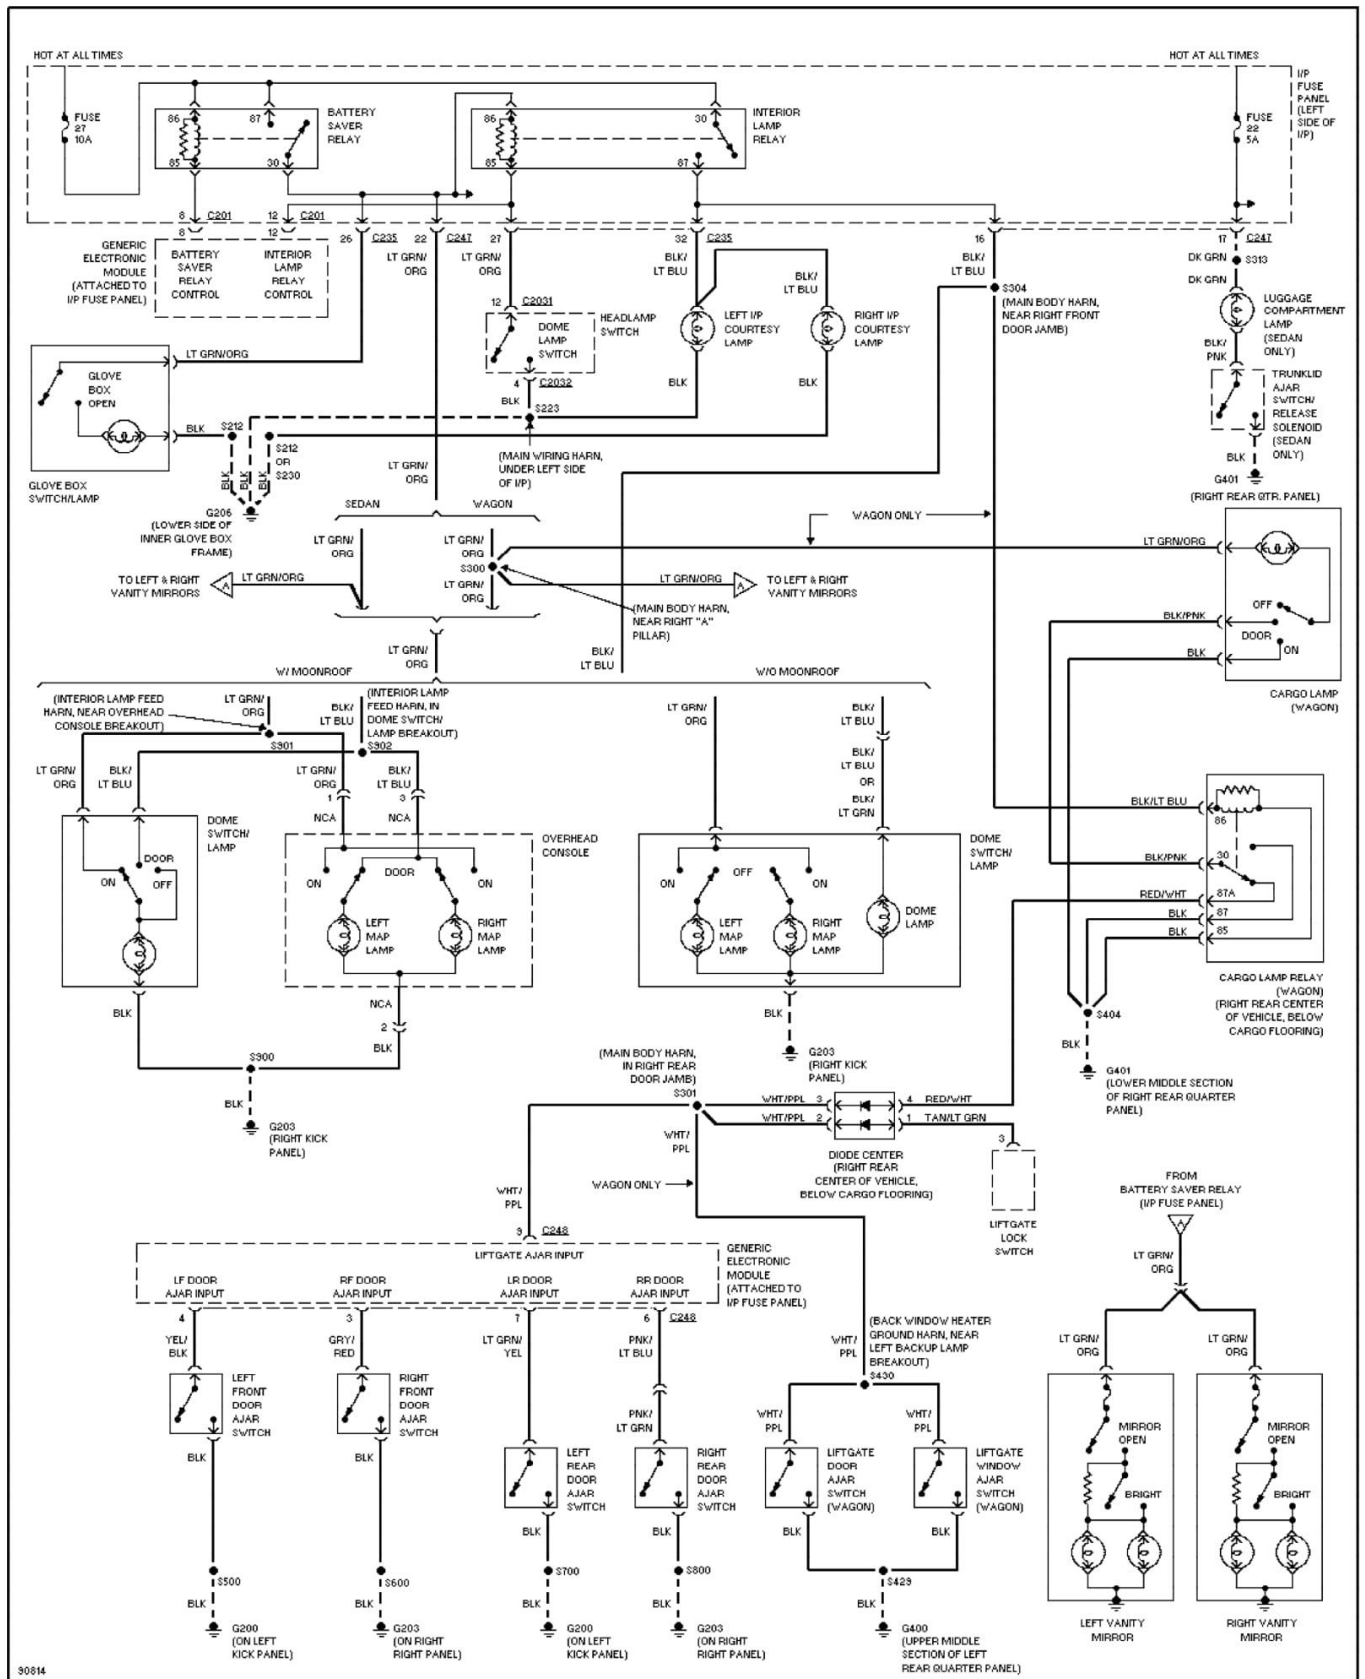

1997 System Wiring Diagrams Ford - Taurus

PAVLIN

Fig. 48: Courtesy Lamps Circuit
1997 Ford Taurus LX