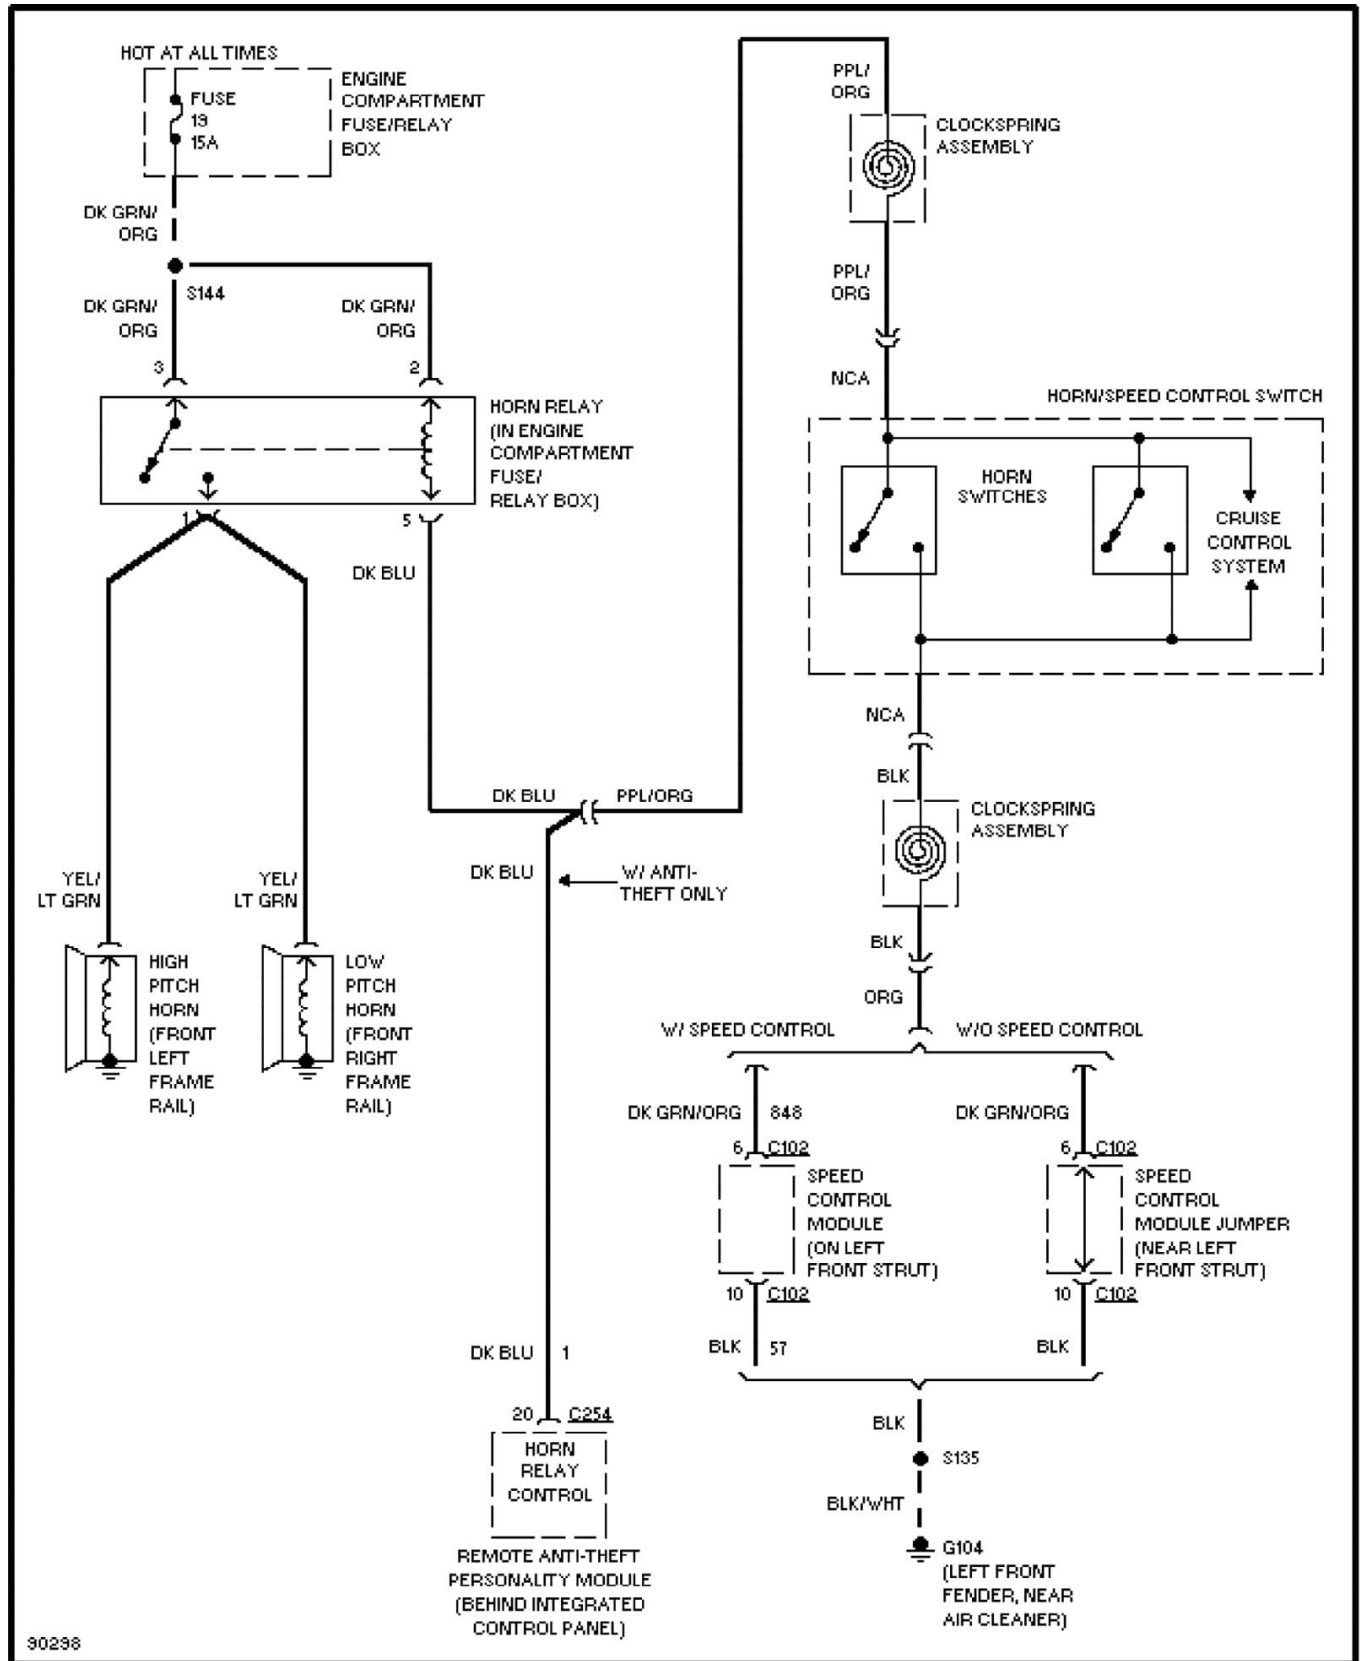

1997 System Wiring Diagrams
Ford - Taurus

PAVLIN

Fig. 42: Horn Circuit
1997 Ford Taurus LX

30238