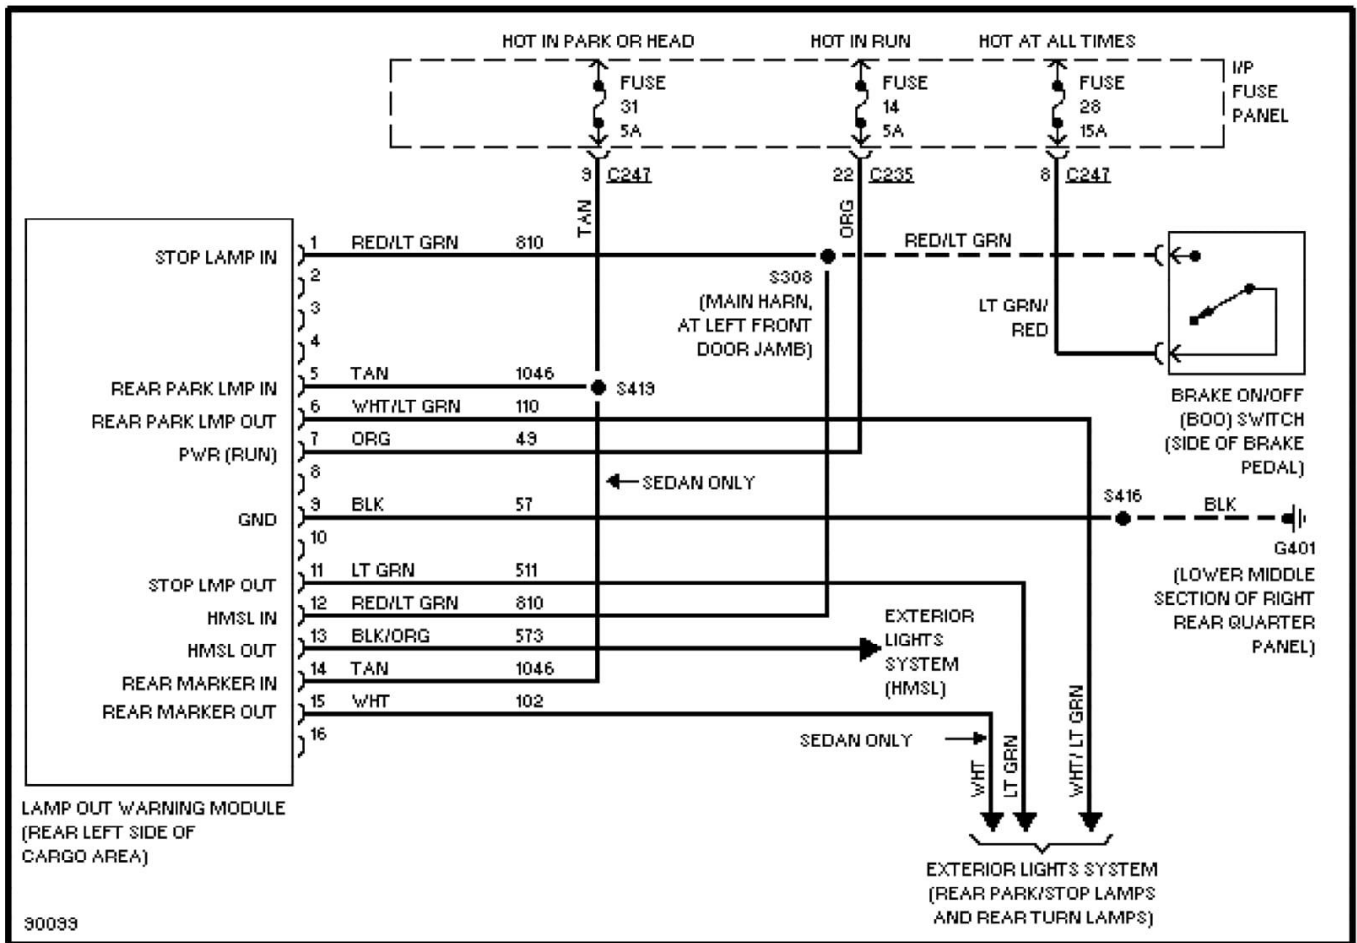

# 1997 System Wiring Diagrams Ford - Taurus

**PAVLIN**

**Fig. 44: 3.0L, Instrument Cluster Circuit**  
1997 Ford Taurus LX

**1997 System Wiring Diagrams  
Ford - Taurus**

PAVLIN

**Fig. 45: Lamp Outage Circuit**  
1997 Ford Taurus LX