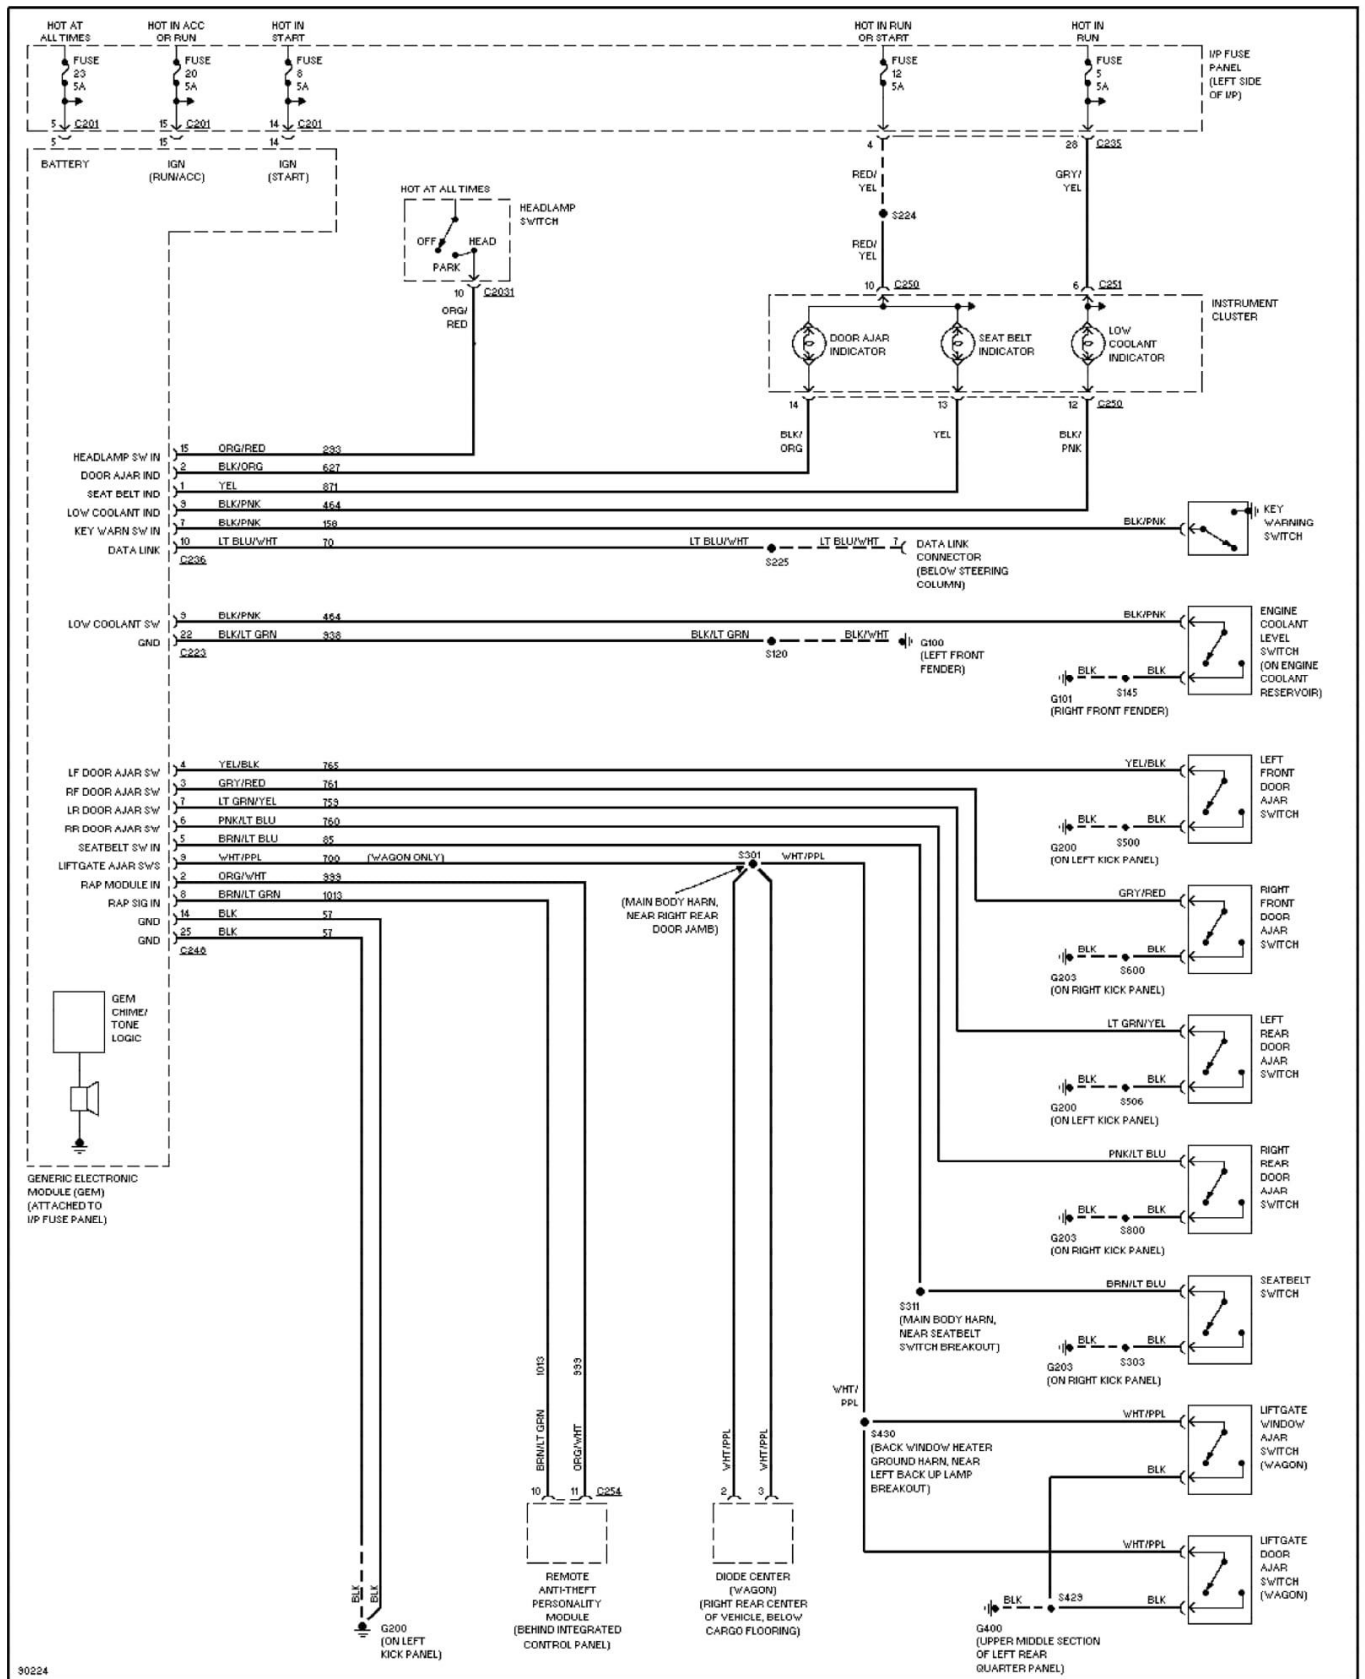

1997 System Wiring Diagrams Ford - Taurus

PAVLIN

Fig. 74: Warning System Circuits
1997 Ford Taurus LX