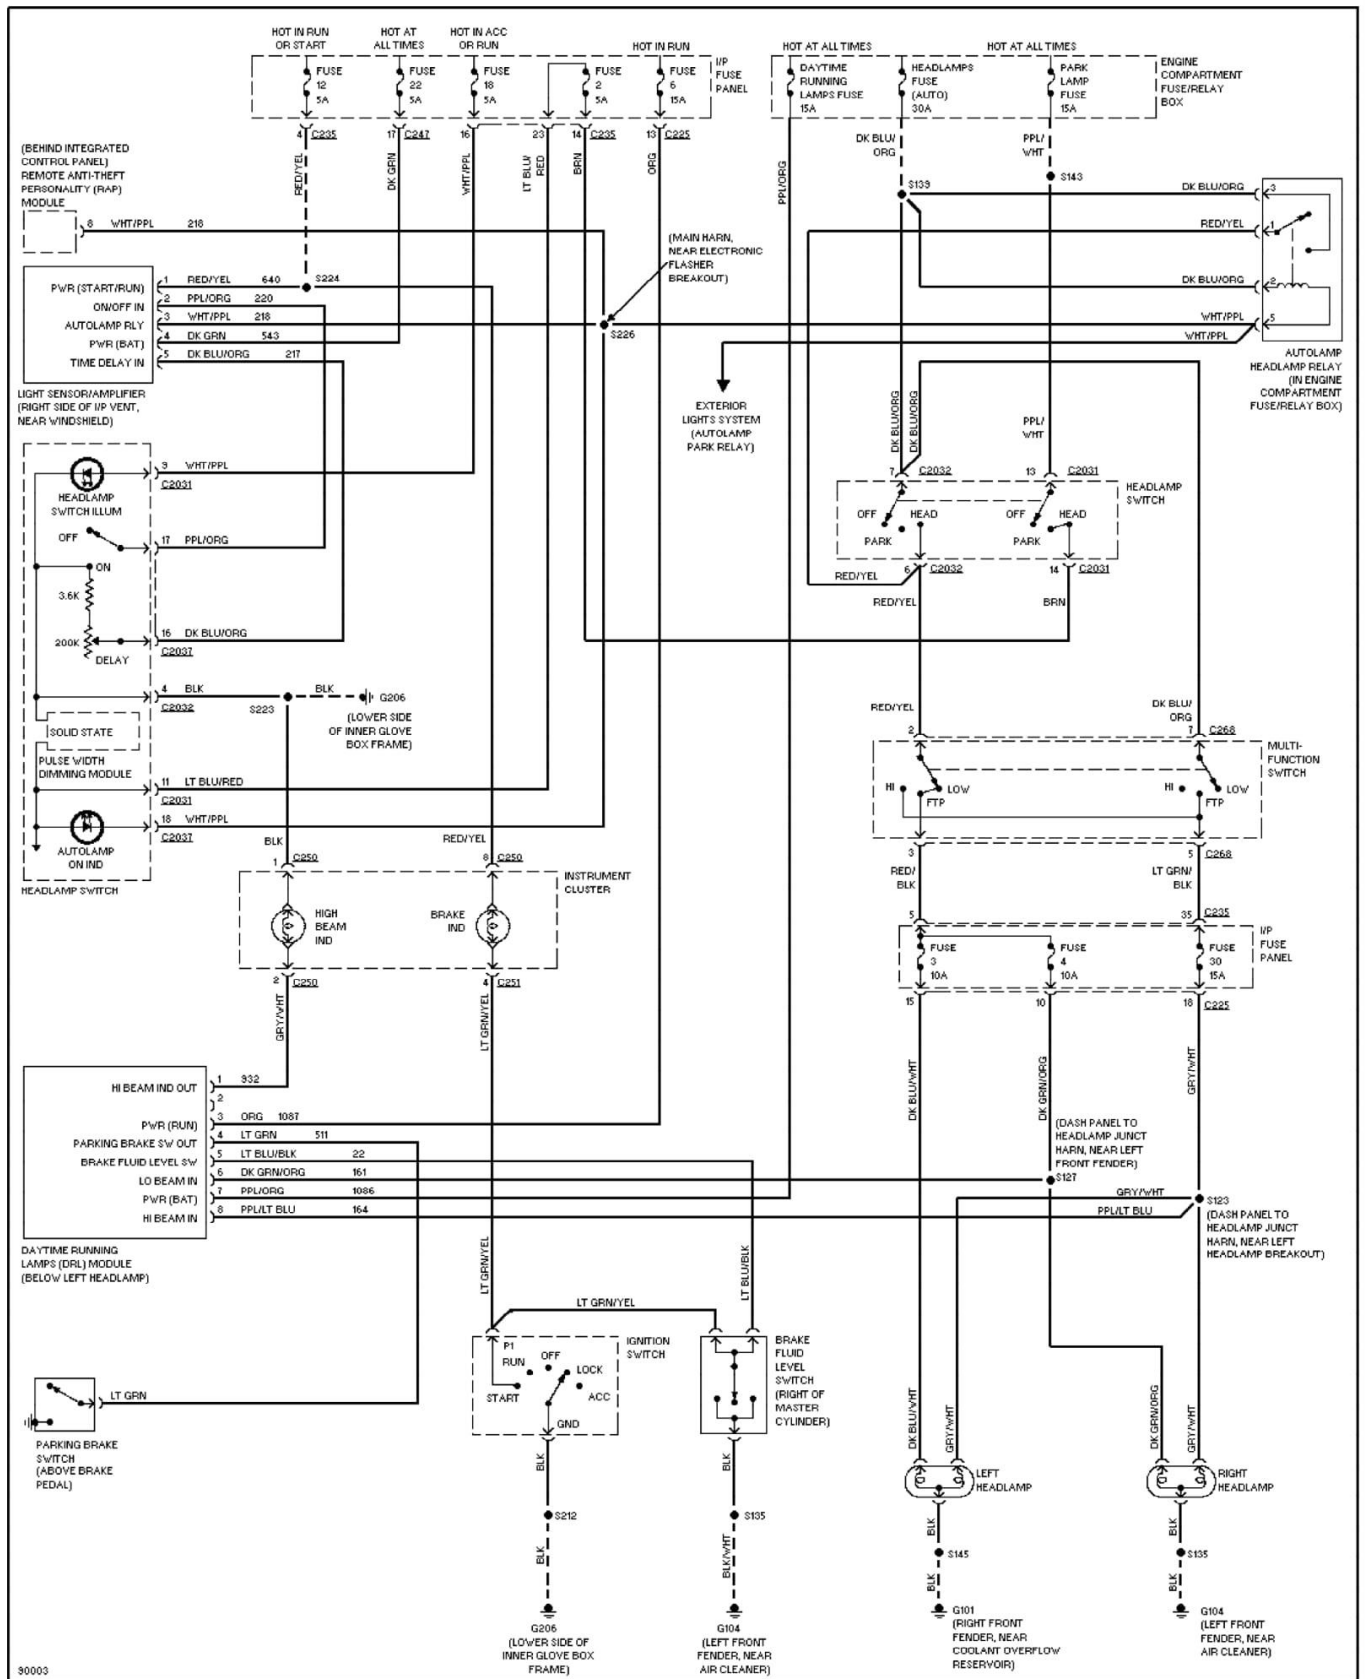

# 1997 System Wiring Diagrams Ford - Taurus

PAVLIN

**Fig. 38: Autolamps Circuit, W/ DRL**  
1997 Ford Taurus LX