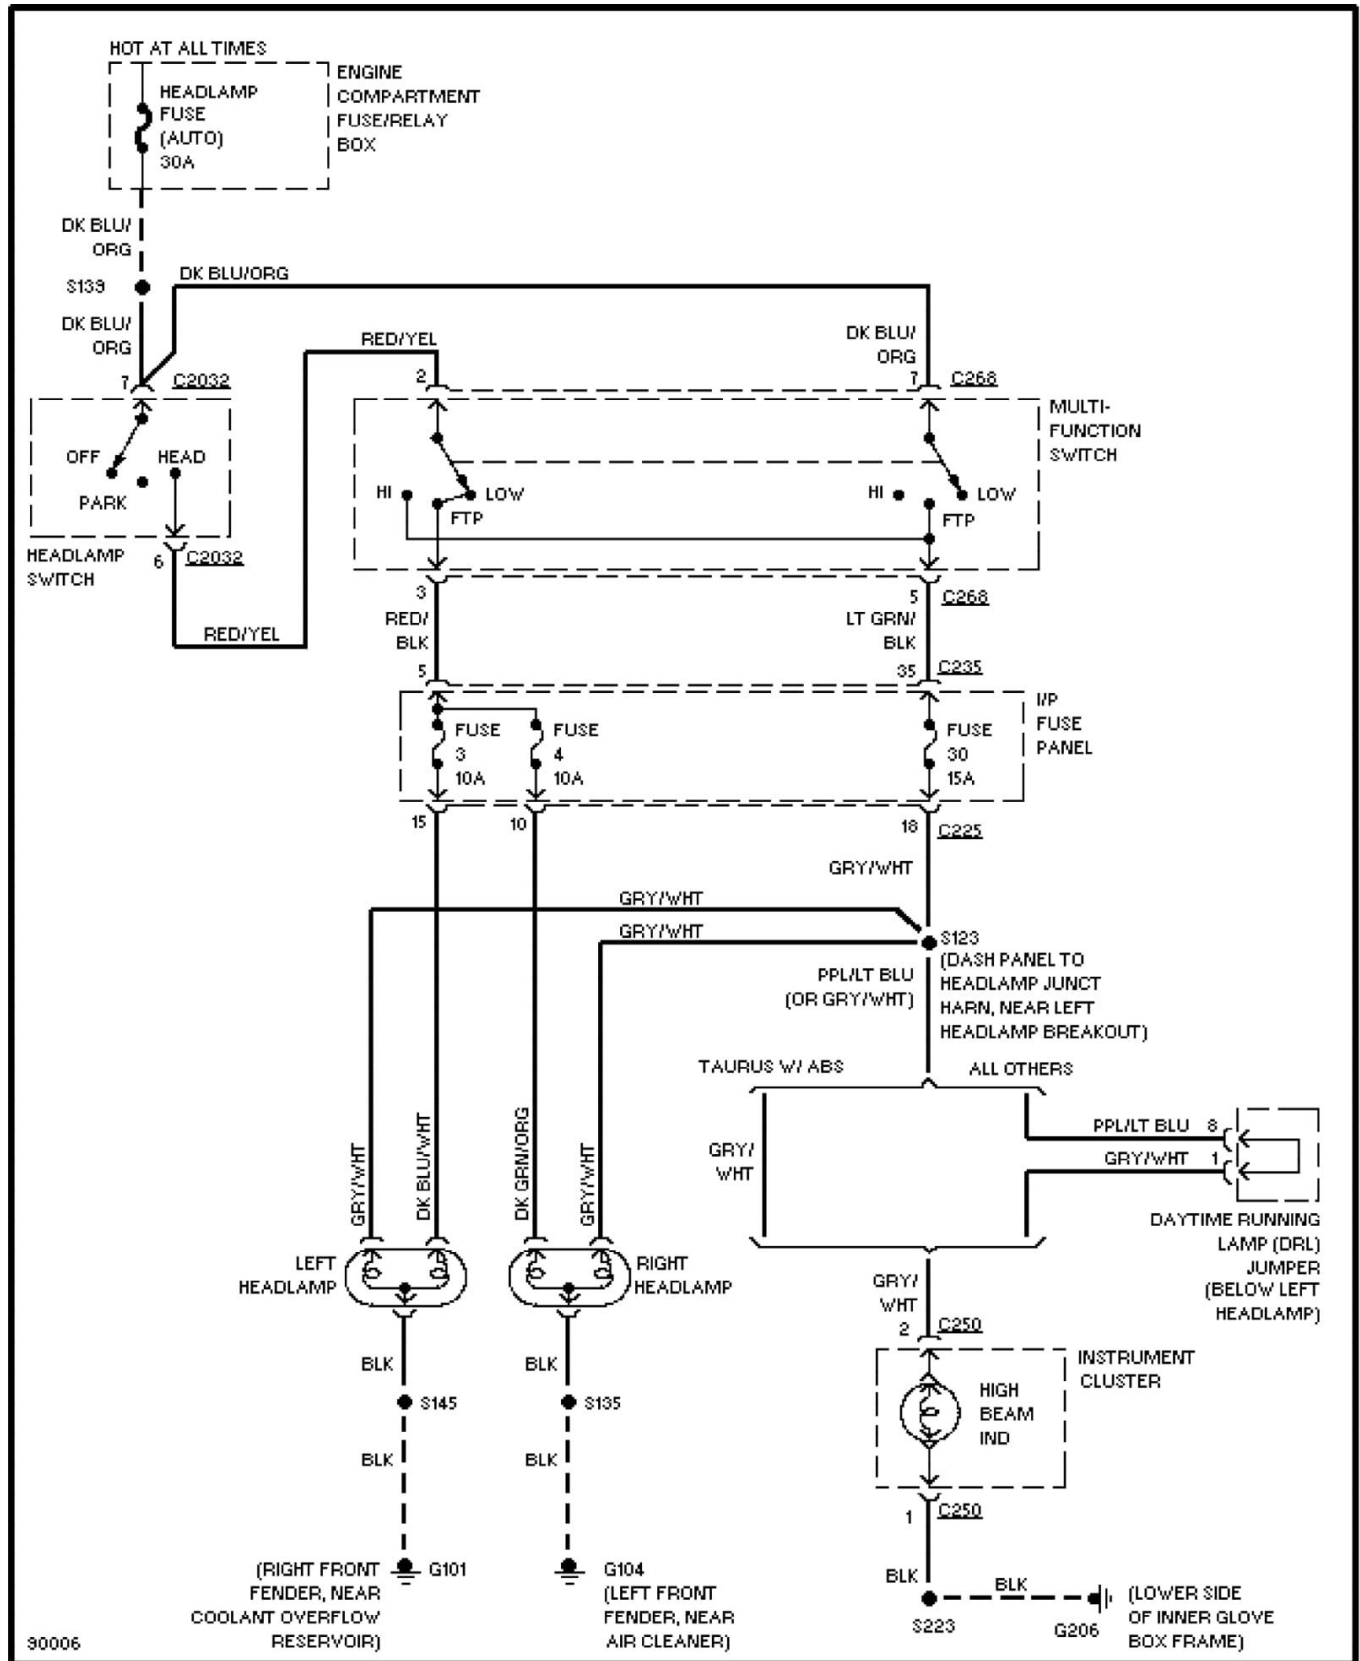

# 1997 System Wiring Diagrams Ford - Taurus

PAVLIN

**Fig. 40: Headlamps Circuit, W/ DRL**  
1997 Ford Taurus LX

90005

1997 System Wiring Diagrams  
Ford - Taurus

PAVLIN

Fig. 41: Headlamps Circuit, W/O DRL  
1997 Ford Taurus LX