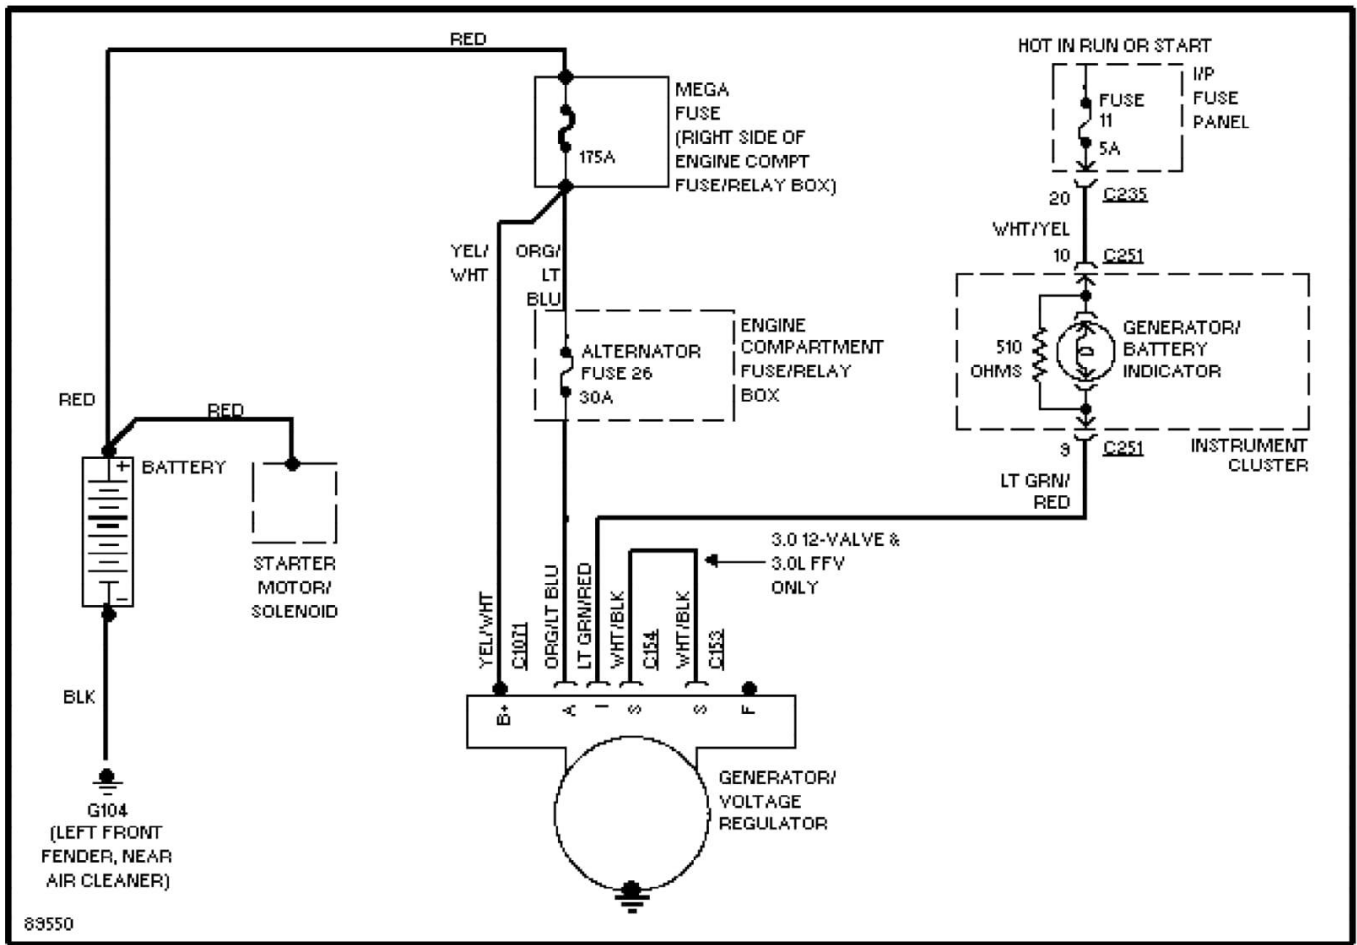

1997 System Wiring Diagrams  
Ford - Taurus

PAVLIN

Fig. 64: 3.0L Flex Fuel, Starting Circuit  
1997 Ford Taurus LX

**1997 System Wiring Diagrams  
Ford - Taurus**

**PAVLIN**

**Fig. 65: Charging Circuit**  
1997 Ford Taurus LX