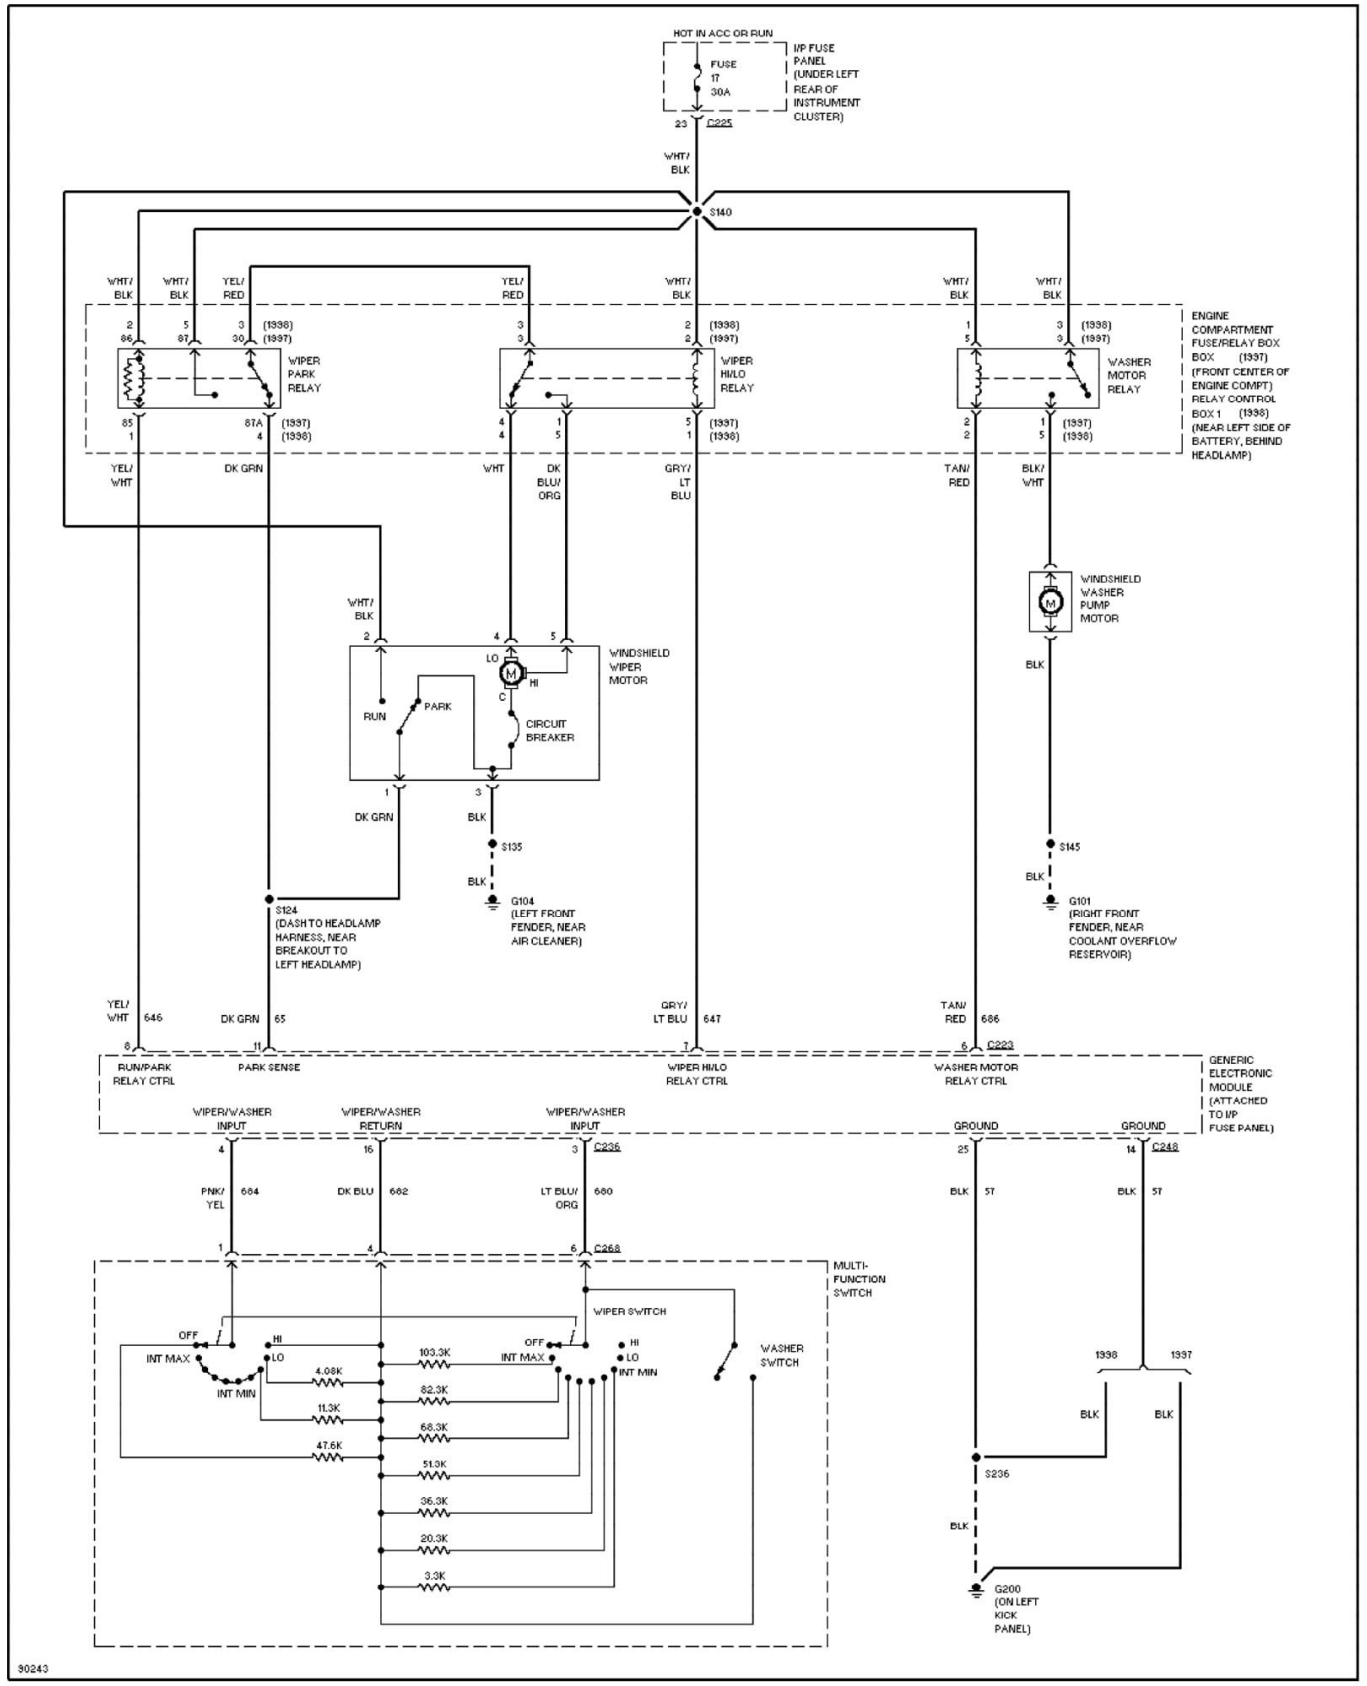

# 1997 System Wiring Diagrams Ford - Taurus

**PAVLIN**

**Fig. 74: Warning System Circuits**  
1997 Ford Taurus LX

**1997 System Wiring Diagrams  
Ford - Taurus**

**PAVLIN**

**Fig. 75: Front Wiper/Washer Circuit**  
1997 Ford Taurus LX