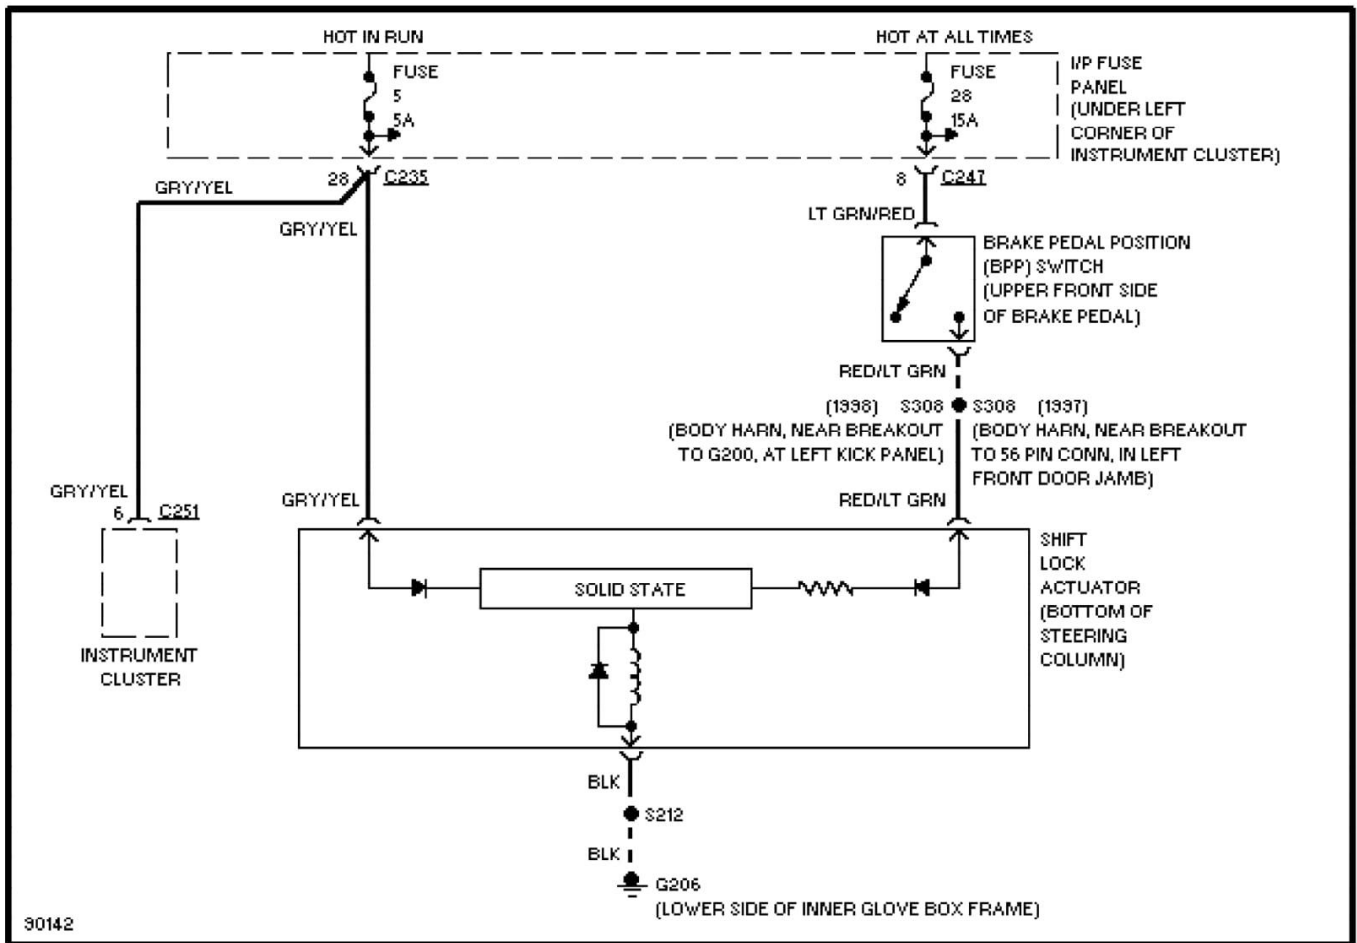

# 1997 System Wiring Diagrams Ford - Taurus

PAVLIN

**Fig. 60: Radio Circuits, W/O Cassette Deck**  
1997 Ford Taurus LX

125023

1997 System Wiring Diagrams  
Ford - Taurus

PAVLIN

Fig. 61: Shift Interlock Circuit  
1997 Ford Taurus LX